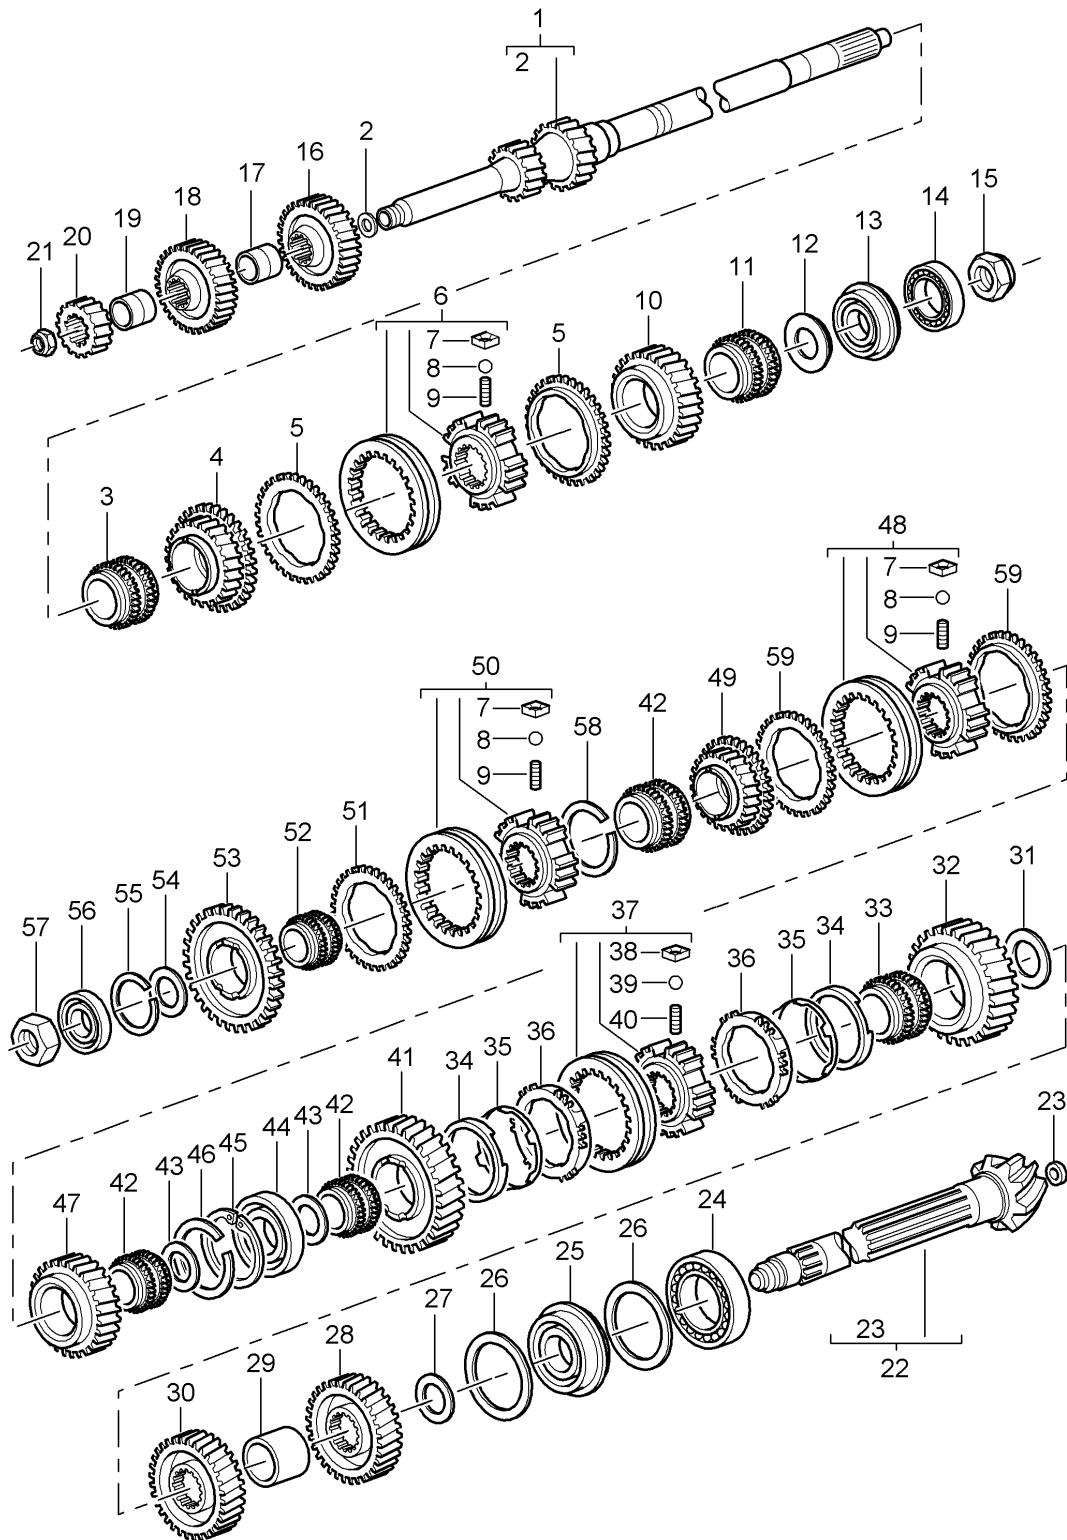

Modell: 996 99

Laufzeit: 1999>>2005

Modell: 996 99

Laufzeit: 1999>>2005

Pos	Teilenummer	Benennung	Bemerkung	St	Modellangabe
1	996 302 121 9A	Räder und Wellen Halteplatte		1	G96.96

Modell: 996 99

Laufzeit: 1999>>2005