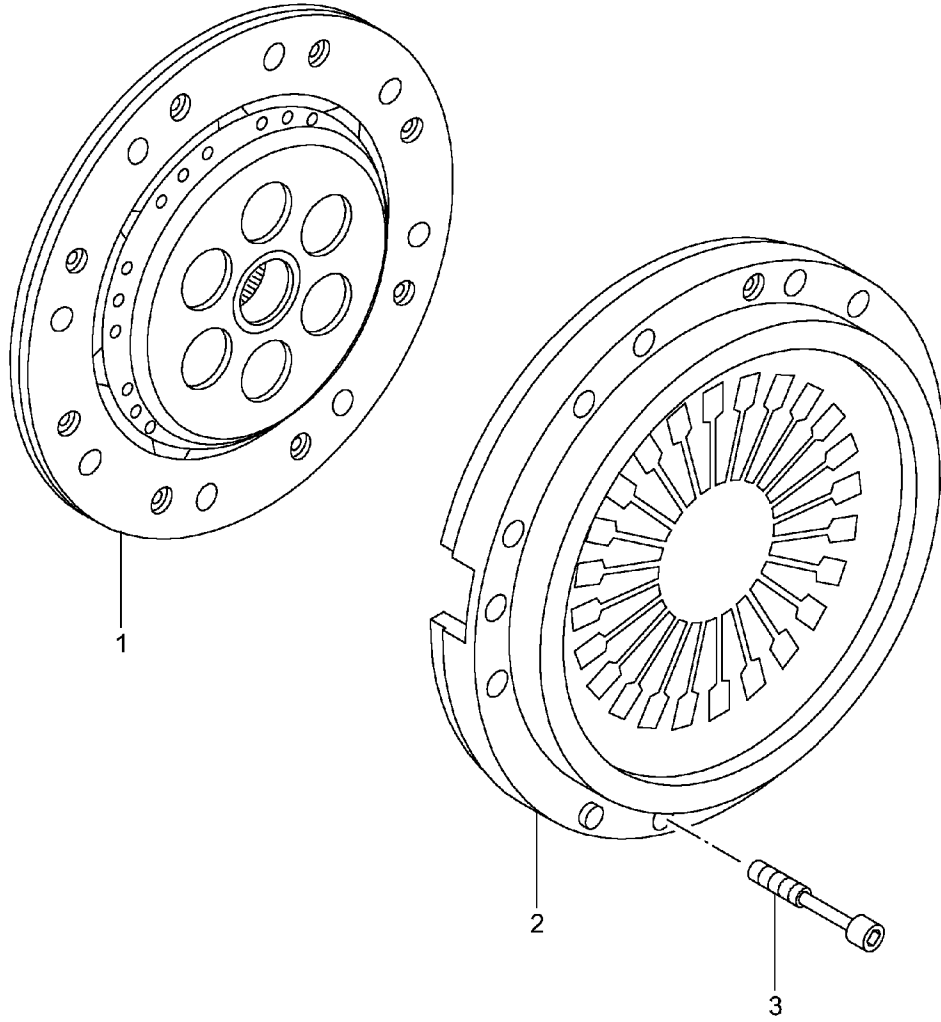

Modell: 996 99

Laufzeit: 1999>>2005

Modell: 996 99

Laufzeit: 1999>>2005

Pos	Teilenummer	Benennung	Bemerkung	St	Modellangabe
		Kupplung			M96.76/79
1	996 116 015 00	Kupplungsscheibe		1	M002
1	996 116 015 01	Kupplungsscheibe		1	M002
1	996 116 015 02	Kupplungsscheibe		1	M002
1	996 116 015 30	Kupplungsscheibe		1	M003
1	996 116 015 32	Kupplungsscheibe		1	M003
1	996 116 015 33	Kupplungsscheibe		1	M003
2	996 116 027 51	Druckplatte		1	
(2)	996 116 027 52	Druckplatte		1	
3	999 510 015 02	Zylinderschraube M 8 X 40		9	-M003/M002
3	999 510 015 01	Zylinderschraube M 8 X 40		9	-M003/M002
(3)	N 014 715 3	Zylinderschraube M 8 X 45		9	M002/003
(3)	900 067 103 01	Zylinderschraube M 8 X 45		9	M002/003