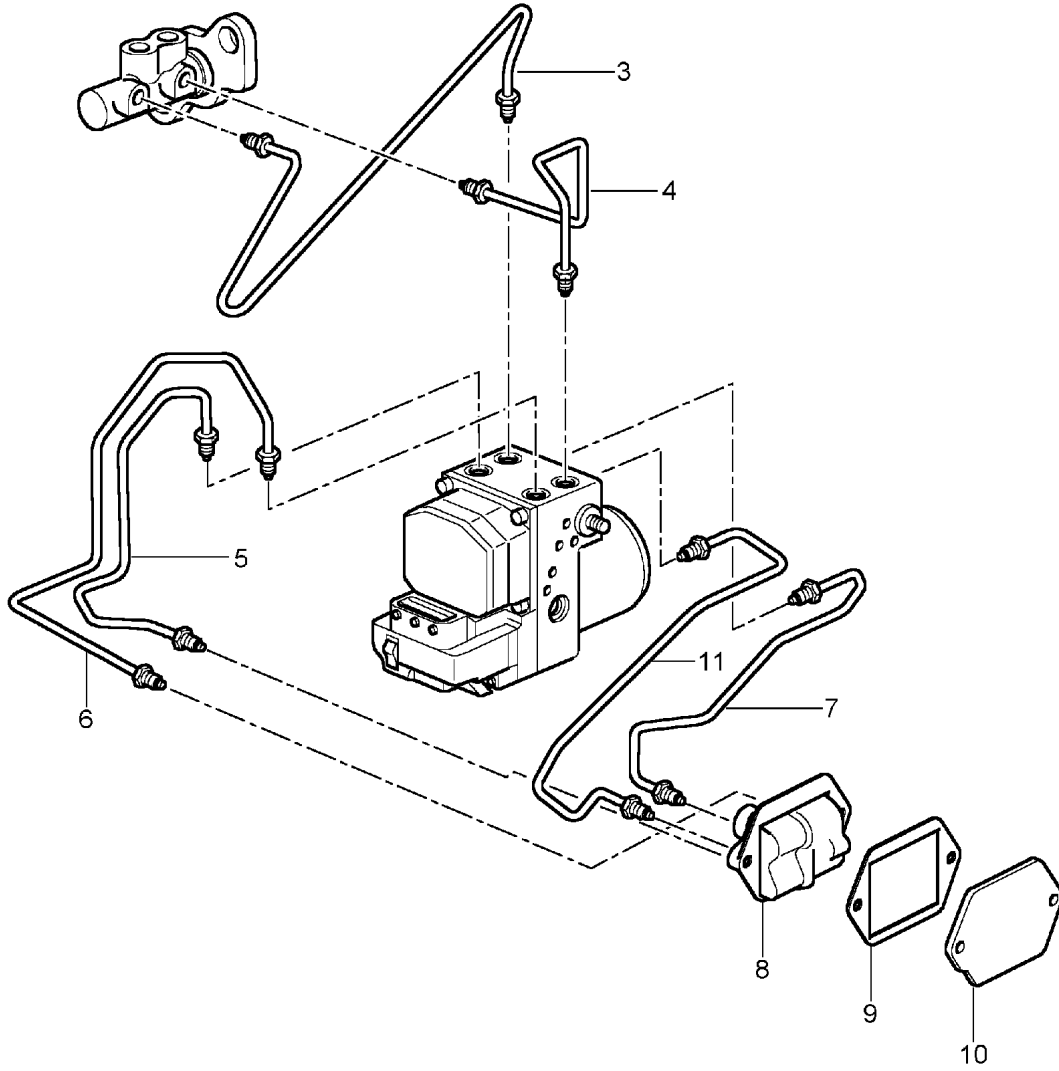

Modell: 996 99

Laufzeit: 1999>>2005

Pos	Teilenummer	Benennung	Bemerkung	St	Modellangabe
18	999 512 478 00	F >>99YS6 90531 s. Technische Information Gruppe 4 NR.11/01 Schlauchschelle		1	
18		F >>99YS6 90531 s. Technische Information Gruppe 4 NR.11/01 Schlauchschelle		1	
(19)	996 423 269 04	F 99YS6 90532>> Faltenbalg		1	
		F >>99YS6 90531 s. Technische Information Gruppe 4 NR.11/01 Faltenbalg		1	
19	996 423 269 05	F99YS60532>> Verbindungsstück		1	
20	996 355 927 01	Sechskantmutter		1	
21	900 380 015 09	M 6		1	
21	900 380 015 01	Sechskantmutter		1	
		M 6		1	
22	996 355 911 00	Dichtring		1	
		F >>99YS6 90531 s. Technische Information Gruppe 4 NR.11/01 Verbindungsstück		1	
23	996 355 909 00	F >>99YS6 90531 s. Technische Information Gruppe 4 NR.11/01 Verbindungsstück		1	
24	996 355 907 00	F >>99YS6 90531 Stirnwand		1	
		s. Technische Information Gruppe 4 NR,11/01 Klemmschelle		1	
25	999 512 672 00	F >>99YS6 90531 s. Technische Information Gruppe 4 NR.11/01 Klemmschelle		1	
25		F 99YS6 90532>>		1	

Modell: 996 99

Laufzeit: 1999>>2005