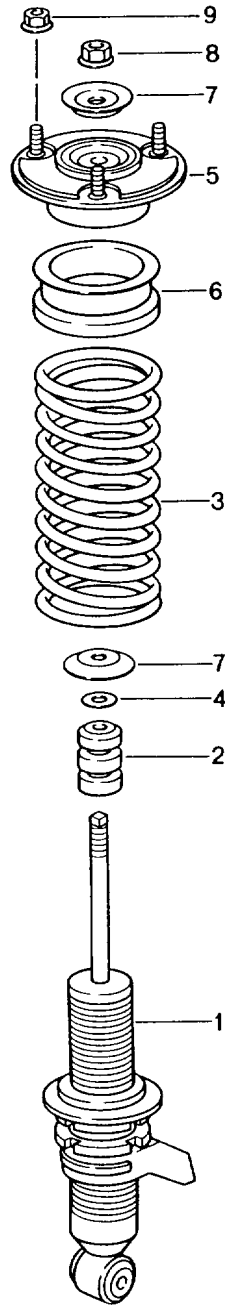

Modell: 996 99

Laufzeit: 1999>>2005

Pos	Teilenummer	Benennung	Bemerkung	St	Modellangabe
		Gelenkwelle			
		Radnabe			
1	996 332 024 10	Gelenkwelle		2	
1	996 332 024 16	Gelenkwelle		2	
1	996 332 024 23	Gelenkwelle		2	
2	900 067 123 09	Zylinderschraube		12	
		M 10 X 50			
2	900 067 123 02	Zylinderschraube		12	
		M 10 X 50			
3	993 332 191 00	Unterlegplatte	-02	6	
(3)	996 332 191 00	Unterlegplatte	04-	6	
4	911 332 257 00	Noppenbinder		2	
		$ 73 MM			
5	928 332 257 01	Noppenbinder		2	
		$ 34 MM			
6	900 041 014 00	Sicherungsring		2	
7	997 331 605 00	Radnabe		2	
8	999 084 641 02	Sicherungsmutter	-02	2	
		M 22 X 1,5			
(8)		Sicherungsmutter	04-	2	
		M 22 X 1,5			
9	000 043 110 00	Gelenkwellenfett		X	
		1 Tube 100 G			
(9)	000 043 205 36	Dichtmasse		X	
		Gelenkwelle			
		1 Tube 100 G			
10	928 332 293 02	Staubbalg		2	
11	928 332 267 01	Verschlussdeckel		2	
11	997 332 267 00	Verschlussdeckel		2	
12	928 332 030 08	Gelenk		2	
13	928 332 293 02	Staubbalg		2	
14	911 332 257 00	Noppenbinder		2	
15	928 332 257 01	Noppenbinder		2	
16	911 332 259 01	Balghalter		2	
16	911 332 259 02	Balghalter		2	

Modell: 996 99

Laufzeit: 1999>>2005