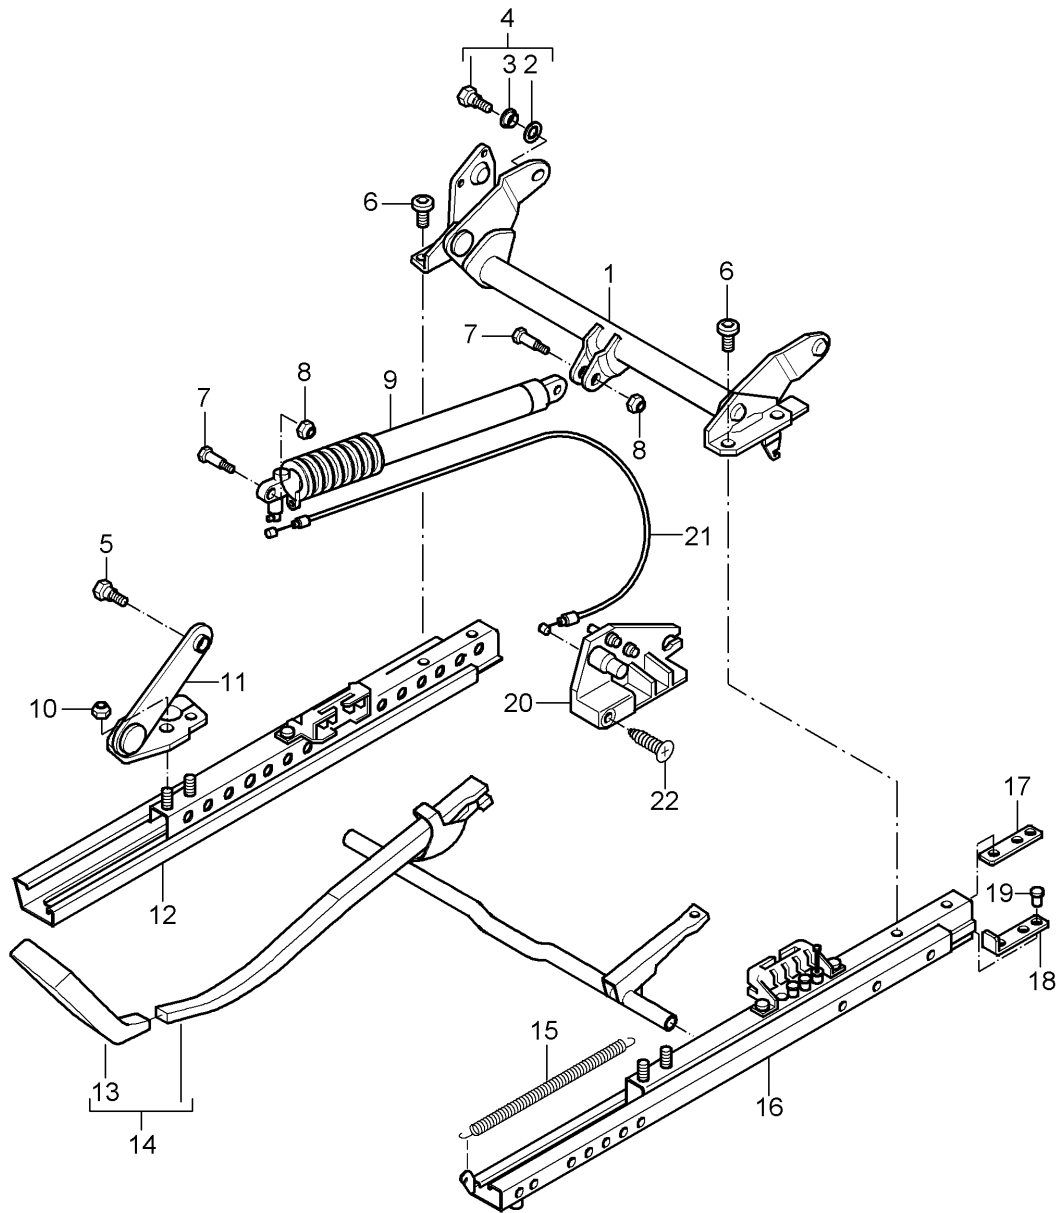

Modell: 996 99

Laufzeit: 1999>>2005

Modell: 996 99

Laufzeit: 1999>>2005

Pos	Teilenummer	Benennung	Bemerkung	St	Modellangabe
		Sitzeinsteller Sportsitz mit Höhenverstellung			GT3
1	996 521 641 00	Rohr hinten	/L	1	M375
(1)	996 521 642 00	Rohr hinten	/R	1	M376
3	999 209 051 00	Distanzbuchse 12,4 x 2,8		2	
4	996 521 259 02	Schraube komplett	/H	4	M539/540
5	996 521 681 00	Lagerbolzen Sitzrahmen	/V	4	
6	986 521 659 00	Schraube Adapter		8	
6	986 521 659 02	Schraube Adapter		8	
7	999 311 008 01	Vierkantschraube Befestigung Gasdruckfeder M 5 X 23,6		2	
8	986 521 687 00	Mutter Befestigung Gasdruckfeder		2	
9	996 521 615 01	Gasdruckfeder		1	M539/540
10	900 910 003 07	Sechskantmutter Adapter M 8		8	
(11)	986 521 679 00	Adapter Sitzrahmen vorn	/L	2	M375/376
11	986 521 680 00	Adapter Sitzrahmen vorn	/R	2	M375/376
12	996 521 692 01	Sitzschiene innen	/R	1	M375
(12)	996 521 691 01	Sitzschiene innen	/L	1	M376
13	996 521 617 01	Griff	/L	1	M375
(13)	996 521 618 01	Griff	/R	1	M376
14	996 521 621 01	Hebel komplett	/L	1	M375
(14)	996 521 622 01	Hebel komplett	/R	1	M376
15	996 521 645 00	Servofeder		2	
16	996 521 689 01	Sitzschiene ausen	/L	1	M375
(16)	996 521 690 01	Sitzschiene ausen	/R	1	M376
17	986 521 643 00	Gewindeplatte		4	
(18)	996 521 603 01	Anschlag kurz		4	
19	996 521 601 00	Befestigungsclip Anschlag		4	
20	996 521 675 00	Einstellmechanik	/L	1	M539
(20)	996 521 676 00	Einstellmechanik	/R	1	M540
21	986 521 683 00	Bowdenzug		2	M539/540
22	999 919 180 07	Senkschraube M 5 X 18		2	