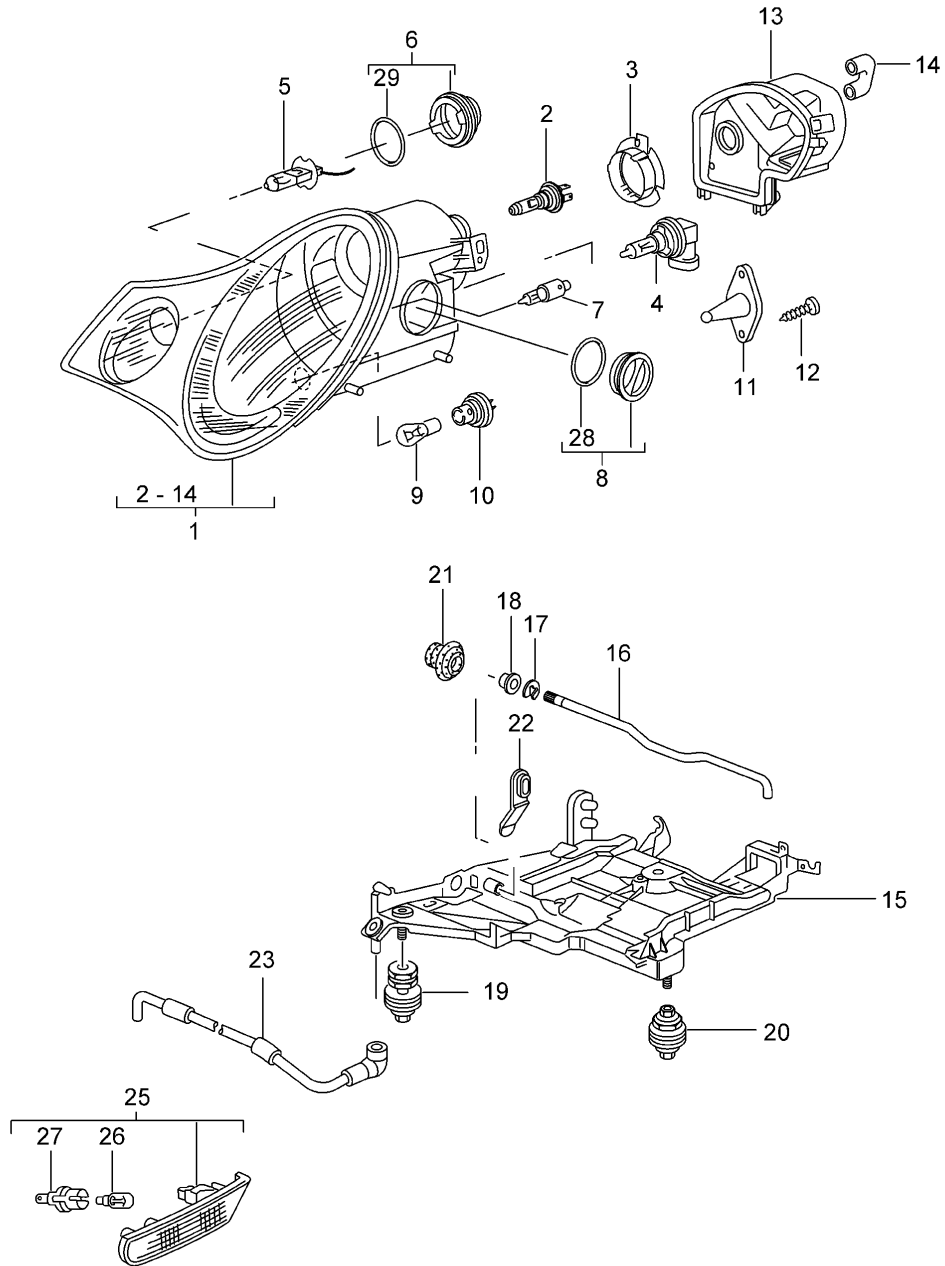

Modell: 996 99

Laufzeit: 1999>>2005

Modell: 996 99

Laufzeit: 1999>>2005

Pos	Teilenummer	Benennung	Bemerkung	St	Modellangabe
		Scheinwerfer	03-		
		Seitenblinkleuchte			
1	996 631 055 50	Scheinwerfer	/L	1	
1	996 631 056 50	Scheinwerfer	/R	1	
1	996 631 065 50	Scheinwerfer	/L	1	M492
1	996 631 066 50	Scheinwerfer	/R	1	M492
2	999 631 133 90	Halogen-Glühlampe H 7		2	
3	996 631 128 00	Lampenfassung		2	
4	999 631 143 90	Halogen-Glühlampe H 9		2	
5	900 631 126 90	Halogen-Glühlampe H 3		2	
6	996 631 123 00	Deckel Nebelscheinwerfer		2	
7	999 631 140 90	Glühlampe H 6 W		2	
		Begrenzungsleuchte			
8	996 631 134 00	Deckel Begrenzungsleuchte		2	
9	900 631 131 90	Glühlampe 21 W Gelb		2	
		Blinkleuchte			
10	996 631 118 00	Lampenfassung Blinkleuchte		2	
11	996 631 114 00	Lagerbock		2	
12	999 919 093 02	Linsenschraube 4,0 X 10		4	
13	996 631 101 50	Schutzhaube	/L	1	
(13)	996 631 102 50	Scheinwerfer Schutzhaube	/R	1	
14	996 631 120 00	Entlüftungsstutzen		2	
15	996 631 173 00	Aufnahme	/L	1	
(15)	996 631 174 00	Aufnahme	/R	1	
16	996 631 273 00	Klemmbügel		2	
17	900 116 004 09	Sicherungsscheibe		2	
18	996 631 272 00	Lagerbuchse		2	
19	996 631 079 00	Befestigungselement		4	
20	996 631 078 00	Befestigungselement		2	
21	999 703 413 40	Stopfen		2	
22	993 631 170 03	Stopfen		6	
-	996 631 140 00	Dichtscheibe		2	
		Belüftungsrohr			
(23)	996 631 149 00	Belüftungselement Seitenmarkierungsleuchte		2	
		Seitenblinkleuchte			
25	996 631 043 01	Seitenblinkleuchte	/L	1	
25	996 631 043 02	Seitenblinkleuchte	/L	1	
(25)	996 631 043 03	Seitenblinkleuchte	/L	1	
(25)	996 631 044 01	Seitenblinkleuchte	/R	1	
(25)	996 631 044 02	Seitenblinkleuchte	/R	1	
(25)	996 631 044 03	Seitenblinkleuchte	/R	1	
26	999 631 138 90	Glühlampe 5 W Gelb		2	
(27)	996 631 133 01	Lampenfassung		2	
28	PCG 631 134 00	Dichtung für Deckel Begrenzungsleuchte		2	
29	PCG 631 123 00	Dichtung		2