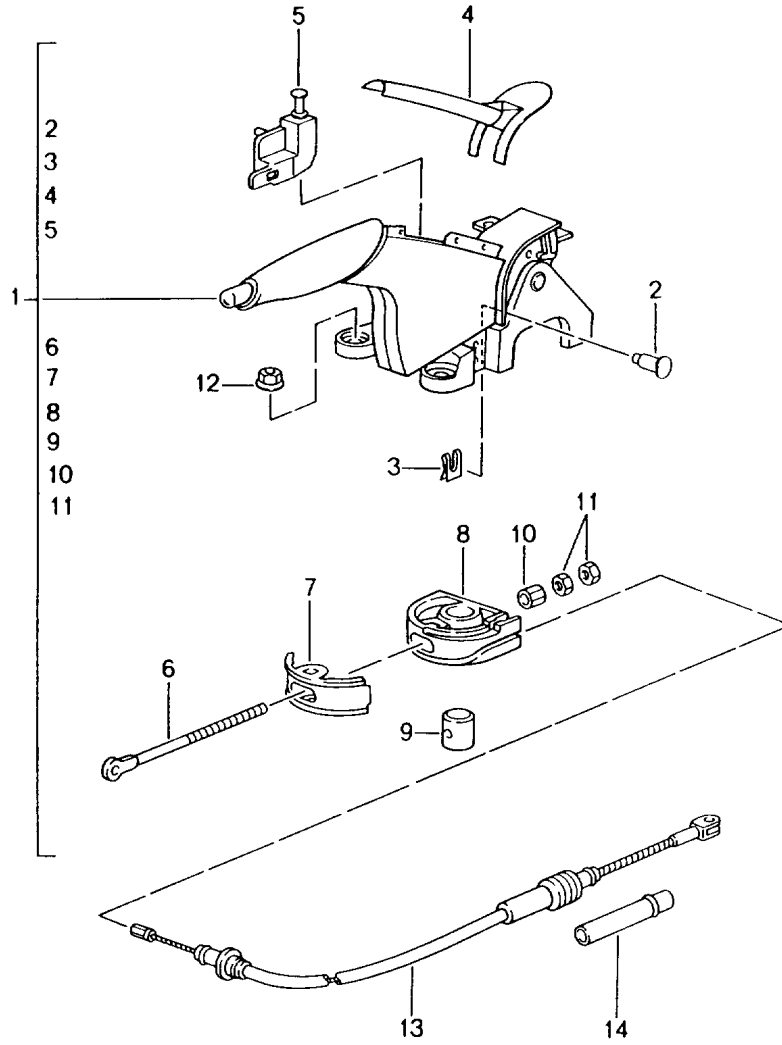

Modell: 996 99

Laufzeit: 1999>>2005