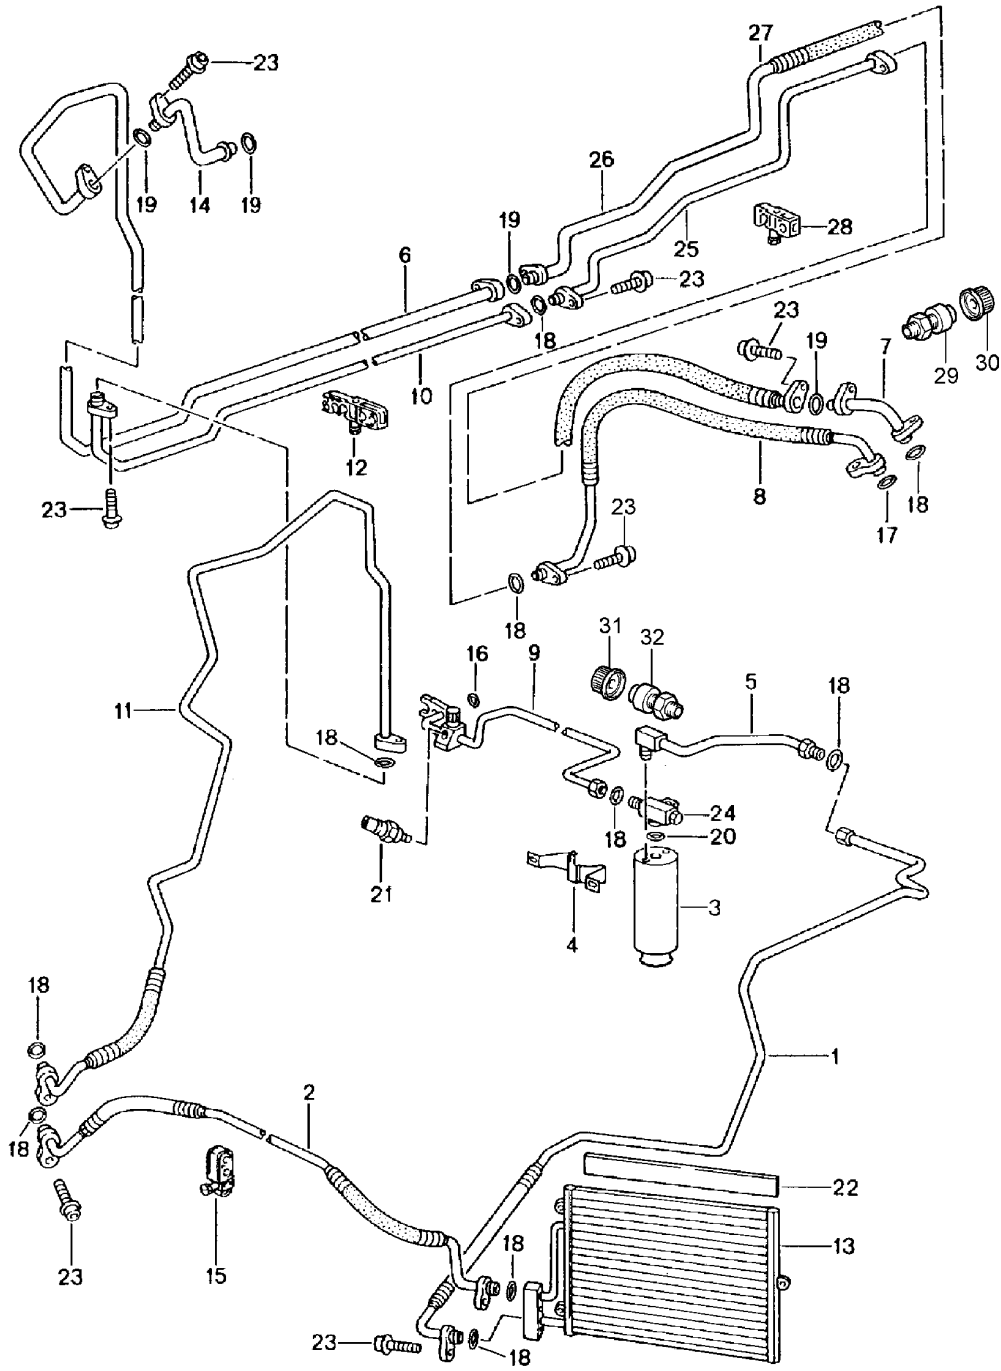

Modell: 996 99

Laufzeit: 1999>>2005

Pos	Teilenummer	Benennung	Bemerkung	St	Modellangabe
		Partikelfilter			
		Windlaufabdeckung			
1	996 572 019 02	Gehäuse	/LL	1	
1	996 572 019 03	Gehäuse	/RL	1	
2	996 572 219 02	Partikelfilter		1	-M571
2	996 571 219 03	Partikelfilter		1	M571
3	996 572 221 01	Dichtung		1	
4	996 572 729 00	Abdeckung	/LL	1	
(4)	996 572 729 02	Abdeckung	/RL	1	
5	996 572 563 06	Windlaufabdeckung	/LL	1	
	996 572 563 06 01C	Schwarz			
		mitverwenden:			
-	996 572 931 00	Dichtung		1	
5	996 572 563 03	Windlaufabdeckung	/RL -00	1	
	996 572 563 03 01C	Schwarz			
5	996 572 563 07	Windlaufabdeckung	/RL 01-	1	
	996 572 563 07 01C	Schwarz			
		mitverwenden:			
-	996 572 931 00	Dichtung		1	
6	999 049 008 40	Kunststoffmutter		2	
7	999 591 722 02	Blechmutter		3	
8	999 073 142 09	Blechschrabe		3	
(9)	996 572 569 01	Abdeckkappe	/L	1	
	996 572 569 01 01C	Schwarz			
(9)	996 572 570 01	Abdeckkappe	/R	1	
	996 572 570 01 01C	Schwarz			
10	996 572 561 01	Abdeckung	/L	1	
	996 572 561 01 01C	Schwarz			
(10)	996 572 562 01	Abdeckung	/R	1	
	996 572 562 01 01C	Schwarz			
11	999 590 045 40	Verschlusschraube		X	
12	999 073 143 09	Linsenschraube		2	
12	999 073 143 01	Linsenschraube		2	
13	999 500 092 00	Mutter		2	
14	996 572 719 01	Deckel	-02	2	
14	996 572 719 02	Deckel	04	2	
15	999 591 742 02	Blechmutter		2	
		ST 4,2			
15	999 591 742 01	Blechmutter		2	
		ST 4,2			

Modell: 996 99

Laufzeit: 1999>>2005