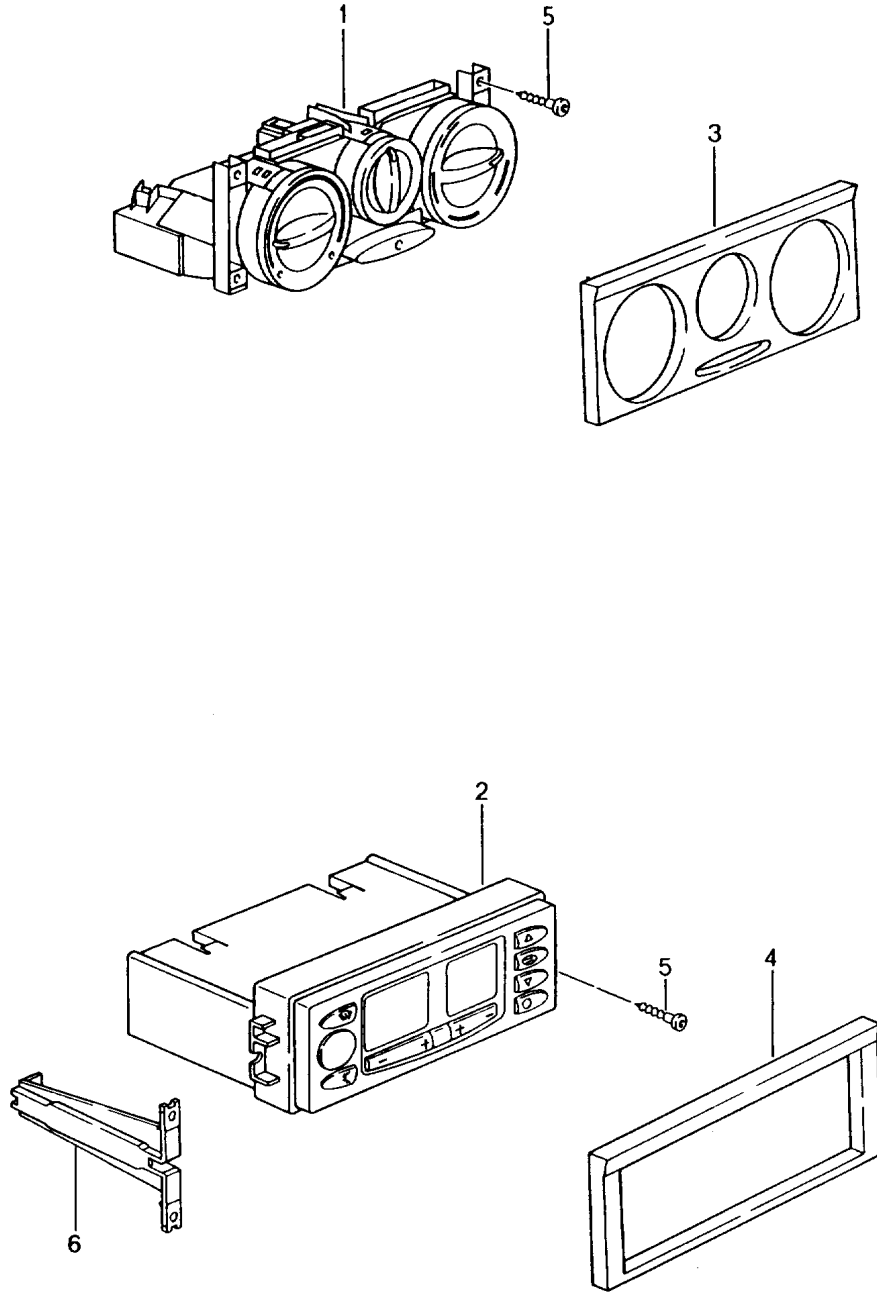

Modell: 996 99

Laufzeit: 1999>>2005

Pos	Teilenummer	Benennung	Bemerkung	St	Modellangabe
		Kältemittelkreislauf			
1	996 573 105 03	Kältemittelleitung		1	
2	996 573 104 02	Kältemittelleitung		1	
3	944 573 143 01	Trockner		1	
4	996 573 451 00	Halter		1	
5	996 573 106 00	Kältemittelleitung		1	
6	996 573 091 01	Saugleitung		1	
7	996 573 099 90	Kältemittelleitung		1	
8	996 573 097 03	Kältemittelleitung		1	
9	996 573 108 01	Druckleitung	/RL	1	
(9)	996 573 108 03	Druckleitung	/LL	1	
10	996 573 092 01	Druckleitung		1	
11	996 573 094 02	Kältemittelleitung		1	
12	996 347 543 00	Kabelhalter		2	
13	996 573 111 00	Kondensator		2	
14	996 573 093 02	Saugleitung	/LL	1	
14	996 573 093 03	Saugleitung	/RL	1	
15	996 347 543 00	Kabelhalter		1	
16	999 707 247 40	O-Ring 7,5X2		2	
17	999 707 382 40	O-Ring 23,8X2,4		8	
18	999 707 250 40	O-Ring 10,6X2		8	
18	999 707 434 41	O-Ring 10,6X2		8	
19	999 707 252 40	O-Ring 17X2		3	
20	999 707 262 40	O-Ring 6,7X1,8		X	
21	964 613 137 01	Druckschalter		1	
22	996 573 711 00	Abdeckleiste		2	
23	900 067 247 02	Kombischraube		X	
23	900 067 247 01	Kombischraube		X	
24	993 573 243 00	Verteilerstück		1	
25	996 573 096 03	Kältemittelleitung		1	
25	996 573 096 05	Kältemittelleitung		1	
26	996 573 095 90	Saugleitung		1	
28	999 511 230 40	Kabelhalter		X	
-	999 511 231 41	mitverwenden: Gummilager		X	
29	996 573 465 00	Ventil		1	
30	944 573 663 01	Kappe		1	
31	944 573 663 02	Kappe		1	
32	996 573 466 00	Ventil		1	

Modell: 996 99

Laufzeit: 1999>>2005