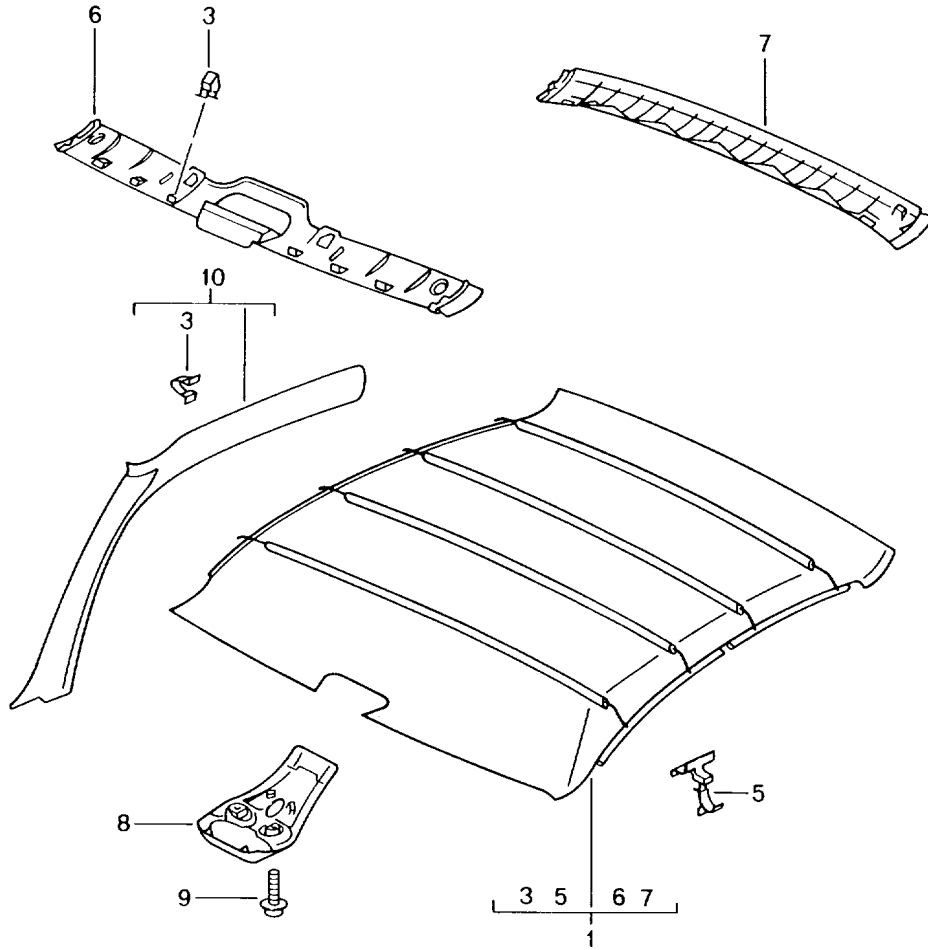

Modell: 996 99

Laufzeit: 1999>>2005

Modell: 996 99

Laufzeit: 1999>>2005

Pos	Teilenummer	Benennung	Bemerkung	St	Modellangabe
1	996 555 091 00	Dachverkleidung Dachverkleidung Kunstleder	-00	1	
1	996 555 091 00 A10	Schwarz			
1	996 555 091 04	Dachverkleidung Alcantara	01	1	
1	996 555 091 04 A14	Schwarz			
1	996 555 091 06	Dachverkleidung Alcantara	02-04	1	
1	996 555 091 06 A14	Schwarz			
1	996 555 091 06	Dachverkleidung Alcantara gültig bis: F >>995S6 90078	05	1	M652
1	996 555 091 06 A14	Schwarz			
1	997 555 091 00	Dachverkleidung Alcantara gültig ab: F 995S6 90079>>	05	1	M652
1	997 555 091 00 A14	Schwarz			
1	996 555 982 02	Dachverkleidung Leder	01-04	1	/652 IXMA
	996 555 982 02 A11	Schwarz			
	996 555 982 02 D12	Dunkelgrau/Natur	03-		
	996 555 982 02 T12	Braun/Natur	03-		
(1)	996 555 982 02	Dachverkleidung Leder gültig bis: F >>995S6 90078	05	1	/652 IXMA
	996 555 982 02 A11	Schwarz			
	996 555 982 02 D12	Dunkelgrau/Natur			
	996 555 982 02 T12	Braun/Natur			
(1)	997 555 980 00	Dachverkleidung Leder gültig ab: F 995S6 90079>>	05	1	/652 IXMA
	997 555 980 00 A11	Schwarz			
	997 555 980 00 D12	Dunkelgrau/Natur			
	997 555 980 00 T12	Braun/Natur			
-	999 551 609 40	Kunststoffscheibe 8,0 X 23 X 3,0		6	M981
3	999 507 479 09	Klammer F >>99YS6 90344		6	
3	999 507 709 07	Klammer F 99YS6 90344>> 1,4/2,00	-00	6	
3	999 507 681 09	Klammer 2,5/3,00	01-	2	
5	996 555 691 02	Clip Befestigung		8	
6	996 555 553 08	Dachverkleidung Abdeckung Dachverkleidung vorn	-05	1	M652
6	997 555 591 00	Abdeckung Dachverkleidung vorn gültig ab:	05	1	M652