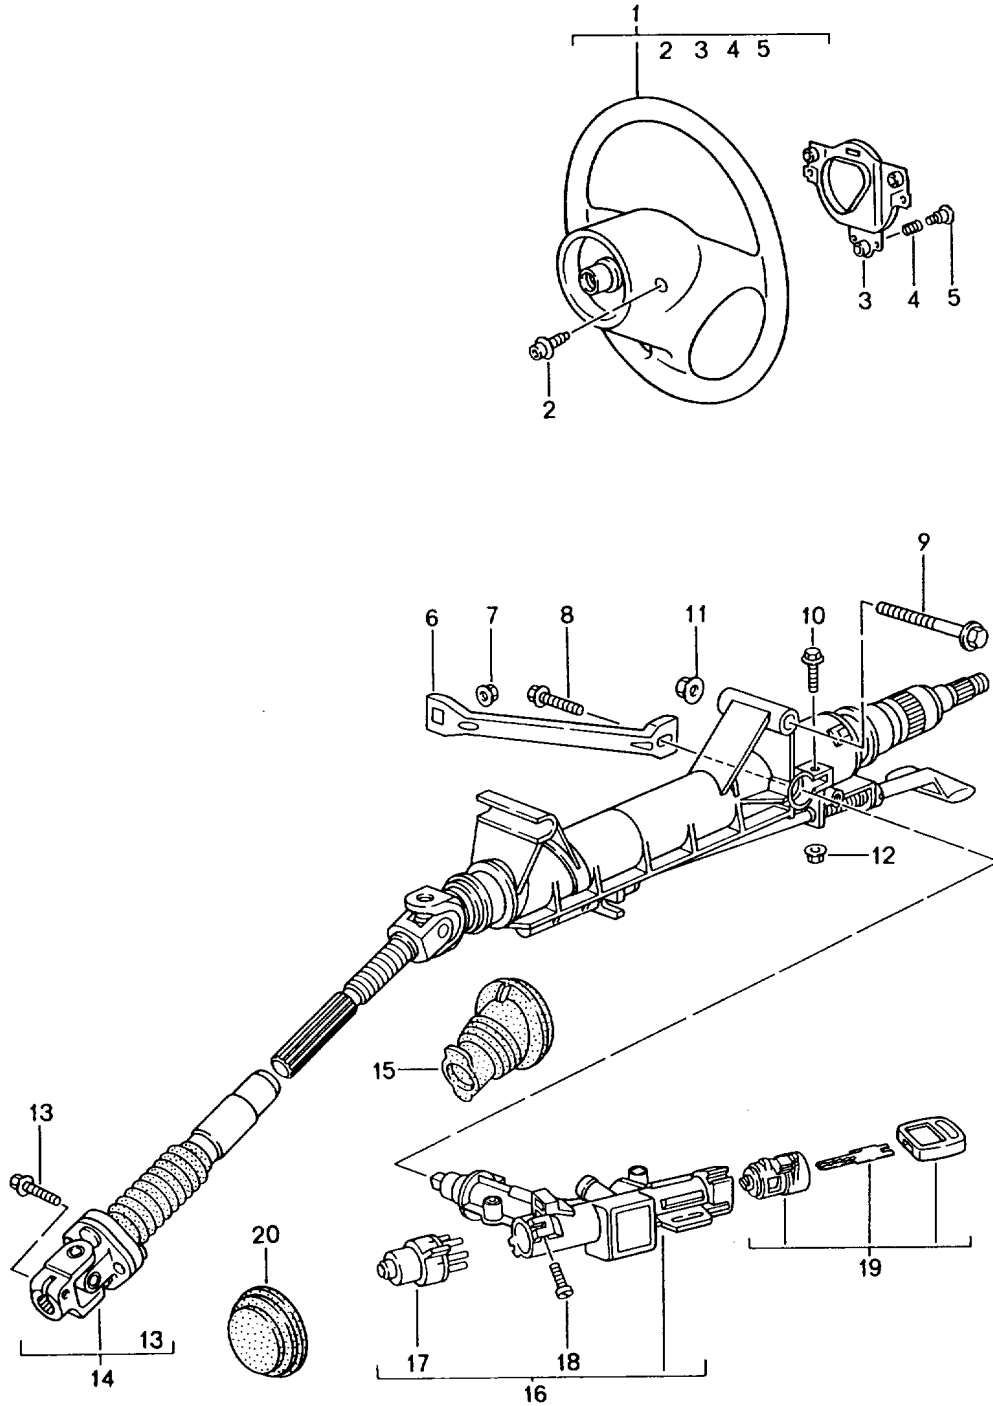

Modell: 996 99

Laufzeit: 1999>>2005