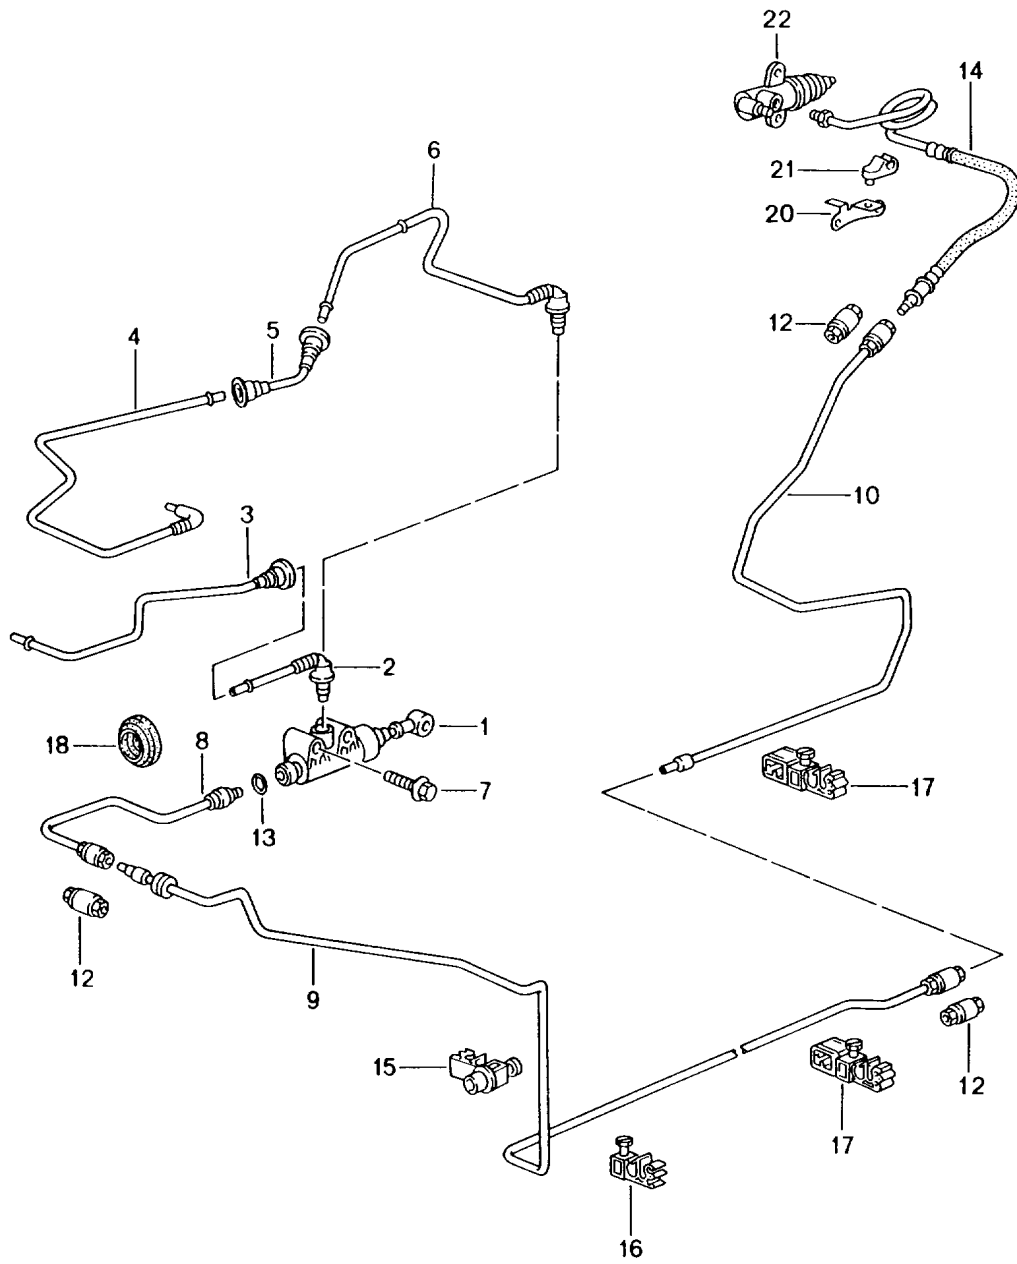

Modell: 996 99

Laufzeit: 1999>>2005

Pos	Teilenummer	Benennung	Bemerkung	St	Modellangabe
-	000 043 203 37	Fusshebelwerk Fett OPTITEMP LG2		X	
-	000 043 209 03	Fett OPTITEMP LG2		X	
1		Faltenbalg siehe Bildtafel 6/04/00		1	
2	996 423 165 04	Druckstange F >>99YS6 90531 s. Technische Information Gruppe 4 NR.11/01		1	
(2)	996 423 165 05	Druckstange F 99YS6 90532>>		1	
-	999 166 075 02	Sicherungsklammer Druckstange Bremskraftverstärker		1	
3	996 423 307 00	Hülse		1	
4	900 380 005 09	Sechskantmutter M 8		3 2	
5	999 507 601 01	Sicherung		1	
6	996 423 399 01	Buchse		2	
7	996 423 139 10	Kupplungsfusshebel		1	
8	996 423 315 06	Bolzen		1	
-	999 166 022 02	Kl-Sicherung		1	
9	996 423 081 12	Servofeder	-02	1	
(9)	996 423 081 16	Servofeder	04	1	
(9)	996 423 081 19	Servofeder	05	1	
-	996 423 571 02	Konsole für Servofeder		1	
10	996 423 091 03	Bremspedal	/LL	1	
(10)	996 423 092 03	Bremspedal	/RL	1	
-	999 522 033 00	Rückholfeder Bremspedal		2	
-	996 423 101 00	Schutzschlauch Rückholfeder Bremspedal		1	
-	996 423 243 00	Buchse Rückholfeder		1	
12	996 423 308 00	Bolzen		1	
13	996 423 581 00	Buchse		2	
14	996 423 281 05	Achse	/LL	1	
(14)	996 423 284 05	Achse	/RL	1	
-	996 423 277 00	Lagerhülse Bremspedal	/RL	1	
15	996 423 210 03	Pedalkappe		2	
(16)	997 613 109 00	Schalter	05-	1	
17	996 613 114 01	Schalter Kupplungsfusshebel Schalter		1	M454
(17)		Kupplungsfusshebel Schalter		1	
18	996 613 113 01	Schalter		1	
20	996 423 399 01	Buchse	/LL	2	
20	999 924 133 40	Buchse	/RL	2	
21	996 423 275 04	Verschlussmutter	-02	1	
(21)	996 423 275 05	Verschlussmutter	04-	1	

Modell: 996 99

Laufzeit: 1999>>2005