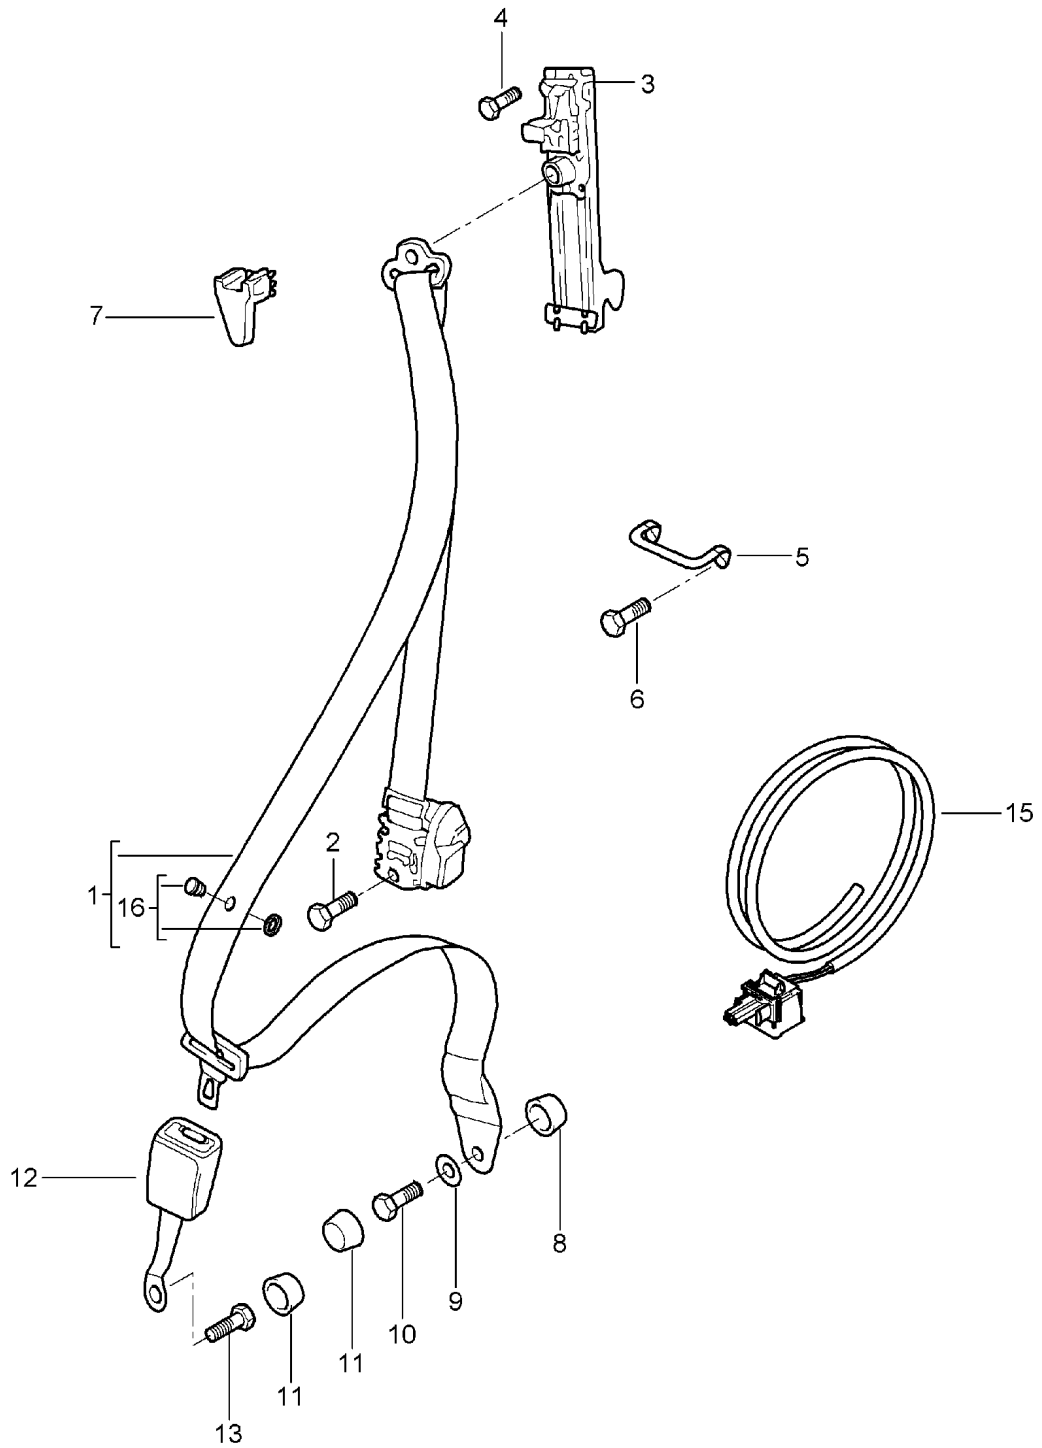

Modell: 996 99

Laufzeit: 1999>>2005