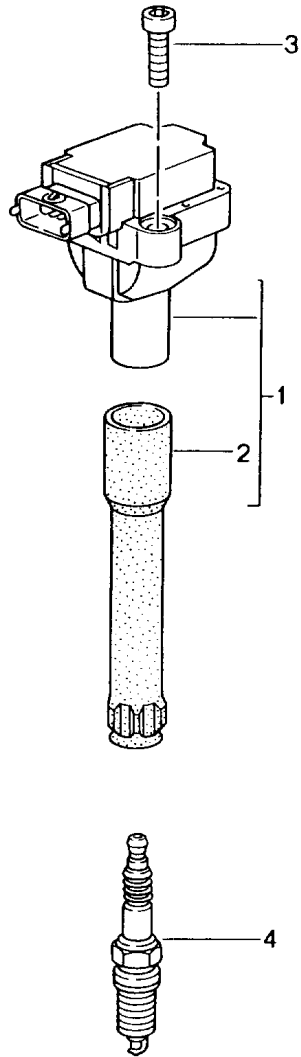

Modell: 996 99

Laufzeit: 1999>>2005

Modell: 996 99

Laufzeit: 1999>>2005

Pos	Teilenummer	Benennung	Bemerkung	St	Modellangabe
1	997 602 104 02	Zündanlage Zündspule mitverwenden: 900.385.025.01		6 12	
-	999 652 916 40	Buchsengehäuse		6	
-	999 650 052 12	Stecker		18	
-	999 704 161 40	Dichtung		18	
2	996 602 103 01	Zündkerzenstecker		6	
2	996 602 105 00	Zündkerzenstecker		6	
3	900 067 089 09	Zylinderschraube M 6 X 25		12	
3	900 067 089 01	Zylinderschraube M 6 X 25		12	
4	999 170 195 90	Zündkerze 14FR 6LDU		6	M96.76/79
4	999 170 129 90	Zündkerze Y 5DDC	04	6	M96.79 M004