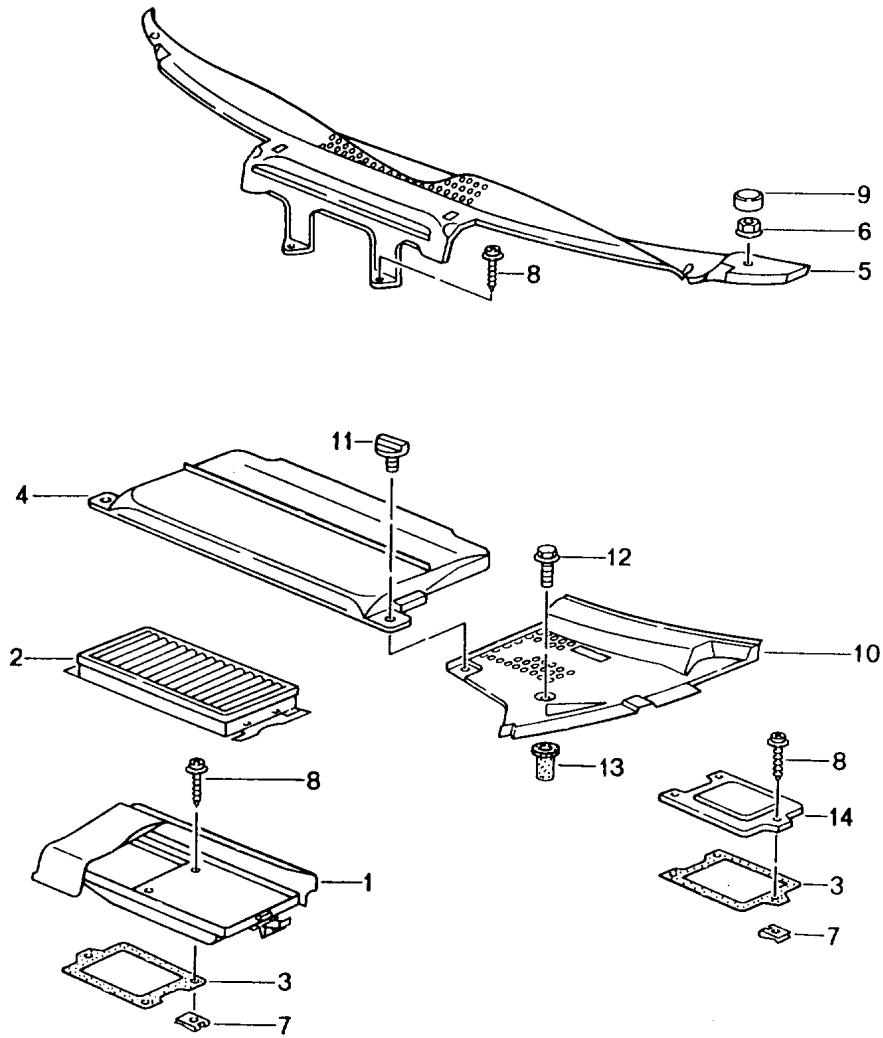

Modell: 996 99

Laufzeit: 1999>>2005

Pos	Teilenummer	Benennung	Bemerkung	St	Modellangabe
1	996 126 011 52	Kompressor		1	
2	996 573 926 00	Kompressor		1	
3	900 378 075 09	Magnetkupplung		1	
4	996 126 102 71	Sechskantschraube M 8X90		1	
5	900 378 136 09	Distanzstück		1	
6	996 573 926 01	Sechskantschraube M 8X120		1	
7	996 573 926 02	Öleinfüllschraube		1	
8	900 067 252 02	Dichtring		2	
		Zylinderschraube			

Modell: 996 99

Laufzeit: 1999>>2005