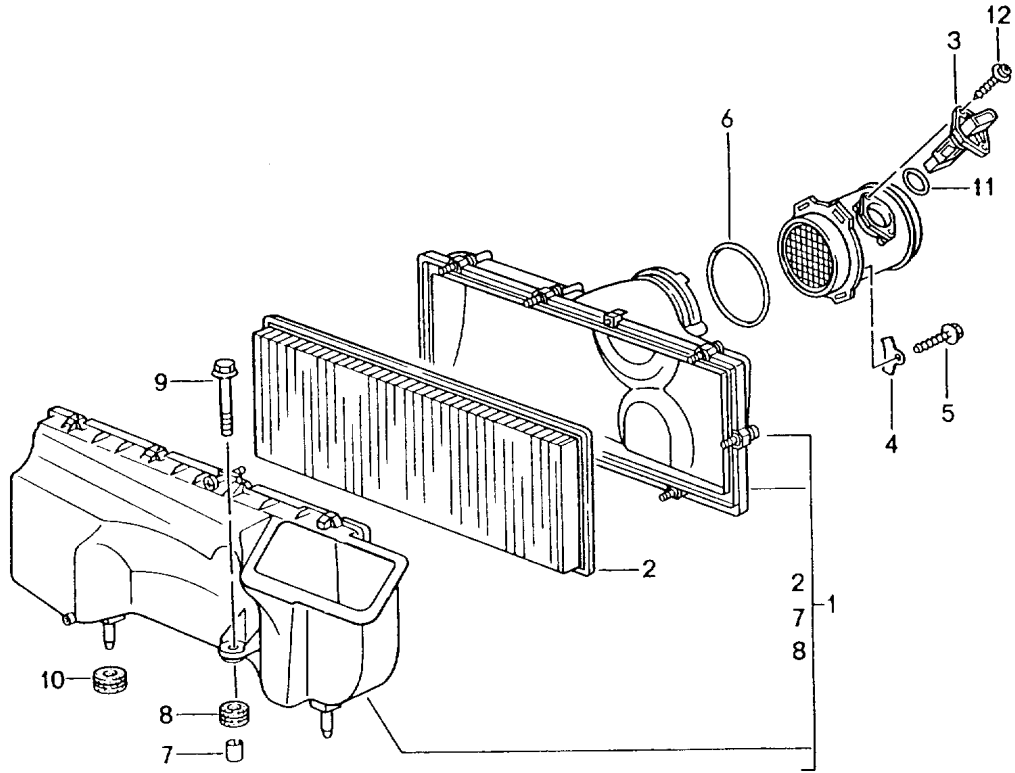

Modell: 996 99

Laufzeit: 1999>>2005

Modell: 996 99

Laufzeit: 1999>>2005

Pos	Teilenummer	Benennung	Bemerkung	St	Modellangabe
1	996 110 021 90	Luftfilter		1	M96.76/79
(1)	996 110 021 93	Luftfilter		1	M96.76
2	996 110 131 71	Luftfiltereinsatz		1	M96.79
(3)	996 606 124 95	Luftmassenmesser mit Gehäuse		1	M96.76
3	986 606 125 01	Luftmassenmesser		1	M96.79
4	996 110 821 90	Spannbügel		2	
5	999 919 085 02	Kombischraube 6,0 X 22		2	
6	999 707 052 40	O-Ring 91 X 6		1	
7	900 095 099 02	Spannstift 12,0 X 14		1	
8	999 702 246 40	Tülle 12,0 X 17,0 X 3		1	
9	999 075 063 02	Sechskantschraube M 6 X 34		1	
10	999 702 221 40	Tülle 11,8 X 18,0 X 18		2	
11	986 606 925 00	O-Ring		1	
12	999 919 160 07	Linsenschraube		1	
-	996 110 321 90	Rohr für Luftmassenmesser		1	M96.79