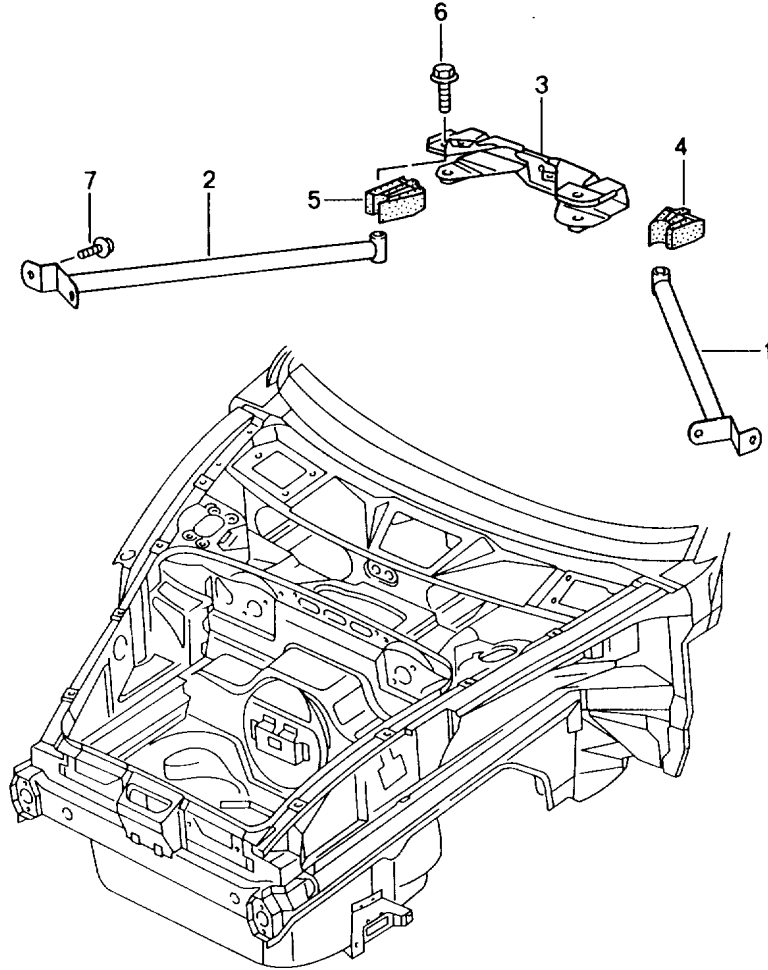

Modell: 996 99

Laufzeit: 1999>>2005

Modell: 996 99

Laufzeit: 1999>>2005

Pos	Teilenummer	Benennung	Bemerkung	St	Modellangabe
1	996 504 233 00	Domstrebe		1	
1	996 504 233 01	Domstrebe	/L -02	1	
2	996 504 234 00	Domstrebe	/L 03-	1	
2	996 504 234 01	Domstrebe	/R -02	1	
2	996 504 234 01	Domstrebe	/R 03-	1	
3	996 504 359 00	Konsole		1	
4	996 504 633 00	Füllstück	/L	1	
5	996 504 634 00	Füllstück	/R	1	
6	900 378 100 09	Sechskantschraube AM 10 X 45		2	
7	900 075 010 09	Sechskantschraube M 6 X 12		4	