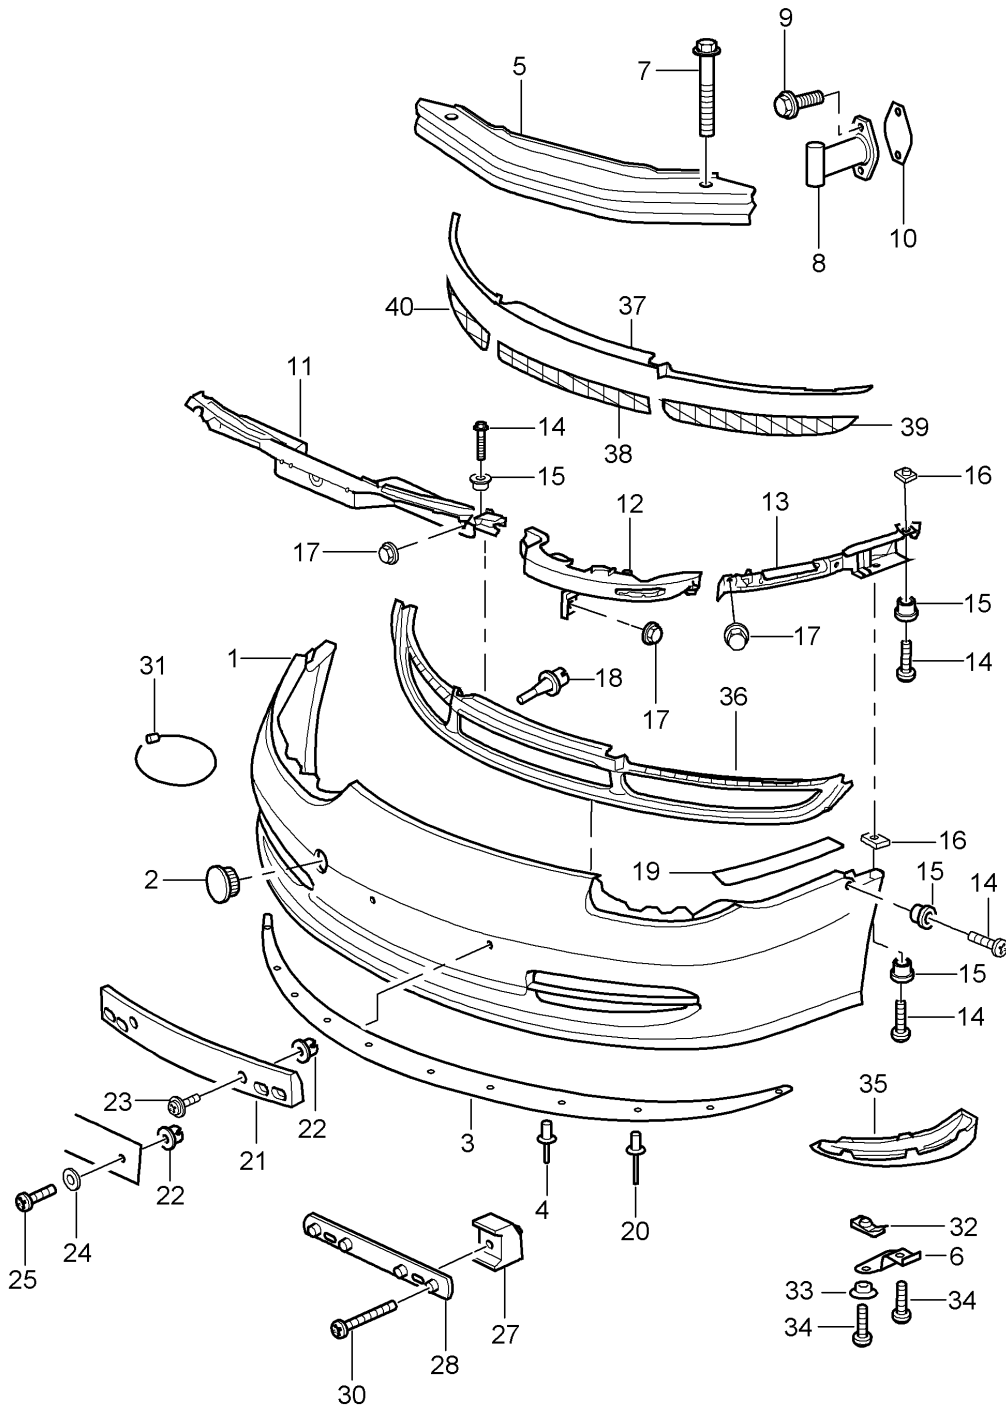

Modell: 996 99

Laufzeit: 1999>>2005

Modell: 996 99

Laufzeit: 1999>>2005

Pos	Teilenummer	Benennung	Bemerkung	St	Modellangabe
		Stoßfänger vorn			
1	996 505 980 03	Verkleidung	-02	1	
	996 505 980 03 G2X	Grundiert			
(1)	996 505 983 02	Verkleidung	03-	1	
	996 505 983 02 G2X	Grundiert			
		mit Gitter 9965055610201C			
(1)	996 505 980 92	Verkleidung	04-	1	M004
	996 505 980 92 900	Weiss			
2	964 505 103 00	Abdeckkappe		1	
	964 505 103 00 G2X	Grundiert			
3	996 505 986 00	Spoiler	-02	1	
(3)	996 505 986 92	Spoiler	03-	1	
	996 505 986 92 01C	Schwarz			
(3)	996 505 986 93	Spoiler	03-	1	
	996 505 986 93 01C	Schwarz			
		bei Bedarf mitbestellen:			
-	000 043 206 04	Klebeband Rolle 4 METER	03-	X	
4	999 507 427 40	Spreizmutter ST 6,3		11	
5	996 505 011 00	Stoßfängerträger		1	-M215
(5)	996 505 011 01	Stoßfängerträger		1	M215
(5)	996 505 011 05	Stoßfängerträger	03-	1	-M553
6	996 505 989 00	Haltewinkel	-02	2	
7	900 378 088 09	Sechskantschraube M 12 X 100		2	
7	900 378 088 01	Sechskantschraube M 12 x 100		2	
8	996 505 019 01	Prallrohr		2	-M058
(8)	996 505 015 00	Pralldämpfer	03-	2	M058
9	900 075 457 02	Kombischraube M 8 X 30		4	
10	996 505 775 00	Unterlage		2	-M058
(10)	996 505 775 01	Unterlage		2	M058
11	996 505 531 01	Halteleiste mitte		1	
12	996 505 539 00	Stütze	/L -02	1	
(12)	996 505 540 00	Stütze	/R -02	1	
(12)	996 505 539 02	Stütze	/L 03-	1	
(12)	996 505 540 02	Stütze	/R 03-	1	
13	996 505 535 03	Halteleiste	/L	1	
(13)	996 505 536 03	Halteleiste	/R	1	
14	900 144 101 02	Blechschaube B 4,8 X 19		X	
15	999 209 045 09	Distanzscheibe		X	
16	999 507 072 02	Blechmutter B 4,8		X	
17	999 084 633 09	Sechskantmutter		X	
18	996 641 142 00	Temperaturfühler		1	
18	958 505 535 00	Sensor		1	
19	000 043 204 83	Klebeband Rolle 16,5 METER	-02	X	
20	999 507 497 40	Spreizniet	-02	2	
21	996 701 105 00	Halter Kennzeichen		1	M211
22	999 507 040 40	Spreizmutter 4,2		X	
23	900 143 151 02	Kombiblechschaube		2	M210/M211