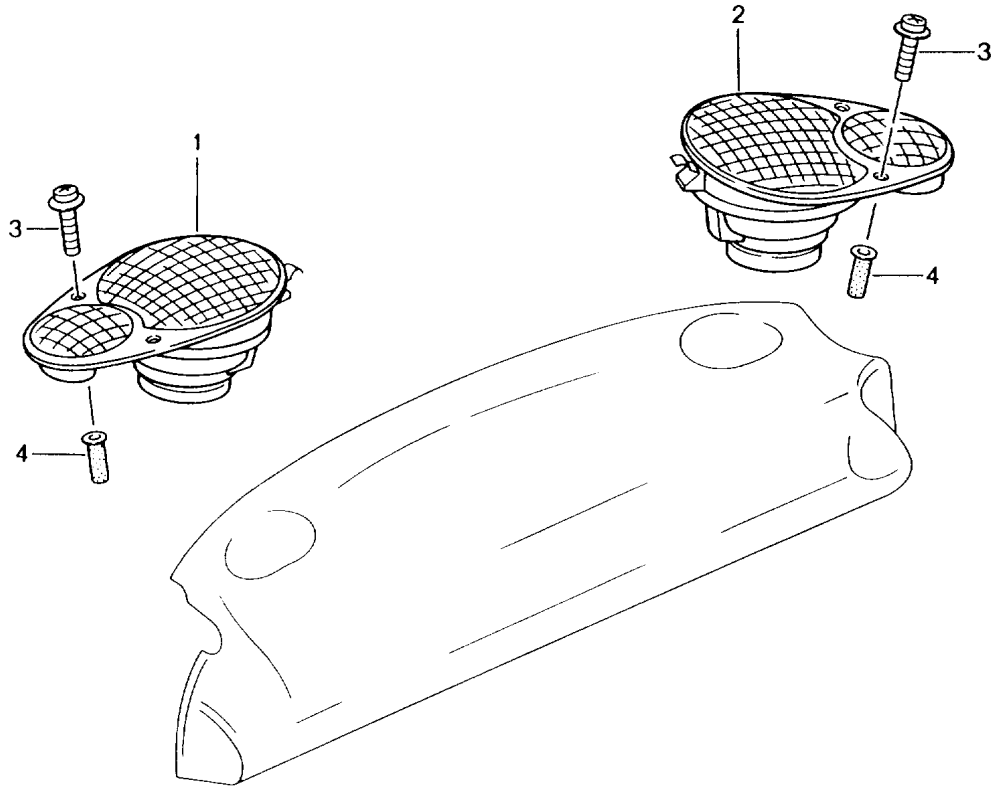

Modell: 996 99

Laufzeit: 1999>>2005