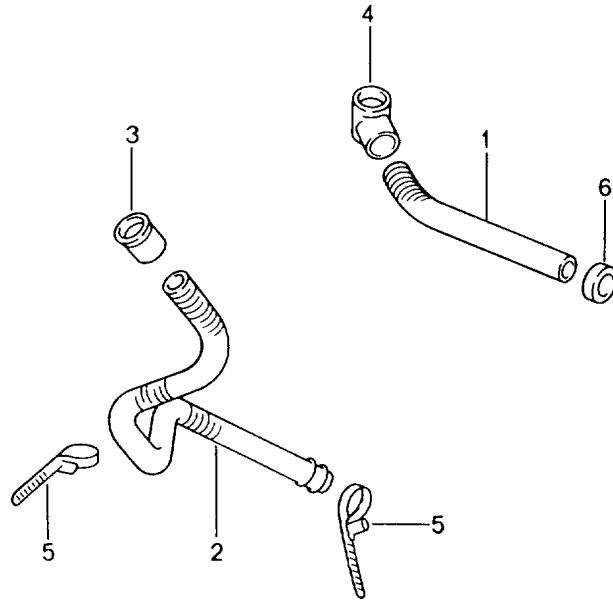

Modell: 996 99

Laufzeit: 1999>>2005

Pos	Teilenummer	Benennung	Bemerkung	St	Modellangabe
		Heizgerät Einzelteile			
1	996 572 901 00	Gehäuse	/LL	1	
(1)	996 572 901 01	Gehäuse	/RL	1	
2	996 572 129 00	Wärmetauscher		1	
3	996 572 915 00	Stellmotor		1	
4	999 919 049 02	Linsenschraube		1	
5	996 612 045 01	Kabelstrang	/LL	1	
(5)	996 612 046 01	Kabelstrang	/RL	1	
6	996 624 107 01	Gebläse	/LL	1	
(6)	996 624 108 01	Gebläse	/RL	1	
7	996 572 905 00	Deckel mit Widerstand		1	
8	999 919 049 02	Linsenschraube		2	
9	996 572 605 00	Bowdenzug Defroster	/LL	1	
9	996 572 605 01	Bowdenzug Defroster	/RL	1	
10	996 572 607 00	Bowdenzug Temperaturklappe	/LL	1	
10	996 572 607 01	Bowdenzug Temperaturklappe	/RL	1	
11	996 572 601 00	Bowdenzug Zentralklappe	/LL	1	
11	996 572 601 01	Bowdenzug Zentralklappe	/RL	1	
-	477 819 343	Federklammer		3	

Modell: 996 99

Laufzeit: 1999>>2005