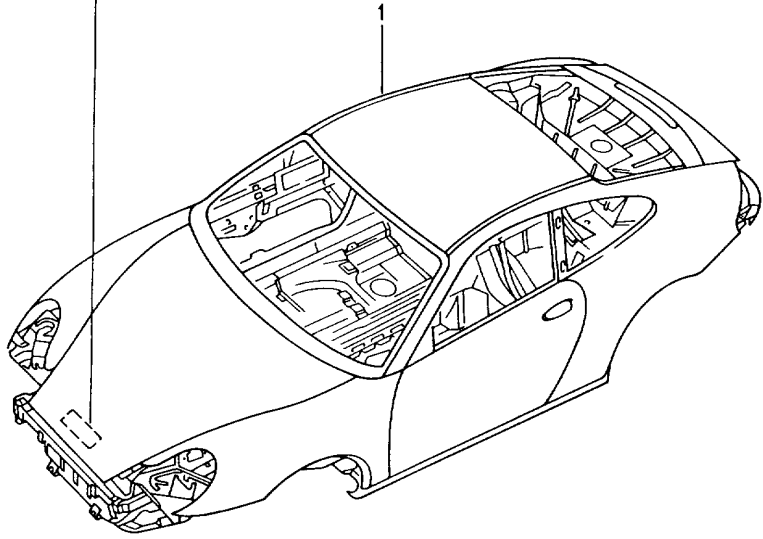

Modell: 996 99

Laufzeit: 1999>>2005

Pos	Teilenummer	Benennung	Bemerkung	St	Modellangabe
		Fusshebelwerk			
		Gasbetätigung			
1	996 423 021 91	Gasbetätigung	/LL -02	1	
(1)	996 423 019 04	Gasbetätigung	/LL 04-	1	M620
(1)	996 423 022 91	Gasbetätigung	/RL -02	1	
(1)	996 423 020 02	Gasbetätigung	/RL 04-	1	M620
2	996 423 131 04	Gehäuse		1	
3	996 423 133 00	Feder		1	
4	996 423 331 00	Tülle		1	
(4)	803 803 583 A	Stopfen		1	
(4)	999 703 196 40	Verschlussdeckel		1	
5	996 423 229 91	Gaszug	/LL	1	
(5)	996 423 230 91	Gaszug	/RL	1	
6	999 507 617 40	Schlauchhalter	/RL	1	
7	999 507 605 40	Schlauchhalter	/LL	1	
8	999 507 604 40	Schlauchhalter	/LL	1	
9	999 591 928 40	Schlauchhalter	/LL	1	
		Kraftstoffleitung			
10	900 146 157 09	Flachrundschraube M 5 X 55		1	

Modell: 996 99

Laufzeit: 1999>>2005

B — wpozzz 99z WS 602477
C — 996 330
M96.01 66W G9600
Z8V9 BL
D — C00139 155 176 243
573 650 340 348 383
E — 425 430 474 498 567
650
F — 00311 00321 00341
04661 05981 08301