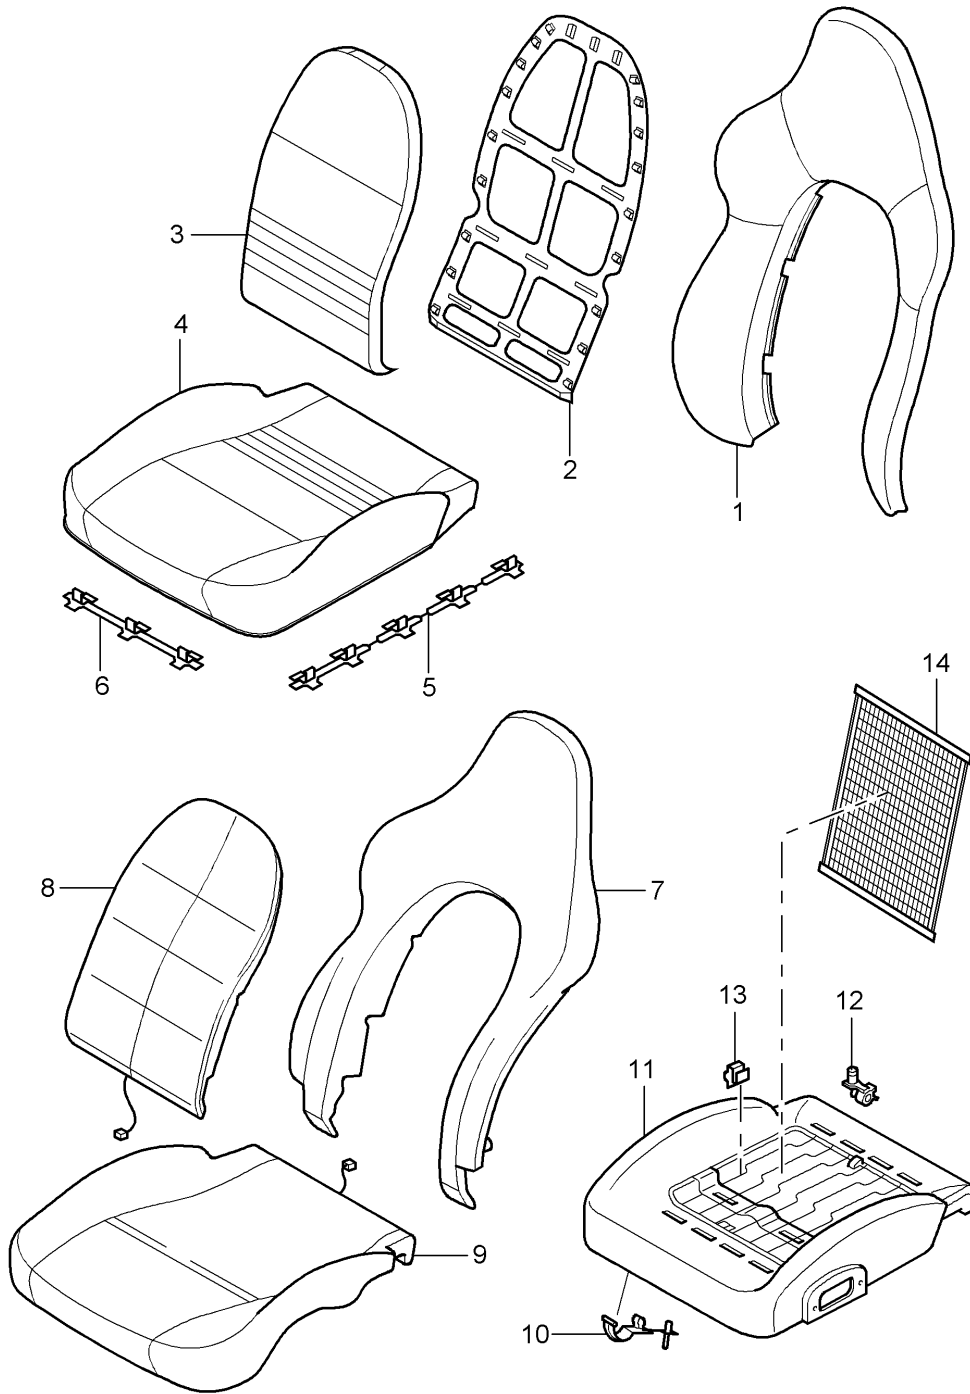

Modell: 996 99

Laufzeit: 1999>>2005