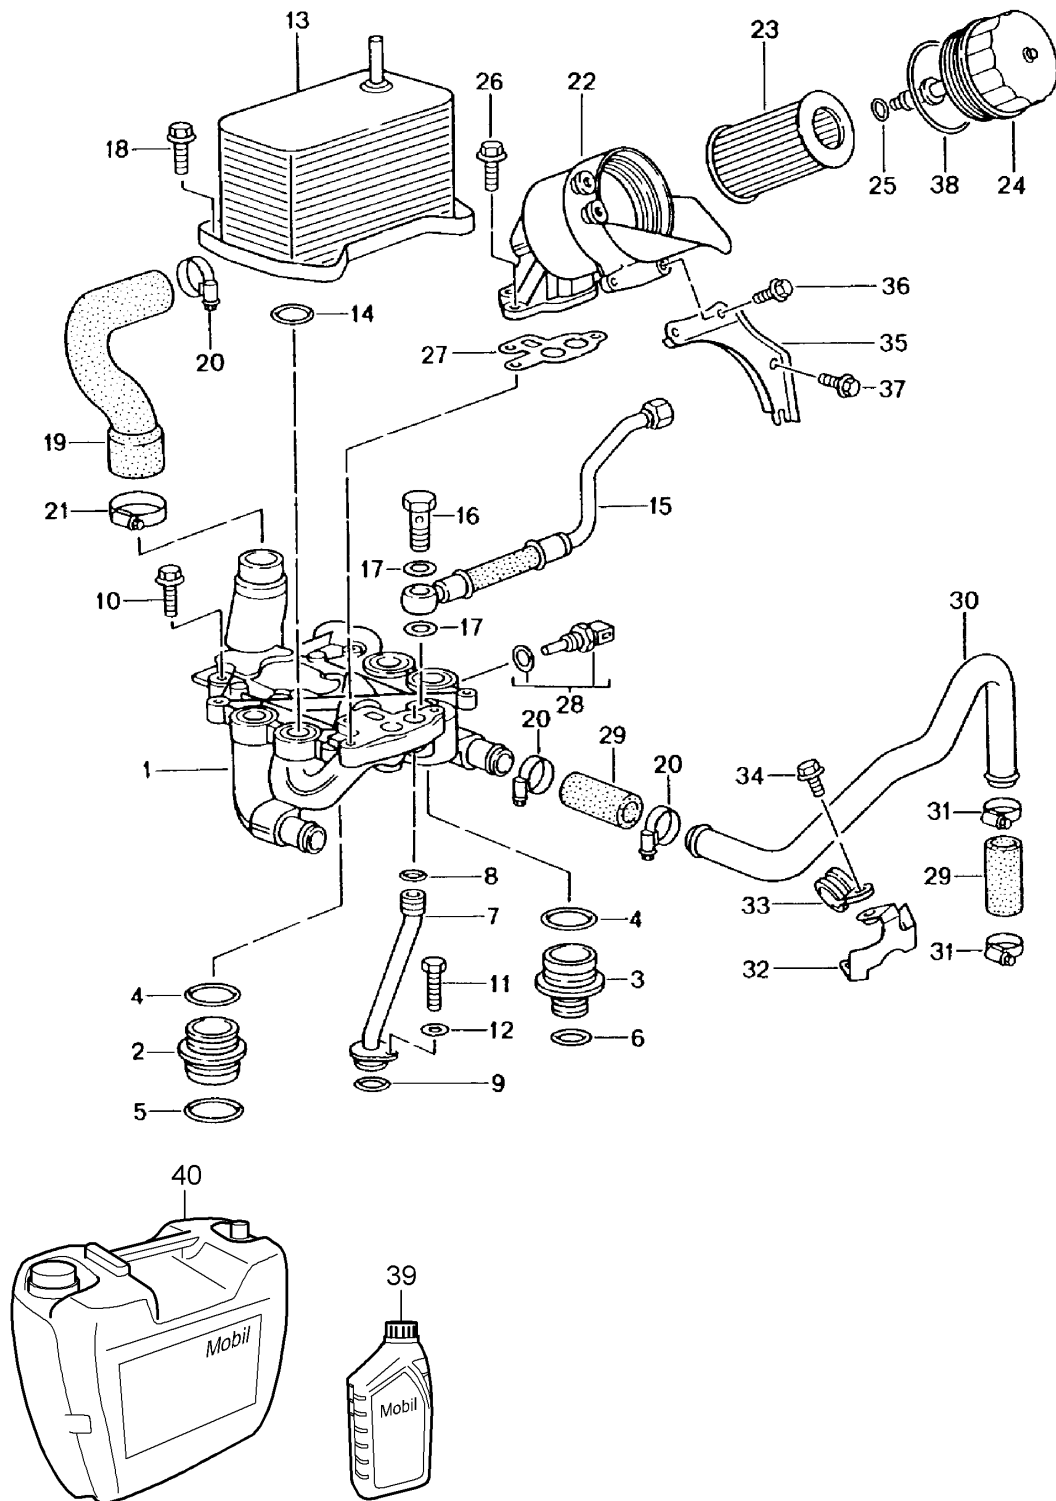

Modell: 996 99

Laufzeit: 1999>>2005

Pos	Teilenummer	Benennung	Bemerkung	St	Modellangabe
33	996 207 206 71	oben Distanzstück		1	
33	996 207 206 73	unten Distanzstück		1	
34	900 249 061 09	unten Senkschraube M 12 X 40		2	
35	996 207 291 91	Halter Einfüllrohr		1	
36	900 378 036 09	Sechskantschraube M 6 X 12		1	
37	996 207 293 90	Klemmschelle Befestigung Einfüllrohr		1	
38	900 377 010 09	Sechskantmutter M 6		1	

Modell: 996 99

Laufzeit: 1999>>2005