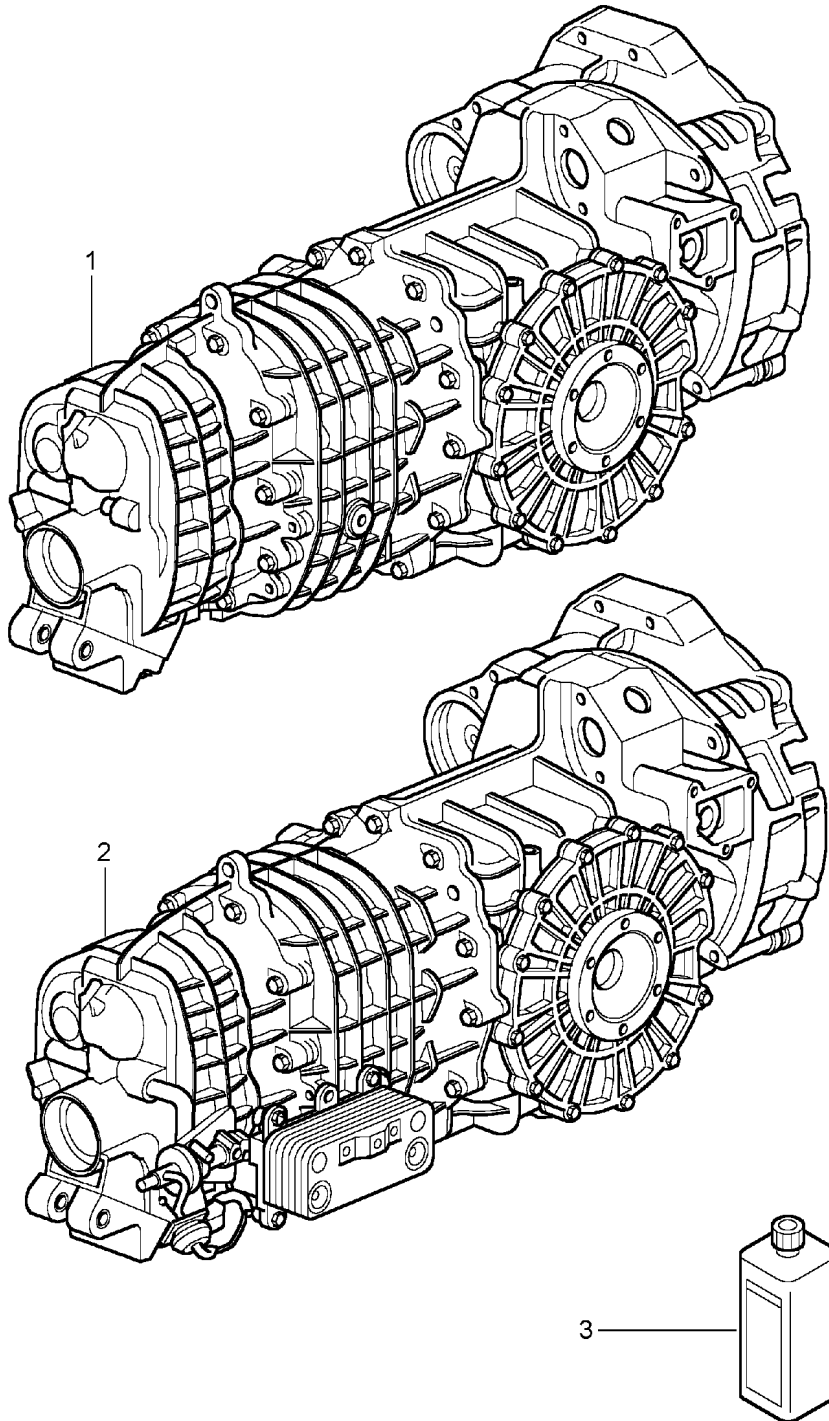

Modell: 996 99

Laufzeit: 1999>>2005

Modell: 996 99

Laufzeit: 1999>>2005

Pos	Teilenummer	Benennung	Bemerkung	St	Modellangabe
1	996 300 020 90	Ersatzgetriebe einbaufertig Getriebe		1	G96.90/93/96 G96.90 -M003
1	996 300 020 JX	mit Sperrdifferential Getriebe		1	G96.90 -M003
1	996 300 020 94	mit Sperrdifferential Getriebe		1	G96.90 M003
1	996 300 020 MX	mit Sperrdifferential Getriebe		1	G96.90 M003
1	996 300 020 93	mit Sperrdifferential Getriebe	(J) 01	1	G96.93
1	996 300 020 KX	mit Sperrdifferential Getriebe	(J) 01	1	G96.93
2	996 300 020 96	mit Sperrdifferential Getriebe	04-	1	G96.96
2	996 300 020 FX	mit Sperrdifferential Getriebe	04-	1	G96.96
3	000 043 204 20	Getriebeöl MOBILUBE PTX 75 W 90 Gebinde 20 LTR.		X