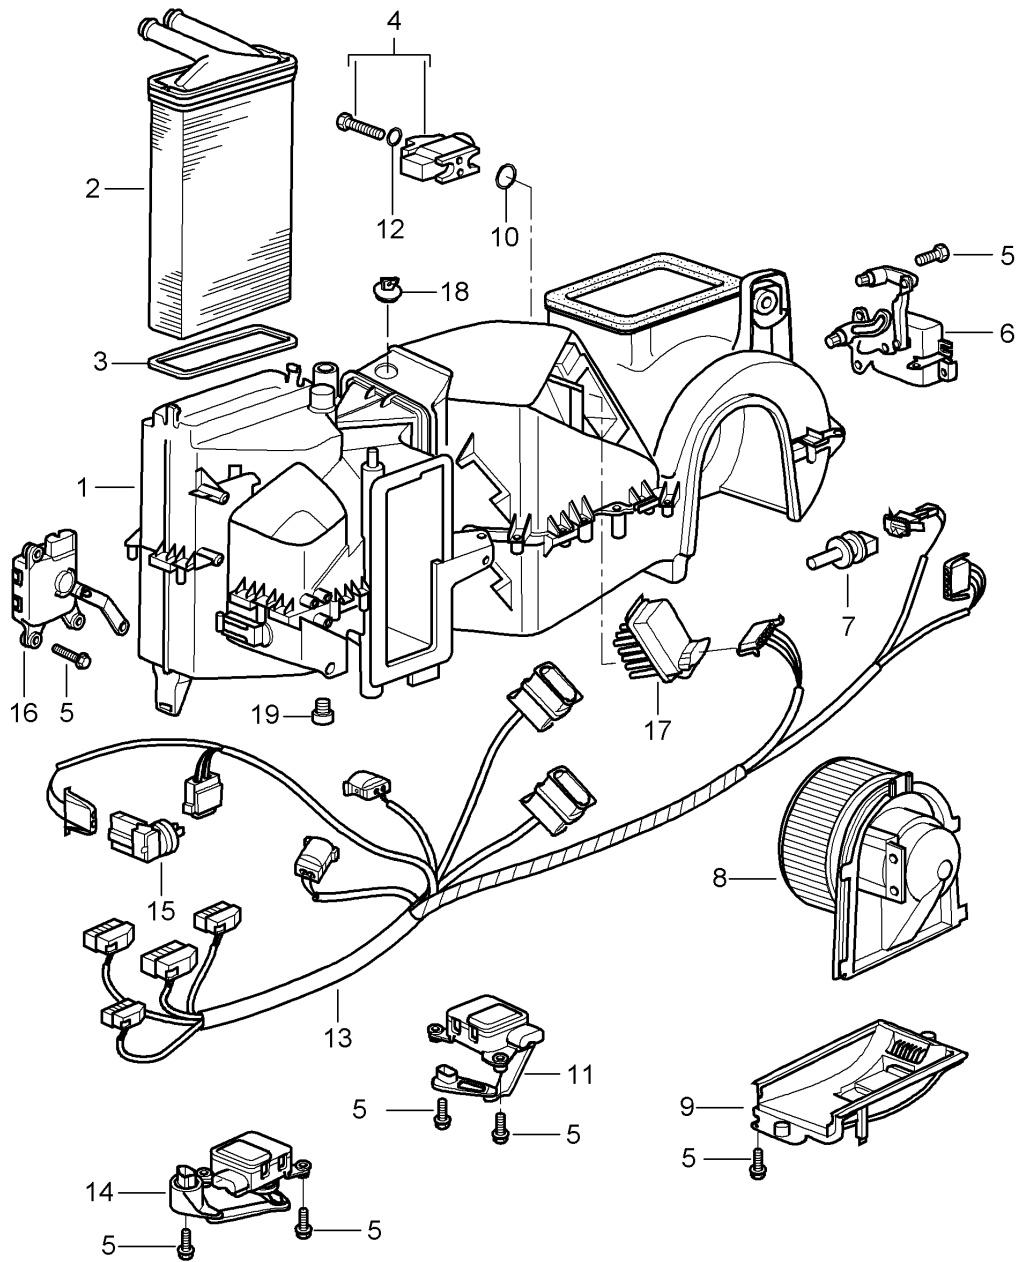

Modell: 996 99

Laufzeit: 1999>>2005

Modell: 996 99

Laufzeit: 1999>>2005

Pos	Teilenummer	Benennung	Bemerkung	St	Modellangabe
		Klimagerät Einzelteile			M573
1	996 573 901 02	Klimagerät ohne Wärmetauscher mit Verdampfer	/LL	1	
1	996 573 901 01	Klimagerät ohne Wärmetauscher mit Verdampfer	/RL	1	
2	996 572 129 00	Wärmetauscher		1	
2	997 572 129 00	Wärmetauscher		1	
3	996 572 913 00	Dichtung		1	
4	996 573 929 01	Expansionsventil		1	
5	900 143 093 01	Kombischraube ST4,8X19-C		2	
6	996 573 915 00	Stellmotor Zentralklappe	/LL	1	
6	996 573 915 01	Stellmotor Zentralklappe	/RL	1	
7	1J0 907 543 B	Temperaturfühler		1	
8	996 624 107 01	Gebläse	/LL	1	
8	996 624 108 01	Gebläse	/RL	1	
9	996 573 905 00	Deckel		1	
10	999 707 596 40	O-Ring 14X1,82		1	
11	996 573 919 00	Stellmotor Temperaturklappe	/LL	1	
(11)	996 573 919 01	Stellmotor Temperaturklappe	/RL	1	
12	999 707 534 41	O-Ring 17X2,00		1	
13	996 622 047 00	Kabelstrang	/LL	1	
(13)	996 622 048 00	Kabelstrang	/RL	1	
14	996 573 917 00	Stellmotor Defrosterklappe	/LL	1	
(14)	996 573 917 01	Stellmotor Defrosterklappe	/RL	1	
15	1H0 907 543 A	Temperaturfühler		1	
16	996 573 921 00	Stellmotor Stauscheibe	/LL	1	
(16)	996 573 921 01	Stellmotor Stauscheibe	/RL	1	
17	996 573 923 00	Widerstand		1	
18	997 573 935 00	Stopfen		1	
19	996 573 927 00	Ausblasfühler		1