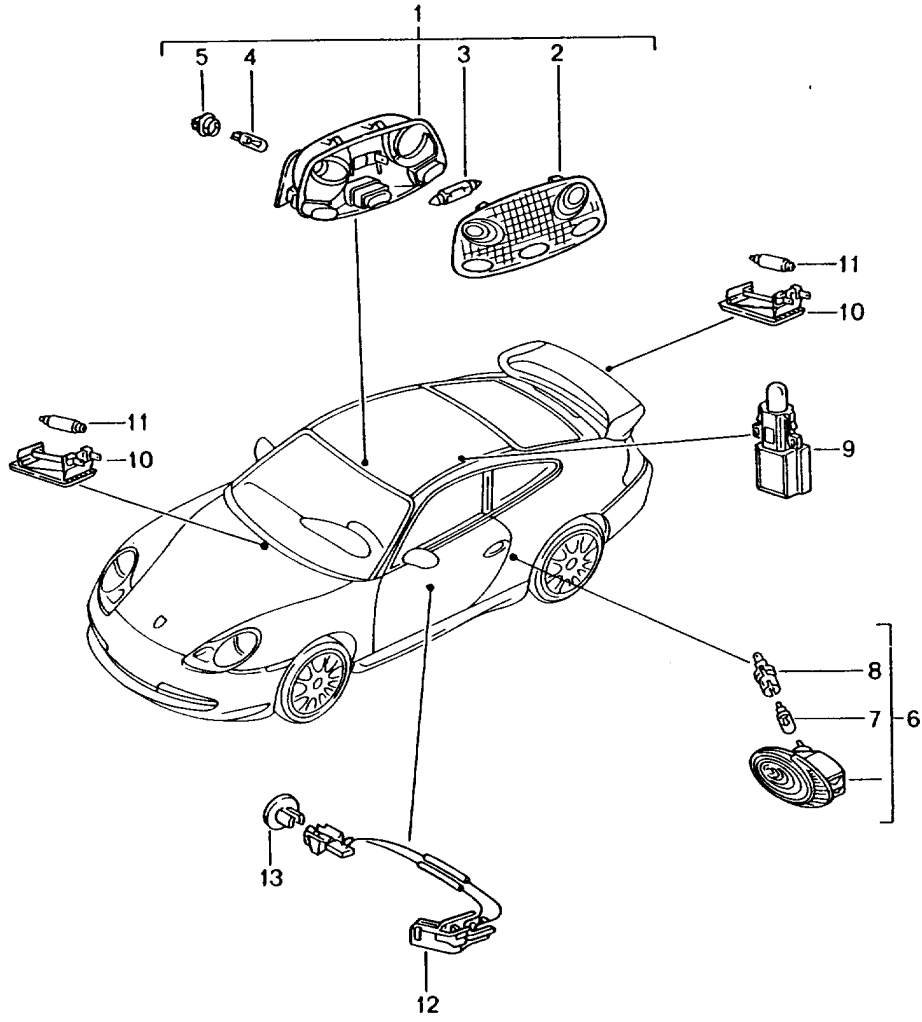

Modell: 996 99

Laufzeit: 1999>>2005

Modell: 996 99

Laufzeit: 1999>>2005

Pos	Teilenummer	Benennung	Bemerkung	St	Modellangabe
		Innenleuchten Kofferraumleuchte Motorraumleuchte Handschuhkastenleuchte Leuchteneinheit Türöffner			
1	996 632 051 01	Innenleuchte	-01	1	
1	996 632 051 10	Innenleuchte	02	1	
1	996 632 053 10	Innenleuchte	04-	1	
2	996 632 151 00	Lichtscheibe	-02	1	
2	996 632 153 10	Lichtscheibe	04-	1	
3	900 631 106 90	Sofittenlampe 10 W		1	
4	999 631 134 90	Glühlampe 6 W		2	
5	999 632 018 00	Lampenfassung		2	
6	996 632 132 01	Türsicherungsleuchte		2	
7	999 631 032 90	Glühlampe 5 W		2	
8	161 949 111	Lampenfassung		2	
9	996 632 113 00	Ascherleuchte Kofferraumleuchte Motorraumleuchte		1	
10	997 632 201 00	Leuchte		2	
-	815 971 989 B	Flachsteckhülse		2	
-	N 017 490 6	Steckhülse		4	
(10)	928 632 101 00	Handschuhkastenleuchte	04-	1	
11	900 631 106 90	Sofittenlampe 10 W Kofferraumleuchte Motorraumleuchte		2	
(11)	999 631 018 90	Glühlampe 3 W Handschuhkastenleuchte	04-	1	
-	999 631 137 90	Glühlampe	-01	4	M274
-	999 631 147 90	Glühlampe 3 W	02-	4	M274
12	996 632 121 02	Make-Up-Spiegel Leuchteneinheit Fahrertür Türöffner	/LL 01-	1	
(12)	996 632 124 02	Zündanlassschloss Leuchteneinheit Fahrertür Türöffner	/RL 01-	1	
(12)	996 632 122 02	Zündanlassschloss Leuchteneinheit Beifahrertür Türöffner	/LL 01-	1	
(12)	996 632 123 02	Leuchteneinheit Beifahrertür Türöffner	/RL 01-	1	
13	996 632 125 00	Rosette Fahrertür Leuchteneinheit	/LL 01-	1	
(13)	996 632 126 00	Zündanlassschloss Rosette Fahrertür Leuchteneinheit Zündanlassschloss	/RL 01-	1