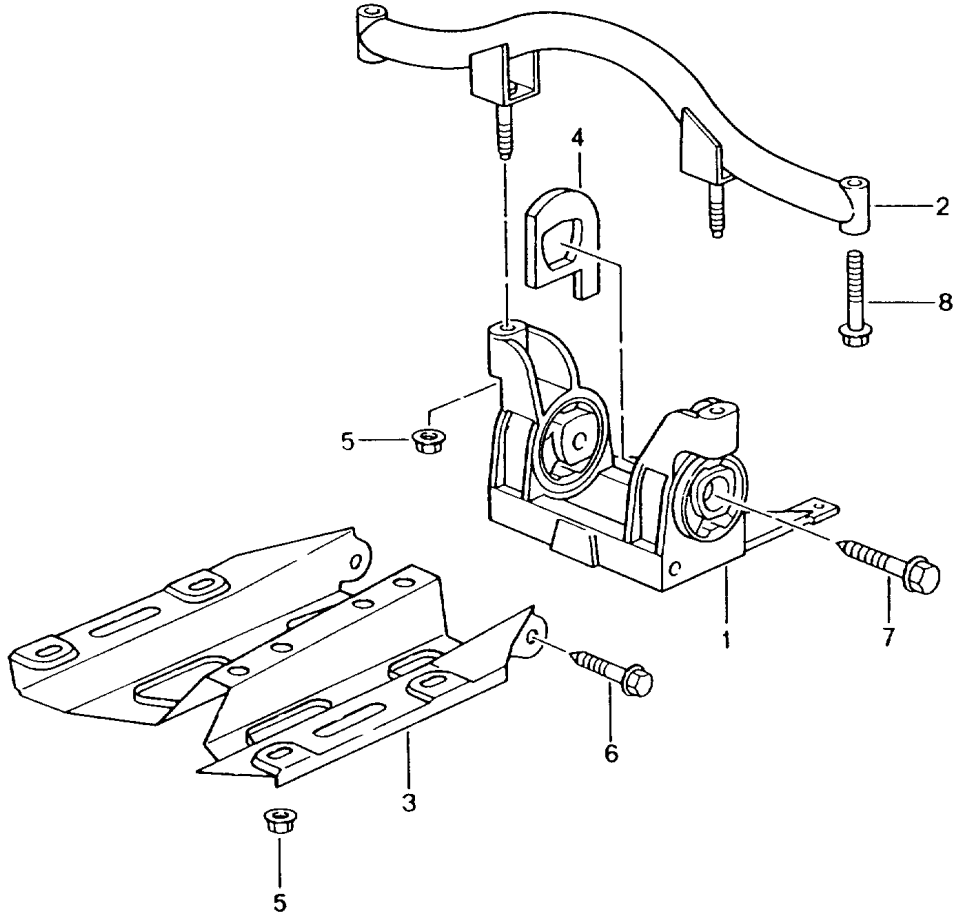

Modell: 996 99

Laufzeit: 1999>>2005

Modell: 996 99

Laufzeit: 1999>>2005

Pos	Teilenummer	Benennung	Bemerkung	St	Modellangabe
		Getriebeaufhängung			G96.90/93/96
1	996 375 033 03	Getriebeträger		1	
2	996 375 317 06	Träger oben		1	
3	996 375 015 00	Längsträger		1	
4	996 375 259 08	Anschlag		2	
5	900 380 008 01	Sechskantmutter M 10		2	
6	900 378 167 09	Sechskantschraube M 10 X 110		2	
6	900 378 294 01	Sechskantschraube M 10 X 110		2	
7	999 072 010 09	Sechskantschraube M 12 X 1,5 X 100		2	
7	999 072 010 01	Sechskantschraube M 12 X 1,5 X 100		2	
8	999 072 008 09	Sechskantschraube M 12 X 1,5 X 70		3	
8	999 072 008 01	Sechskantschraube M 12 X 1,5 X 70		3	
9	900 378 061 09	Sechskantschraube M 12 X 1,5 X 50		1	
9	900 378 061 01	Sechskantschraube M 12 X 1,5 X 50		1	
10	900 378 076 09	Sechskantschraube M 10 X 50		1	
10	900 378 076 01	Sechskantschraube M 10 X 50		1	
11	900 377 011 09	Sechskantmutter M 10		1	
11	900 377 011 01	Sechskantmutter M 10		1