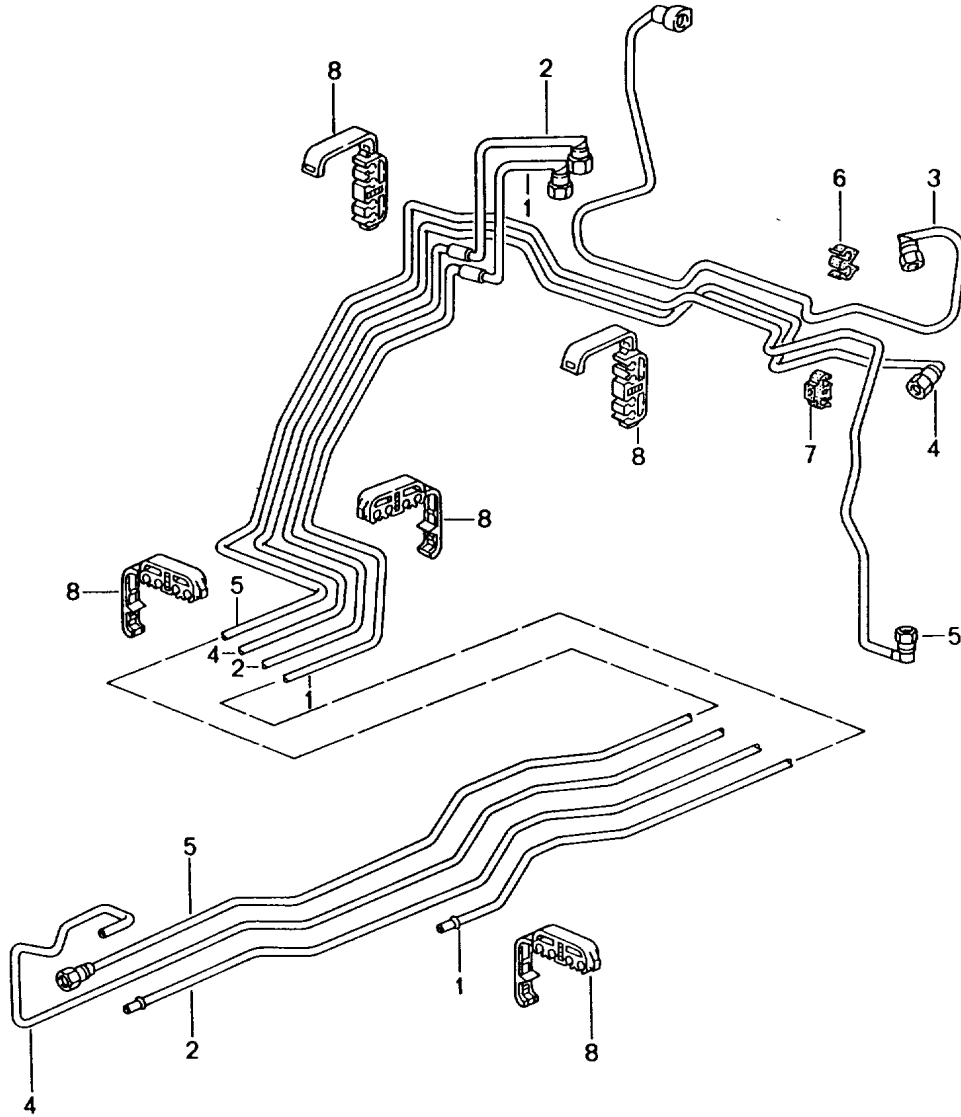

Modell: 996 99

Laufzeit: 1999>>2005

Modell: 996 99

Laufzeit: 1999>>2005

Pos	Teilenummer	Benennung	Bemerkung	St	Modellangabe
		Kraftstoffanlage vorn			
1	996 201 261 90	Druckleitung		1	
2	996 201 271 00	Rücklaufleitung		1	
3	996 201 251 90	Entlüftungsleitung		1	
4	996 201 361 02	Luftleitung		1	
5	996 201 351 00	Luftleitung		1	
6	999 507 488 40	Kabelhalter		1	
7	999 507 487 40	Kabelhalter		1	
8	999 507 554 40	Kabelhalter		8