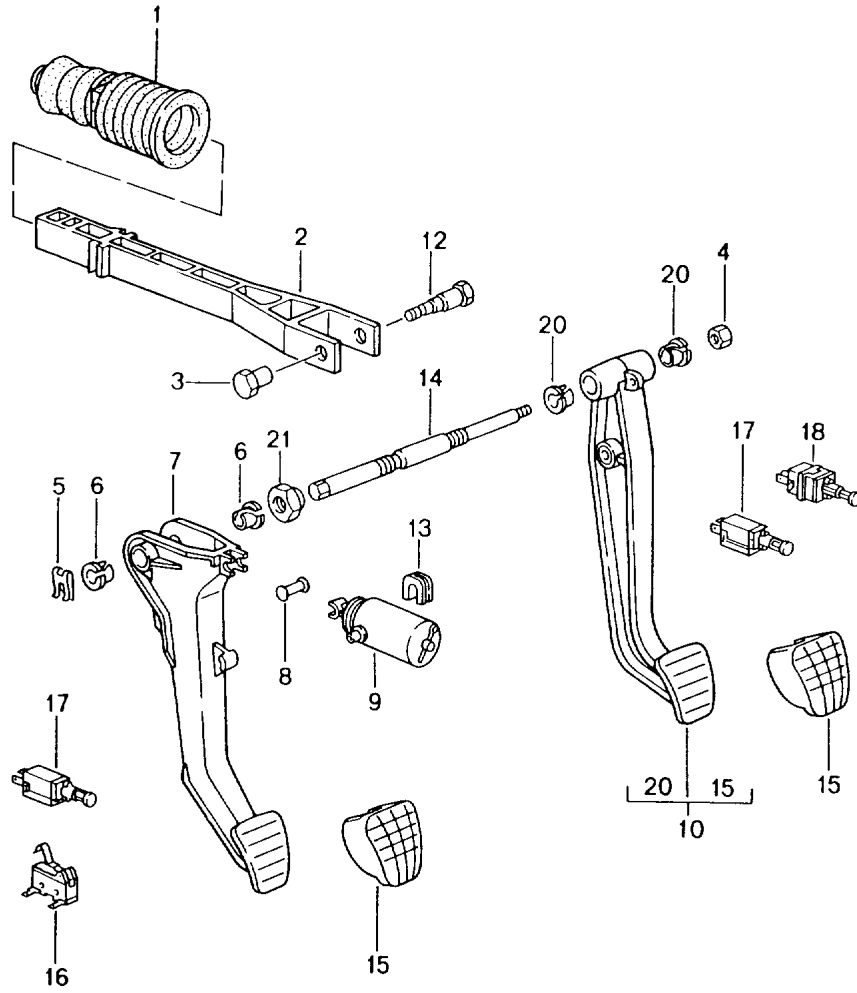

Modell: 996 99

Laufzeit: 1999>>2005

Pos	Teilenummer	Benennung	Bemerkung	St	Modellangabe
3	999 166 079 02	Sicherungsscheibe SLB 6		1	
4	996 424 155 90	Blende		1	
	996 424 155 90 A03	Schwarz			
5	996 613 112 01	Schalter		1	
6	996 424 567 01	Zugstange		1	
7	964 424 570 00	Sicherungsbügel		1	
8	964 424 568 00	Seilwippe		1	
9	996 424 574 00	Nippel		1	
10	996 424 572 00	Buchse		1	
11	900 076 025 02	Sechskantmutter M 8		2	
11	900 076 064 02	Sechskantmutter M 8		2	
12	999 084 630 09	Sechskantmutter M 8		4	
13	996 424 141 10	Handbremsseil		2	
14	996 424 721 02	Führungsrohr		2	

Modell: 996 99

Laufzeit: 1999>>2005