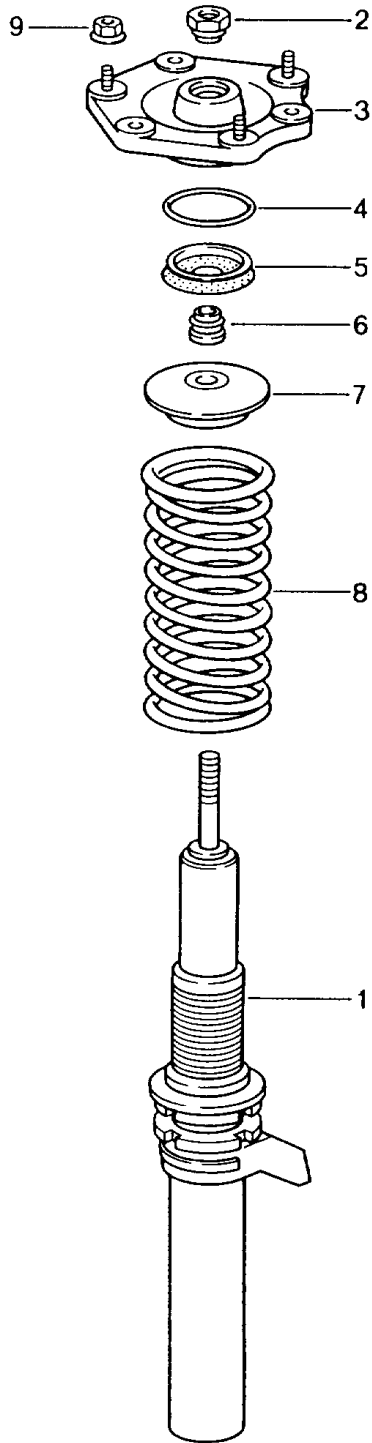

Modell: 996 99

Laufzeit: 1999>>2005