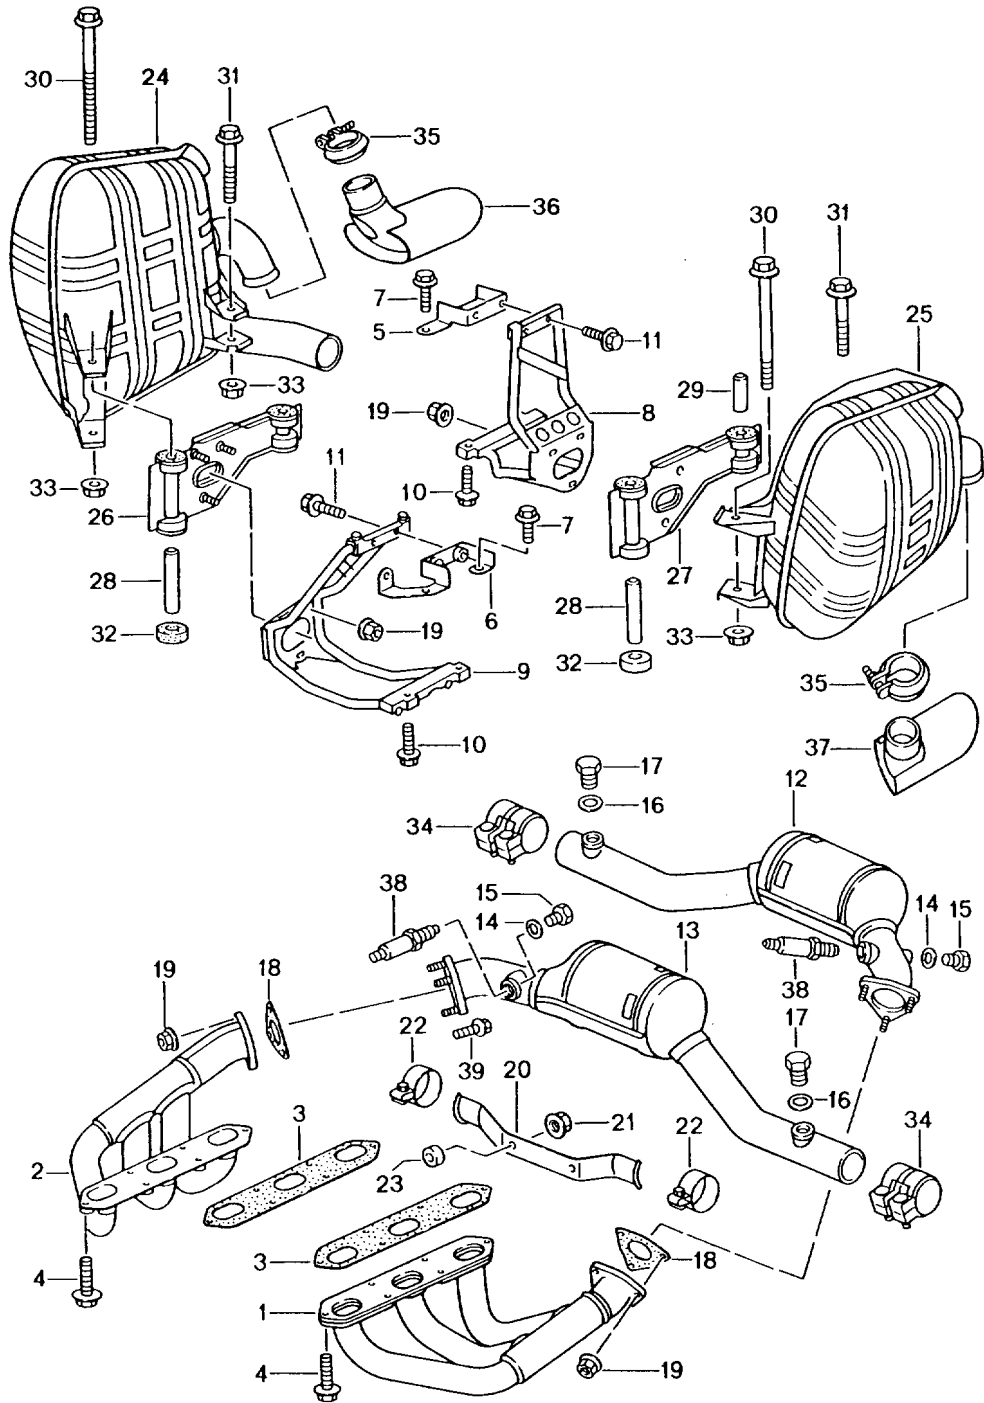

Modell: 996 99

Laufzeit: 1999>>2005

Pos	Teilenummer	Benennung	Bemerkung	St	Modellangabe
1	996 201 221 09	Aktivkohlebehälter		1	
1	996 201 221 08	Aktivkohlebehälter		1	
2	999 702 221 40	Tülle		2	
3	996 201 251 05	Entlüftungsleitung		1	
4	999 084 629 09	Sechskantmutter M 6		1	
4	999 084 629 01	Sechskantmutter M 6		1	
5	999 507 543 02	Klammer 2,00 - 3,00		1	

Modell: 996 99

Laufzeit: 1999>>2005