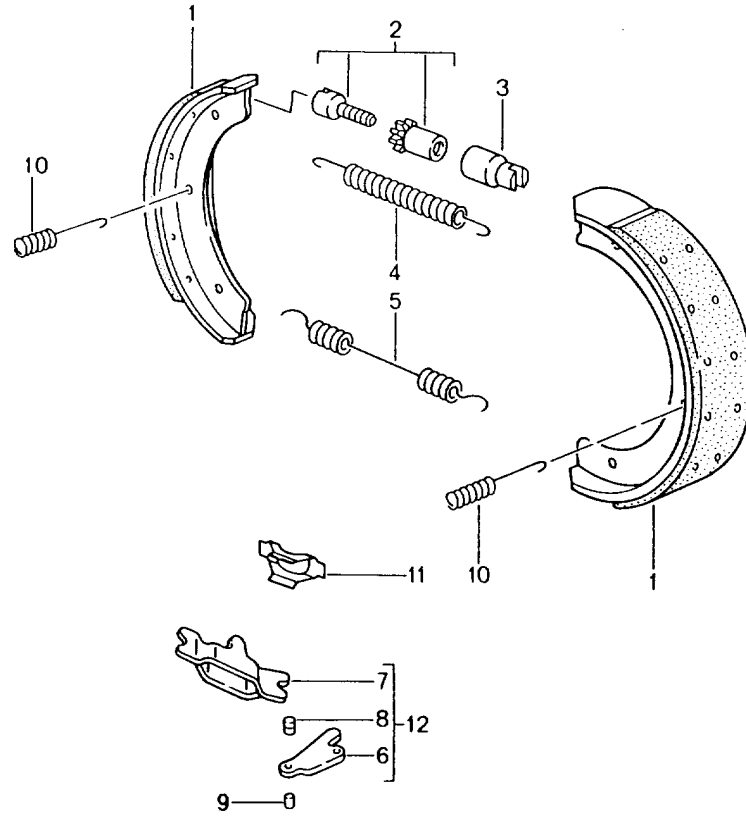

Modell: 996 99

Laufzeit: 1999>>2005

Modell: 996 99

Laufzeit: 1999>>2005

Pos	Teilenummer	Benennung	Bemerkung	St	Modellangabe
1	928 352 097 10	Handbremse			
(1)	996 352 993 01	Bremsbacke	-02	4	
(1)	996 352 993 02	Bremsbacke 1 Satz	04-	1	
2	993 352 071 00	Nachstellschraube		2	
2	298 609 723	Nachstellschraube		2	
3	911 352 944 00	Stützbuchse		2	
4	997 352 721 00	Zugfeder		2	
5	996 352 723 00	Zugfeder kurz lang		2	
6	928 352 441 01	Betätigungshebel		2	
7	928 352 443 01	Drucklasche		2	
8	993 352 735 00	Gelenkbolzen		2	
9	928 352 447 00	Gelenkbolzen		2	
10	996 352 741 00	Druckfeder		4	
11	996 352 807 00	Stützblech		2	
12	993 352 073 00	Druckschloss komplett		2