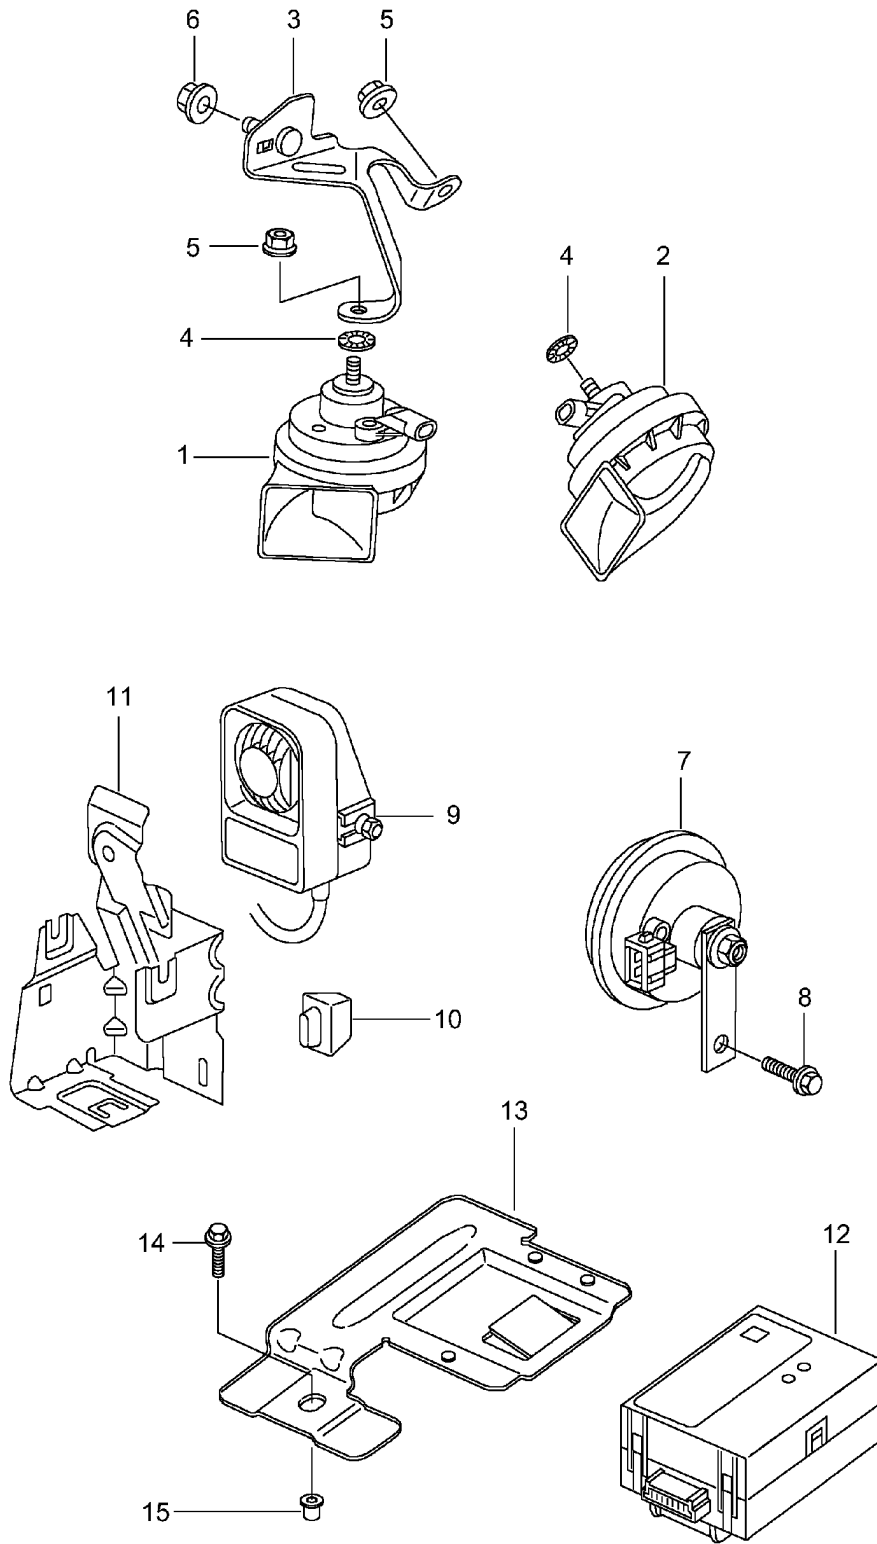

Modell: 996 99

Laufzeit: 1999>>2005

Modell: 996 99

Laufzeit: 1999>>2005

Pos	Teilenummer	Benennung	Bemerkung	St	Modellangabe
		Fanfare Signalhorn Alarmanlage			M536
1	996 635 206 04	Fanfare		1	
		Hochton			
1	996 635 206 07	Fanfare		1	
		Hochton			
2	996 635 205 04	Fanfare		1	
		Tiefton			
2	996 635 205 07	Fanfare		1	
		Tiefton			
-	999 650 490 40	Buchsengehäuse		2	
-	999 650 135 22	Stecker		4	
-	999 650 126 40	Dichtung		4	
3	996 635 150 00	Halter		1	
4	N 042 121 3	Zahnscheibe A 6,4		2	
5	900 380 015 01	Sechskantmutter M 6		2	
6	900 377 003 03	Sechskantmutter M 8		1	
7	996 637 117 02	Signalhorn für Alarmanlage		1	
7	996 637 117 03	Signalhorn für Alarmanlage		1	
8	900 075 459 09	Kombischraube		1	
8	900 075 459 01	Kombischraube M 6 X 12 Z2		1	
9	996 618 237 04	Alarmsirene		1	M536
9	996 618 237 05	Alarmsirene		1	M536
10	999 703 459 40	Gummilager	02-	1	M536
11	996 637 420 01	Halter	/LL 02-	1	M536
(11)	996 637 419 01	Halter für Alarmsirene 99661823704	/RL 02-	1	M536
(11)	996 637 419 03	Halter für Alarmsirene 99661823705	/RL 02-	1	M536
12	996 618 265 01	Neigungsgeber	02-	1	M536
13	996 637 421 00	Halter	02-	1	M536
14	900 378 179 09	Sechskantschraube M 6 X 16	02-	1	M536
15	999 500 078 00	Presslochmutter M 6	02-	1	M536