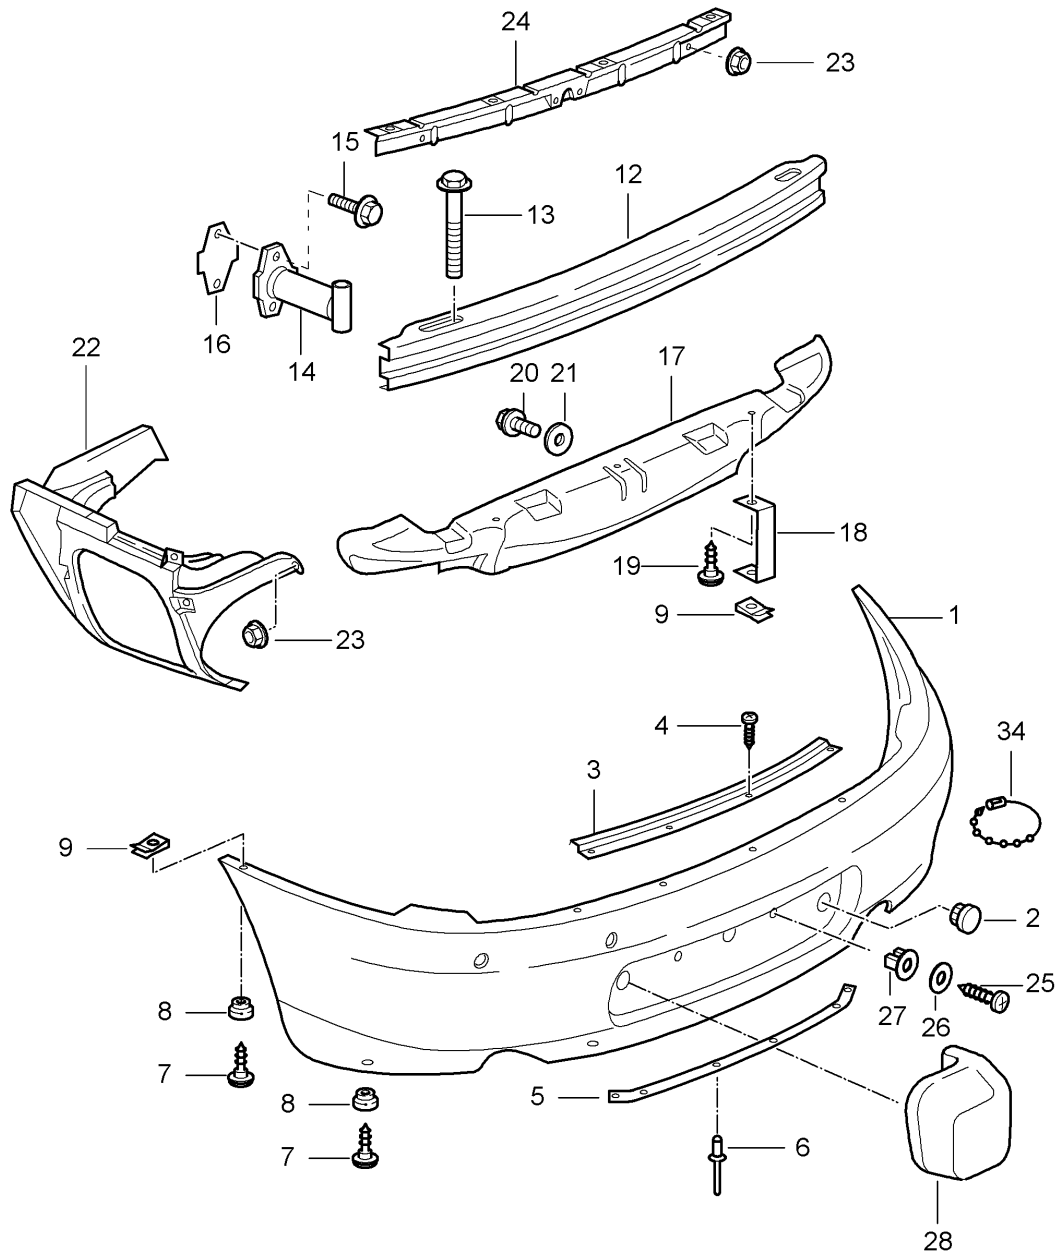

Modell: 996 99

Laufzeit: 1999>>2005

Modell: 996 99

Laufzeit: 1999>>2005

Pos	Teilenummer	Benennung	Bemerkung	St	Modellangabe
		Stoßfänger hinten			
1	996 505 411 08	Verkleidung	-01	1	
	996 505 411 08 G2X	Grundiert			
(1)	996 505 411 12	Verkleidung	02-	1	-M215/-M553
	996 505 411 12 G2X	Grundiert			
(1)	996 505 411 13	Verkleidung	02-	1	M215
	996 505 411 13 G2X	Grundiert			
2	964 505 103 00	Abdeckkappe		1	
	964 505 103 00 G2X	Grundiert			
(2)	996 505 803 00	Abdeckkappe	03-	1	
	996 505 803 00 G2X	Grundiert			
3	996 505 833 00	Halteschiene		1	
4	900 144 101 02	Blechschrabe B 4,8 X 19		4	
5	996 505 837 00	Halteschiene	-02	1	
(5)	996 505 837 02	Halteschiene	03-	1	
6	999 190 104 30	Blindniet 3,2 X 7,9		4	
7	999 073 198 09	Blechschrabe		8	
(7)	999 073 227 09	Blechschrabe ST 4,8 X 19		8	
8	944 503 255 00	Distanzscheibe		6	
9	999 507 072 02	Blechmutter 4,8		4	
12	996 505 021 00	Stoßfängerträger	-01	1	
(12)	996 505 021 04	Stoßfängerträger	02-	1	-M215
13	900 378 088 09	Sechskantschrabe M 12 X 100		2	
13	900 378 088 01	Sechskantschrabe M 12 X 100		2	
14	996 505 019 01	Prallrohr		2	
15	900 075 457 02	Kombischrabe M 8 X 30		4	
16	993 505 775 00	Unterlage		2	
17	996 505 475 00	Hitzeschutz	-01	1	
(17)	996 505 475 02	Hitzeschutz	02-	1	
18	996 505 639 00	Heckstütze	-01	2	
(18)	996 505 639 02	Heckstütze	02-	2	
19	999 075 048 02	Sechskantschrabe M 6 X 22		2	
20	900 278 025 02	Sechskantschrabe M 5 X 12		1	
21	999 025 243 02	Scheibe		1	
22	996 505 631 00	Halterahmen	/L -01	1	
(22)	996 505 631 01	Halterahmen	/L 02-	1	
(22)	996 505 632 00	Halterahmen	/R -01	1	
(22)	996 505 632 01	Halterahmen	/R 02-	1	
23	999 084 633 09	Sechskantmutter M 6		13	
24	996 505 831 00	Halteleiste mitte		1	
25	900 143 151 02	Kombiblechschrabe B 4,2 X 16		2	
26	999 025 235 40	Gummischeibe		X	
27	999 507 040 40	Spreizmutter 4,2		2	
34	999 651 225 40	Sicherungsseil		1