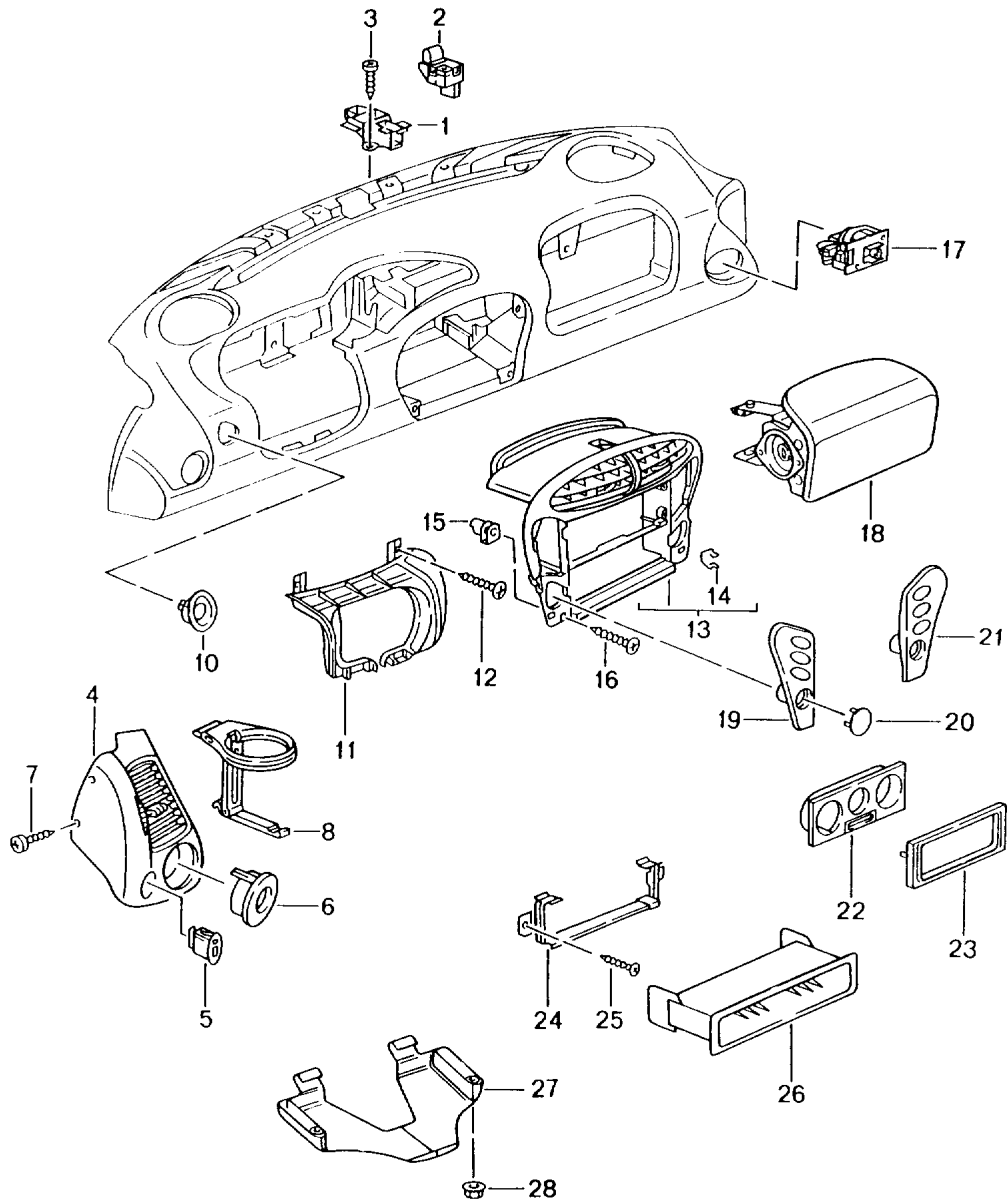

Modell: 996 99

Laufzeit: 1999>>2005