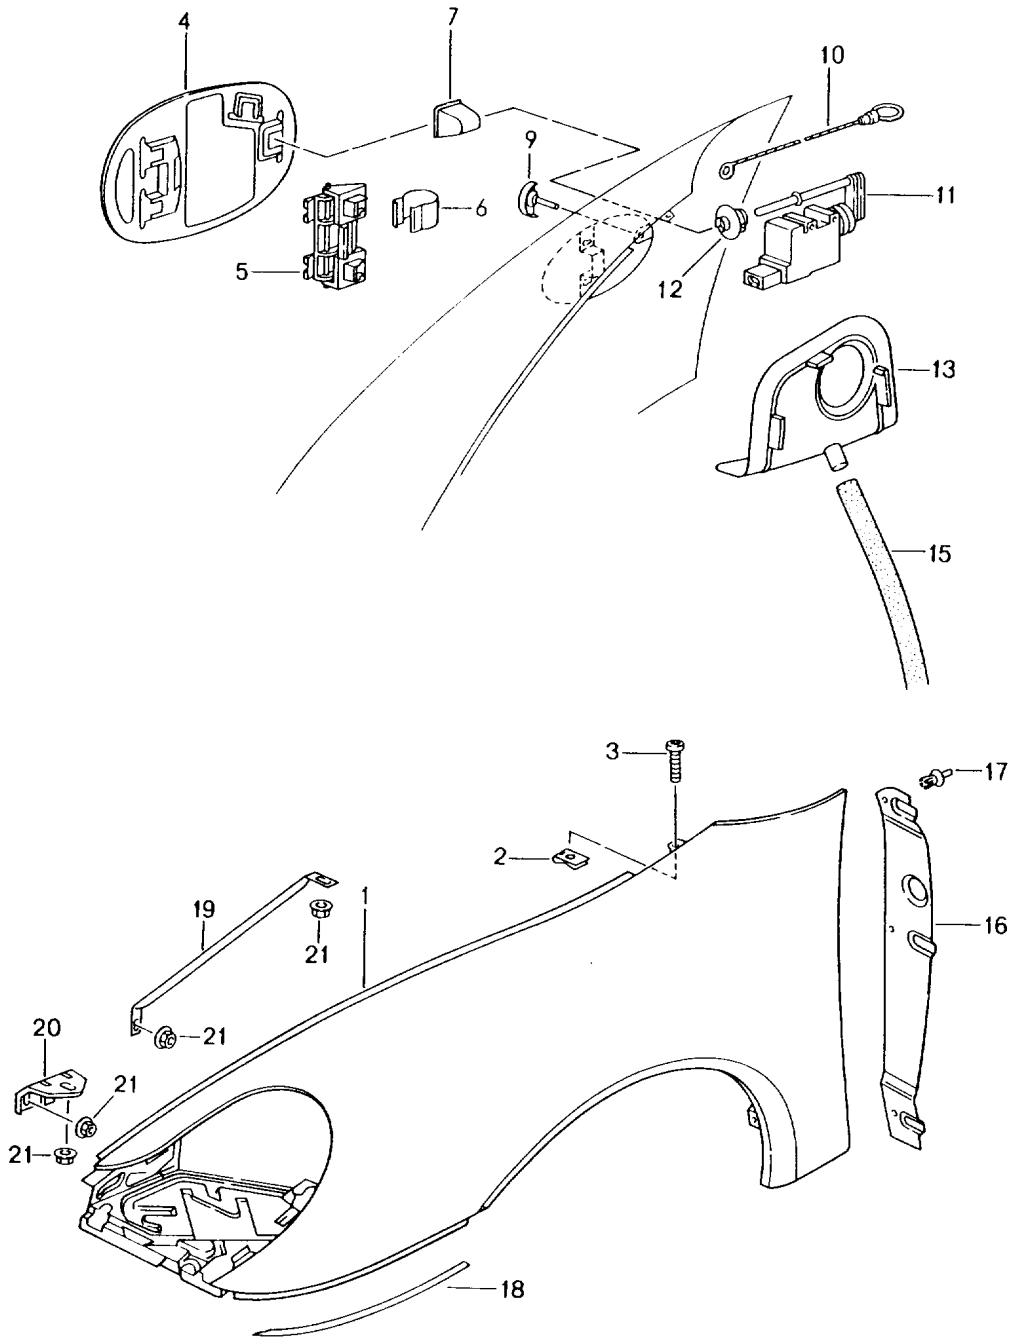

Modell: 996 99

Laufzeit: 1999>>2005