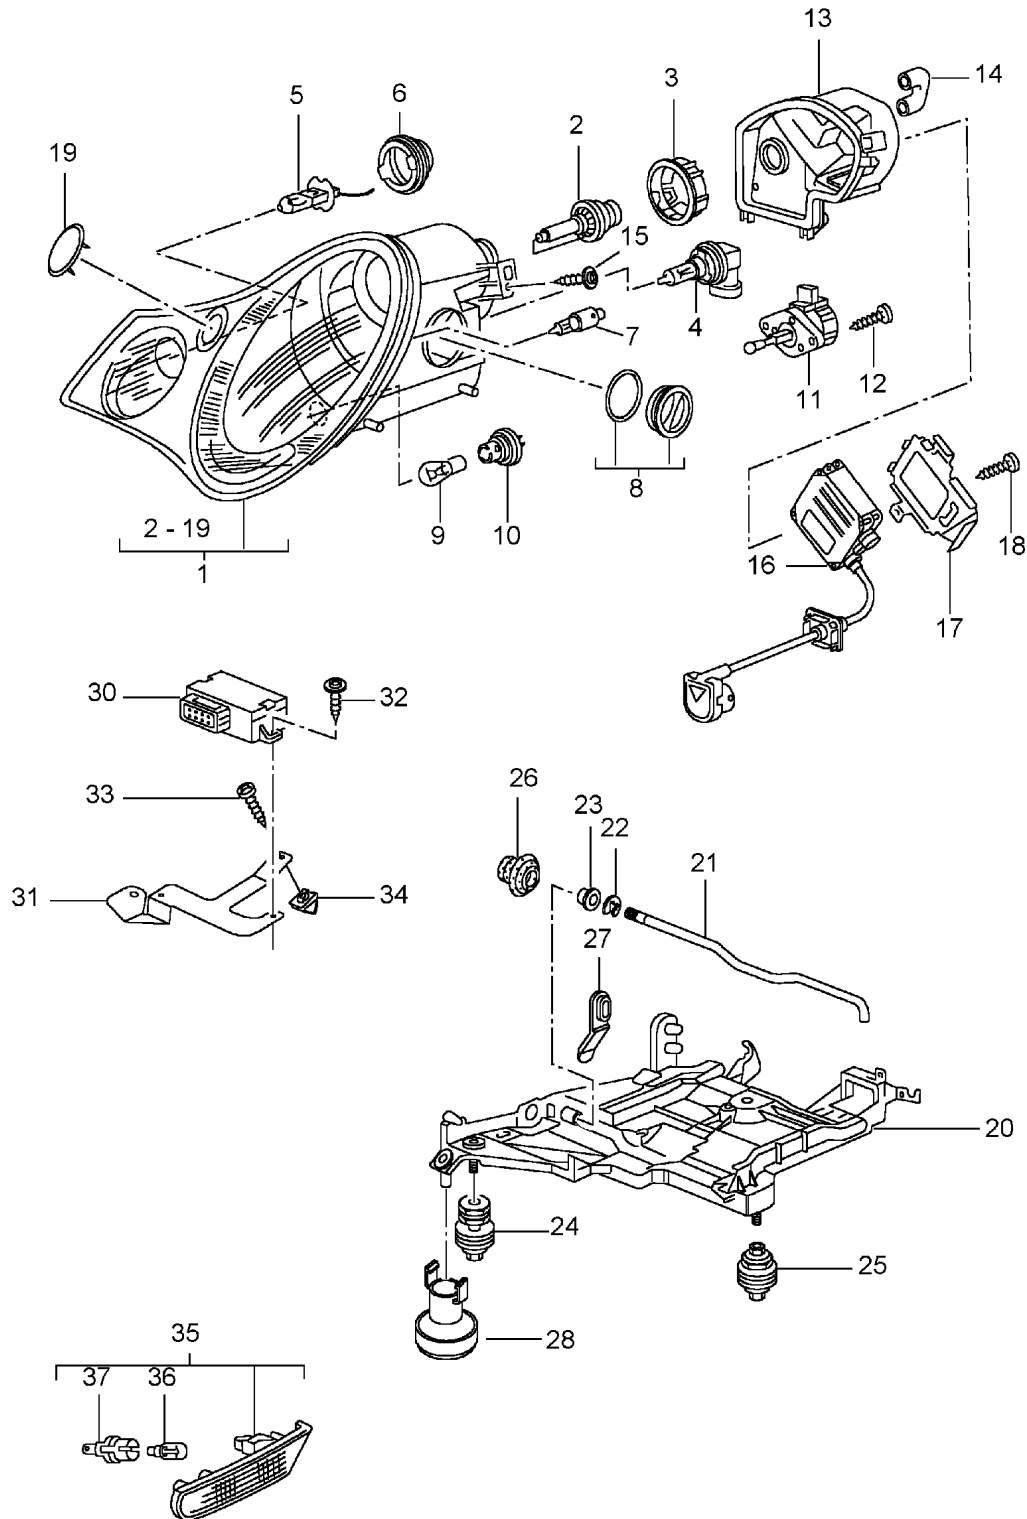

Modell: 996 99

Laufzeit: 1999>>2005

Pos	Teilenummer	Benennung	Bemerkung	St	Modellangabe
		für Deckel Nebelscheinwerfer			

Modell: 996 99

Laufzeit: 1999>>2005

Modell: 996 99

Laufzeit: 1999>>2005

Pos	Teilenummer	Benennung	Bemerkung	St	Modellangabe
		Scheinwerfer	03-		M601
		Seitenblinkleuchte			
1	996 631 055 20	Scheinwerfer	/L	1	
1	996 631 055 21	Scheinwerfer	/L	1	
1	996 631 056 20	Scheinwerfer	/R	1	
1	996 631 056 21	Scheinwerfer	/R	1	
1	996 631 065 20	Scheinwerfer	/L	1	M492
1	996 631 066 20	Scheinwerfer	/R	1	M492
2	999 631 036 90	Glühlampe - PHILIPS -		2	
3	996 631 179 00	Spannring		2	
4	999 631 144 91	Halogen-Glühlampe H 11		2	
5	900 631 126 90	Halogen-Glühlampe H 3		2	
6	996 631 123 00	Deckel Nebelscheinwerfer		2	
7	999 631 140 90	Glühlampe H 6 W		2	
8	996 631 134 00	Begrenzungsleuchte Deckel		2	
9	900 631 131 90	Begrenzungsleuchte Glühlampe 21 W Gelb		2	
10	996 631 118 00	Blinkleuchte Lampenfassung Blinkleuchte		2	
11	996 631 135 00	Lagerbock Leuchtweitenregulierung		2	
12	999 919 093 02	Linsenschraube		4	
13	996 631 101 10	4,0 X 10 Schutzhaube	/L	1	
(13)	996 631 102 10	Scheinwerfer Schutzhaube	/R	1	
14	996 631 120 00	Scheinwerfer Entlüftungsstutzen		2	
15	999 919 050 02	Linsenschraube 4,0 X 12		4	
16	996 631 183 00	Steuergerät		2	
17	996 631 161 00	Halter	/L	1	
(17)	996 631 162 00	Halter	/R	1	
18	999 919 017 02	Linsenschraube 4,0 X 16		2	
19		Abdeckblende und Düse Scheinwerferwaschanlage siehe Gruppe 9/04/21			
20	996 631 173 00	Aufnahme	/L	1	
(20)	996 631 174 00	Aufnahme	/R	1	
21	996 631 273 00	Klemmbügel		2	
22	900 116 004 09	Sicherungsscheibe		2	
23	996 631 272 00	Lagerbuchse		2	
24	996 631 079 00	Befestigungselement		4	
25	996 631 078 00	Befestigungselement		2	
26	999 703 413 40	Stopfen		2	
27	993 631 170 03	Stopfen		6	
-	996 631 140 00	Dichtscheibe Belüftungselement		2	
28	996 631 149 00	Belüftungselement		2	
30	996 618 151 15	Steuergerät		1	