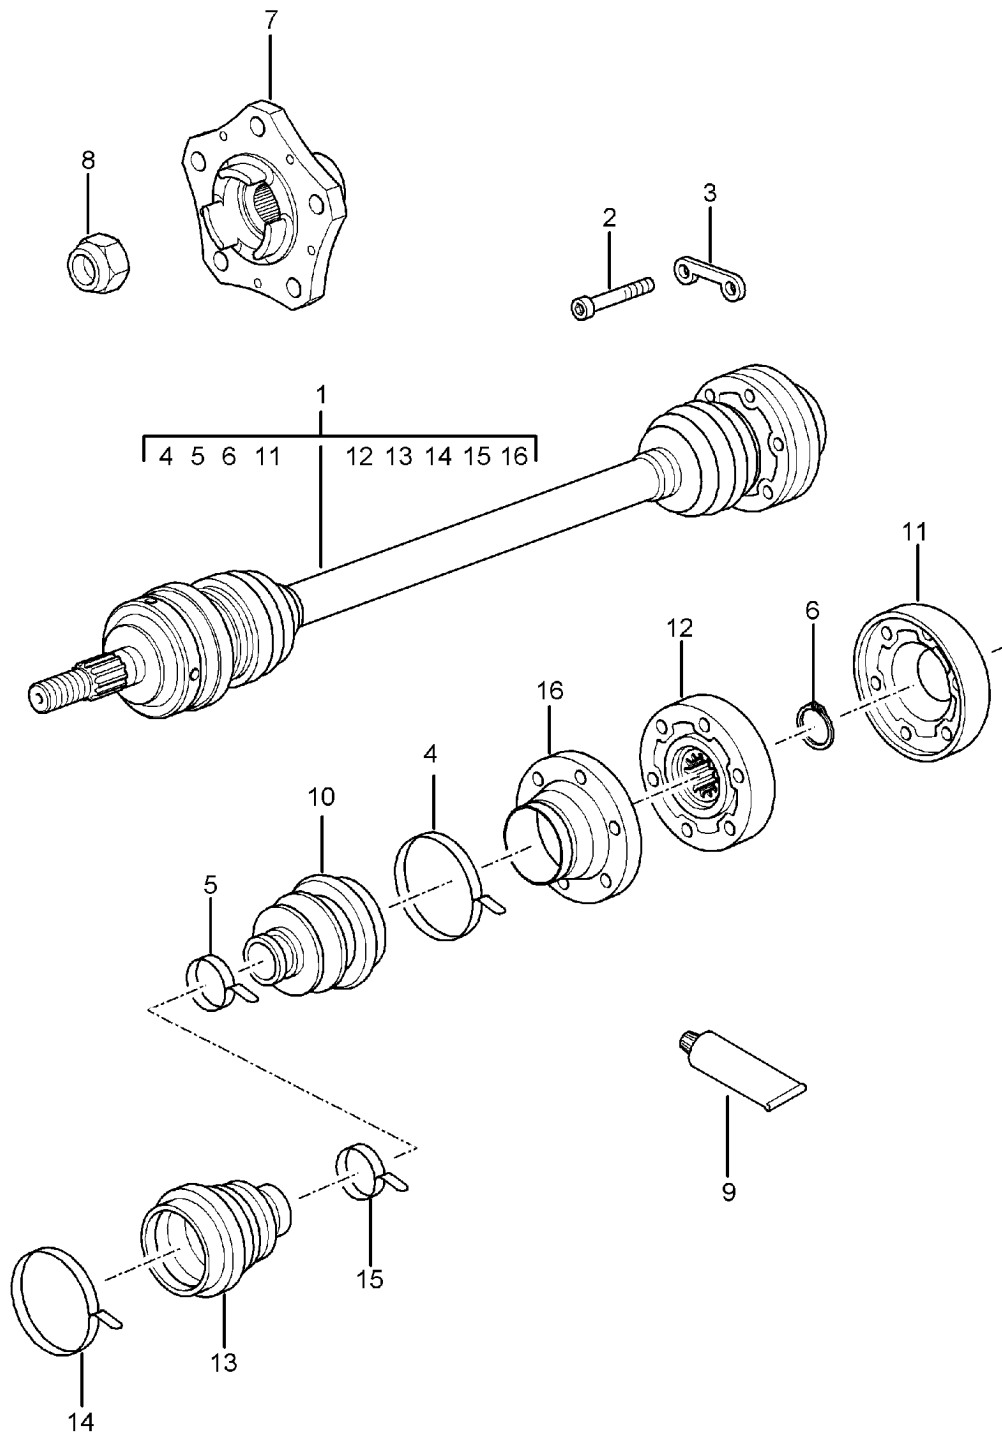

Modell: 996 99

Laufzeit: 1999>>2005

Modell: 996 99

Laufzeit: 1999>>2005

Pos	Teilenummer	Benennung	Bemerkung	St	Modellangabe
		Gelenkwelle			
		Radnabe			
1	996 332 024 10	Gelenkwelle		2	
1	996 332 024 16	Gelenkwelle		2	
1	996 332 024 23	Gelenkwelle		2	
2	900 067 123 09	Zylinderschraube		12	
		M 10 X 50			
2	900 067 123 02	Zylinderschraube		12	
		M 10 X 50			
3	993 332 191 00	Unterlegplatte	-02	6	
(3)	996 332 191 00	Unterlegplatte	04-	6	
4	911 332 257 00	Noppenbinder		2	
		\$ 73 MM			
5	928 332 257 01	Noppenbinder		2	
		\$ 34 MM			
6	900 041 014 00	Sicherungsring		2	
7	997 331 605 00	Radnabe		2	
8	999 084 641 02	Sicherungsmutter	-02	2	
		M 22 X 1,5			
(8)		Sicherungsmutter	04-	2	
		M 22 X 1,5			
9	000 043 110 00	Gelenkwellenfett		X	
		1 Tube 100 G			
(9)	000 043 205 36	Dichtmasse		X	
		Gelenkwelle			
		1 Tube 100 G			
10	928 332 293 02	Staubbalg		2	
11	928 332 267 01	Verschlussdeckel		2	
11	997 332 267 00	Verschlussdeckel		2	
12	928 332 030 08	Gelenk		2	
13	928 332 293 02	Staubbalg		2	
14	911 332 257 00	Noppenbinder		2	
15	928 332 257 01	Noppenbinder		2	
16	911 332 259 01	Balghalter		2	
16	911 332 259 02	Balghalter		2	