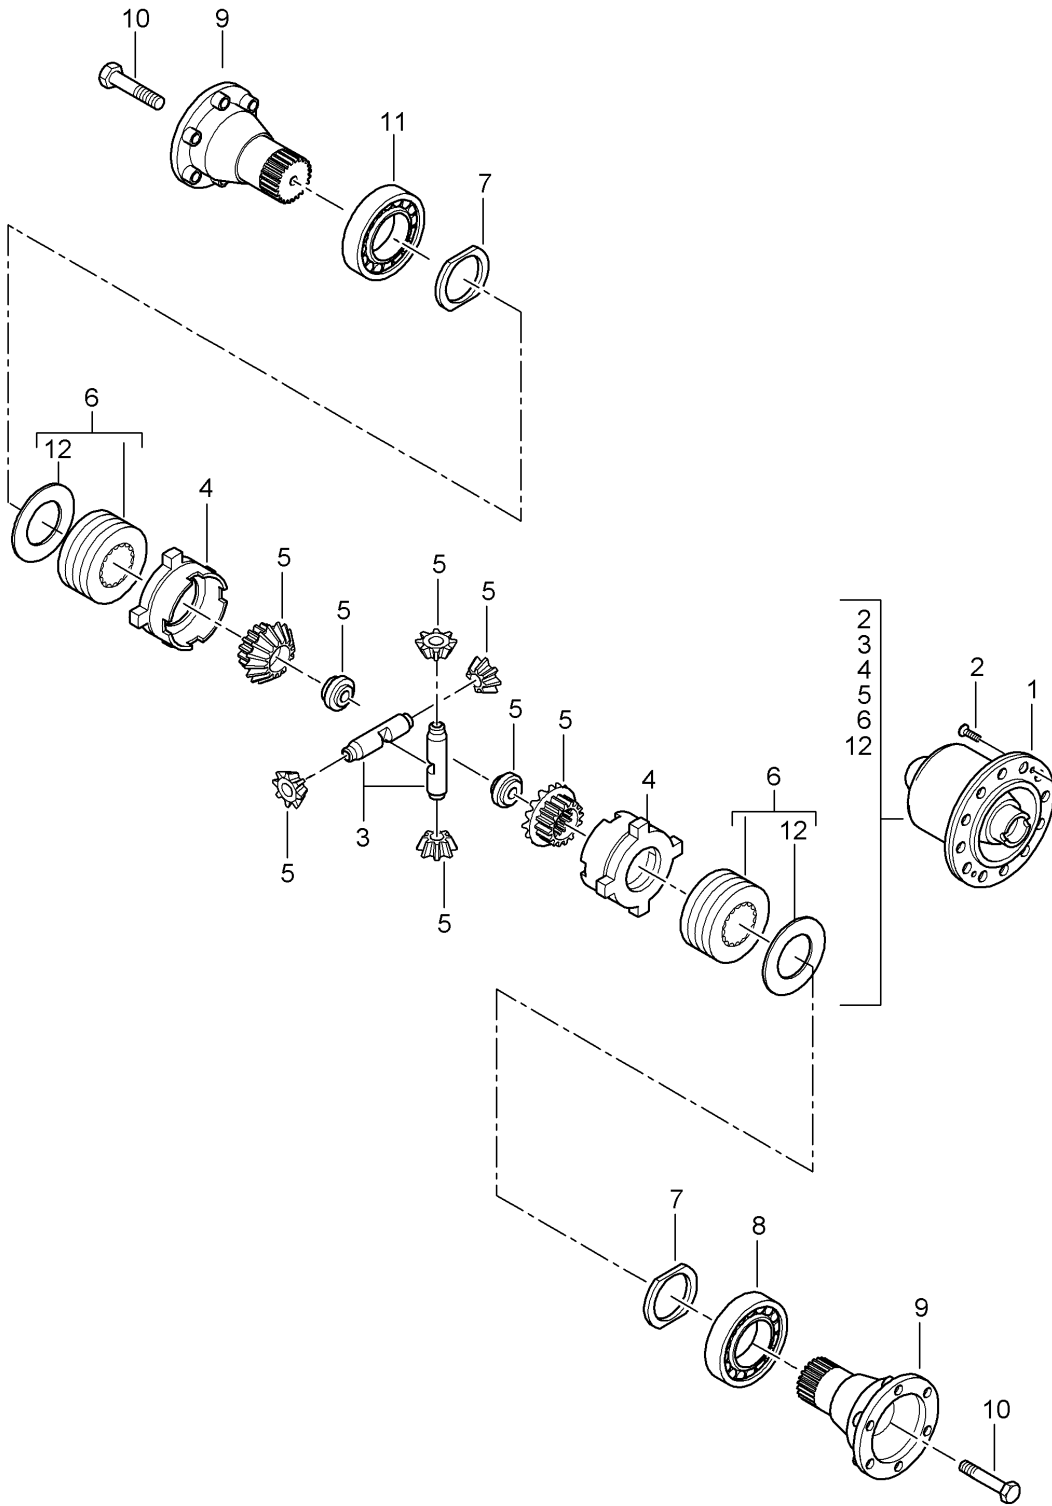

Modell: 996 99

Laufzeit: 1999>>2005

Modell: 996 99

Laufzeit: 1999>>2005

Pos	Teilenummer	Benennung	Bemerkung	St	Modellangabe
		Sperrdifferential komplett und Reparatursätze			G96.90/93/96
1	950 332 083 36	Sperrdifferential 40/65 % FA.GKN	00	1	G96.90
1	996 332 983 9B	Sperrdifferential 40/65 % FA. GKN	01-	1	G96.93 G96.96
1	997 332 083 90	Sperrdifferential 40/65 %		1	
2	950 332 983 03	Senkschraube Satz FA.GKN		1	
(2)	999 217 152 01	Sechskantschraube M 12 X 1,25 X 22,5		12	
3	950 332 983 06	Achse Satz FA.GKN		1	
4	950 332 983 05	Ring Satz FA.GKN		1	
5	950 332 983 02	Radsatz FA.GKN		1	
6	950 332 983 36	Lamellen FA.GKN		1	
7	996 332 266 50	Einstellring 50,4 X 65 X 1,50		X	
7	996 332 266 51	Einstellring 50,4 X 65 X 1,55		X	
7	996 332 266 52	Einstellring 50,4 X 65 X 1,60		X	
7	996 332 266 53	Einstellring 50,4 X 65 X 1,65		X	
7	996 332 266 54	Einstellring 50,4 X 65 X 1,70		X	
7	996 332 266 55	Einstellring 50,4 X 65 X 1,75		X	
7	996 332 266 56	Einstellring 50,4 X 65 X 1,80		X	
7	996 332 266 57	Einstellring 50,4 X 65 X 1,85		X	
7	996 332 266 58	Einstellring 50,4 X 65 X 1,90		X	
7	996 332 266 59	Einstellring 50,4 X 65 X 1,95		X	
7	996 332 266 60	Einstellring 50,4 X 65 X 2,00		X	
7	996 332 266 61	Einstellring 50,4 X 65 X 2,05		X	
7	996 332 266 62	Einstellring 50,4 X 65 X 2,10		X	
7	996 332 266 63	Einstellring 50,4 X 65 X 2,15		X	
7	996 332 266 64	Einstellring 50,4 X 65 X 2,20		X	
7	996 332 266 65	Einstellring 50,4 X 65 X 2,25		X	
7	996 332 266 66	Einstellring 50,4 X 65 X 2,30		X	
7	996 332 266 67	Einstellring		X