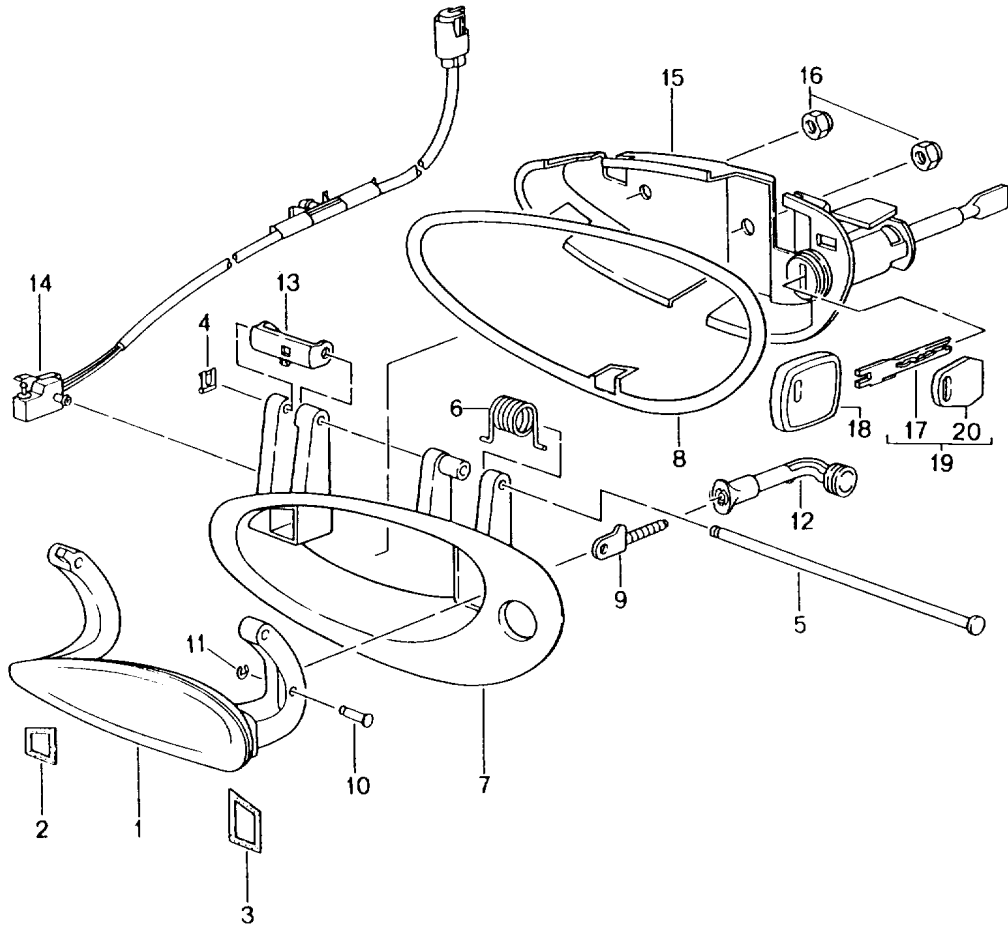

Modell: 996 99

Laufzeit: 1999>>2005

Pos	Teilenummer	Benennung	Bemerkung	St	Modellangabe
4	996 537 085 07	Türdichtung Türschachtabdichtung ausssen	/L	1	
4	996 537 086 07	Türschachtabdichtung ausssen	/R	1	
5	996 537 531 05	Türschachtabdichtung	/L -01	1	
(5)	996 537 531 06	Türschachtabdichtung innen	/L 02-	1	
5	996 537 532 05	Türschachtabdichtung	/R -01	1	
(5)	996 537 532 06	Türschachtabdichtung innen	/R 02-	1	
6	996 537 725 01	Fensterführung	/L -02	1	
(6)	996 537 725 02	Fensterführung	/L	1	
(6)	996 537 726 01	Fensterführung	/R -02	1	
(6)	996 537 726 02	Fensterführung	/R	1	
7	999 073 047 02	Blechschaube ST 3,5 X 9,5		2	
8	999 591 725 02	Blechmutter ST 3,5		2	
9	996 537 075 03	Dichtung	/L	1	
(9)	996 537 076 03	Dichtung	/R	1	
10	999 703 441 40	Verschlussdeckel 20 X 28 X 1		4	
11	999 703 417 40	Verschlussdeckel 24 X 39		8	
12	999 507 578 40	Clip Dichtung ausssen		36	
13	999 507 571 02	Klammer		2	
14	996 537 337 00	Schutzfolie		4	

Modell: 996 99

Laufzeit: 1999>>2005