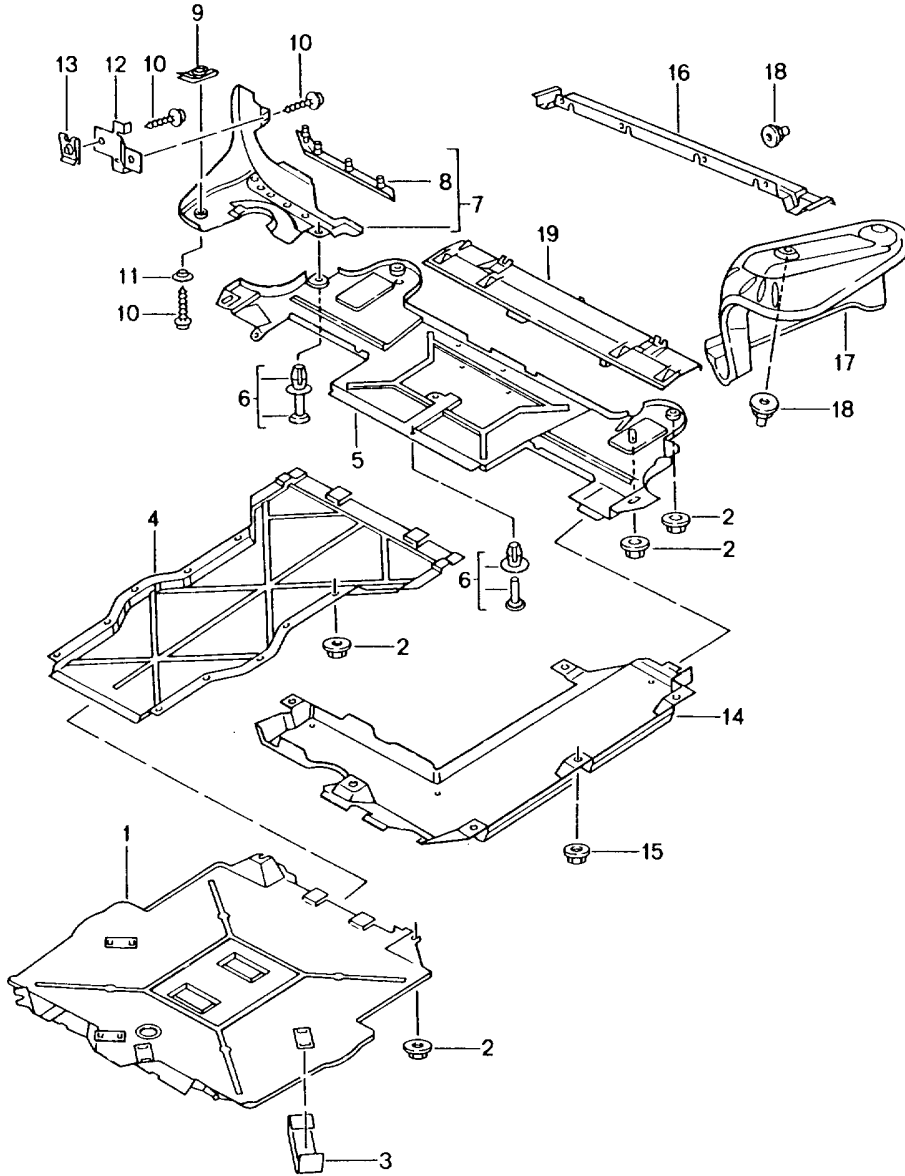

Modell: 996 99

Laufzeit: 1999>>2005

Modell: 996 99

Laufzeit: 1999>>2005

Pos	Teilenummer	Benennung	Bemerkung	St	Modellangabe
		Verkleidungen für Unterboden			
1	996 504 527 02	Abdeckung		1	
2	999 049 022 40	Kunststoffmutter T 5		21	
3	999 507 657 09	Klammer		6	
4	996 504 043 02	Abdeckung mitte		1	
5	996 504 129 01	Abdeckung hinten		1	
6	999 507 497 40	Spreizniet 8,0 X 14,0		4	
7	996 504 393 01	Blende	/L	1	
	996 504 393 01 01C	Satinschwarz			
(7)	996 504 394 01	Blende	/R	1	
	996 504 394 01 01C	Satinschwarz			
8	996 504 893 00	Gummilippe	/L	1	
(8)	996 504 894 00	Gummilippe	/R	1	
9	999 507 348 01	Blechmutter ST 4,8		4	
10	999 073 061 02	Blechschaube ST 4,8 X 16		8	
11	944 503 255 00	Distanzscheibe		4	
12	996 504 593 00	Halter		2	
13	999 507 462 02	Blechmutter ST 4,8		4	
13	999 507 462 09	Blechmutter ST 4,8		4	
14	996 504 561 00	Abdeckung		1	
15	999 049 022 40	Kunststoffmutter T5		6	
16	996 505 471 00	Hitzeschutz mitte		1	
17	996 505 477 00	Hitzeschutz	/L	1	
(17)	996 505 478 00	Hitzeschutz	/R	1	
18	999 049 017 09	Sechskantmutter		12	
18	999 049 025 09	Bundmutter T 5		12	
19	996 504 529 01	Luftführung für Getriebe		1