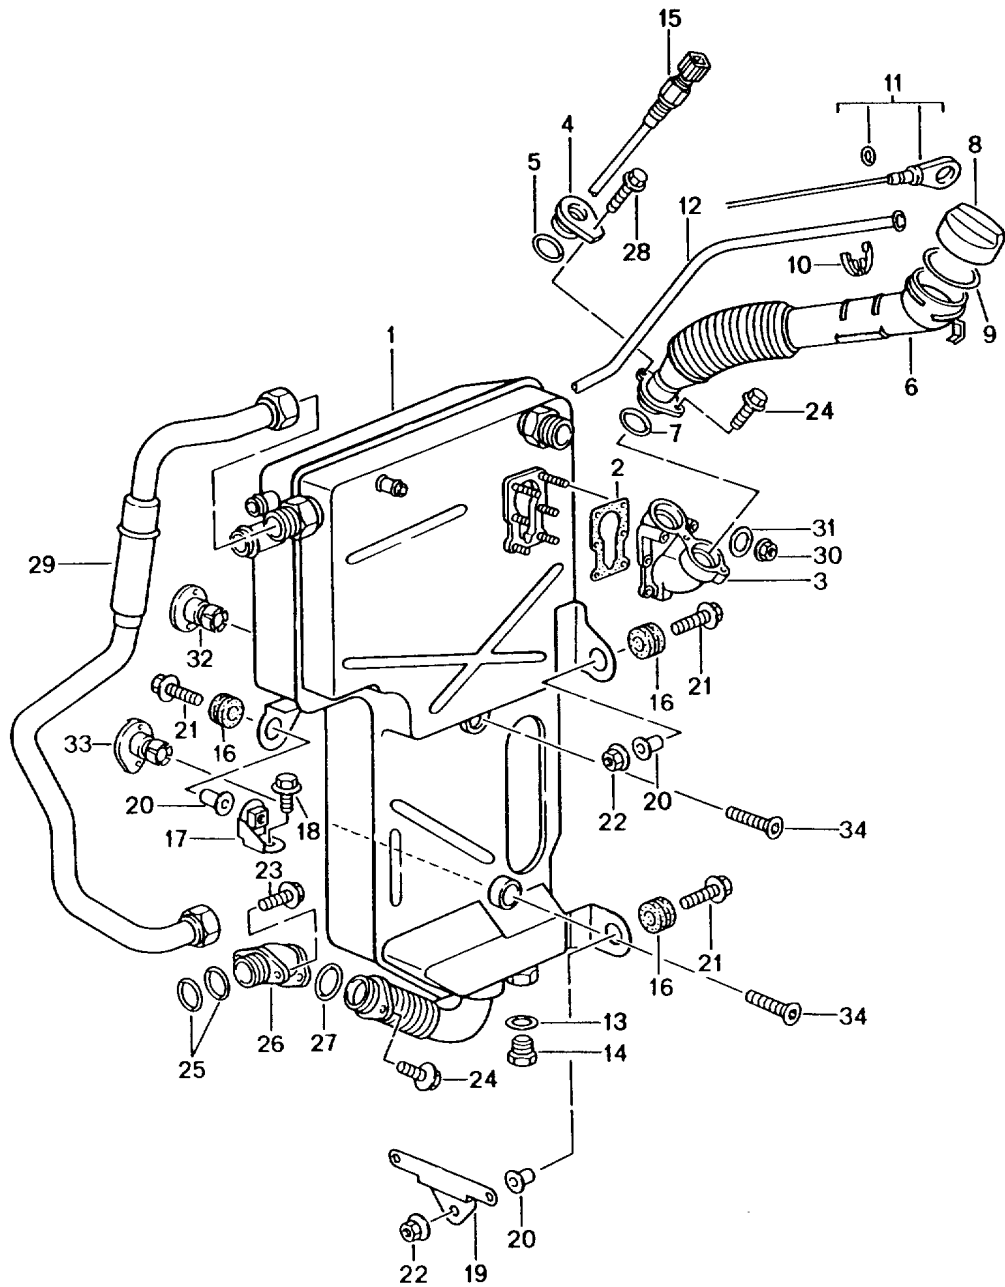

Modell: 996 99

Laufzeit: 1999>>2005

Pos	Teilenummer	Benennung	Bemerkung	St	Modellangabe
		Ölpumpe			M96.76/79
1	996 107 007 92	Ölpumpe		1	
(1)	996 107 007 93	Ölpumpe		1	
2	930 107 143 03	Verbindungswelle		1	
3	999 704 173 50	Dichtring 19,5 X 26		1	
4	999 704 172 50	Dichtring 16,3 X 22		2	
5	900 380 005 09	Sechskantmutter M 8		3	

Modell: 996 99

Laufzeit: 1999>>2005