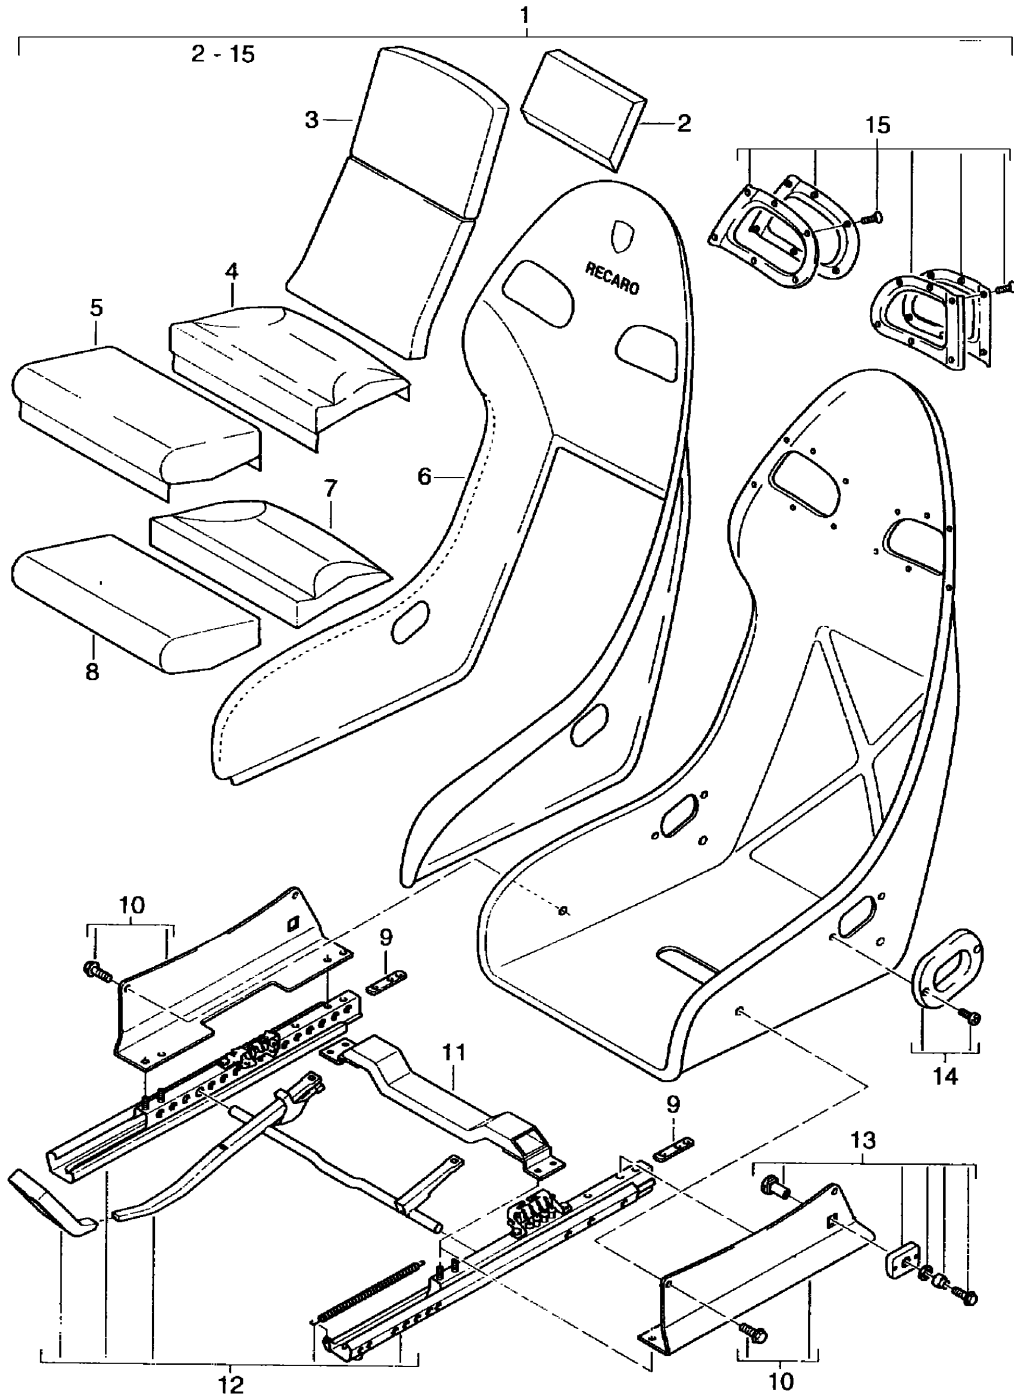

Modell: 996 99

Laufzeit: 1999>>2005