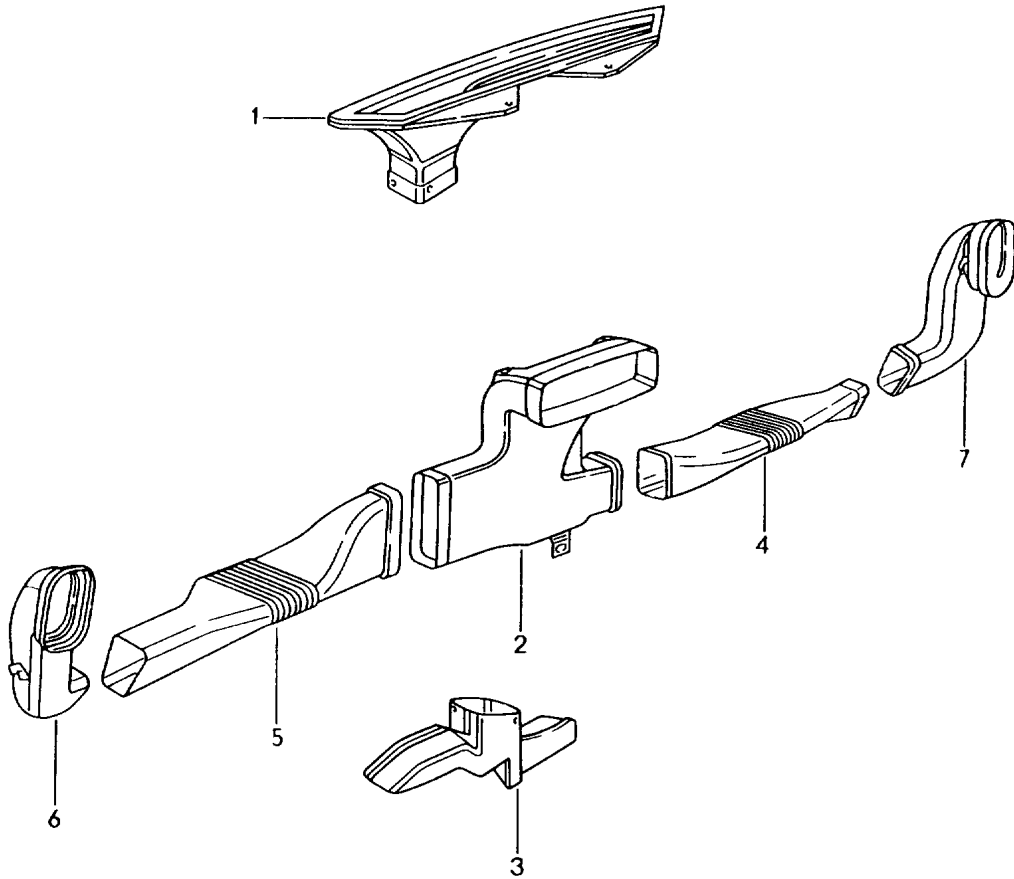

Modell: 996 99

Laufzeit: 1999>>2005

Modell: 996 99

Laufzeit: 1999>>2005

Pos	Teilenummer	Benennung	Bemerkung	St	Modellangabe
		Heizung			
		Luftverteiler			
1	996 572 631 00	Defrosterdüse	/LL	1	
(1)	996 572 631 01	Defrosterdüse	/RL	1	
2	996 572 171 00	Luftverteiler	/LL -01	1	
2	996 572 171 04	Luftverteiler	/LL 02-	1	
2	996 572 171 05	Luftverteiler	/LL 03-	1	
(2)	996 572 171 01	Luftverteiler	/RL -01	1	
(2)	996 572 171 05	Luftverteiler	/RL 02-	1	
3	996 572 793 02	Fussausströmer	/LL	1	
3	996 572 793 04	Fussausströmer	/LL	1	M680
(3)	996 572 793 01	Fussausströmer	/RL -02	1	
(3)	996 572 793 05	Fussausströmer	/RL 03-	1	
(3)	996 572 793 06	Fussausströmer	/RL 03-	1	M680
4	996 572 464 02	Luftführung	/LL /R	1	
4	996 572 464 00	Luftführung	/RL /R	1	
5	996 572 463 00	Luftführung	/LL /L	1	
5	996 572 463 02	Luftführung	/RL /L	1	
6	996 572 767 00	Luftführung	/LL /L	1	
6	996 572 767 01	Luftführung	/RL /L	1	
7	996 572 768 00	Luftführung	/RL /R	1	
(7)	996 572 768 01	Luftführung	/LL /R	1