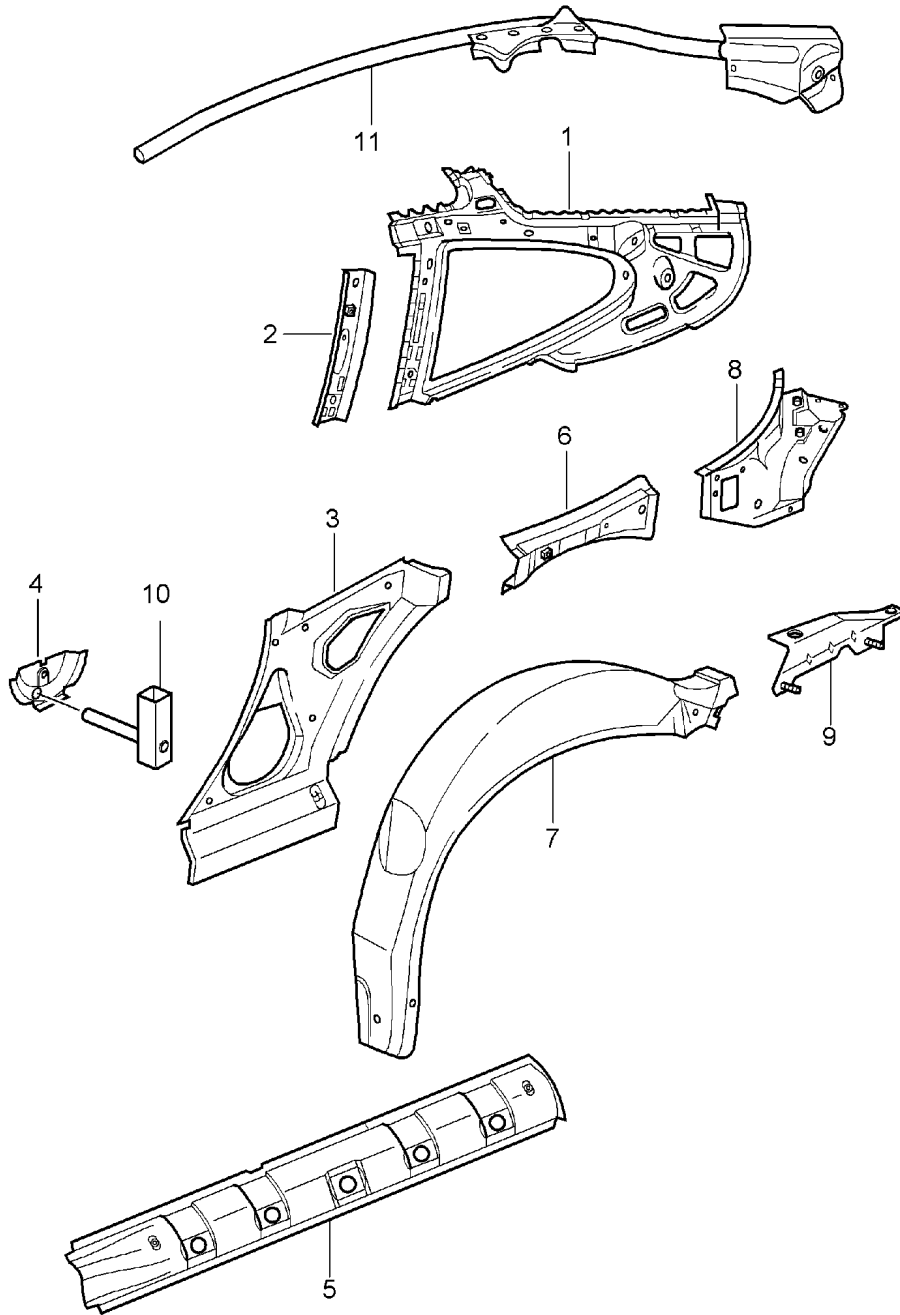

Modell: 996 99

Laufzeit: 1999>>2005

Pos	Teilenummer	Benennung	Bemerkung	St	Modellangabe
1	996 502 137 05 996 502 137 05 GRV	Windlauf Windlauf Grundiert innen siehe Gruppe 8/07/09 Sonnenblende		1	
1	996 502 137 08 996 502 137 08 GRV	Windlauf Grundiert innen siehe Gruppe 8/07/09 Sonnenblende		1	
2	996 502 527 01 996 502 527 01 GRV	Windlauf Grundiert ausssen		1	
4	996 502 135 02 996 502 135 02 GRV	Verstärkung Grundiert innen	/L	1	aufb
(4)	996 502 136 02 996 502 136 02 GRV	Verstärkung Grundiert innen	/R	1	aufb
(6)	996 503 501 00 996 503 501 00 GRV	Dachaussenhaut Grundiert		1	
7	996 502 305 00 996 502 305 00 GRV	Dachrahmen Grundiert	/L	1	
(7)	996 502 306 00 996 502 306 00 GRV	Dachrahmen Grundiert	/R	1	
(7)	996 502 306 03 996 502 306 03 GRV	Dachrahmen Grundiert	/R	1	
8	996 502 505 00 996 502 505 00 GRV	Dachrahmen Grundiert		1	
8	996 502 505 01 996 502 505 01 GRV	Dachrahmen Grundiert		1	

Modell: 996 99

Laufzeit: 1999>>2005