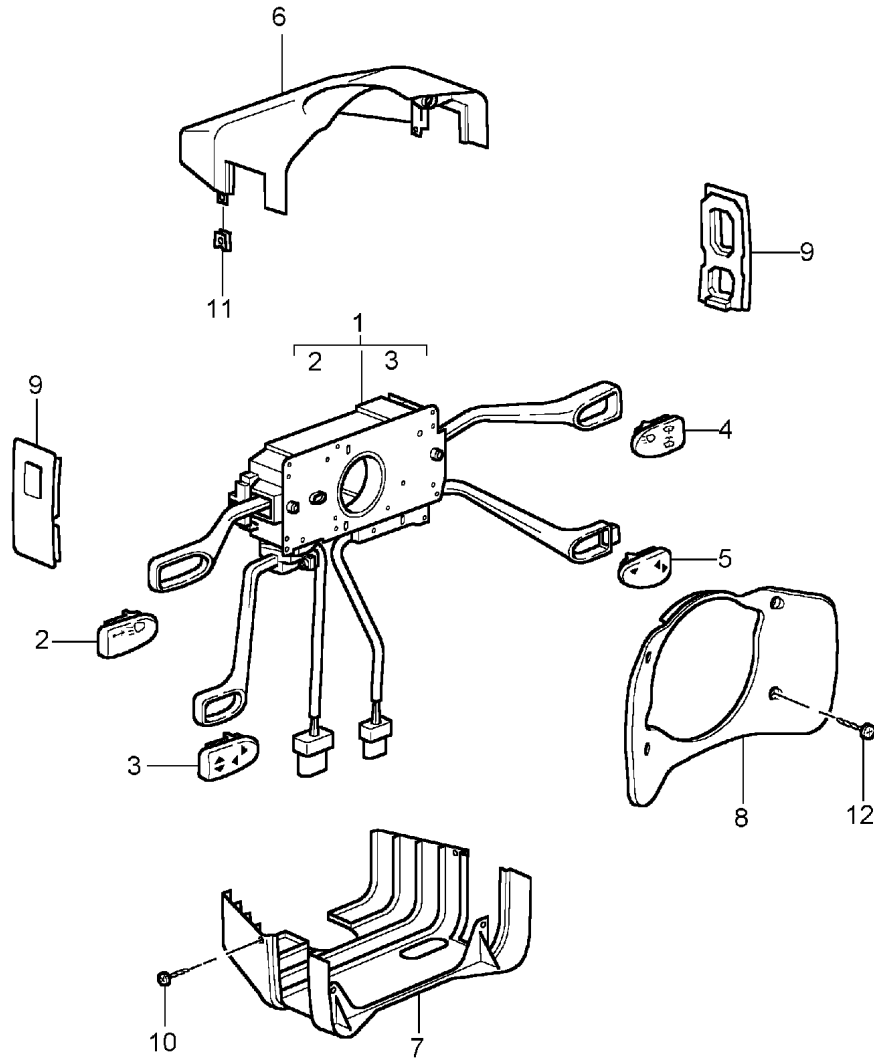

Modell: 996 99

Laufzeit: 1999>>2005