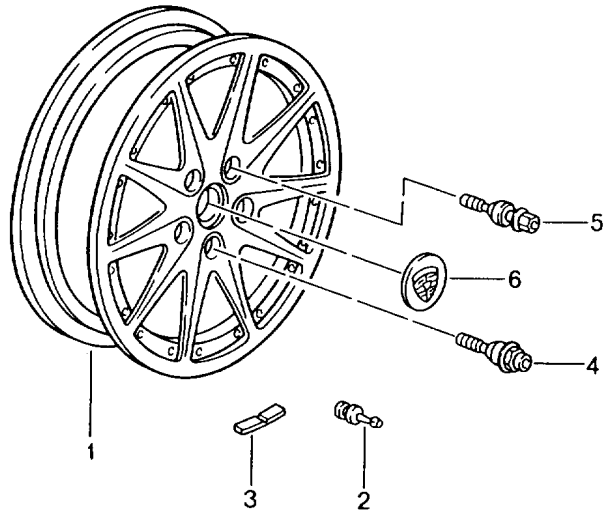

Modell: 996 99

Laufzeit: 1999>>2005