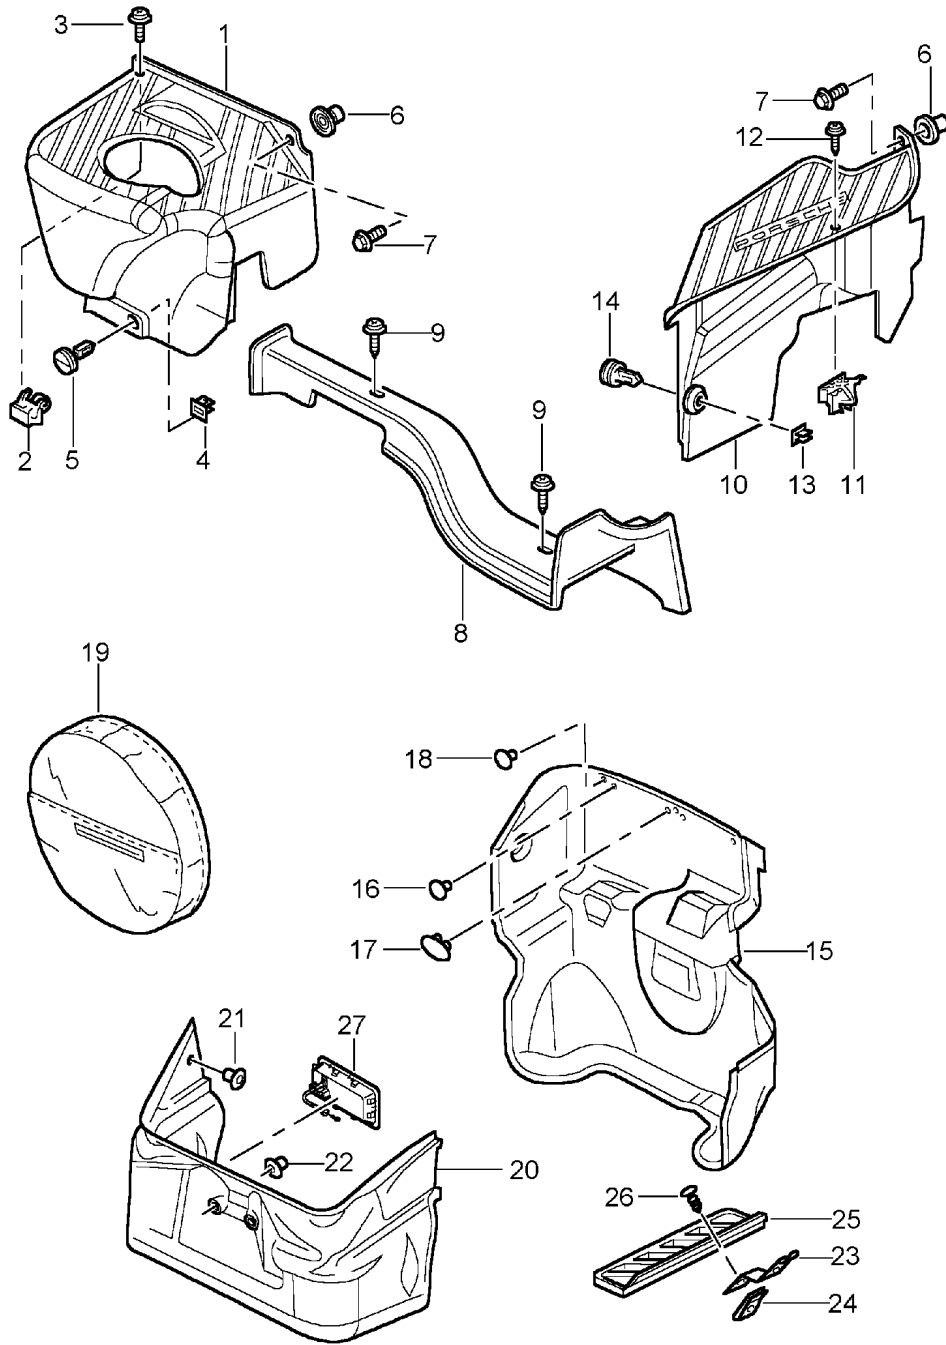

Modell: 996 99

Laufzeit: 1999>>2005

Pos	Teilenummer	Benennung	Bemerkung	St	Modellangabe
1	996 541 901 00	Verglasung Frontscheibe getönt	-01	1	
(1)	996 541 901 04	Frontscheibe getönt	02-	1	
(1)	996 541 901 01	Frontscheibe getönt	-01	1	
(1)	996 541 901 05	mit Grünkeil Frontscheibe getönt	02-	1	
2	996 541 531 01	Dichtrahmen		1	
3	996 541 541 01	Zierrahmen	-01	1	
(3)	996 541 541 02	Zierrahmen	02-	1	
4	999 507 576 41	Halter		2	
5	000 043 300 94	Klebeset		1	
-	000 731 513 00	Klebeplatte für Innenspiegel		1	
6	996 542 511 02	Türfensterscheibe	/L	1	
(6)	996 542 512 02	Türfensterscheibe	/R	1	
7	996 545 901 00	Heckscheibe		1	
(7)	996 545 901 02	Heckscheibe	-01	1	
(7)	996 545 901 03	Heckscheibe	02-	1	
(7)	996 545 111 92	Heckscheibe	04-	1	M004
8	996 545 521 04	Dichtrahmen		1	
(8)	996 545 521 03	Dichtrahmen	04-	1	M004
9	996 545 545 01	Zierrahmen	-01	1	
(9)	996 545 545 02	Zierrahmen	02-	1	
(9)	996 545 545 01	Zierrahmen	04-	1	M004
10	996 537 481 08	Dachrahmendichtung	/L	1	
(10)	996 537 482 08	Dachrahmendichtung	/R	1	
11	999 190 445 37	Blindniet A 4,0 X 7,9		26	
12	996 543 111 03	Fondscheibe	/L	1	
(12)	996 543 112 03	Fondscheibe	/R	1	
13	996 543 611 02	Dichtung		4	
14	996 543 435 00	Gewindebuchse		4	
15	999 076 055 09	Sechskantmutter M 8		4	
16	996 543 625 00	Dichtscheibe		2	
17	999 218 011 02	Zylinderschraube M 6 X 12		2	
(18)	996 543 325 00	Dichtrahmen	/L	1	
18	996 543 326 00	Dichtrahmen	/R	1	
(19)	996 543 771 07	Halteschiene	/L -01	1	
(19)	996 543 771 08	Halteschiene	/L 02-	1	
(19)	996 543 772 07	Halteschiene	/R -01	1	
(19)	996 543 772 08	Halteschiene	/R 02-	1	
20	999 190 445 37	Blindniet A 4,0 X 7,9		12	
21	996 543 543 01	Distanzstück		2	

Modell: 996 99

Laufzeit: 1999>>2005