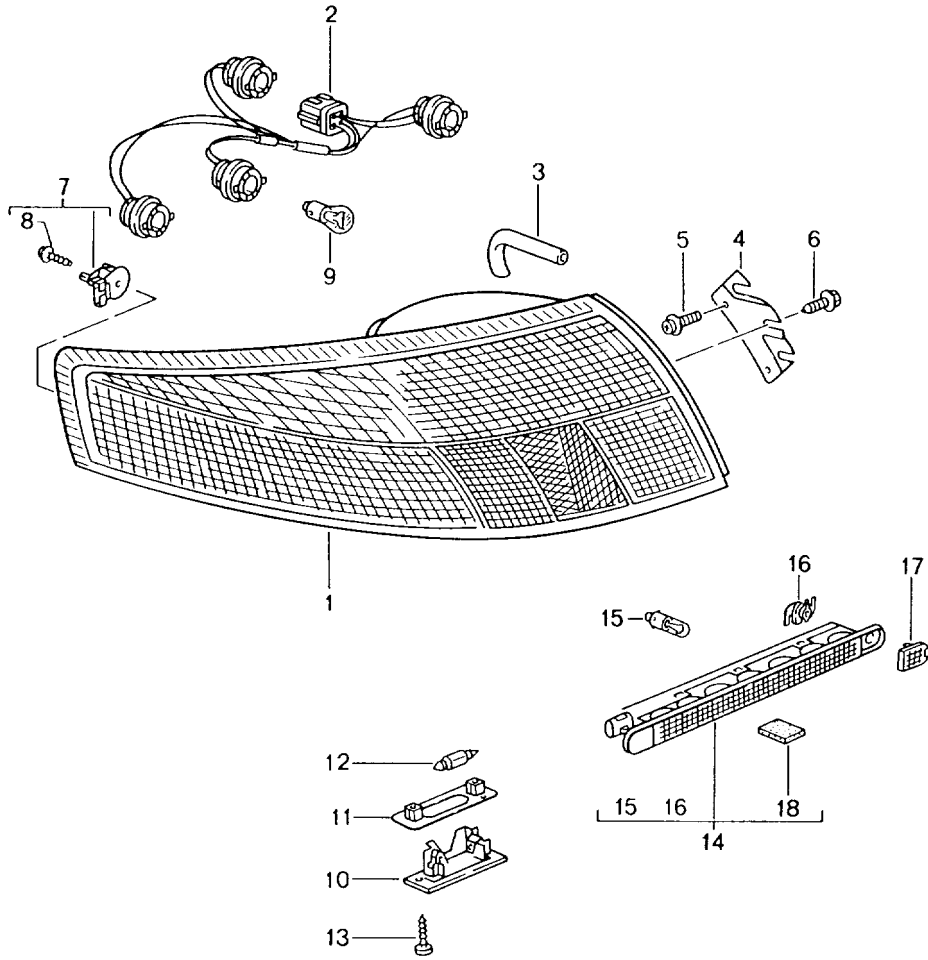

Modell: 996 99

Laufzeit: 1999>>2005

Modell: 996 99

Laufzeit: 1999>>2005

Pos	Teilenummer	Benennung	Bemerkung	St	Modellangabe
		Heckleuchte			
		Kennzeichenleuchte			
		Zusatzbremsleuchte			M602
1	996 631 485 00	Heckleuchtengehäuse	/L	1	
(1)	996 631 486 00	Heckleuchtengehäuse	/R	1	
2	996 631 436 01	Kabelstrang		2	
3	996 631 451 01	Stutzen		4	
4	996 631 463 02	Halter	/L	1	
(4)	996 631 464 02	Halter	/R	1	
5	999 074 113 02	Kombischraube		4	
		M 5 X 18			
6	999 074 115 09	Sechskantschraube		2	
		M 6 X 16			
7	996 631 471 00	Aufnahme		2	
8	999 919 121 09	Linsenschraube		2	
9	900 631 127 90	Glühlampe		X	
		21 W			
		Weiss			
9	900 631 131 90	Glühlampe		X	
		21 W			
		Gelb			
(9)	900 631 128 90	Glühlampe		X	
		21/5 W			
10	964 631 620 00	Kennzeichenleuchte	-02	2	
	964 631 620 00 01C	Schwarz			
(10)	997 631 620 01	Kennzeichenleuchte	04-	2	
(10)	997 631 620 02	Kennzeichenleuchte	04-	2	
11	993 631 166 00	Unterlage	-02	2	
12	900 631 105 90	Glühlampe		2	
		12V 5W			
13	900 143 085 07	Blechschrabe	-02	4	
		4,2 X 16			
14	996 631 050 00	Zusatzbremsleuchte		1	M602
14	996 631 050 02	Zusatzbremsleuchte		1	M602
14	996 631 050 04	Zusatzbremsleuchte		1	M602
14	996 631 050 06	Zusatzbremsleuchte		1	M602
15	900 631 019 90	Glassockellampe		X	M602
		3 W			
16	996 631 168 00	Befestigungselement		1	M602
17	996 631 165 00	Abdeckkappe		1	M602
18	996 631 105 00	Unterlage		2	M602