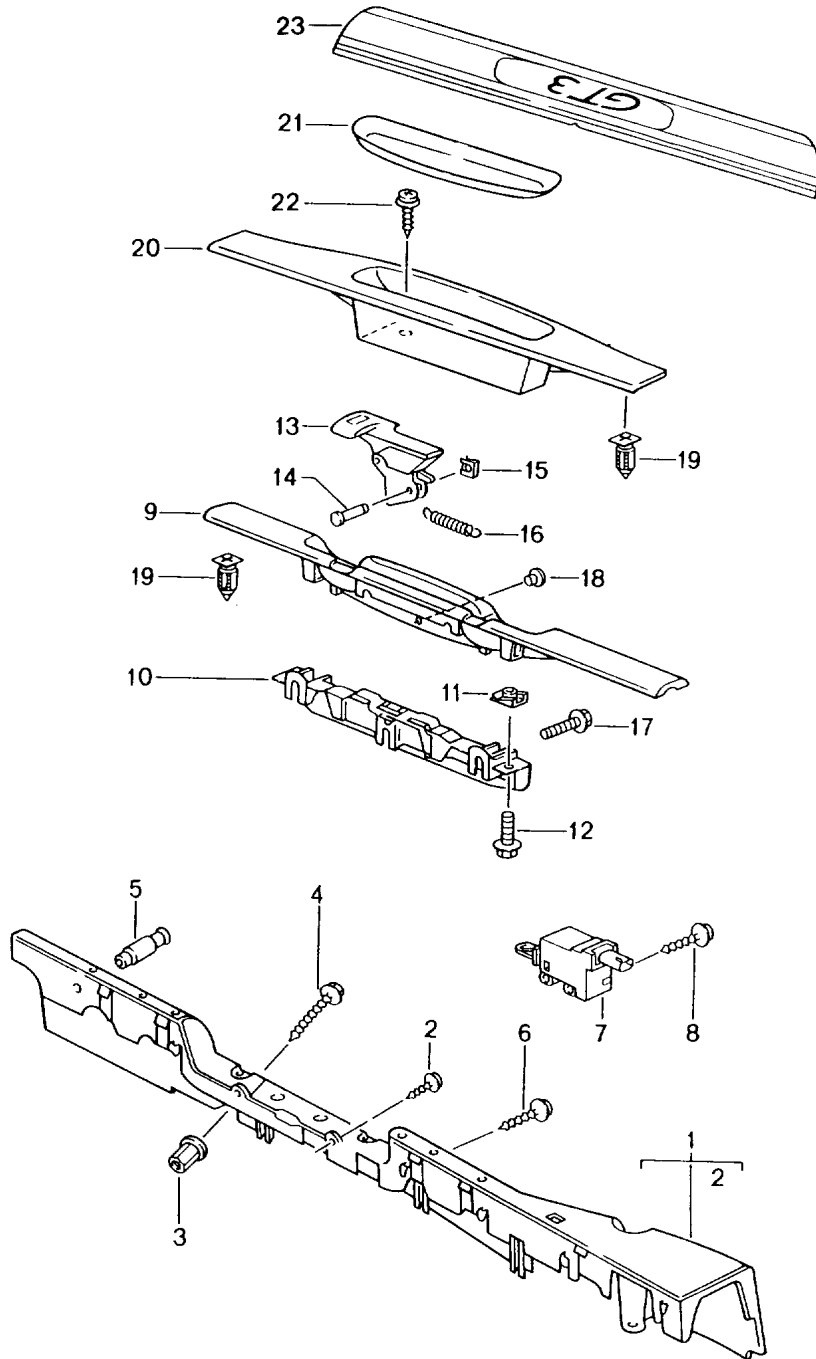

Modell: 996 99

Laufzeit: 1999>>2005