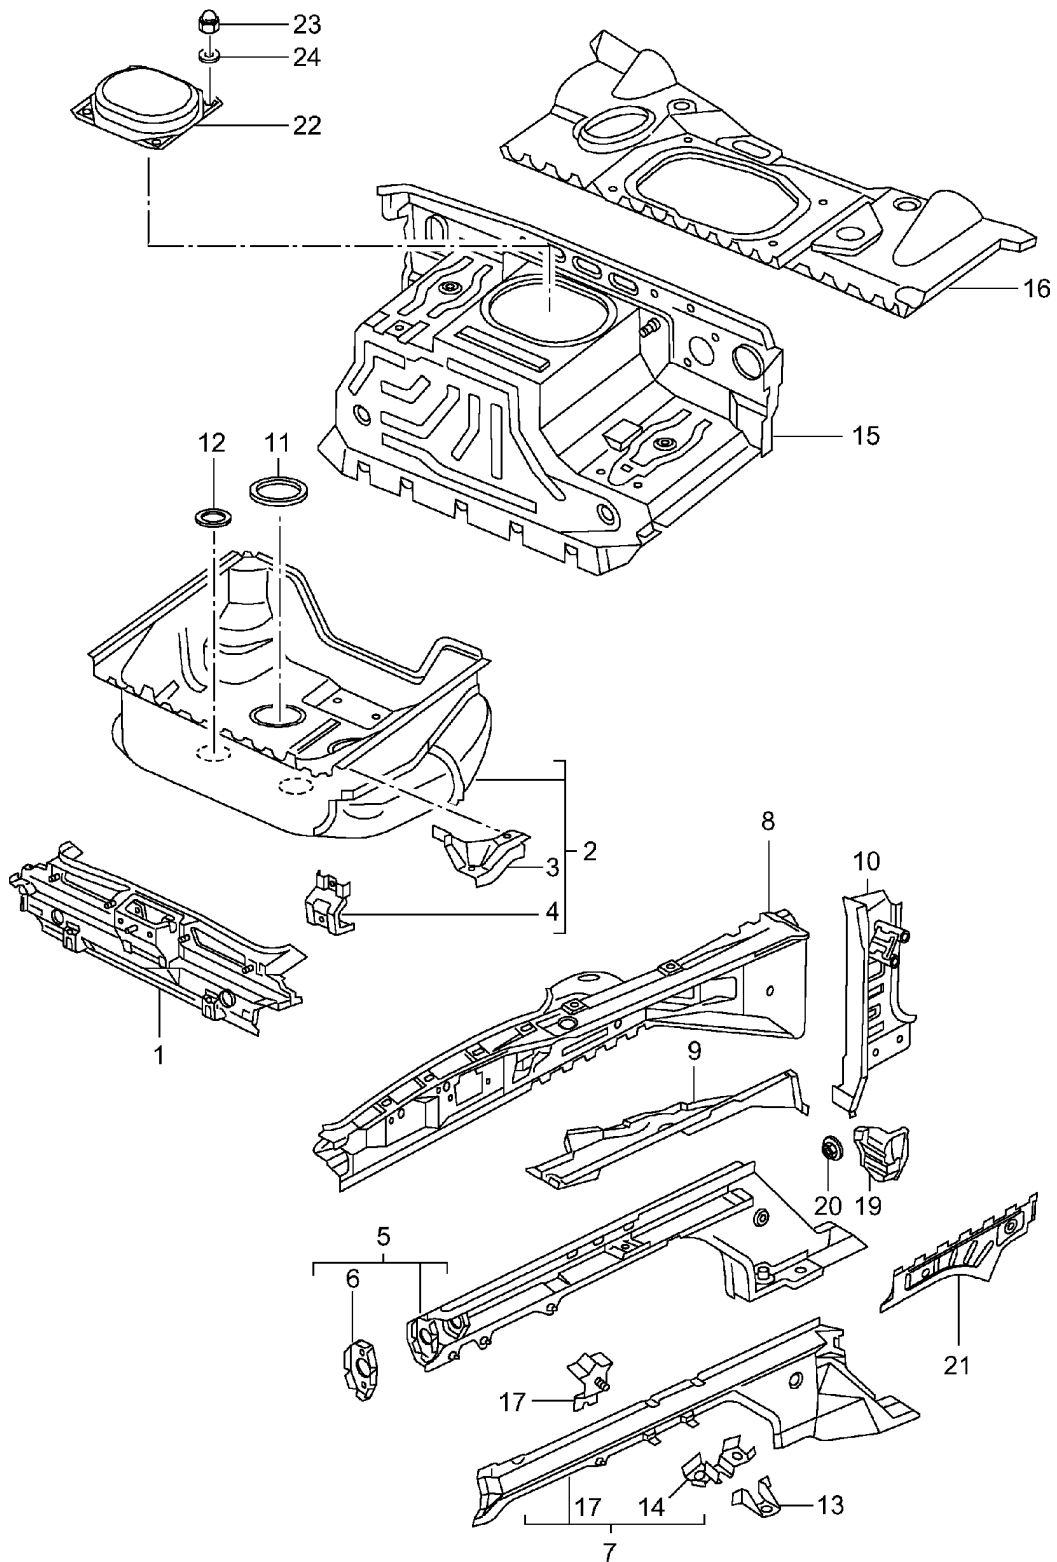

Modell: 996 99

Laufzeit: 1999>>2005