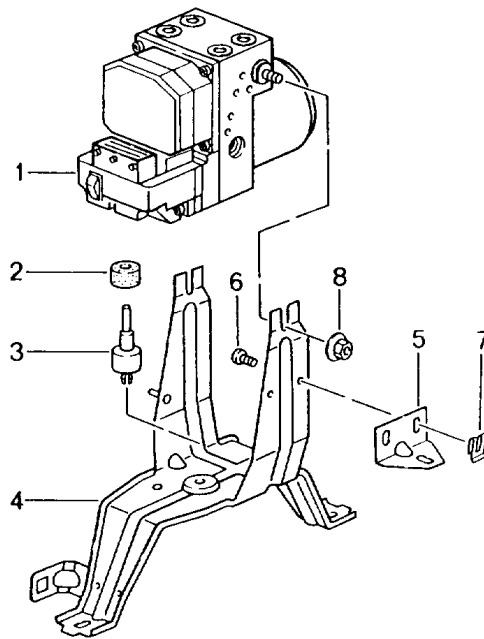

Modell: 996 99

Laufzeit: 1999>>2005

Modell: 996 99

Laufzeit: 1999>>2005

Pos	Teilenummer	Benennung	Bemerkung	St	Modellangabe
		Hydroaggregat ABS	-02		
1	996 355 955 04	Hydroaggregat		1	
1	996 355 955 DX	Hydroaggregat		1	
2	996 355 945 00	Dämpfungstück		3	
3	996 355 541 00	Distanzstück		1	
4	996 355 133 03	Halter	00	1	
(4)	996 355 133 04	Halter	01-	1	
-	999 084 629 09	Sechskantmutter M 6		3	
-	999 084 629 01	Sechskantmutter M 6		3	
5	996 355 535 02	Halter		1	
6	996 355 559 00	Bolzen		2	
7	999 166 080 02	Sicherung		2	
8	900 377 003 02	Sechskantmutter VM 8		2