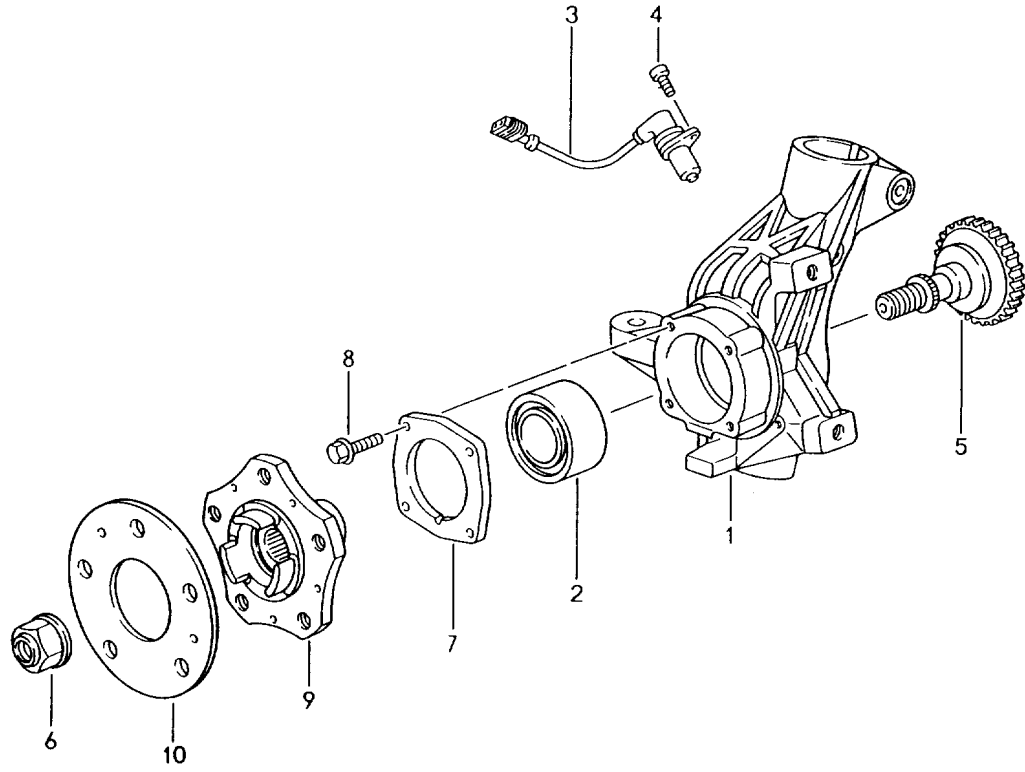

Modell: 996 99

Laufzeit: 1999>>2005

Pos	Teilenummer	Benennung	Bemerkung	St	Modellangabe
20	996 341 511 02	Halter		1	M601
21	900 146 003 02	Linsenschraube M 5 X 10		2	M601
22	900 378 177 09	Sechskantschraube M 6 X 30		1	M601
23	996 631 121 00	Sensor		1	M601
24	900 380 015 09	Sechskantmutter VM 6		2	M601
24	900 380 015 01	Sechskantmutter VM 6		2	M601
25	996 341 375 01	Strebe		1	M601

Modell: 996 99

Laufzeit: 1999>>2005