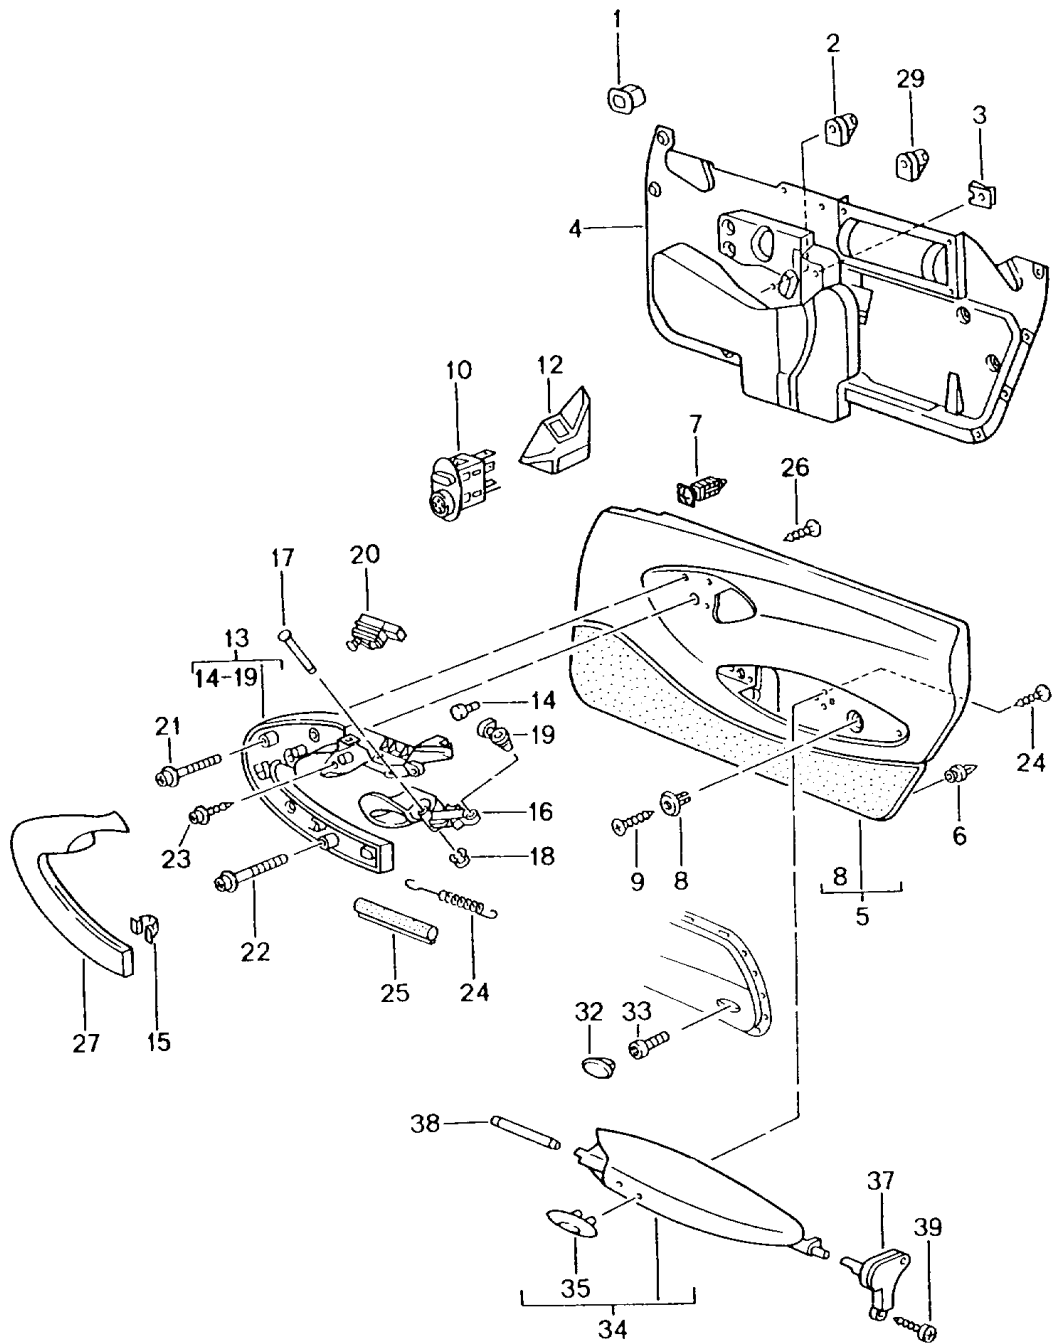

Modell: 996 99

Laufzeit: 1999>>2005

Pos	Teilenummer	Benennung	Bemerkung	St	Modellangabe
4	996 731 903 00 01C 999 631 137 90	Beleuchtung Satinschwarz Glühlampe 3 W	-01	4	M274
4	999 631 147 90	Glühlampe 3 W	02-	4	M274
5	996 731 531 01	Spiegelglas mit Rahmen		2	M274
(6)	996 731 531 01 01C 996 731 341 00	Satinschwarz Gegenlager Sonnenblende	/L	1	
6	996 731 341 00 01C 996 731 342 00	Satinschwarz Gegenlager Sonnenblende	/R	1	
7	996 731 342 00 01C 997 731 461 00	Satinschwarz Aufnahme	/L 05-	1	
7	997 731 461 00 01C 997 731 462 00	Satinschwarz Aufnahme	/R 05-	1	
8	999 073 139 02	Linsenschraube M 5 X 25 gültig bis:		2	
8	999 073 326 09	F >>995S6 90078 Linsenschraube M 5 X 10 gültig ab:		2	
(8)	999 500 093 02	F 995S6 90079>> Mutter M 5		2	
9	999 919 120 09	Linsenschraube 4,0 x 18		1	

Modell: 996 99

Laufzeit: 1999>>2005