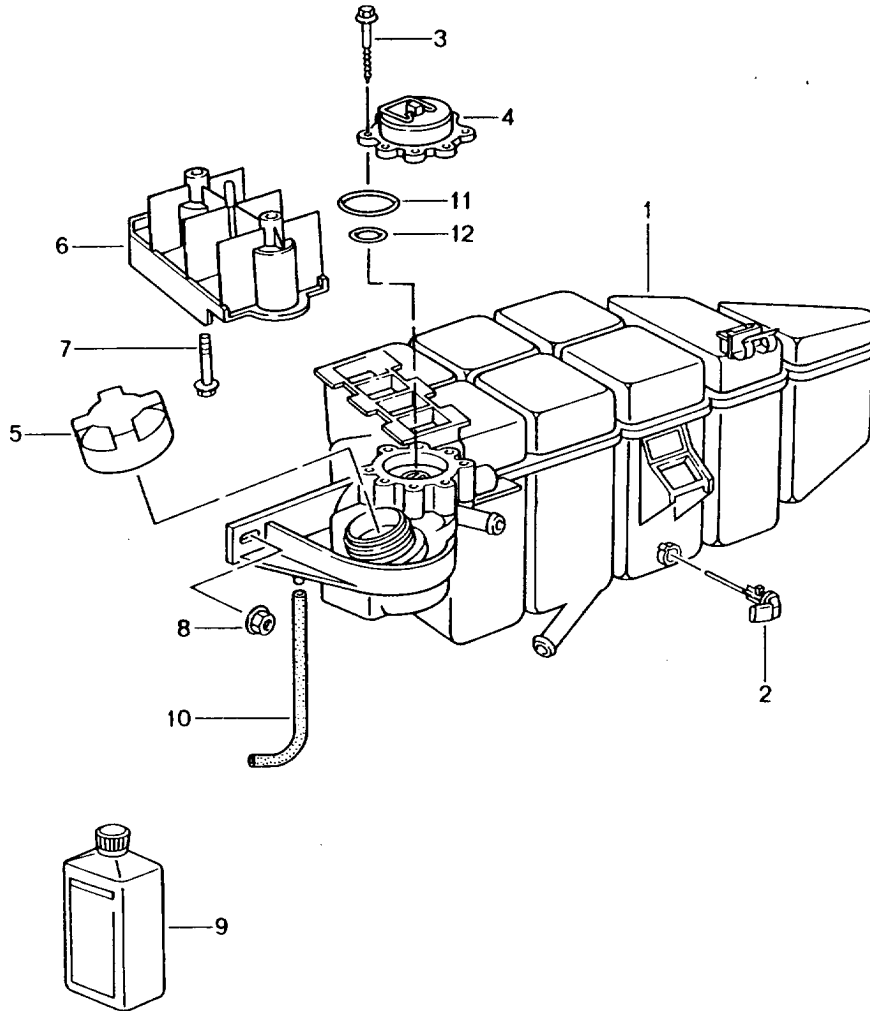

Modell: 996 99

Laufzeit: 1999>>2005

Modell: 996 99

Laufzeit: 1999>>2005

Pos	Teilenummer	Benennung	Bemerkung	St	Modellangabe
		Wasserkühlung 4			M96.76/79
1	996 106 147 56	Wasserbehälter	00	1	
1	996 106 157 03	Wasserbehälter bei Bedarf mitbestellen: Halter Kraftstofffilter siehe Gruppe 2/01/10		1	
2	996 641 503 00	Schalter		1	
3	999 919 058 02	Sechskantschraube 5,0 X 40		8	
4	996 106 347 01	Entlüftungsventil		1	
5	996 106 447 01	Verschlussdeckel siehe Handbuch Technik Gruppe 1 Nr.190101		1	
6	996 106 405 70	Halter		1	
7	900 378 168 09	Sechskantschraube M 6 X 30		2	
8	999 084 629 09	Sechskantmutter M 6		1	
8	999 084 629 01	Sechskantmutter M 6		1	
9	000 043 203 78	Frostschutz 1 LTR. Gebinde		X	
(9)	000 043 203 79	Frostschutz 25 LTR. Gebinde		X	
(9)	000 043 300 31	Frostschutz 20 LTR. Gebinde		X	
(9)	000 043 301 03	Frostschutz 1 LTR. Gebinde		X	
(9)	000 043 301 04	Frostschutz 20 LTR. Gebinde		X	
10	996 106 297 00	Überlaufschlauch		1	
11	999 707 370 40	O-Ring 47 X 4		1	
12	999 707 371 40	O-Ring 17 X 4		1