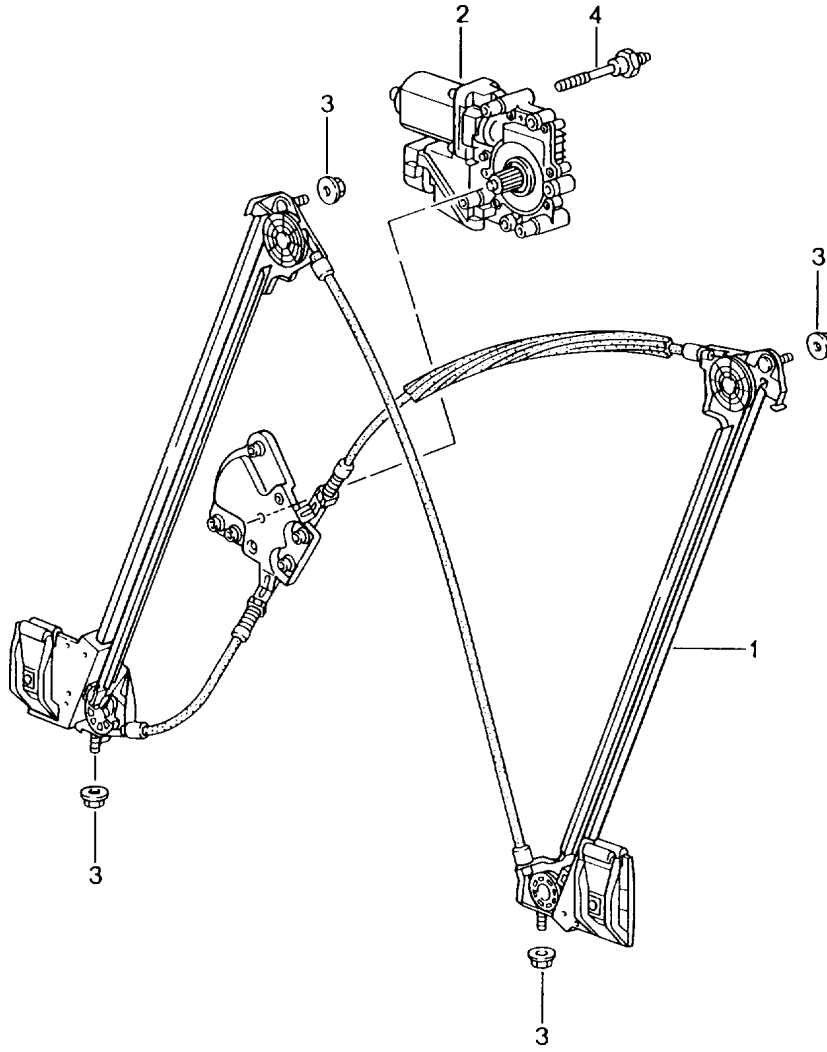

Modell: 996 99

Laufzeit: 1999>>2005