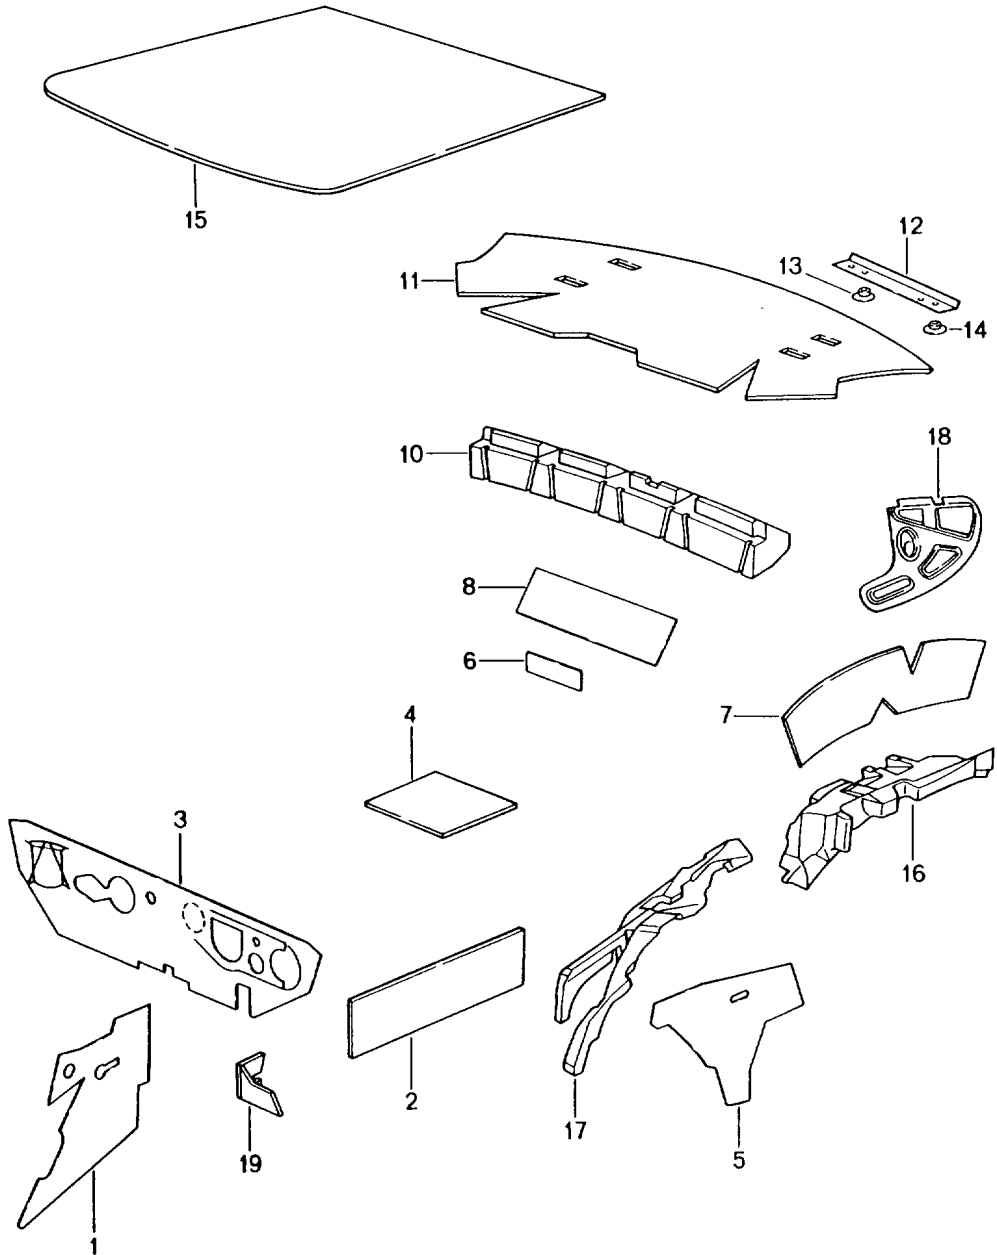

Modell: 996 99

Laufzeit: 1999>>2005

Modell: 996 99

Laufzeit: 1999>>2005

Pos	Teilenummer	Benennung	Bemerkung	St	Modellangabe
1	996 556 605 01	Karosserie Schalldämpfung 1 Dämmung Radhaus vorn	/L -02	1	
(1)	996 556 606 01	Dämmung Radhaus vorn	/R -02	1	
2	996 556 531 01	Dämpfung Tür-Rohbau	-02	2	
3	996 556 723 01	Dämmung Stirnwand	/LL	1	
(3)	996 556 724 01	Dämmung Stirnwand	/RL	1	
4	996 556 503 01	Dämpfung Boden 228 X 230	-02	1	
5	996 556 655 02	Dämmung	/L -02	1	
(5)	996 556 656 02	Dämmung Seitenwandverkleidung	/R -02	1	
6	996 556 503 01	Dämpfung Sitzmulde Nacharbeit Erforderlich 160 X 40	/L /R -02	1	
7	996 556 507 01	Dämpfung Radhaus	/H /L	1	
(7)	996 556 508 01	Dämpfung Radhaus	/H /R	1	
8	996 556 511 01	Dämpfung Rückwand 430 X 120	-02	1	
10	996 556 581 00	Dämmung Rückwand	-01	1	
11	996 556 711 03	Dämmung F >>994S6 91629 Motorraum		1	
(11)	996 556 711 04	Dämmung F 994S6 91630>> F 994S6 92548>> Motorraum		1	
12	996 556 761 00	Halteleiste Motorraum	-99	2	
12	996 556 761 01	Halteleiste Motorraum	00-	2	
13	999 049 020 40	Kunststoffmutter T5/30 X 5,1		5	
14	999 049 011 40	Druckknopf T5/30 X 6,0	-00	3	
15	996 556 647 01	Dämmung Dach	-02	1	
(16)	996 556 812 01	Füllstück Rückwandverkleidung		1	
16	996 556 657 00	Dämmung Radhausschale	/H /L -02	1	
(16)	996 556 658 00	Dämmung Radhausschale	/H /R -02	1	
(18)	996 556 753 90	Abdichtung	/L /O -02	1	
(18)	996 556 754 90	Abdichtung Seitenteil	/R /O -02	1	
19	996 556 811 01	Füllstück	/L	1	
(19)	996 556 812 01	Füllstück Ablage	/R	1	
-	1H0 819 943	Schraube		2