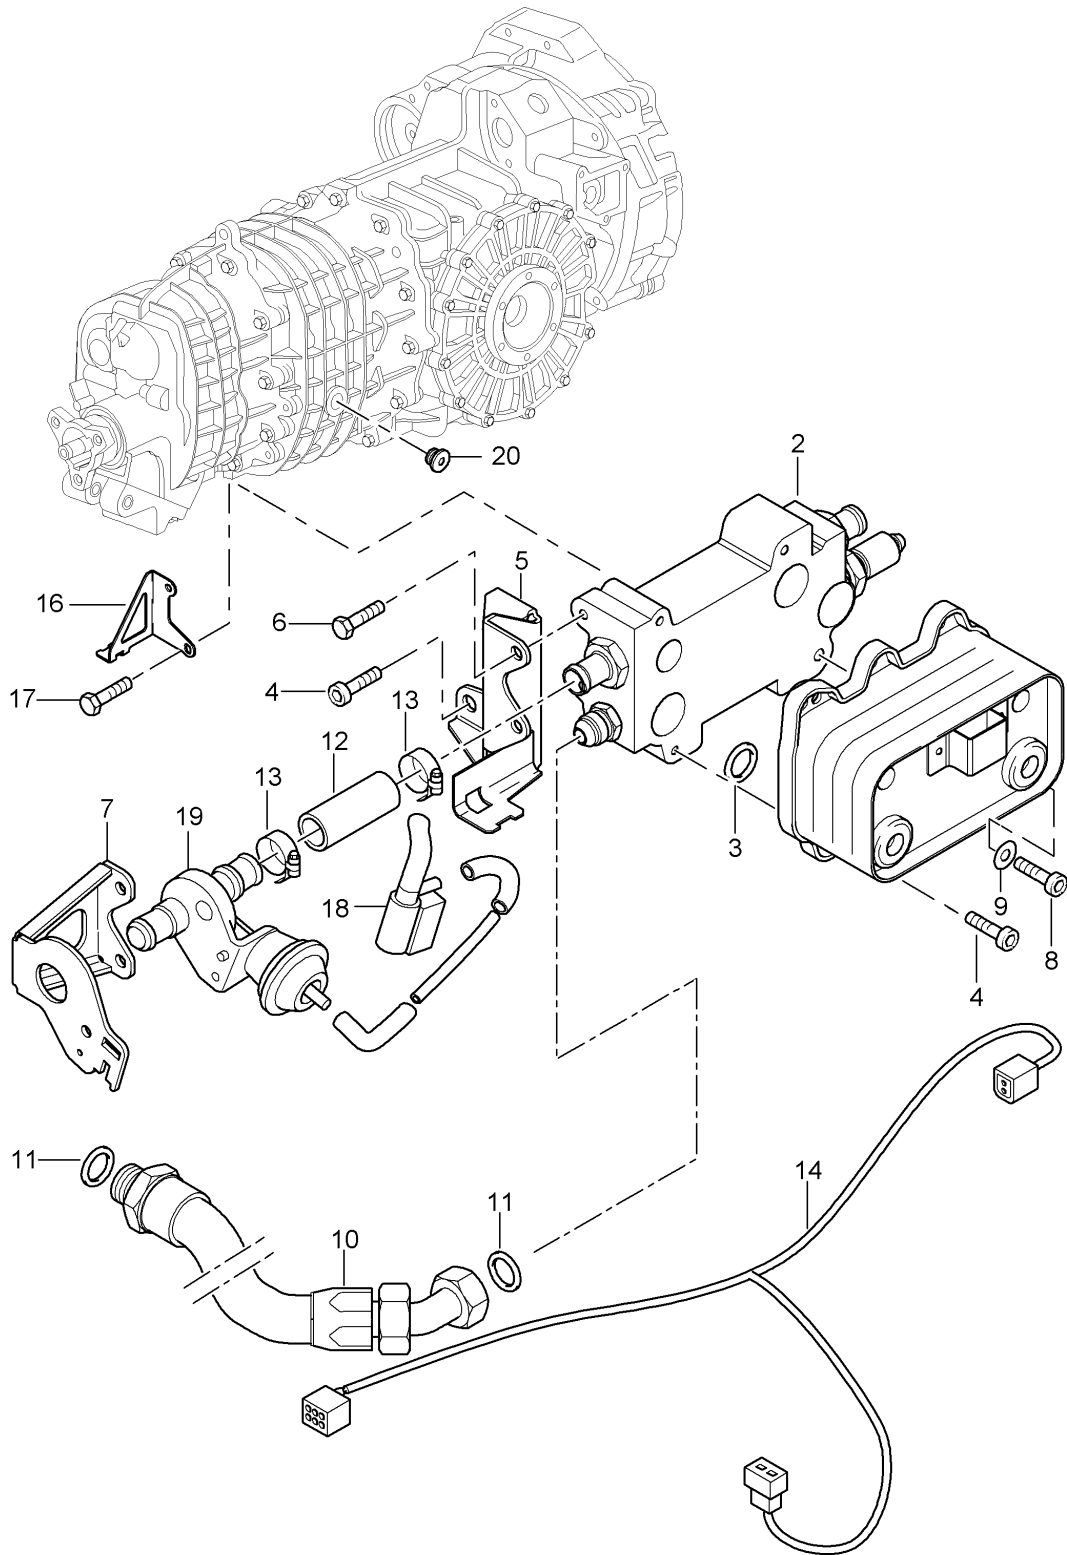

Modell: 996 99

Laufzeit: 1999>>2005

Modell: 996 99

Laufzeit: 1999>>2005

Pos	Teilenummer	Benennung	Bemerkung	St	Modellangabe
		Getriebeölkühler Leitungen	04-		G96.96
1	996 307 015 8A	Getriebeölkühler		1	
2	996 307 020 8A	Kanalplatte		1	
3	900 331 021 40	O-Ring		4	
4	999 073 103 09	Linsenschraube M 6 X 16		5	
5	996 307 141 88	Halter		1	
5	996 307 141 89	Halter		1	
6	900 378 017 09	Sechskantschraube M 8 X 20		2	
7	996 307 145 88	Halter		1	
8	900 186 030 02	Zylinderschraube M 6 X 55		1	
8	900 378 191 01	Sechskantschraube M 6 X 55		1	
9	N 011 524 7	Unterlegscheibe A 6,4		1	
9	N 011 524 27	Unterlegscheibe A 6,4		1	
10	996 307 333 88	Ölschlauch		1	
11	900 123 152 30	Dichtring A 16 X 22		2	
12	900 181 067 50	Wasserschlauch B18 X 3,5 X47		1	
13	999 512 552 00	Schlauchschelle A 20-32 / 9		2	
13	999 512 552 01	Schlauchschelle A 20-32 / 9		2	
14	996 612 401 70	Kabelstrang		1	
15	811 971 848 B	Halteklammer		3	
16	996 106 536 72	Halter		1	
16	996 106 536 73	Halter		1	
17	900 378 074 09	Sechskantschraube M 8 X 16		2	
18	996 605 123 01	Umschaltventil		1	
18	7PP 906 270	Umschaltventil		1	
19	928 574 573 03	Scheibenventil		1	
19	928 574 573 04	Scheibenventil mitverwenden:		1	
-	986 307 507 00	Abdeckkappe		1	
-	996 307 023 88	Ölpumpe		1	
-	996 307 023 90	Ölpumpe		1	
-	997 307 023 90	Ölpumpe		1	
20	N 016 163 2	Verschlusschraube CM 22 X 1,5		1	
20	900 124 020 01	Verschlusschraube CM 22 X 1,5		1