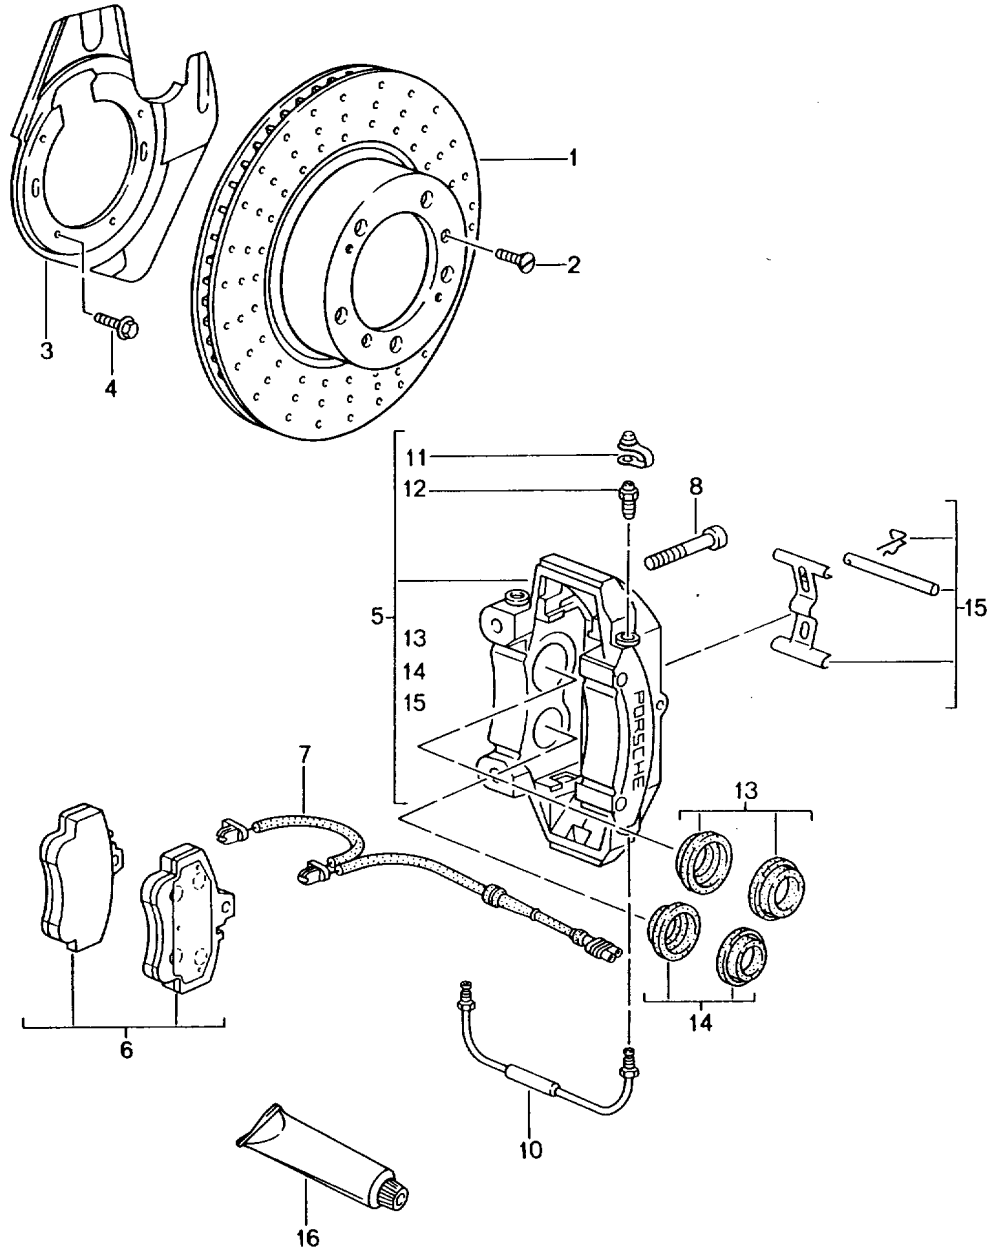

Modell: 996 99

Laufzeit: 1999>>2005