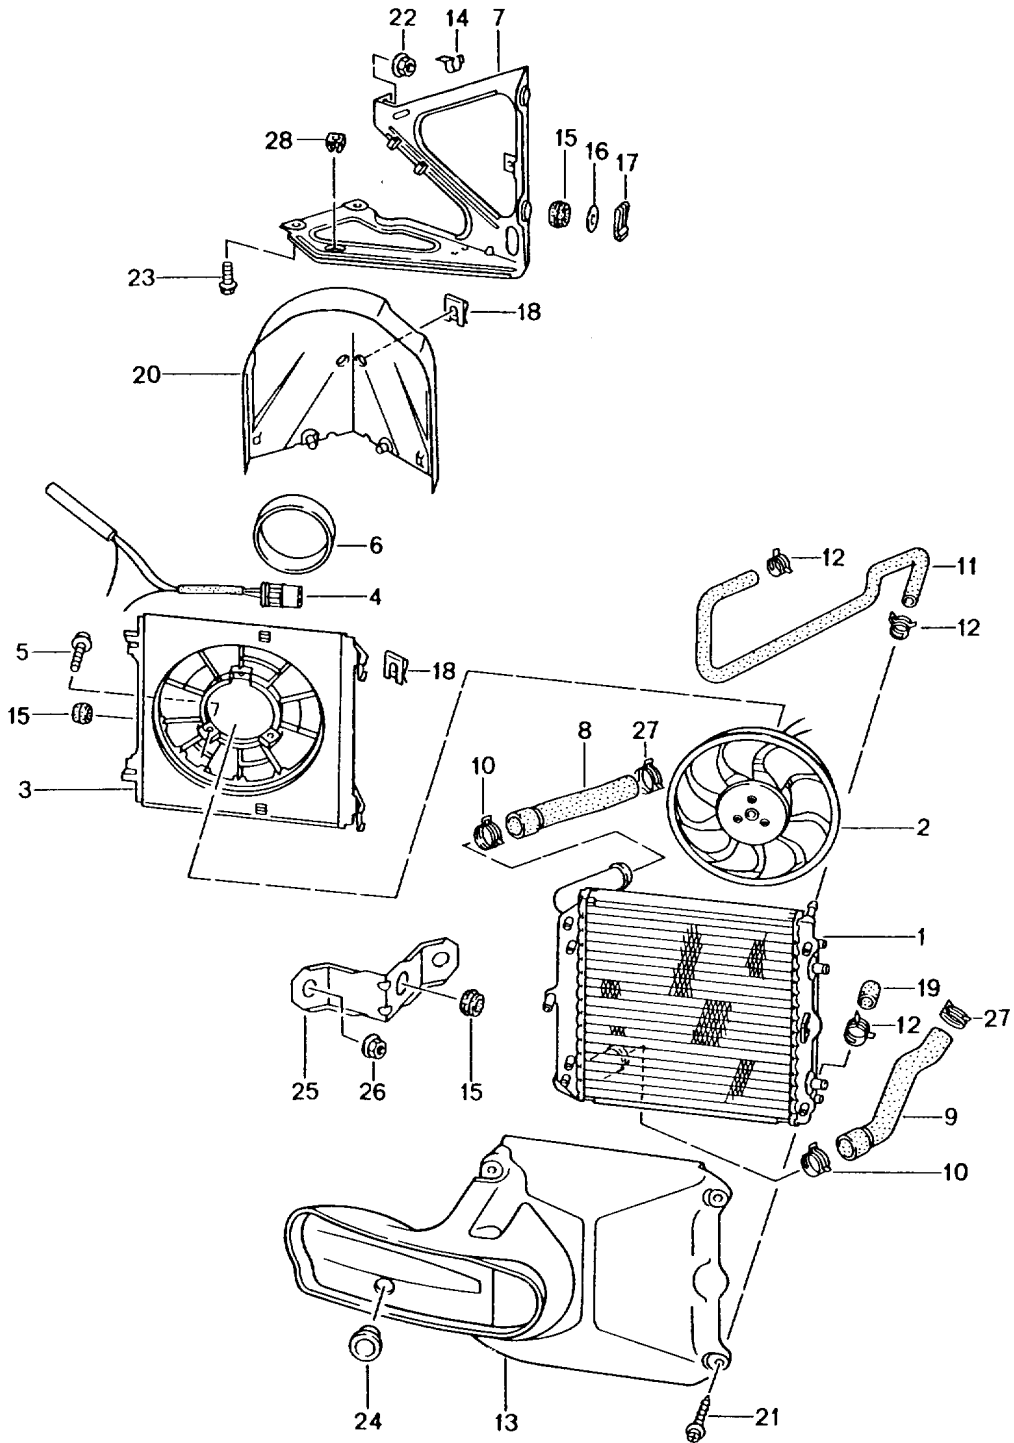

Modell: 996 99

Laufzeit: 1999>>2005

Modell: 996 99

Laufzeit: 1999>>2005

Pos	Teilenummer	Benennung	Bemerkung	St	Modellangabe
		Wasserkühlung 3			M96.76/79
1	996 106 131 50	Wasserkühler		2	
(1)	996 106 131 51	Wasserkühler	/L	1	
(1)	996 106 132 51	Wasserkühler	/R	1	
2	996 624 135 00	Lüfter		2	
3	996 624 131 00	Luftführung		2	
4	996 616 101 00	Vorwiderstand		2	
5	900 146 116 09	Schraube M 5 X 16		6	
6	996 624 136 00	Schutzkappe		2	
7	996 504 175 09	Konsole	/L	1	
(7)	996 504 176 09	Konsole	/R	1	
8	996 106 665 55	Schlauch	/L	1	
(8)	996 106 622 52	Schlauch	/R	1	
9	996 106 625 54	Schlauch	/L	1	
(9)	996 106 666 52	Rücklauf Schlauch	/R	1	
10	999 512 499 00	Rücklauf Schlauchschele 32 - 50		4	
11	996 106 137 53	Entlüftungsschlauch	/L	1	
(11)	996 106 138 53	Entlüftungsschlauch	/R	1	
12	999 512 585 09	Schlauchschele 15 X 12		6	
(13)	996 575 321 00	Luftführung	/L -01	1	
(13)	996 575 322 00	Luftführung	/R -01	1	
13	996 575 321 03	Luftführung	/L 02-	1	
13	996 575 322 03	Luftführung	/R 02-	1	
14	999 651 305 02	Kabelhalter		2	
(14)	999 651 305 01	Kabelhalter		2	
15	999 702 214 40	Tülle 14 X 20,5 X 7,5		6	
16	999 025 255 02	Scheibe		4	
17	999 166 083 09	Sicherungsblech B 25		4	
18	999 166 077 02	Sicherungsklammer B 22		6	
19	996 106 334 00	Gummikappe		2	
20	996 575 341 04	Luftführung	/L	1	
(20)	996 575 342 00	Luftführung	/R	1	
21	999 919 134 09	Linsenschraube 6,0 X 16		14	
22	999 084 630 09	Sechskantmutter M 8		2	
23	900 378 074 09	Sechskantschraube M 8 X 16		4	
24	999 702 214 40	Tülle 14 X 20,5 X 7,5		2	
24	803 803 583	Gummitülle 30,0 X 40,0	/R	1	
24	999 703 195 40	Gummitülle 30,0 X 40,0	/R	1	
25	996 504 721 00	Halter		1	
	996 504 721 00 GRV	Grundiert			
26	900 377 003 02	Sechskantmutter M 8		4	
27	999 512 552 00	Schlauchschele 28 X 12		2	
27	999 512 552 01	Schlauchschele 28 X 12		2	
28	999 507 590 02	Käfigmutter		1