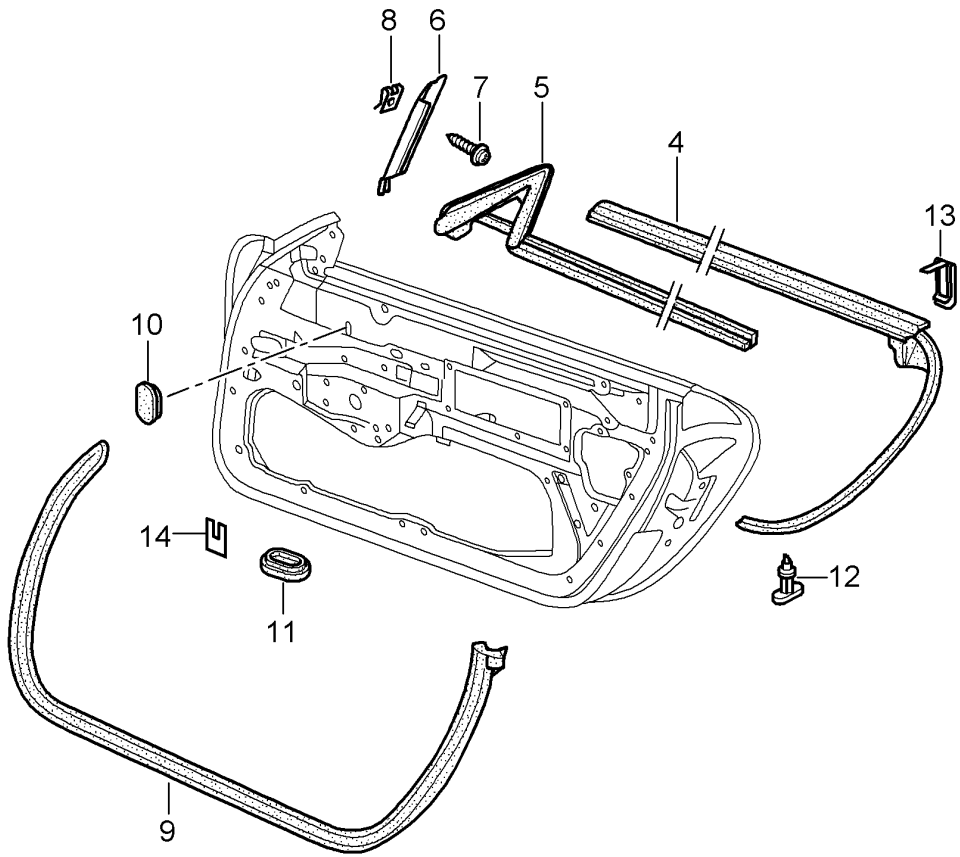

Modell: 996 99

Laufzeit: 1999>>2005

Pos	Teilenummer	Benennung	Bemerkung	St	Modellangabe
16	996 537 320 03	M 8 X 14 Bowdenzug siehe Reparaturleitfaden Gruppe 70 59 19		2	
17	999 072 043 09	Sechskantschraube M 6 X 12 mikroverkapselt		4	
18	999 500 066 02	Blindnietmutter M 6/0,5 - 3		6	M563
-	996 537 545 00	Abdeckung Schloss	/L	1	
-	996 537 546 00	Abdeckung Schloss	/R	1	

Modell: 996 99

Laufzeit: 1999>>2005