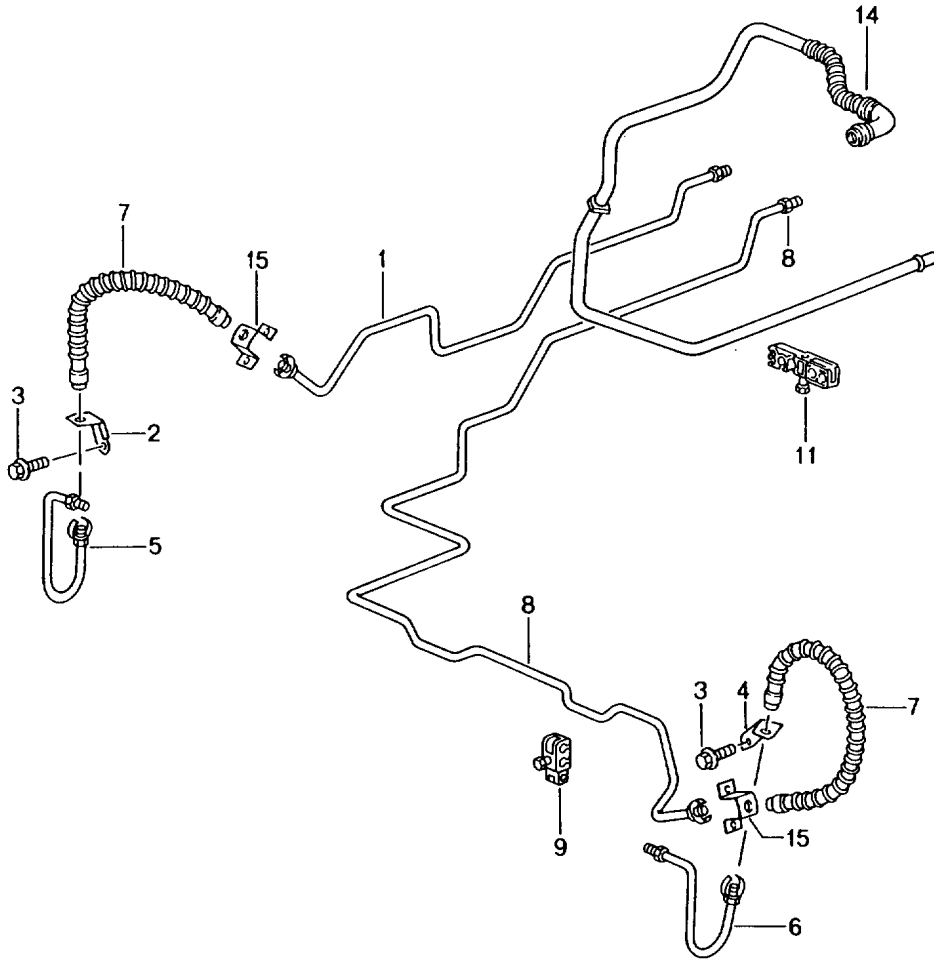

Modell: 996 99

Laufzeit: 1999>>2005

Pos	Teilenummer	Benennung	Bemerkung	St	Modellangabe
		Bremsleitungen Vorderachse Unterboden Unterdruckleitung			
1	996 355 581 06	Bremsleitung	/L	1	
(1)	996 355 581 9B	Bremsleitung	/L 04-	1	M450
2	996 355 501 06	Bremsschlauchhalter	/L	1	
3	900 075 355 01	Sechskantschraube M 6 X 16		2	
4	996 355 139 01	Bremsschlauch		2	
5	996 355 175 08	Bremsleitung		1	
6	999 591 930 40	Halter		X	
7	996 355 584 06	Bremsleitung	/R	1	
(7)	996 355 584 9B	Bremsleitung	/R 04-	1	M450
8	996 355 502 06	Bremsschlauchhalter	/R	1	
9	996 355 176 90	Bremsleitung		1	
10	996 355 753 00	Verstärkung		1	
10	996 355 753 01	Verstärkung		1	
11	996 355 752 00	Dichtung	-01	1	
(11)	996 355 752 01	Dichtung	02-	1	
12	900 380 015 09	Sechskantmutter M 6		3	
12	900 380 015 01	Sechskantmutter M 6		3	
(13)	996 355 650 02	Zwischenstück		1	
14	996 355 545 00	Halter		3	
15	996 355 549 00	Halter		1	
16	996 355 547 01	Halter		2	
17	996 355 543 00	Halter		1	
18	996 355 177 07	Bremsleitung	-02	1	
(18)	996 355 177 08	Bremsleitung	04-	1	
19	996 355 179 08	Bremsleitung	04-	1	
19	996 355 179 11	Bremsleitung	04-	1	
20	996 355 660 04	Verbindungsstück dreifach	-02	1	
20	996 355 760 31	Verbindungsstück Vierfach	04-	1	
22	996 355 571 07	Unterdruckleitung		1	
-	999 230 535 40	Sicherung Verbindungsstück Unterdruckleitung		1	

Modell: 996 99

Laufzeit: 1999>>2005