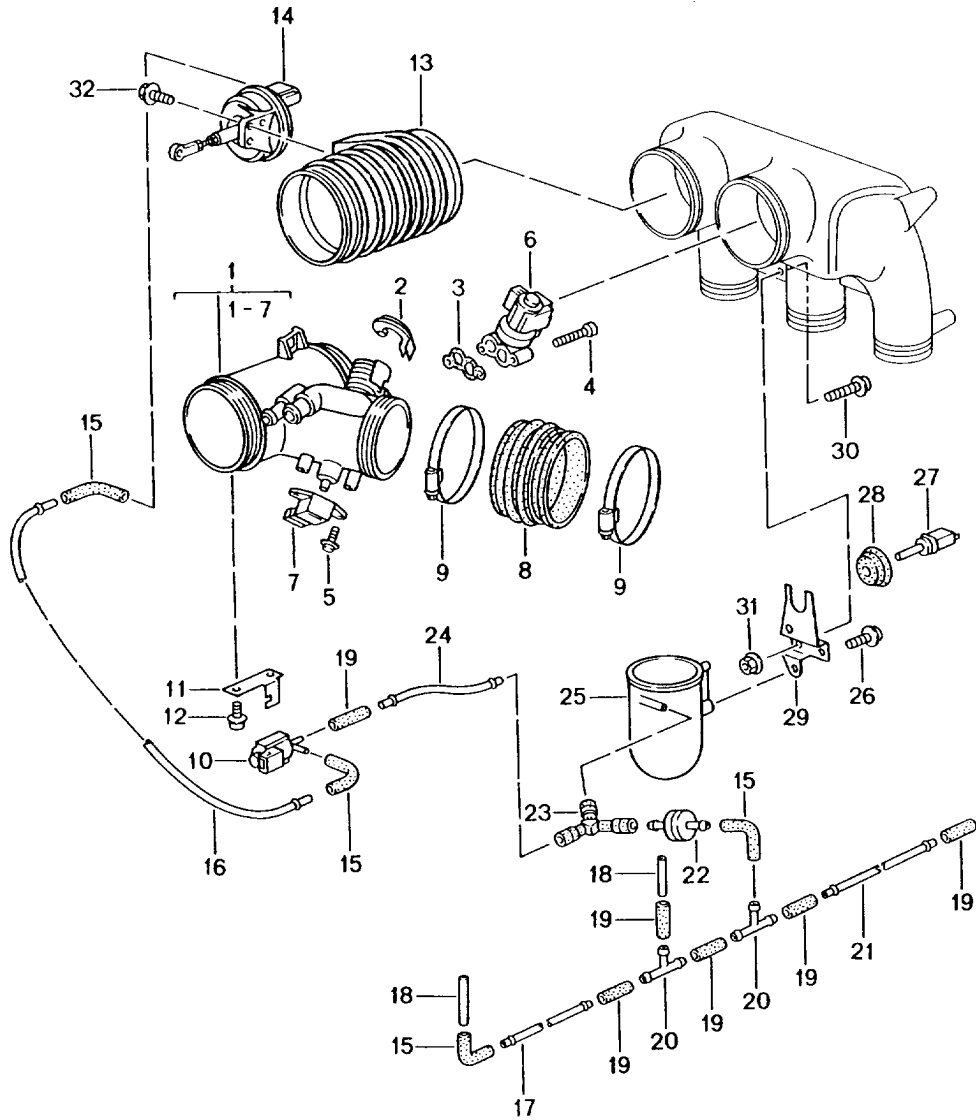

Modell: 996 99

Laufzeit: 1999>>2005

Modell: 996 99

Laufzeit: 1999>>2005

Pos	Teilenummer	Benennung	Bemerkung	St	Modellangabe
1	996 110 065 93	Drosselklappenstutzen		1	M96.76/79
(1)	948 605 115 03	Drosselklappenstutzen		1	M96.76
(1)	996 110 116 90	Drosselklappenstutzen		1	M96.79
-	996 110 116 90	Verteilerstück		1	M96.79
-	996 110 319 90	Dichtung		1	M96.79
2	996 110 265 50	Sicherungsbügel		1	
3	996 110 310 50	Dichtung		1	
4	996 110 965 00	Zylinderschraube		2	
		M 6 X 32			
5	900 146 150 02	Linsenschraube		2	
		M 4 X 16			
6	996 606 160 01	Leerlaufsteller	-01	1	
7	996 606 116 00	Drosselklappenschalter		1	
8	996 110 621 90	Luftführung		1	M96.76
8	996 110 621 92	Luftführung		1	M96.79
9	999 512 539 00	Schlauchschelle		2	
		90 - 110/9			
9	999 512 539 01	Schlauchschelle		2	
		90 - 110/9			
10	996 605 123 01	Umschaltventil		1	
10	7PP 906 270	Umschaltventil		1	
11	996 110 515 92	Halter		1	
12	900 067 240 02	Kombischraube		2	
		M 6 X 12			
13	996 110 120 53	Resonanzrohr		1	
14	993 110 462 02	Unterdruckdose		1	
15	928 574 717 03	Formschlauch		4	
16	999 181 380 40	Rohr		1	
		4,0 X 1,0			
		280 MM			
17	999 181 392 40	Rohr		1	
		4,0 X 1,0			
		140 MM			
18	900 918 063 40	Rohr		2	
		4,0 X 1,0			
		40 MM			
19	999 239 040 40	Verbindungsstück		6	
20	999 137 004 40	T-Stück		2	
21	900 918 052 40	Rohr		1	
		4,0 X 1,0			
		270 MM			
22	964 110 950 01	Rückschlagventil		1	
22	964 110 950 02	Rückschlagventil		1	
23	928 573 727 03	Verteilerstück		1	
23	928 573 727 05	Verteilerstück		1	
24	900 918 057 40	Rohr		1	
		4,0 X 1,0			
		90 MM			
25	993 110 140 03	Unterdruckbehälter		1	
26	999 919 115 02	Linsenschraube		1	
		5 X 12			
27	996 606 113 00	Temperaturfühler		1	M96.76
27	996 606 113 01	Temperaturfühler		1	M96.79
27	997 606 213 00	Temperaturfühler		1	M96.79
28	996 110 530 90	Tülle		1	
29	996 110 628 92	Halteblech		1	
30	900 067 207 02	Kombischraube		2	
		M 6 X 20			
31	900 377 010 09	Sechskantmutter		2	
		M 6			
32	900 146 123 02	Schraube		1	
		M 5 X 16