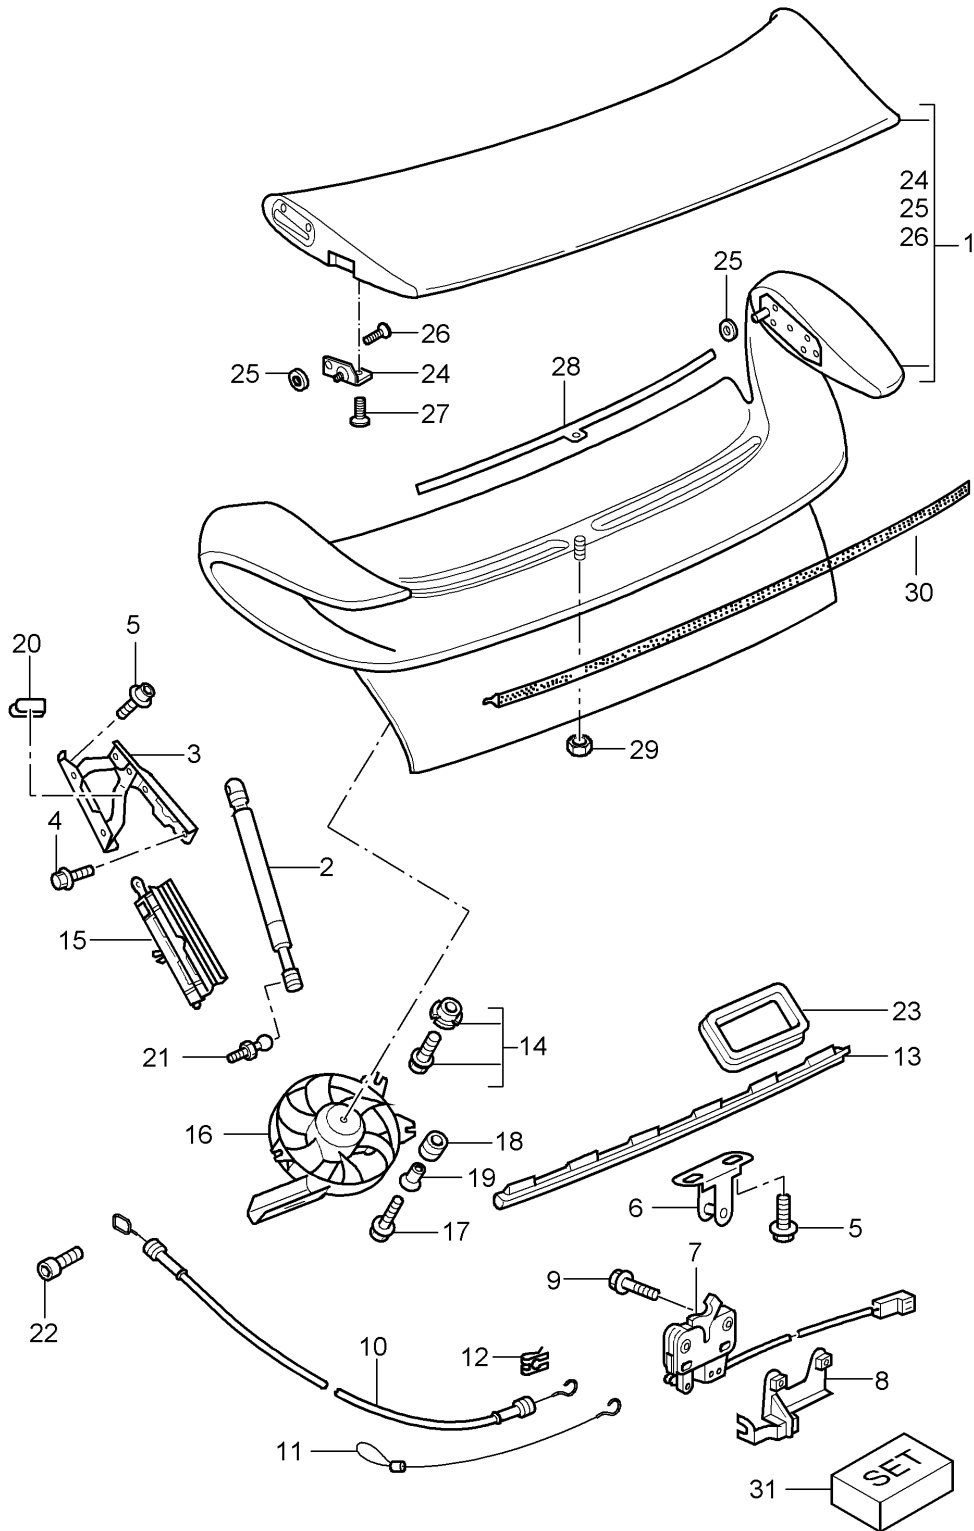

Modell: 996 99

Laufzeit: 1999>>2005

Modell: 996 99

Laufzeit: 1999>>2005

Pos	Teilenummer	Benennung	Bemerkung	St	Modellangabe
		Deckel hinten	-02		
1	996 512 901 91	Deckel		1	
	996 512 901 91 G2X	Grundiert			
2	996 512 551 03	Gasdruckfeder		2	
3	996 512 151 01	Scharnier	/L	1	
(3)	996 512 152 01	Scharnier	/R	1	
4	900 378 155 09	Sechskantschraube M 6 X 16		4	
5	900 075 466 09	Kombischraube M 6 X 16		6	
6	996 512 213 00	Schlossoberteil		1	
7	996 512 053 03	Schlossunterteil		1	
8	996 512 753 03	Aufnahmeplatte		1	
9	900 378 168 09	Sechskantschraube M 6 X 30		2	
10	996 512 017 00	Zug	/LL	1	
(10)	996 512 018 00	Zug	/RL	1	
11	996 512 521 00	Notbetätigung		1	
12	999 166 054 02	Sl-Sicherung		1	
12	999 166 054 01	Sl-Sicherung		1	
13	996 512 611 01	Dichtung		1	
14	996 512 987 00	Einstellschraube		2	
15	996 610 230 00	Kabelhalter		1	
16	996 624 036 04	Gebälse		1	
17	900 378 030 09	Sechskantschraube M 6 X 20		3	
18	999 703 451 40	Gummitülle		3	
19	999 209 049 02	Distanzhülse		3	
20	996 512 153 00	Anschlag		2	
21	999 167 049 02	Kugelzapfen M 6		1	
21	999 167 042 02	Kugelzapfen M 8		1	
21	999 167 051 03	Kugelzapfen M 8		1	
22	900 119 121 09	Zylinderschraube M 4 X 14		1	
23	996 512 143 90	Dichtung		1	
24	996 512 993 00	Winkel	/L	1	
(24)	996 512 994 00	Winkel	/R	1	
25	996 512 902 00	Unterlegscheibe		4	
26	900 249 034 02	Senkschraube M 5 X 12		4	
26	900 249 072 01	Senkschraube M 5 X 12		4	
27	900 249 041 01	Senkschraube M 6 X 16		4	
28	996 512 985 00	Leiste		1	
29	900 360 001 02	Sechskantmutter M 4		1	
30	996 512 988 00	Spoiler		1	
31	000 044 000 37	Klebeset		1