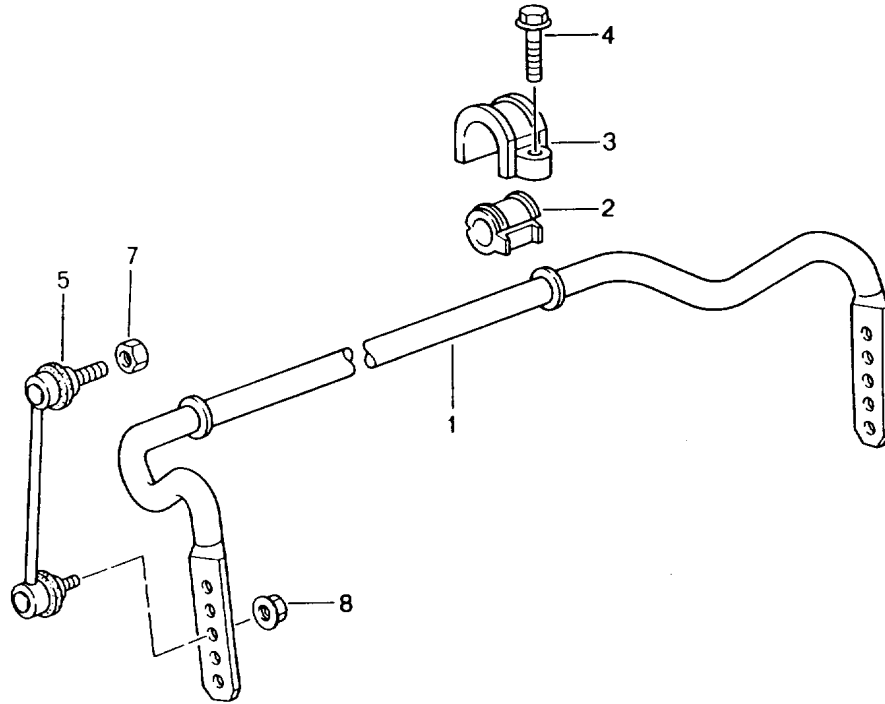

Modell: 996 99

Laufzeit: 1999>>2005

Modell: 996 99

Laufzeit: 1999>>2005

Pos	Teilenummer	Benennung	Bemerkung	St	Modellangabe
1	996 343 701 90	Stabilisator		1	
2	996 343 792 16	Stabilisatorlager		2	
3	996 343 777 01	Schelle		2	
4	900 378 070 09	Sechskantschraube M 10 X 30		4	
5	996 343 069 91	Stabilisatorgehänge		2	
(5)	996 343 069 92	Stabilisatorgehänge		2	
(5)	996 343 070 93	Stabilisatorgehänge	04-	2	M004
(5)	996 343 070 94	Stabilisatorgehänge	04-	2	M004
7	999 084 624 09	Sicherungsmutter M 10		2	
7	999 084 624 0J	Sicherungsmutter M 10		2	
8	999 084 624 09	Sicherungsmutter M 10		2	
8	999 084 624 0J	Sicherungsmutter M 10		2	