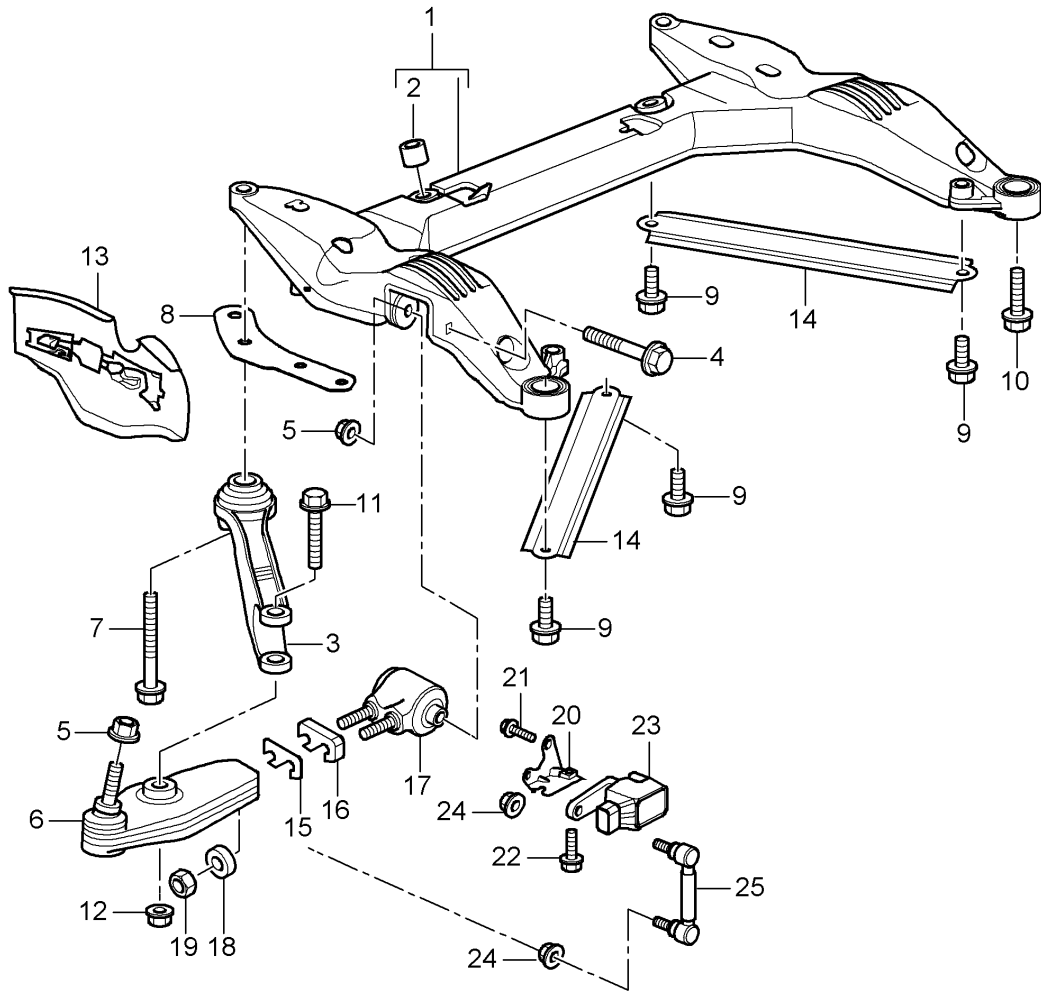

Modell: 996 99

Laufzeit: 1999>>2005

Modell: 996 99

Laufzeit: 1999>>2005

Pos	Teilenummer	Benennung	Bemerkung	St	Modellangabe
		Querträger			
		Querlenker			
1	996 341 081 30	Querträger	-01	1	
(1)	996 341 081 12	Querträger	02-	1	
(1)	996 341 081 14	Querträger	02-	1	
2	900 197 004 00	Führungshülse 13 X 14		1	
3	996 341 043 06	Lenker		2	
4	900 378 165 09	Sechskantschraube M 12 X 1,5 X 95		2	
5	999 084 445 09	Sicherungsmutter M 12 X 1,5		2	
6	996 341 122 90	Querlenker	/L	1	
(6)	996 341 121 90	Querlenker	/R	1	
7	900 378 210 09	Sechskantschraube M 14 X 1,5 X 110		2	
8	996 341 145 06	Platte		2	
9	900 378 094 09	Sechskantschraube M 12 X 1,5 X 25		2	
10	900 378 192 09	Sechskantschraube M 14 X 1,5 X 50	-01	2	
10	900 378 192 01	Sechskantschraube M 14 X 1,5 X 50		2	
10	900 378 192 09	Sechskantschraube M 14 X 1,5 X 50	02-	4	
10	900 378 192 01	Sechskantschraube M 14 X 1,5 X 50	02-	4	
11	900 378 135 09	Sechskantschraube M 14 X 1,5 X 73		2	
11	900 378 135 01	Sechskantschraube M 14 X 1,5 X 73		2	
12	900 380 012 09	Sechskantmutter M 14 X 1,5		2	
12	900 380 012 01	Sechskantmutter M 14 X 1,5		2	
13	996 341 483 01	Spoiler	/L 00	1	
(13)	996 341 483 02	Spoiler	/L 01	1	
(13)	996 341 117 90	Spoiler	/L 02	1	
(13)	996 341 117 91	Spoiler	/L 04-	1	
(13)	996 341 117 92	Spoiler	/L 04-	1	M004
(13)	996 341 484 01	Spoiler	/R 00	1	
(13)	996 341 484 02	Spoiler	/R 01	1	
(13)	996 341 118 90	Spoiler	/R 02	1	
(13)	996 341 118 91	Spoiler	/R 04-	1	
(13)	996 341 118 92	Spoiler	/R 04-	1	M004
14	996 504 433 00	Strebe		2	
15	996 341 543 90	Einstellscheibe 1 MM		X	
(15)	996 341 543 91	Einstellscheibe 2 MM		X	
(15)	996 341 543 92	Einstellscheibe 3 MM		X	
(15)	996 341 543 93	Einstellscheibe 7 MM		X	
(15)	996 341 543 30	Einstellscheibe	/L	1	M601
17	996 341 441 90	Lagerflansch Querlenker		2	
18	999 025 269 02	Scheibe 8,5		4	
19	900 076 025 02	Sechskantmutter M 8		4	
19	900 076 064 02	Sechskantmutter M 8		4	