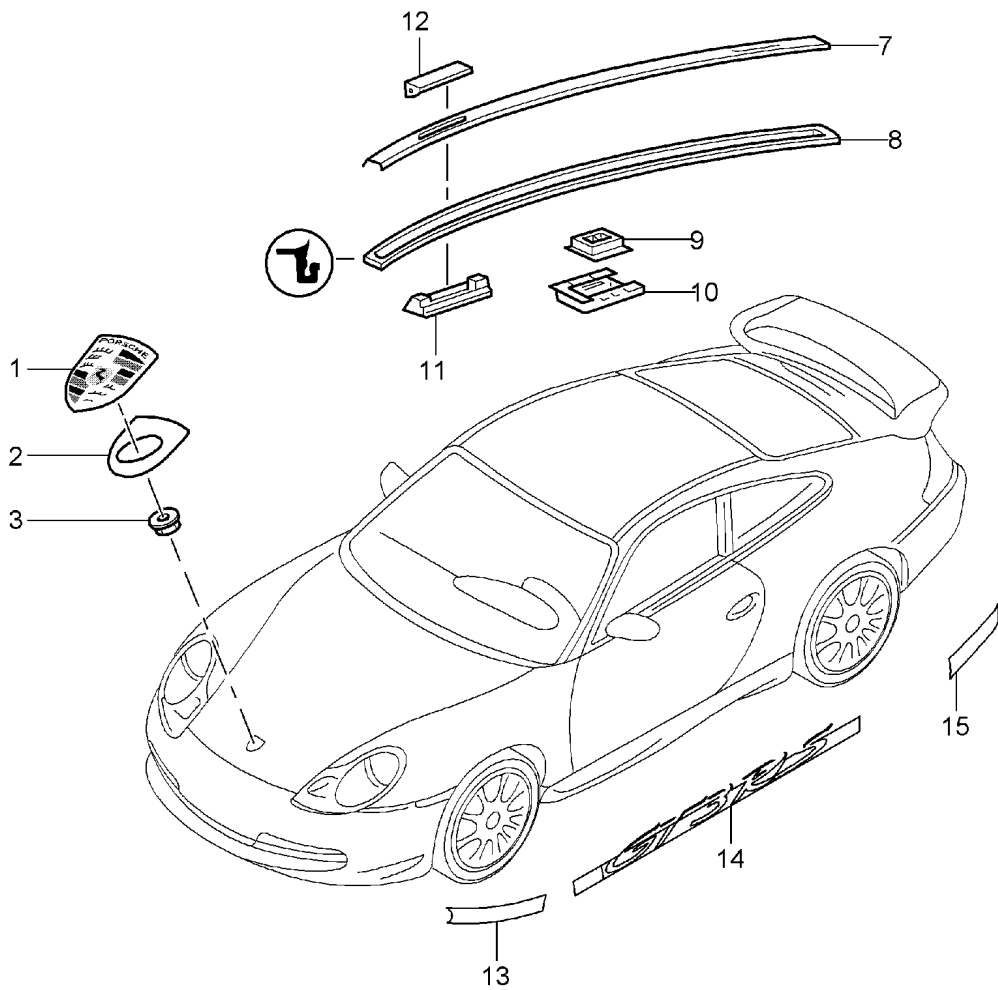

Modell: 996 99

Laufzeit: 1999>>2005

5 — GT3