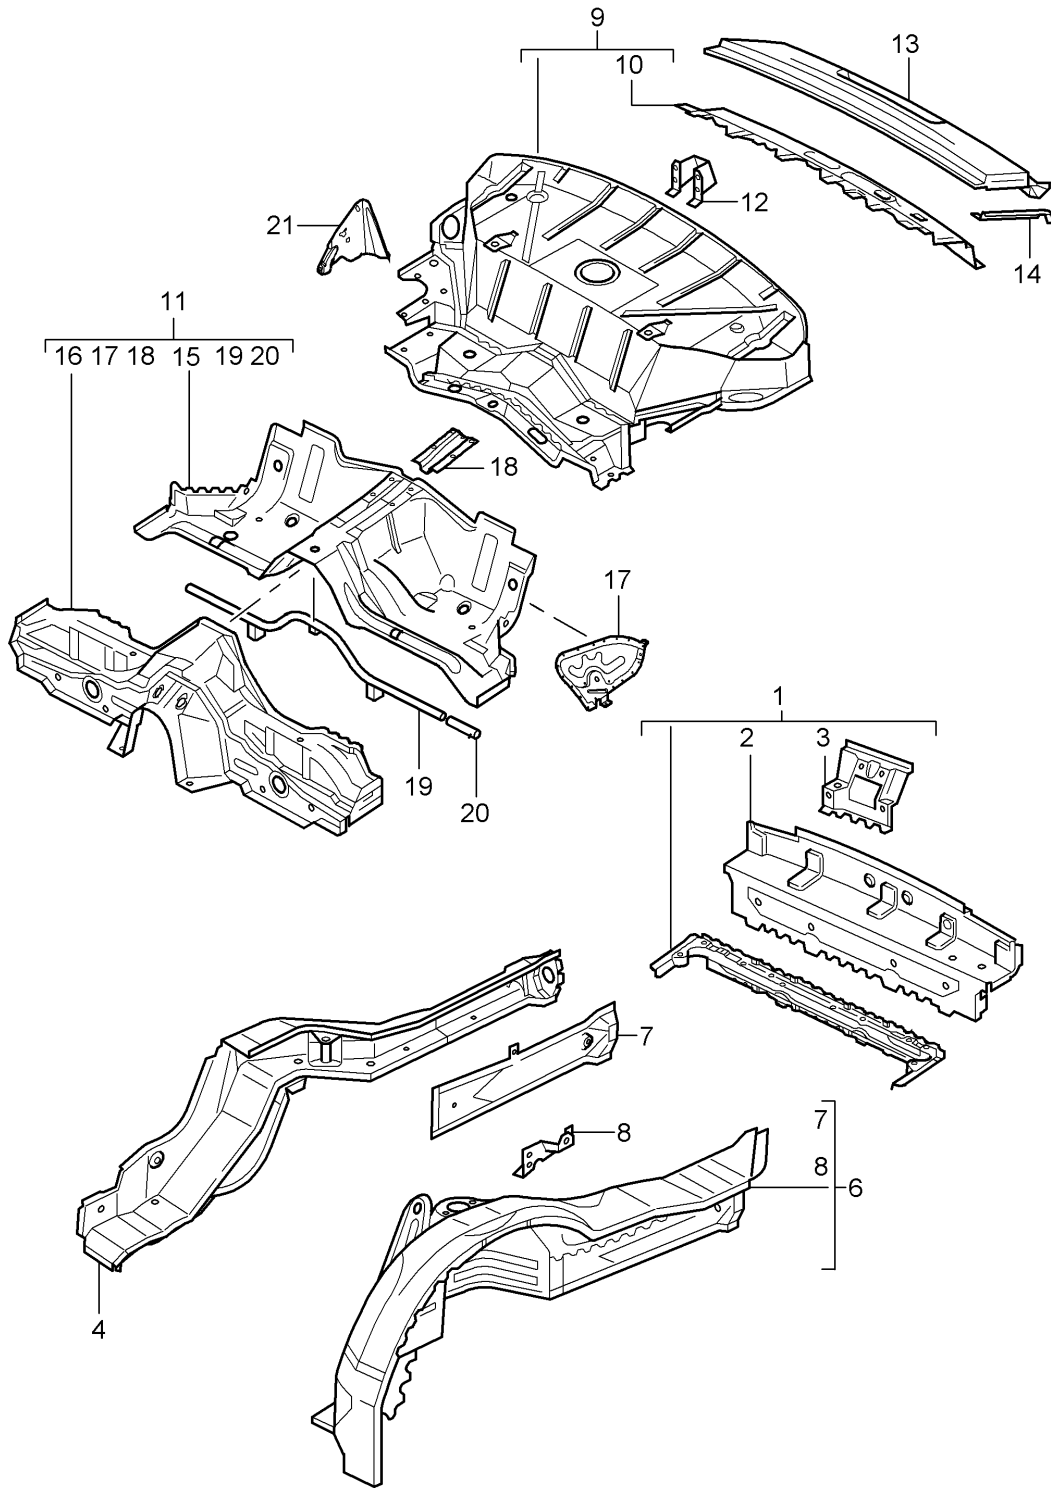

Modell: 996 99

Laufzeit: 1999>>2005