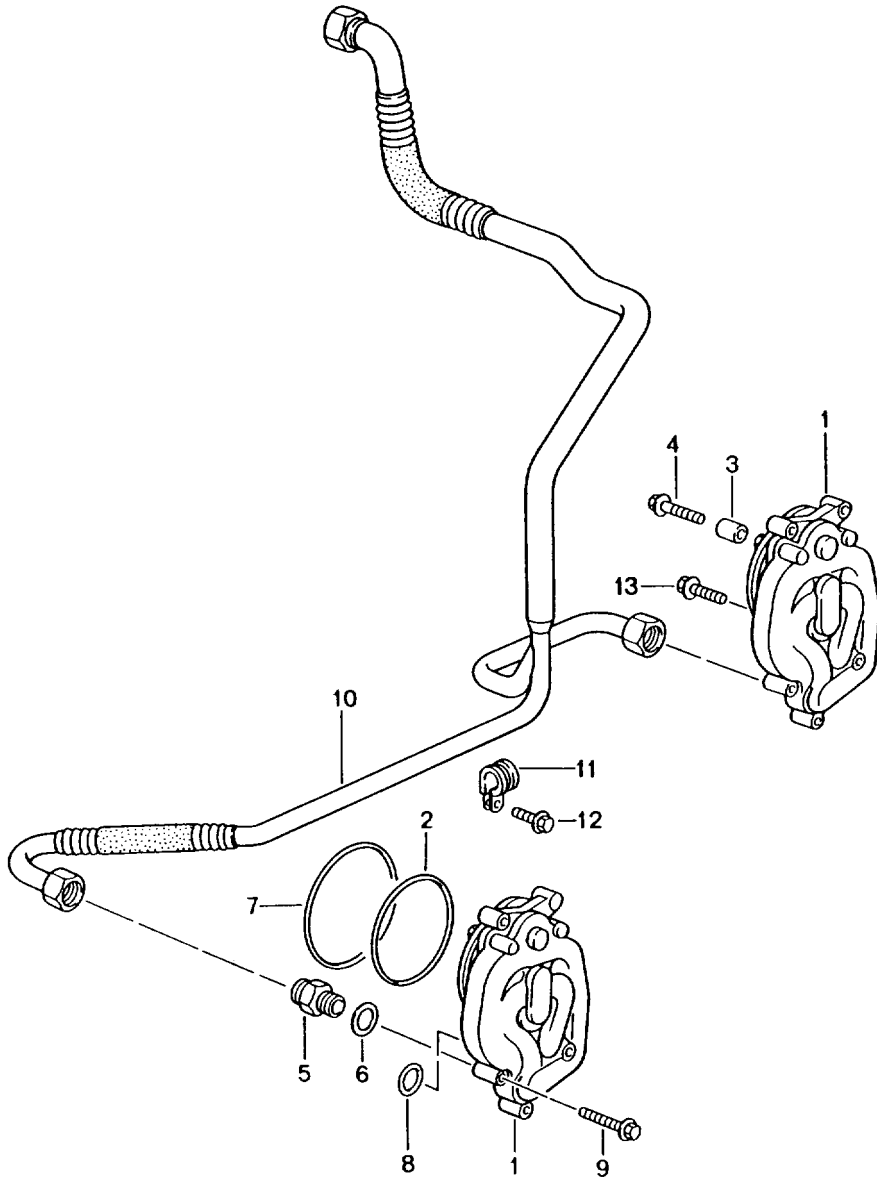

Modell: 996 99

Laufzeit: 1999>>2005

Pos	Teilenummer	Benennung	Bemerkung	St	Modellangabe
31	999 512 551 01	29 X 12 Schlauchschelle		2	
32	996 106 273 91	29 X 12 Halter		1	
33	999 511 080 02	Befestigungsschelle		1	
34	900 378 036 09	Sechskantschraube M 6 X 12		1	
35	996 107 301 72	Halter		1	
36	900 378 108 09	Sechskantschraube AM 8 X 35		2	
37	900 378 013 09	Sechskantschraube AM 6 X 25		2	
38	996 107 313 51	Dichtring		1	
39	000 043 301 19	Motoröl EXXON MOBIL 1 0W-40 1 LITER Gebinde Information vorhanden		X	
40	000 043 301 21	Motoröl EXXON MOBIL 1 0W-40 20 LITER Gebinde Information vorhanden		X	

Modell: 996 99

Laufzeit: 1999>>2005