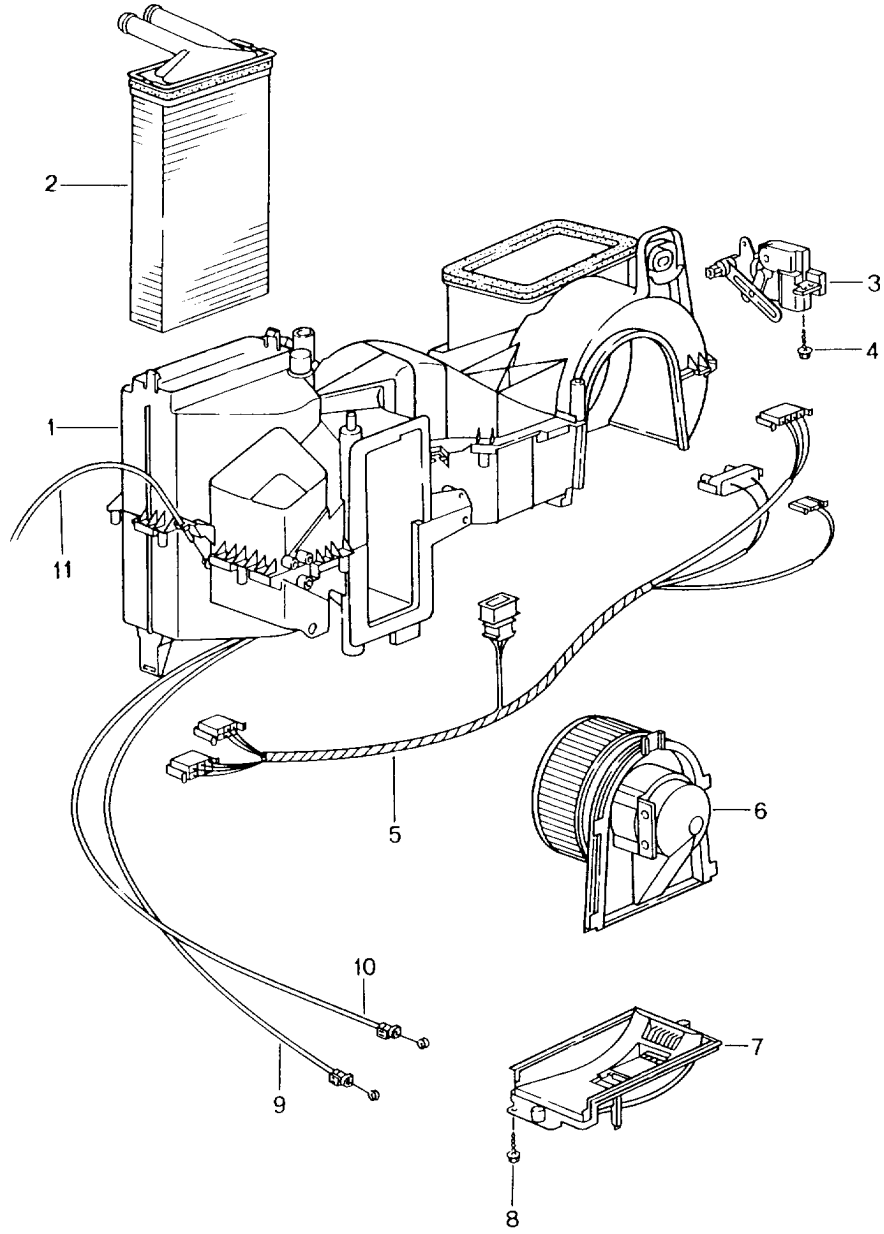

Modell: 996 99

Laufzeit: 1999>>2005

Modell: 996 99

Laufzeit: 1999>>2005

Pos	Teilenummer	Benennung	Bemerkung	St	Modellangabe
		Heizgerät Einzelteile			
1	996 572 901 00	Gehäuse	/LL	1	
(1)	996 572 901 01	Gehäuse	/RL	1	
2	996 572 129 00	Wärmetauscher		1	
3	996 572 915 00	Stellmotor		1	
4	999 919 049 02	Linsenschraube		1	
5	996 612 045 01	Kabelstrang	/LL	1	
(5)	996 612 046 01	Kabelstrang	/RL	1	
6	996 624 107 01	Gebläse	/LL	1	
(6)	996 624 108 01	Gebläse	/RL	1	
7	996 572 905 00	Deckel mit Widerstand		1	
8	999 919 049 02	Linsenschraube		2	
9	996 572 605 00	Bowdenzug Defroster	/LL	1	
9	996 572 605 01	Bowdenzug Defroster	/RL	1	
10	996 572 607 00	Bowdenzug Temperaturklappe	/LL	1	
10	996 572 607 01	Bowdenzug Temperaturklappe	/RL	1	
11	996 572 601 00	Bowdenzug Zentralklappe	/LL	1	
11	996 572 601 01	Bowdenzug Zentralklappe	/RL	1	
-	477 819 343	Federklammer		3	