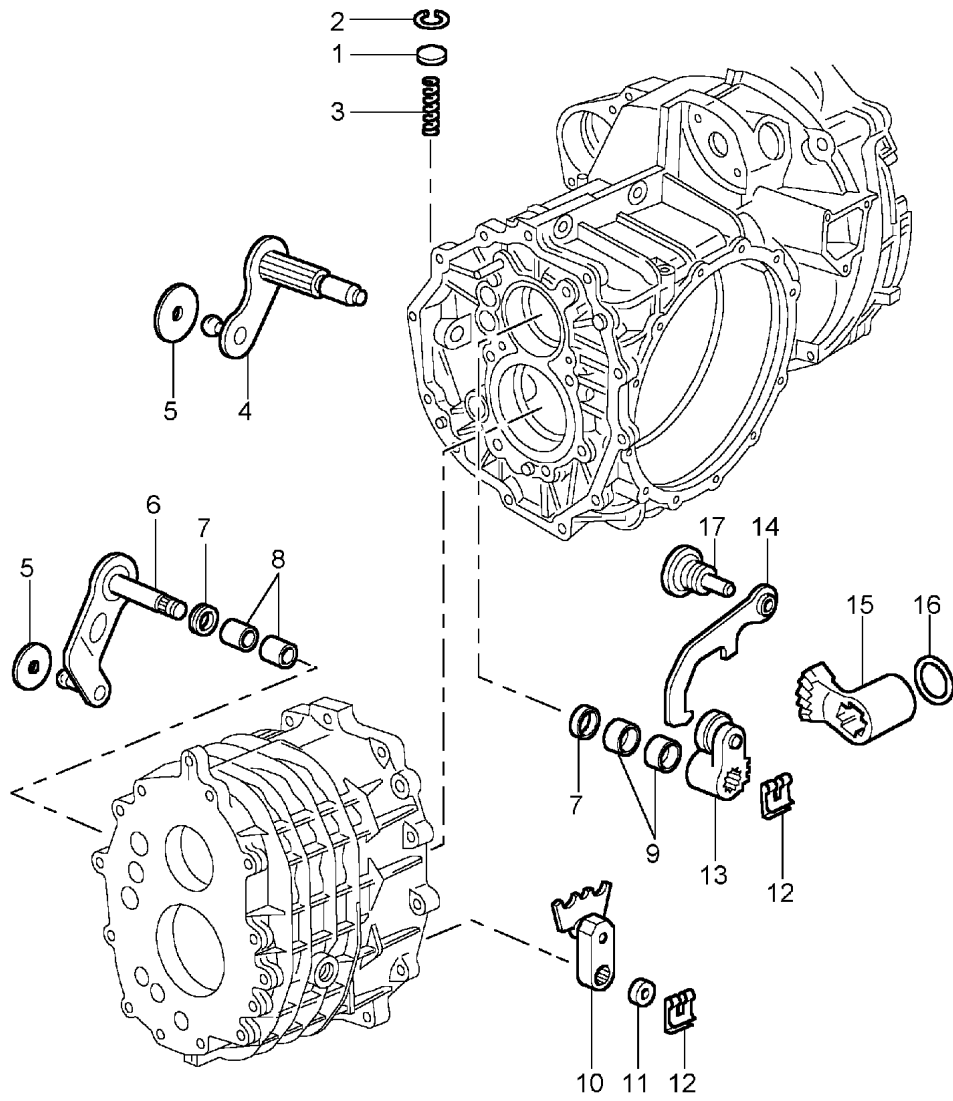

Modell: 996 99

Laufzeit: 1999>>2005

Modell: 996 99

Laufzeit: 1999>>2005

Pos	Teilenummer	Benennung	Bemerkung	St	Modellangabe
1	996 303 257 00	Schaltarretierung Deckel 20 X 4		1	G96.90/93/96
2	900 042 003 01	Sicherungsring 20 X 1		1	
3	996 303 255 00	Druckfeder		1	
4	996 303 055 01	Wählhebel		1	
5	986 424 133 00	Scheibe		1	
6	996 303 031 90	Schalthebel		1	G96.90/93
6	996 303 031 9A	Schalthebel		1	G96.96
7	996 303 517 00	Wellendichtring 15 X 21 X 5		X	
8	996 303 515 00	Lagerbuchse 15 X 17 X 12		2	
9		Lagerbuchse 15 X 17 X 12		2	
10	996 303 033 00	Schaltraste		1	
11	996 303 303 00	Rolle 20 X 8 X 8		1	
12	996 303 383 00	Sicherung		1	
13	996 303 057 00	Ritzel		1	
14	996 303 053 00	Wählhebel		1	
15	996 303 501 00	Wählhebel		1	
16	996 303 511 00	Passscheibe 18 X 25 X 1,00		1	
16	996 303 511 01	Passscheibe 18 X 25 X 1,10		1	
16	996 303 511 02	Passscheibe 18 X 25 X 1,20		1	
16	996 303 511 03	Passscheibe 18 X 25 X 1,30		1	
16	996 303 511 04	Passscheibe 18 X 25 X 1,40		1	
16	996 303 511 05	Passscheibe 18 X 25 X 1,50		1	
16	996 303 511 06	Passscheibe 18 X 25 X 1,60		1	
16	996 303 511 07	Passscheibe 18 X 25 X 1,70		1	
16	996 303 511 08	Passscheibe 18 X 25 X 1,80		1	
16	996 303 511 09	Passscheibe 18 X 25 X 1,90		1	
16	996 303 511 10	Passscheibe 18 X 25 X 2,00		1	
17	996 303 519 00	Lagerschraube		1	
-	900 076 064 02	Sechskantmutter M 8		12