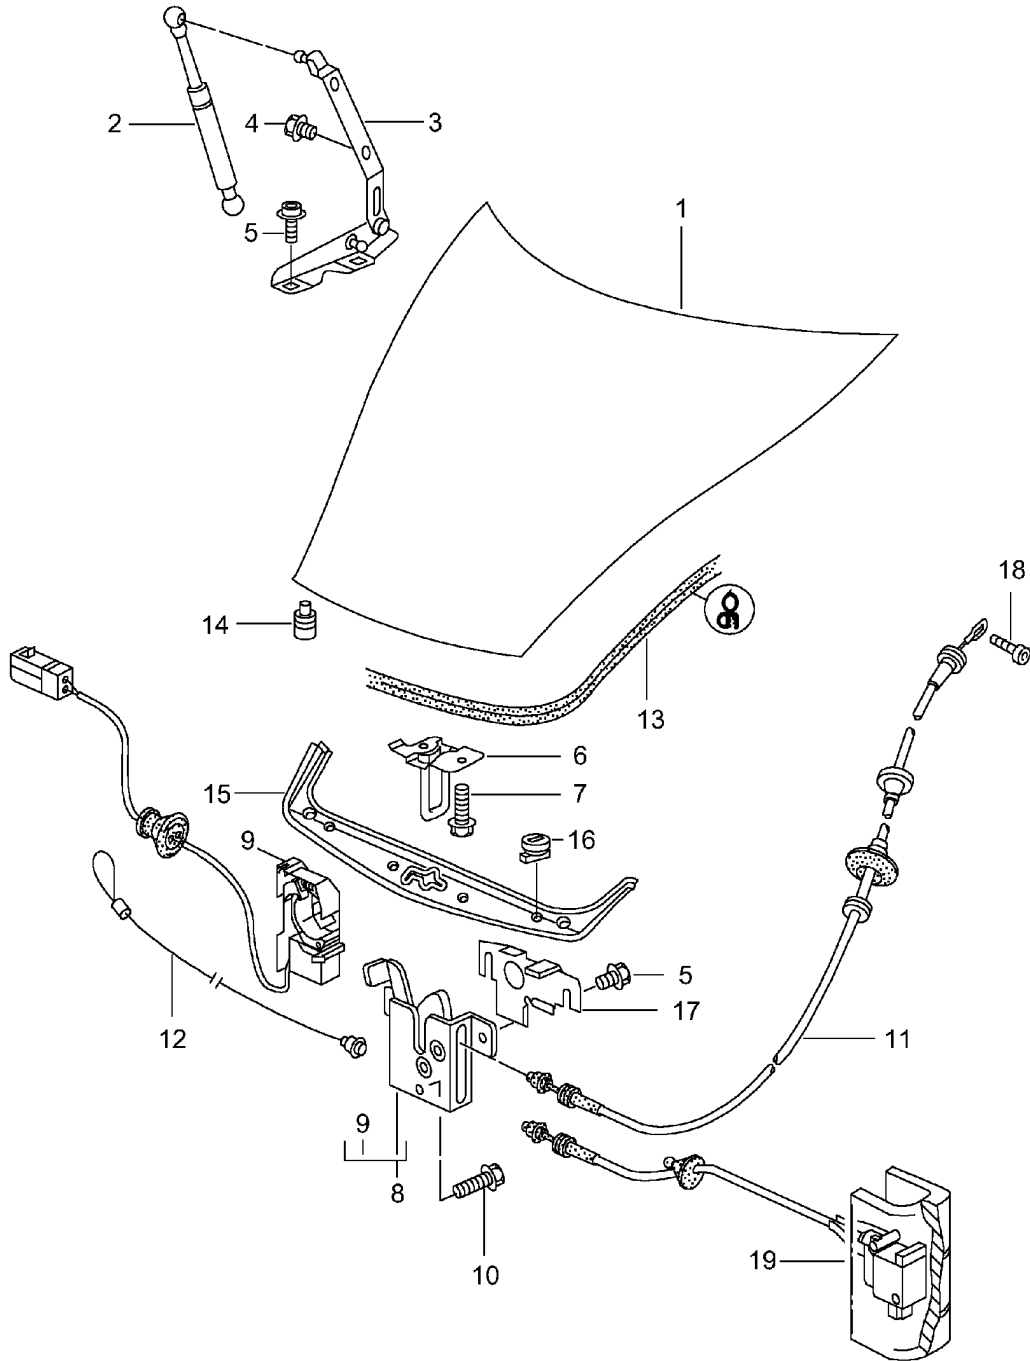

Modell: 996 99

Laufzeit: 1999>>2005

Modell: 996 99

Laufzeit: 1999>>2005

Pos	Teilenummer	Benennung	Bemerkung	St	Modellangabe
1	996 511 011 02	Deckel vorn		1	
	996 511 011 02 GRV	Deckel Grundiert			
-	000 043 204 38	mitverwenden: Dichtmasse		1	
(1)	996 511 011 91	Deckel	04-	1	M004
	996 511 011 91 G2X	Grundiert			
2	996 511 551 01	Gasdruckfeder		2	
(2)	996 511 551 91	Gasdruckfeder	04-	2	M004
3	996 511 151 01	Scharnier	/L	1	
(3)	996 511 152 01	Scharnier	/R	1	
4	900 378 036 09	Sechskantschraube M 6 X 12		4	
5	900 075 466 09	Kombischraube M 6 X 16		6	
6	996 511 051 02	Schlossoberteil		1	
7	900 378 173 09	Sechskantschraube M 6 X 20		2	
(8)	996 511 053 02	Schlossunterteil		1	
9	996 613 206 00	Mikroschalter		1	
10	900 075 347 02	Kombischraube M 6 X 28		1	
11	996 511 017 01	Deckelzug	/LL -00	1	
(11)	996 511 018 00	Deckelzug	/RL -00	1	
12	996 511 521 00	Notbetätigung		1	
13	996 511 611 00	Dichtung		1	
14	999 703 140 40	Gummipuffer		2	
15	996 504 811 00	Abdeckblende	-01	1	
	996 504 811 00 01C	Satinschwarz			
15	996 504 811 02	Abdeckblende	02-	1	
	996 504 811 02 01C	Satinschwarz			
16	999 590 036 40	Verschlussmutter		4	
	999 590 036 40 01C	Satinschwarz			
17	996 511 653 00	Abdeckung		1	
18	900 119 121 09	Zylinderschraube M 4 X 14		1	
19	996 511 127 00	Stellelement	01-	1