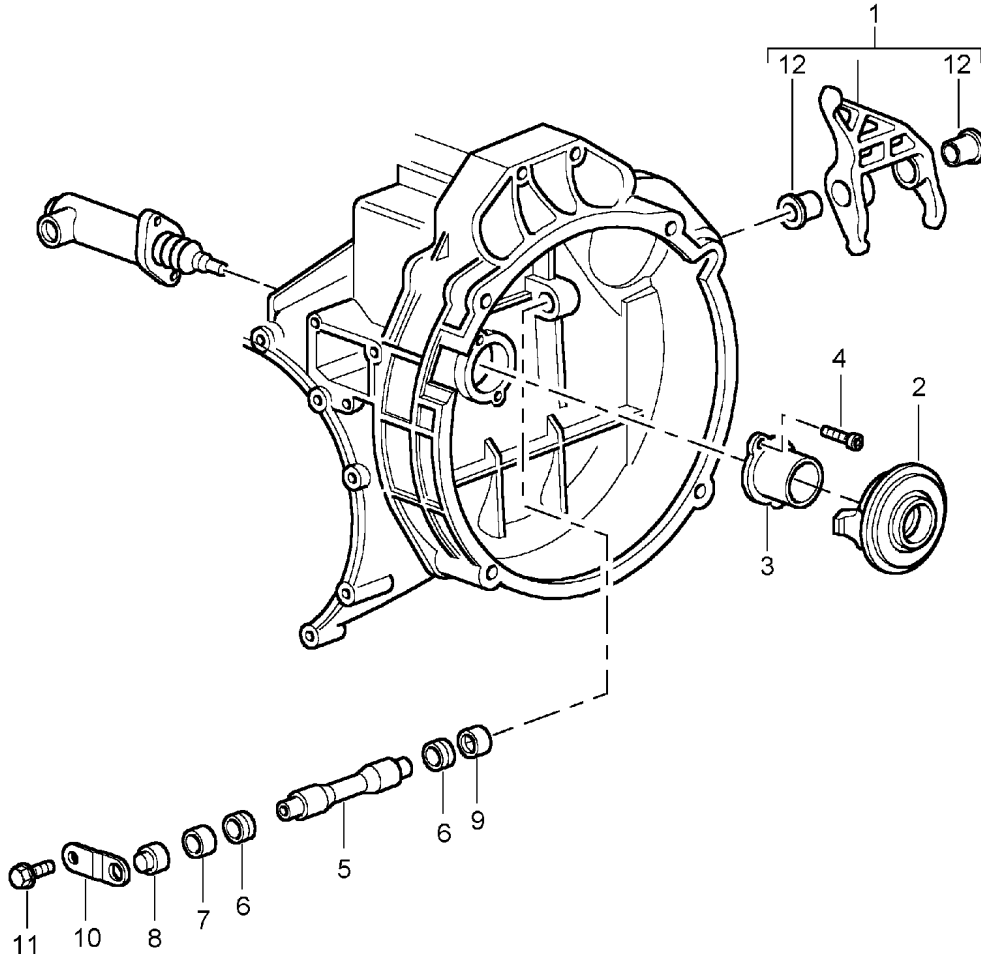

Modell: 996 99

Laufzeit: 1999>>2005

Modell: 996 99

Laufzeit: 1999>>2005

Pos	Teilenummer	Benennung	Bemerkung	St	Modellangabe
		Kupplungsauslösung Kupplungsnehmerzylinder siehe Gruppe 7/02/08			G96.90/93/96
1	950 116 086 06	Ausrückgabel		1	
1	997 116 086 90	Ausrückgabel		1	
2	950 116 080 03	Ausrücklager		1	-M003/M002
(2)	944 116 080 01	Ausrücklager		1	M002/003
3	950 116 813 06	Führungsrohr		1	-M003/M002
(3)	950 116 813 30	Führungsrohr		1	M002/003
4	900 270 055 02	Linsensenblechschraube M 6 X 14		2	
4	999 270 070 01	Linsenschraube M 6 X 14		2	
5	950 116 710 04	Ausrückwelle		1	
6	999 113 418 40	Dichtung 13,02 X 16,4		2	
7	999 201 339 00	Buchse		1	
7	999 201 339 01	Buchse		1	
8	950 116 725 00	Abdeckung		1	
9	999 201 365 00	Gelenkbuchse		1	
9	999 201 365 01	Gelenkbuchse		1	
10	950 116 713 02	Halteblech		1	
11	900 075 057 02	Sechskantschraube M 6 X 16		1	
11	900 075 057 03	Sechskantschraube M 6 X 16		1	
12	950 116 715 01	Buchse		2