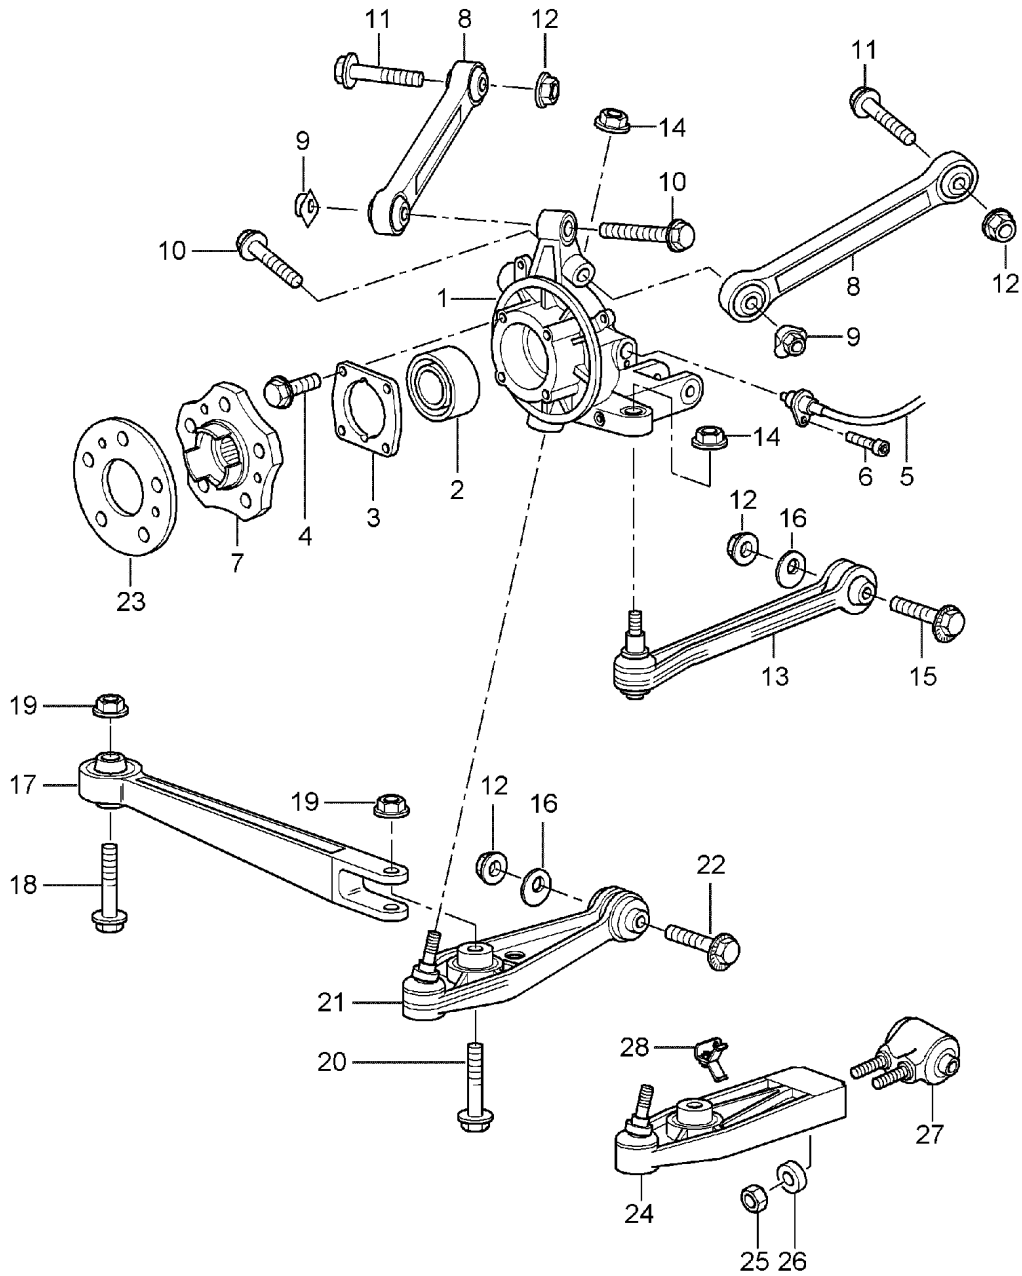

Modell: 996 99

Laufzeit: 1999>>2005

Modell: 996 99

Laufzeit: 1999>>2005

Pos	Teilenummer	Benennung	Bemerkung	St	Modellangabe
		Hinterachse Radträger Lenker Radnabe			
1	996 331 111 06	Radträger	/L	1	
(1)	996 331 111 90	Radträger	/L 04-	1	M004
(1)	996 331 112 06	Radträger	/R	1	
(1)	996 331 112 90	Radträger	/R 04-	1	M004
2	999 053 055 02	Schrägkugellager		2	
3	996 331 661 01	Deckel		2	
(3)	996 341 661 90	Deckel	04-	2	M004
(3)	997 341 661 90	Deckel	04-	2	M004
4	999 217 042 09	Sechskantschraube M 8 X 35		8	
(4)		Sechskantschraube M 8 X 35	04-	12	M004
5	996 606 406 00	Drehzahlfühler	-02	2	
(5)	996 606 407 02	Drehzahlfühler	04-	2	
6	900 067 117 09	Zylinderschraube M 6 X 16		2	
7	997 331 605 00	Radnabe		2	
8	996 331 047 02	Querlenker	-01	2	
8	996 331 047 03	Querlenker	02	2	
(8)	996 331 047 05	Querlenker	04-	2	
9	999 084 452 09	Sechskantmutter M 12 X 1,5		4	
10	900 378 139 09	Sechskantschraube M 12 X 80		4	
10	900 378 139 01	Sechskantschraube M 12 X 80		4	
11	900 378 088 09	Sechskantschraube M 12 X 100		4	
11	900 378 088 01	Sechskantschraube M 12 X 100		4	
12	999 084 445 09	Sicherungsmutter M 12 X 1,5		10	
13	996 331 045 10	Spurstange		1	
(13)	997 331 045 04	Spurstange		1	
14	999 084 449 09	Sicherungsmutter M 12 X 1,5		4	
15	993 331 217 80	Exzentrerschraube M 12 X 83		2	
16	993 331 219 80	Exzentrerscheibe		2	
17	996 341 043 06	Lenker		2	
18	900 378 051 09	Sechskantschraube M 14 X 100		2	
19	900 380 012 09	Sechskantmutter M 14 X 1,5		4	
19	900 380 012 01	Sechskantmutter M 14 X 1,5		4	
20	900 378 135 09	Sechskantschraube M 14 X 75		2	
20	900 378 135 01	Sechskantschraube M 14 X 75		2	
21	996 341 053 07	Querlenker	-02	2	
(21)	996 341 053 16	Querlenker	04-	2	
-	996 331 127 90	Spoiler	/L 04-	1	
-	996 331 128 90	Querlenker Spoiler	/R 04-	1	
22	996 331 217 03	Exzentrerschraube		2