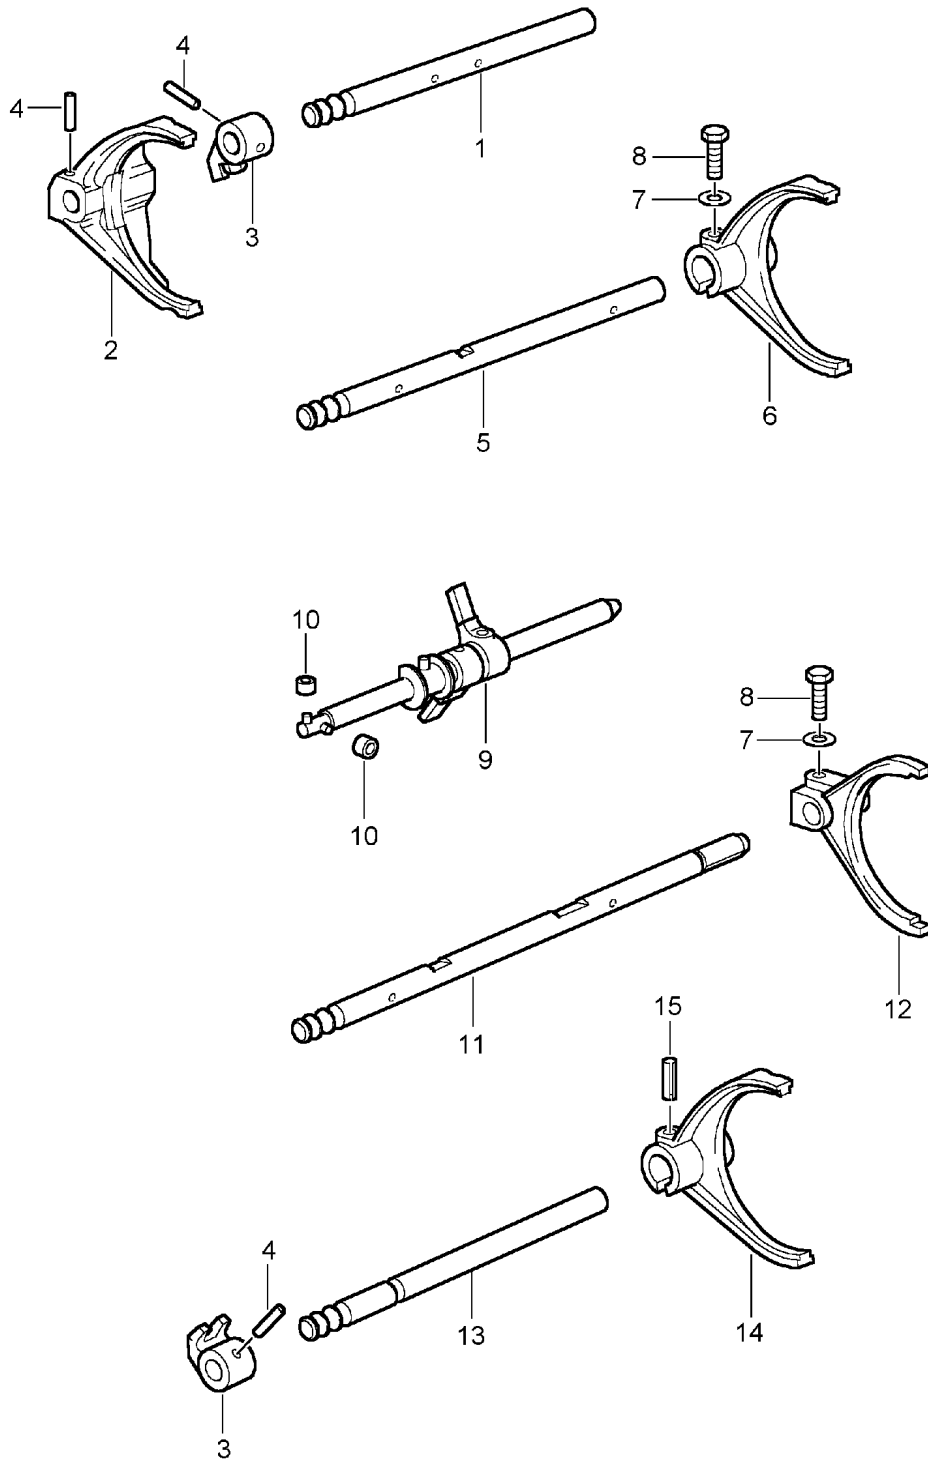

Modell: 996 99

Laufzeit: 1999>>2005

Modell: 996 99

Laufzeit: 1999>>2005

Pos	Teilenummer	Benennung	Bemerkung	St	Modellangabe
		Schaltstange Schaltgabel Schaltwelle			G96.90/93/96
1	996 303 103 52	Schaltstange 3. / 4.Gang		1	
2	996 303 113 51	Schaltgabel 3. / 4.Gang		1	
(2)	996 303 113 88	Schaltgabel 3. / 4.Gang	04-	1	G96.96
3	996 303 121 50	Mitnehmer		2	
4	996 303 301 00	Spiralspannstift		3	
5	996 303 106 51	Schaltstange 5. Gang und 6. Gang		1	
6	996 303 116 50	Schaltgabel 5. Gang und 6. Gang		1	
7	900 025 007 02	Scheibe A 8,4		2	
7	900 025 007 03	Scheibe A 8,4		2	
8	900 075 099 02	Sechskantschraube M 8 X 30		2	
8	900 075 099 03	Sechskantschraube M 8 X 30		2	
9	996 303 021 52	Schaltwelle		1	
10	996 303 403 00	Rolle 10 X 5 X 3		4	
11	996 303 105 52	Schaltstange Rückwärtsgang		1	
12	996 303 115 50	Schaltgabel Rückwärtsgang		1	
13	996 303 101 51	Schaltstange 1. / 2. Gang		1	
14	996 303 111 51	Schaltgabel 1. / 2. Gang		1	
15	900 095 017 01	Spannstift 5,0 X 24		2