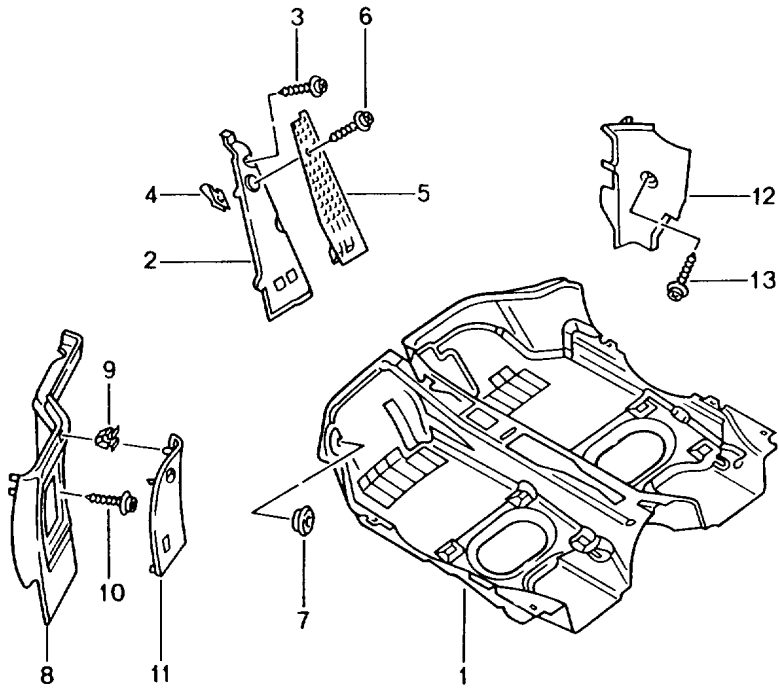

Modell: 996 99

Laufzeit: 1999>>2005

Pos	Teilenummer	Benennung	Bemerkung	St	Modellangabe
20	996 551 045 07 A31	Schwarz			
	996 551 045 05	Verkleidung	/V 02	1	M002
	996 551 045 05 A31	Schwarz			
20	996 551 045 10	Verkleidung	/V 02-	1	M002
	996 551 045 10 A31	Schwarz			
-	996 551 845 00	Klebet Teppich		1	
21	999 703 432 40	Stopfen 8,0		2	
22	999 507 565 40	Kunststoffmutter T5/ 24,15		2	
(22)	999 507 566 40	Kunststoffmutter T5/ 39,70		1	
23	996 551 761 00	Halter	/LL -02	1	
23	996 551 761 01	Halter	/LL 03-	1	
		Blende Verstärker			
24	999 591 725 02	Blechmutter 3,5	-02	1	
24		Blechmutter 6,3	03-	1	
25	996 551 451 00	Blende Verstärker		1	
	996 551 451 00 01C	Satinschwarz			
26	900 144 103 09	Blechschraube 3,5 X 13		1	

Modell: 996 99

Laufzeit: 1999>>2005