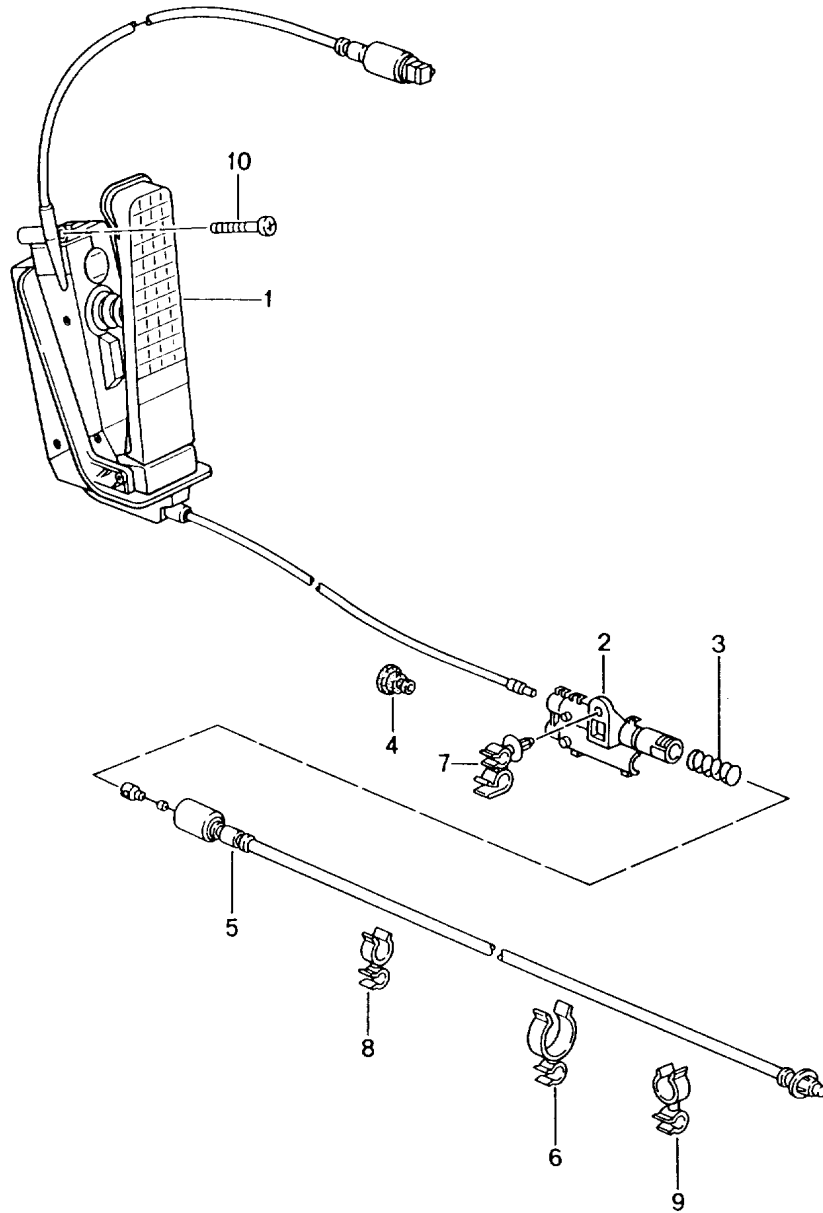

Modell: 996 99

Laufzeit: 1999>>2005

Modell: 996 99

Laufzeit: 1999>>2005

Pos	Teilenummer	Benennung	Bemerkung	St	Modellangabe
		Fusshebelwerk			
		Gasbetätigung			
1	996 423 021 91	Gasbetätigung	/LL -02	1	
(1)	996 423 019 04	Gasbetätigung	/LL 04-	1	M620
(1)	996 423 022 91	Gasbetätigung	/RL -02	1	
(1)	996 423 020 02	Gasbetätigung	/RL 04-	1	M620
2	996 423 131 04	Gehäuse		1	
3	996 423 133 00	Feder		1	
4	996 423 331 00	Tülle		1	
(4)	803 803 583 A	Stopfen		1	
(4)	999 703 196 40	Verschlussdeckel		1	
5	996 423 229 91	Gaszug	/LL	1	
(5)	996 423 230 91	Gaszug	/RL	1	
6	999 507 617 40	Schlauchhalter	/RL	1	
7	999 507 605 40	Schlauchhalter	/LL	1	
8	999 507 604 40	Schlauchhalter	/LL	1	
9	999 591 928 40	Schlauchhalter	/LL	1	
		Kraftstoffleitung			
10	900 146 157 09	Flachrundschraube M 5 X 55		1