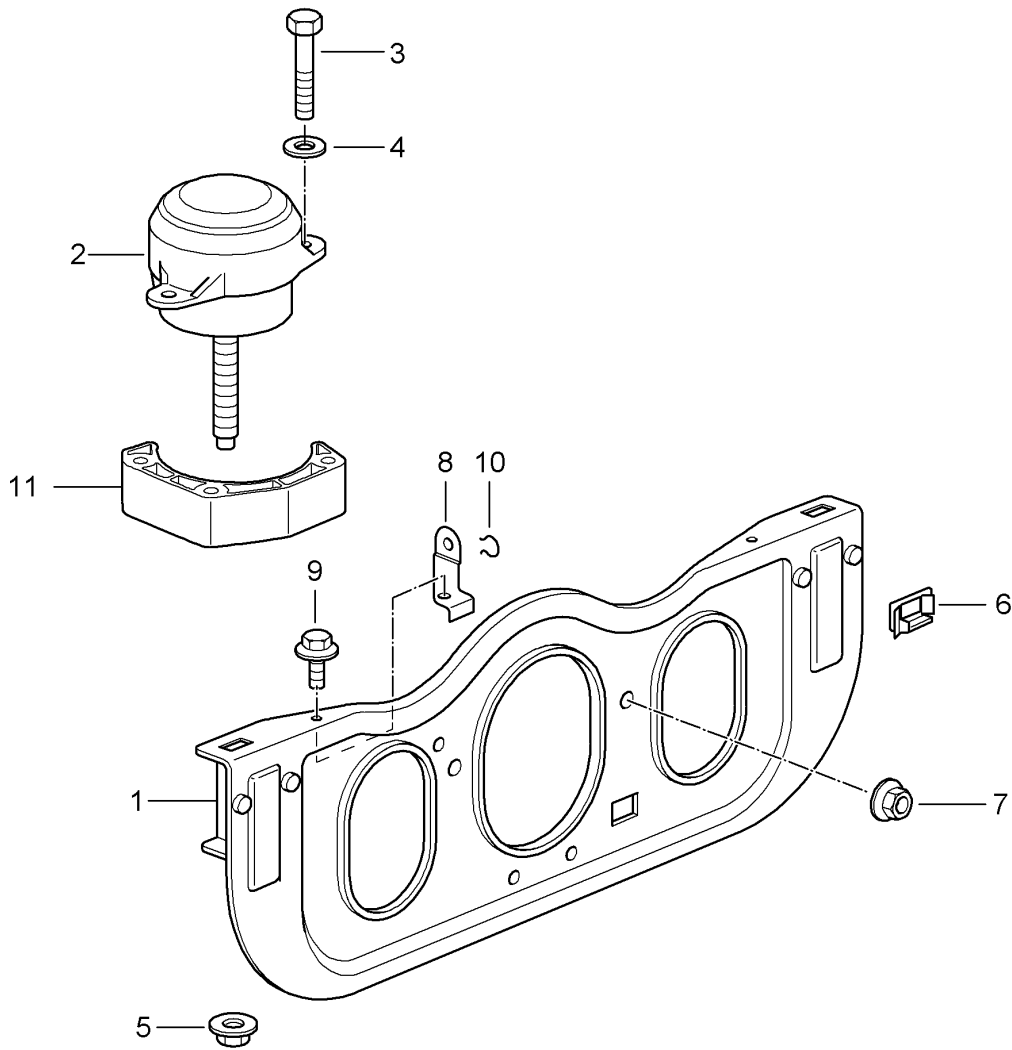

Modell: 996 99

Laufzeit: 1999>>2005

Modell: 996 99

Laufzeit: 1999>>2005

Pos	Teilenummer	Benennung	Bemerkung	St	Modellangabe
		Motoraufhängung			M96.76/79
1	996 375 013 00	Motorträger		1	
2	996 375 049 90	Motorlager		2	
(2)	996 375 049 91	Motorlager		2	
3	900 378 056 02	Sechskantschraube AM 8 X 60		12	
4	999 025 134 02	Scheibe 8,4 X 21 3,0		4	
5	999 084 215 09	Sicherungsmutter V M 12 X 1,5		2	
6	999 591 746 02	Kabelbefestiger 7,0 9,065		2	
6	999 591 746 01	Kabelbefestiger 7,0 9,065		2	
7	900 377 011 09	Sechskantmutter M 10		4	
7	900 377 011 01	Sechskantmutter M 10		4	
8	996 106 293 91	Halter		2	
9	900 378 036 09	Sechskantschraube M 6 X 12		1	
10	999 511 080 02	Befestigungsschelle 22 X 15		1	
11	996 375 221 01	Adapter		2