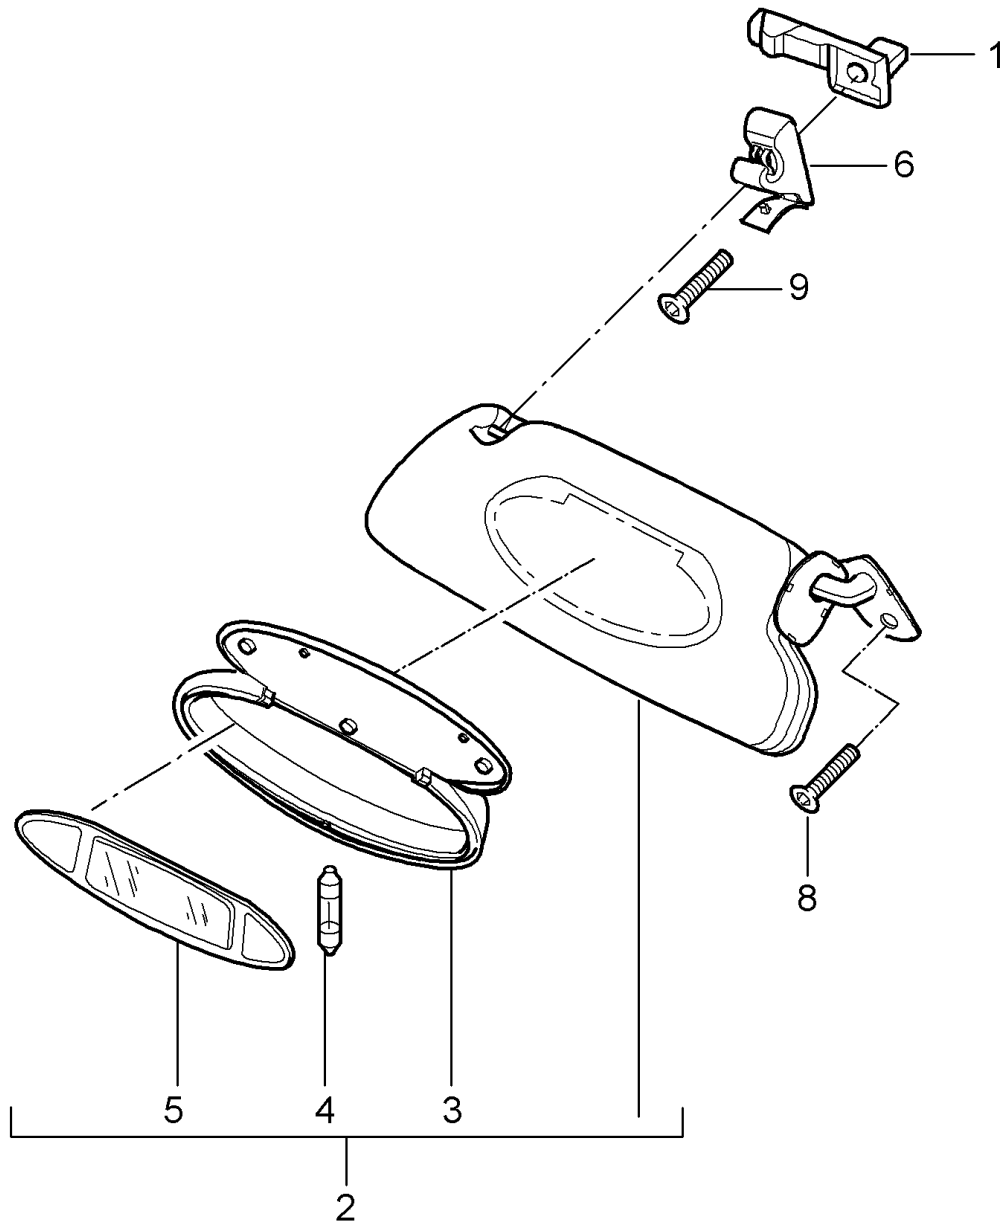

Modell: 996 99

Laufzeit: 1999>>2005