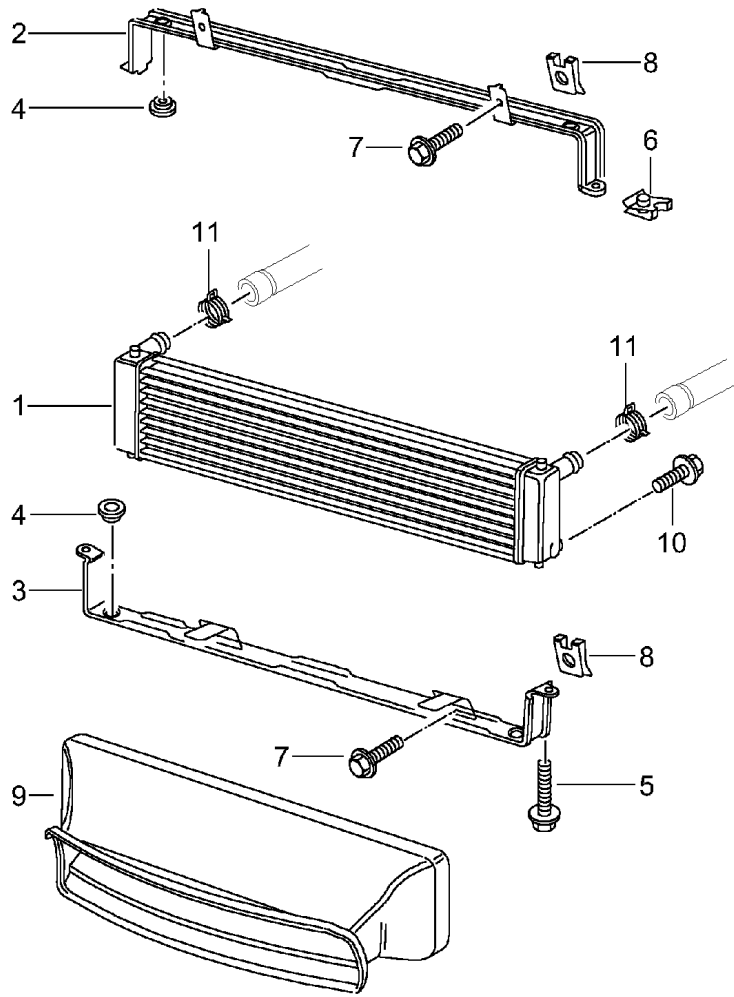

Modell: 996 99

Laufzeit: 1999>>2005

Modell: 996 99

Laufzeit: 1999>>2005

Pos	Teilenummer	Benennung	Bemerkung	St	Modellangabe
		Wasserkühler mitte			M96.76/79
1	996 106 037 51	Wasserkühler		1	
2	996 504 487 02	Halterahmen		1	
3	996 504 485 02	Halterahmen		1	
4	930 113 430 00	Gummilager		4	
5	900 378 036 09	Sechskantschraube M 6 X 12		2	
6	999 507 550 02	Blechmutter M 6		2	
7	900 378 074 09	Sechskantschraube M 8 X 16		4	
8	999 591 869 02	Blechmutter M 8		4	
9	996 575 141 02	Luftführung		1	
10	996 106 901 00	Verschlusschraube		1	
11	999 512 551 00	Schlauchschelle		2	
11	999 512 551 01	Schlauchschelle		2