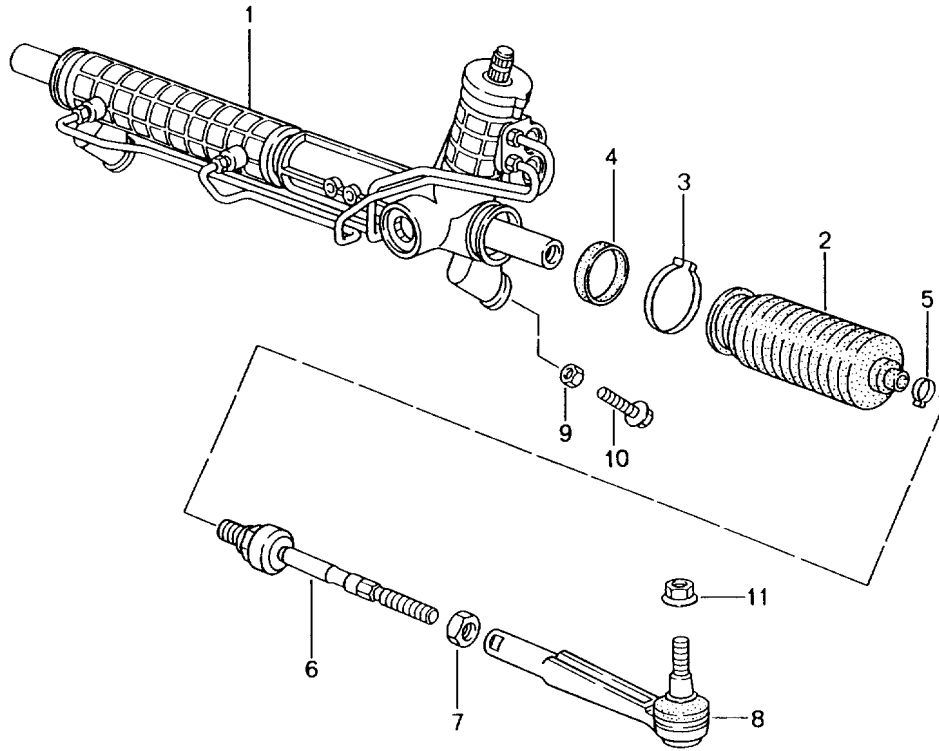

Modell: 996 99

Laufzeit: 1999>>2005

Pos	Teilenummer	Benennung	Bemerkung	St	Modellangabe
1	996 343 701 90	Stabilisator		1	
2	996 343 792 16	Stabilisatorlager		2	
3	996 343 777 01	Schelle		2	
4	900 378 070 09	Sechskantschraube M 10 X 30		4	
5	996 343 069 91	Stabilisatorgehänge		2	
(5)	996 343 069 92	Stabilisatorgehänge		2	
(5)	996 343 070 93	Stabilisatorgehänge	04-	2	M004
(5)	996 343 070 94	Stabilisatorgehänge	04-	2	M004
7	999 084 624 09	Sicherungsmutter M 10		2	
7	999 084 624 0J	Sicherungsmutter M 10		2	
8	999 084 624 09	Sicherungsmutter M 10		2	
8	999 084 624 0J	Sicherungsmutter M 10		2	

Modell: 996 99

Laufzeit: 1999>>2005