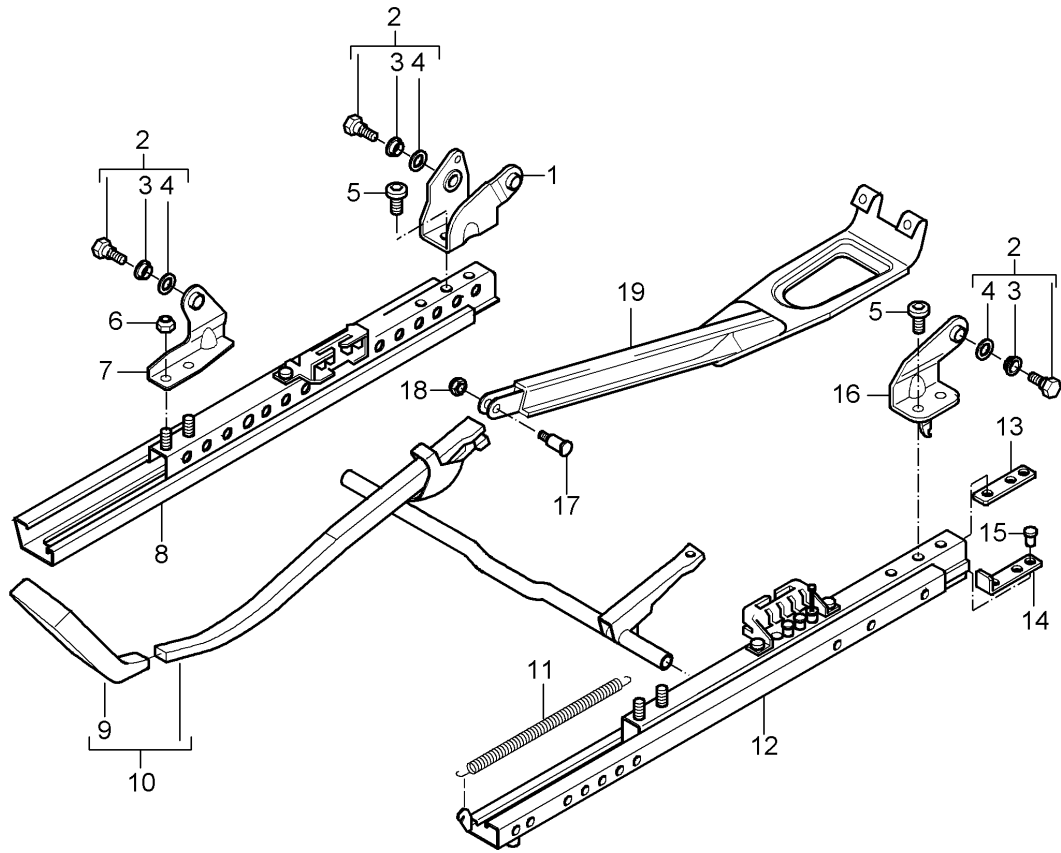

Modell: 996 99

Laufzeit: 1999>>2005

Modell: 996 99

Laufzeit: 1999>>2005

Pos	Teilenummer	Benennung	Bemerkung	St	Modellangabe
		Sitzeinsteller Sportsitz ohne Höhenverstellung			GT3
1	986 521 640 00	Adapter Aufnahme Gurtschloss innen hinten		1	M376
2	996 521 259 02	Schraube Adapter Gurtschloss innen hinten		8	
3	999 924 156 00	Buchse F12 X 14 X 6,5		4	
4	999 209 051 00	Distanzbuchse 12,4 X 2,8		2	
5	986 521 659 00	Schraube Adapter Gurtschloss		8	
5	986 521 659 02	Schraube Adapter Gurtschloss		8	
6	900 910 003 07	Sechskantmutter M 8 Adapter		8	
(7)	986 521 679 00	Adapter Sitzrahmen vorn	/L	1	
7	986 521 680 00	Adapter Sitzrahmen vorn	/R	1	
8	996 521 692 01	Sitzschiene innen	/R	1	M375
(8)	996 521 691 01	Sitzschiene innen	/L	1	M376
9	996 521 617 01	Griff Sitzversteller	/L	1	M375
(9)	996 521 618 01	Griff Sitzversteller	/R	1	M376
10	996 521 621 01	Hebel Sitzversteller komplett	/L	1	M375
(10)	996 521 622 01	Hebel Sitzversteller komplett	/R	1	M376
11	996 521 645 00	Servofeder		2	M375/376
12	996 521 689 01	Sitzschiene aussen	/L	1	M375
(12)	996 521 690 01	Sitzschiene aussen	/R	1	M376
13	986 521 643 00	Gewindeplatte		4	M375/376
14	996 521 603 01	Anschlag		4	M375/376
15	996 521 601 00	Befestigungsclip Anschlag		4	M375/376
16	986 521 690 00	Adapter Sitzrahmen hinten aussen	/R	1	M376
17	999 311 008 01	Vierkantschraube M 5 X 23,6		1	
18	986 521 687 00	Mutter		1	
19	986 521 667 00	Durchsitzsicherung		1	
21	996 521 665 00	Anschlag		1