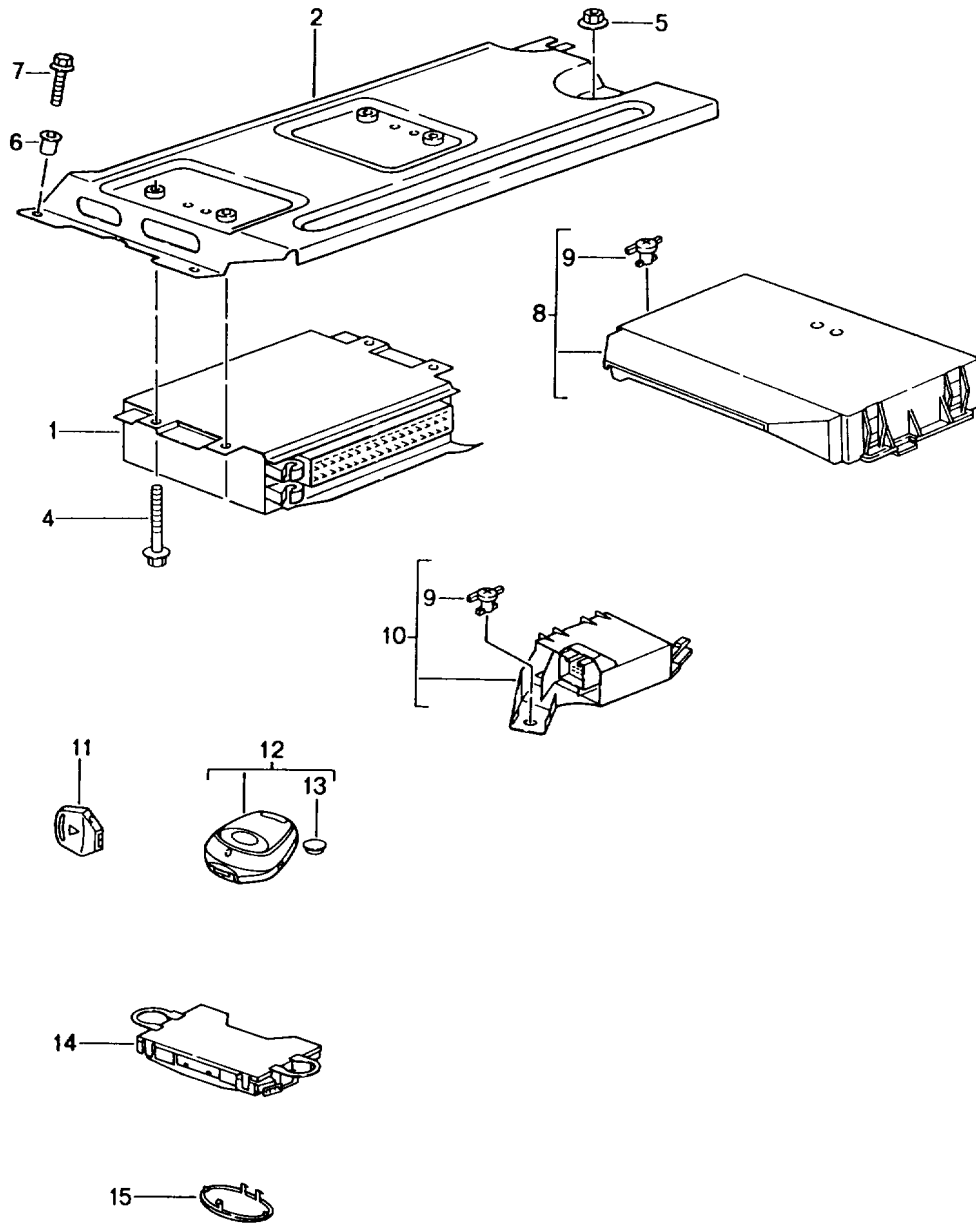

Modell: 996 99

Laufzeit: 1999>>2005

Pos	Teilenummer	Benennung	Bemerkung	St	Modellangabe
1	997 602 104 02	Zündanlage Zündspule mitverwenden: 900.385.025.01		6 12	
-	999 652 916 40	Buchsengehäuse		6	
-	999 650 052 12	Stecker		18	
-	999 704 161 40	Dichtung		18	
2	996 602 103 01	Zündkerzenstecker		6	
2	996 602 105 00	Zündkerzenstecker		6	
3	900 067 089 09	Zylinderschraube M 6 X 25		12	
3	900 067 089 01	Zylinderschraube M 6 X 25		12	
4	999 170 195 90	Zündkerze 14FR 6LDU		6	M96.76/79
4	999 170 129 90	Zündkerze Y 5DDC	04	6	M96.79 M004

Modell: 996 99

Laufzeit: 1999>>2005