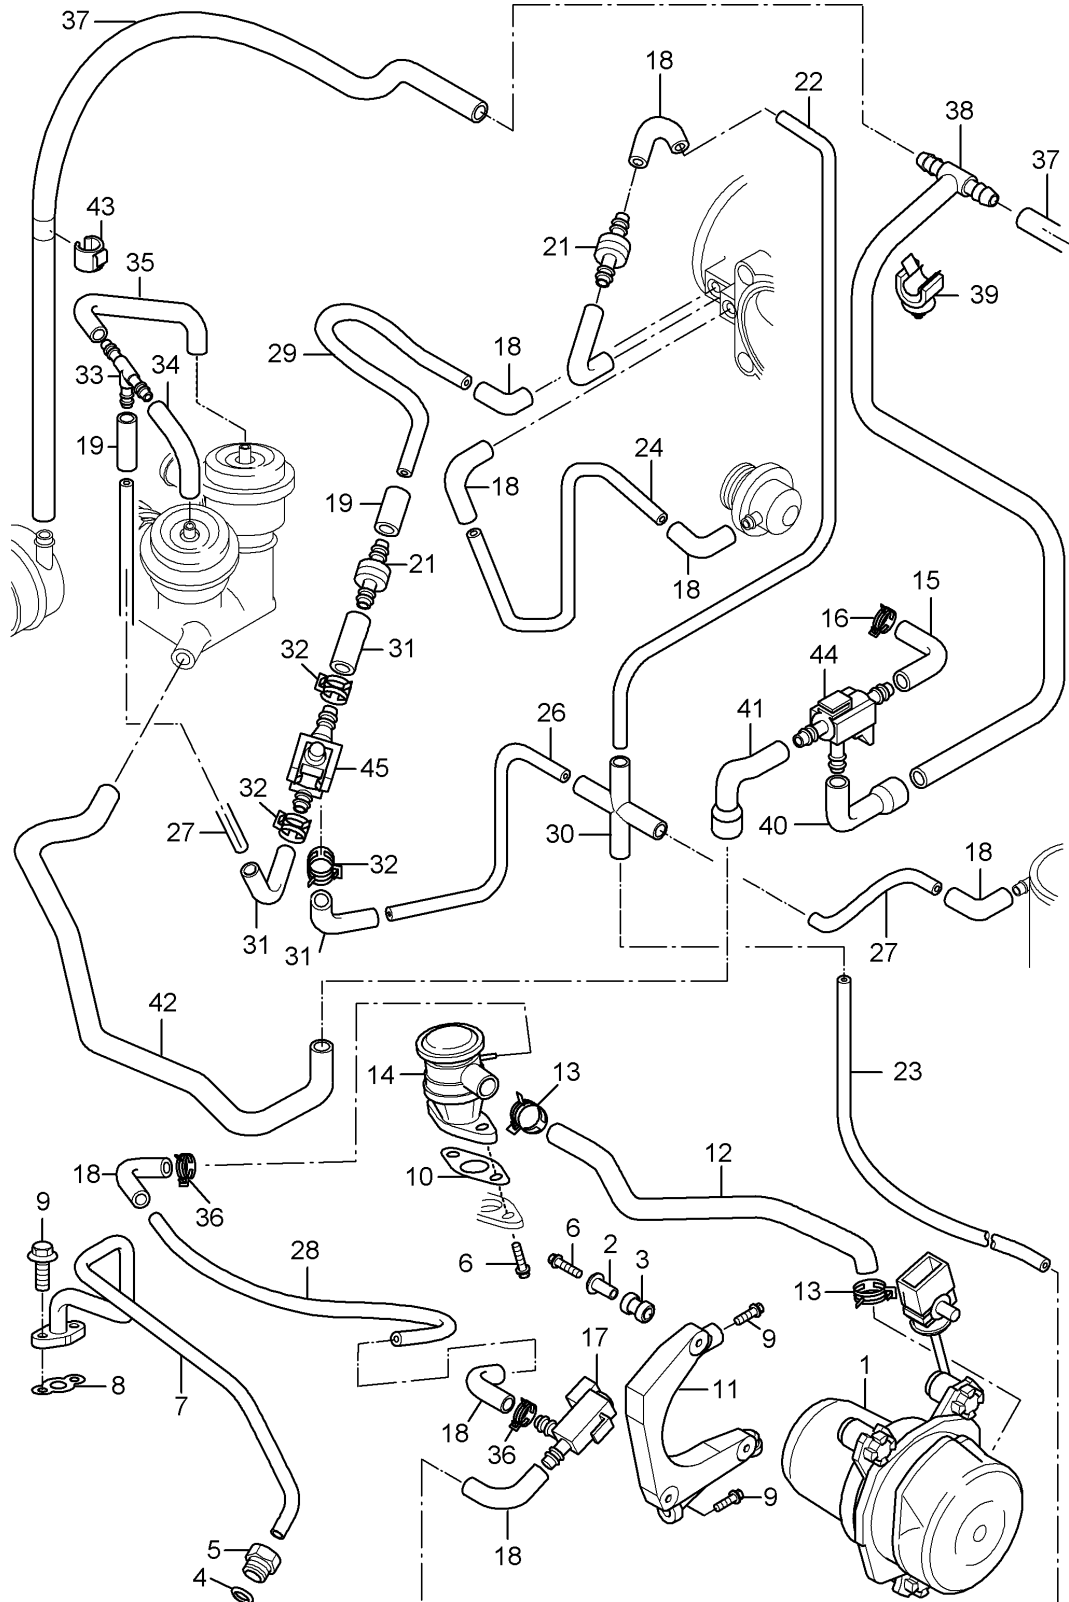

Modell: 996 99

Laufzeit: 1999>>2005

Modell: 996 99

Laufzeit: 1999>>2005

Pos	Teilenummer	Benennung	Bemerkung	St	Modellangabe
		Lufteinblasung			M96.79
1	997 605 104 00	Sekundärpumpe		1	
(1)	997 605 104 02	Sekundärpumpe		1	
2	999 209 054 02	Distanzhülse 6,9 X 1,0 X 22		3	
3	999 703 481 40	Gummilager 10 X 13,2		3	
4	900 102 011 02	Schneidring		1	
(4)	900 102 011 03	Schneidring		1	
5	999 261 079 02	Überwurfschraube		1	
6	900 378 177 09	Sechskantschraube M 6 X 30		5	
7	996 113 275 90	Rohrleitung		1	
8	996 113 213 71	Dichtung		1	
9	900 378 030 09	Sechskantschraube M 6 X 20		4	
10	993 113 258 51	Dichtung		1	
11	996 113 240 90	Halter		1	
12	996 113 255 90	Luftschlauch		1	
13	999 512 346 00	Schlauchschelle 16 - 27/9		2	
14	996 113 249 01	Abschaltventil		1	
14	996 113 249 02	Abschaltventil		1	
15	996 110 649 71	Formschlauch		1	
16	999 512 522 02	Ohr-Klemme 9.5 - 11.5		1	
17	996 605 123 01	Umschaltventil		1	
17	7PP 906 270	Umschaltventil		1	
-	999 652 838 40	Buchsengehäuse		1	
-	999 652 771 12	Stecker		2	
-	999 704 161 40	Dichtung		2	
18	928 574 717 03	Formschlauch		9	
19	999 239 040 40	Verbindungsstück		2	
21	964 110 950 01	Rückschlagventil		2	
21	964 110 950 02	Rückschlagventil		2	
-	000 043 205 01	Rohr 4 X 1,0		*	
22		230 MM		1	
23		140 MM		1	
24		460 MM		1	
-	900 918 005 40	Rohr 5 X 1,0		*	
26		245 MM		1	
27		140 MM		2	
28		300 MM		1	
29		190 MM		1	
30	928 573 729 03	Verteilerstück		1	
30	928 573 729 05	Verteilerstück		1	
31	996 110 695 70	Formschlauch		3	
31	996 110 695 71	Formschlauch		3	
32	999 512 622 02	Ohr-Klemme 11.8 - 13.8		3	
32	999 512 114 00	Ohr-Klemme 11.8 - 13.8		3	
33	999 137 005 40	T-Stück		1	
34	996 110 697 71	Formschlauch		1	
35	996 110 697 72	Formschlauch		1	
36	999 512 527 00	Ohr-Klemme 8.5 - 10.0		2	
-	900 926 019 40	Schlauch		*	
37		780 MM		2	
38	996 110 656 70	Steuerleitung		1	
39	999 507 544 40	Kabelhalter		1