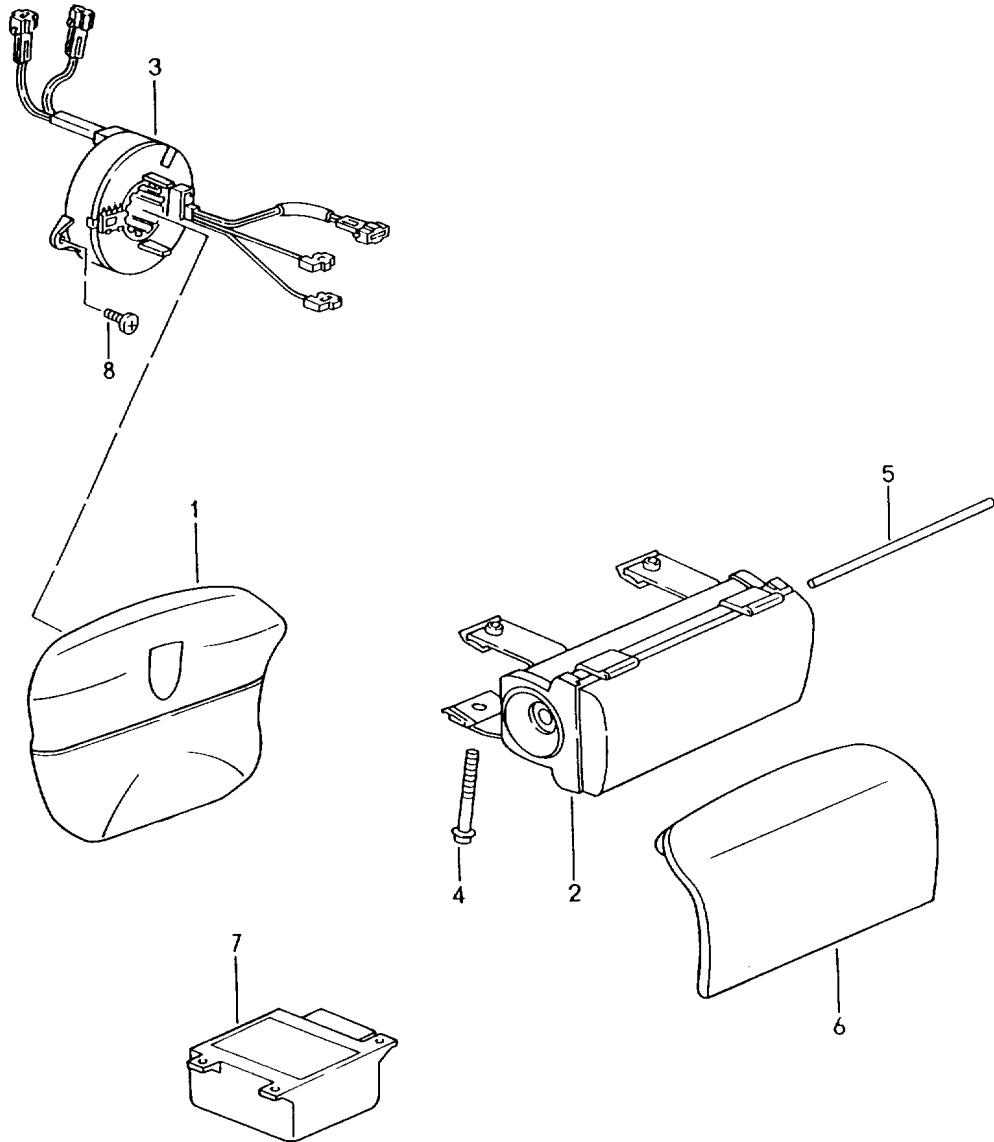

Modell: 996 99

Laufzeit: 1999>>2005

Pos	Teilenummer	Benennung	Bemerkung	St	Modellangabe
15	986 347 037 01	Faltenbalg Information vorhanden		1	
16	996 347 017 06	Lenkschloss	-02	1	
(16)	996 347 017 07	Lenkschloss s. Technische Information Gruppe 2 NR.4/03	04-	1	
17	4A0 905 849 B	Zündanlassschalter	-02	1	
(17)	4B0 905 849	Zündanlassschalter s. Technische Information Gruppe 2 NR.4/03	04-	1	
18	996 347 901 00	Schlitzschraube		2	
19	996 347 917 02	Schliesszylinder mit bestimmter Schliessung		1	
(19)	996 347 915 02	Schliesszylinder ohne bestimmte Schliessung		1	
20	996 347 339 02	Gummidichtung		1	

Modell: 996 99

Laufzeit: 1999>>2005