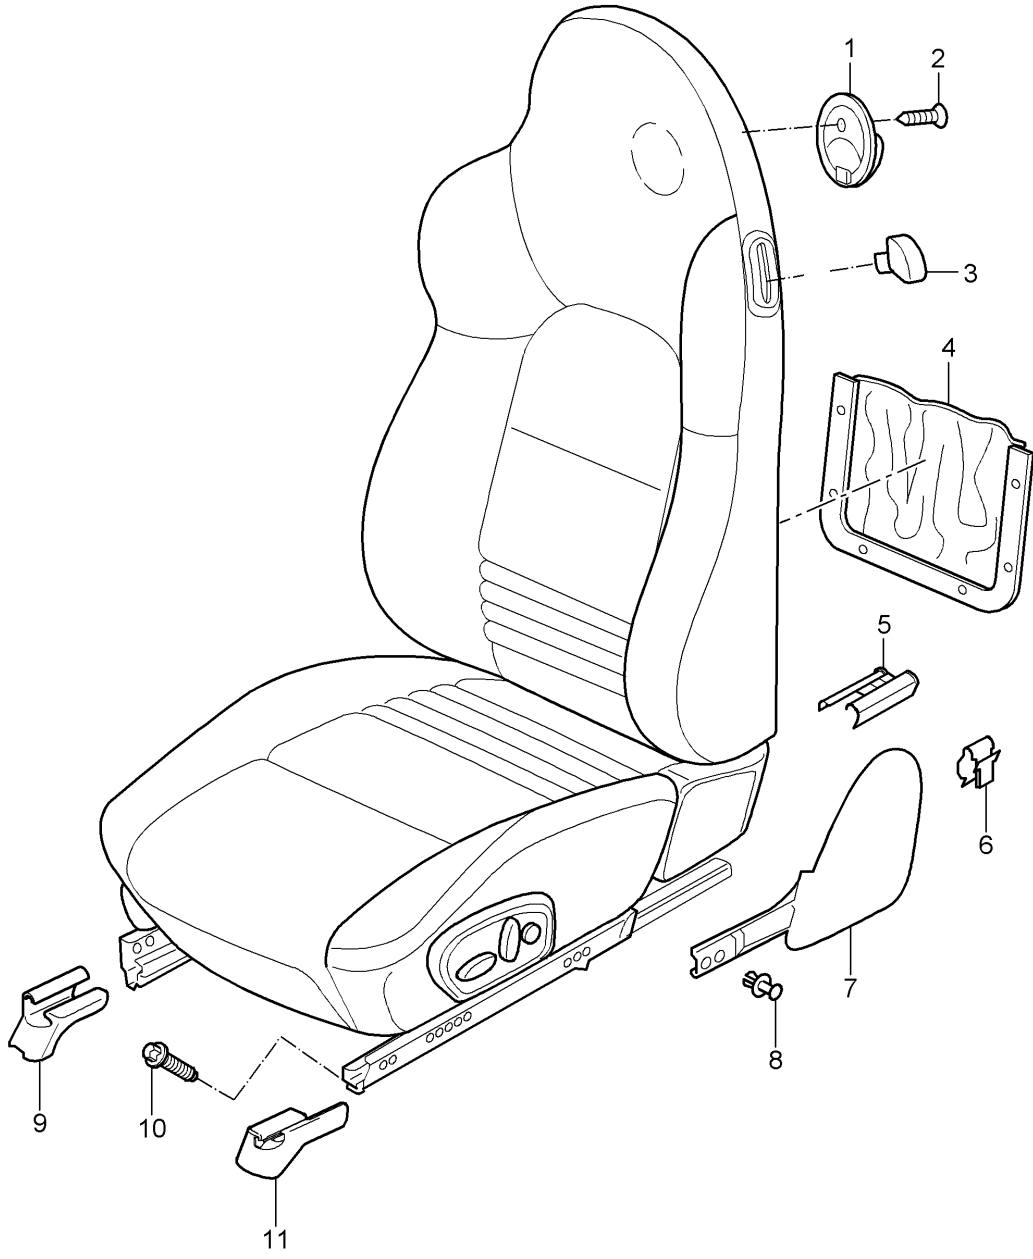

Modell: 996 99

Laufzeit: 1999>>2005

Modell: 996 99

Laufzeit: 1999>>2005

Pos	Teilenummer	Benennung	Bemerkung	St	Modellangabe
		Sportsitz Sportsitz komplett nicht lieferbar			GT3
(1)	996 521 781 00	Wappen	-00	2	
1	996 521 373 00	Mantelhaken	01-	2	
	996 521 373 00 A03	Schwarz			
(2)	999 919 183 09	Linsenschraube	-00	2	
		Wappen			
		M 3,5 X 25			
2	999 919 199 09	Senkschraube	00-	2	
		Mantelhaken			
		M 5,0 X 25			
3	996 521 321 01	Betätigungsknopf	/L	2	
(3)	996 521 421 00	Betätigungsknopf	/L 99-	2	
(3)	996 521 322 01	Betätigungsknopf	/R	2	
(3)	996 521 422 00	Betätigungsknopf	/R 99-	2	
4	996 521 313 01	Tasche		2	M983
		Leder			
	996 521 313 01 8YR	Schwarz			
5	996 521 357 00	Abdeckung	/L -99	2	
		hinten			
	996 521 357 00 01C	Satinschwarz			
(5)	996 521 358 00	Abdeckung	/R -99	2	
		hinten			
	996 521 358 00 01C	Satinschwarz			
6	999 507 592 01	Kabelbefestiger		2	
		Abdeckung			
		1,0 - 6,0			
7	996 521 315 01	Abdeckkappe	/L	1	
	996 521 315 01 A03	Schwarz			
(7)	996 521 316 01	Abdeckkappe	/R	1	
	996 521 316 01 A03	Schwarz			
8	999 507 599 40	Spreizniet		2	
		10			
9	996 521 362 00	Abdeckung	/L -00	1	
		Sitzschiene			
		innen			
	996 521 362 00 01C	Satinschwarz			
(9)	996 521 362 01	Abdeckung	/L 01-	1	
		Sitzschiene			
		innen			
	996 521 362 01 01C	Satinschwarz			
(9)	996 521 361 00	Abdeckung	/R -00	1	
		Sitzschiene			
		innen			
	996 521 361 00 01C	Satinschwarz			
(9)	996 521 361 01	Abdeckung	/R 01-	1	
		Sitzschiene			
		innen			
	996 521 361 01 01C	Satinschwarz			
10	999 141 039 07	Schraube	03-	8	IXSE/XSF
		Sitzschiene			
		M 10 X 28			
11	996 521 360 00	Abdeckung	/R -00	1	
		aussen			
	996 521 360 00 01C	Satinschwarz			
11	996 521 360 01	Abdeckung	/R 01-	1	
		aussen			
	996 521 360 01 01C	Satinschwarz			
(11)	996 521 359 00	Abdeckung	/L -00	1	
		aussen			
	996 521 359 00 01C	Satinschwarz			