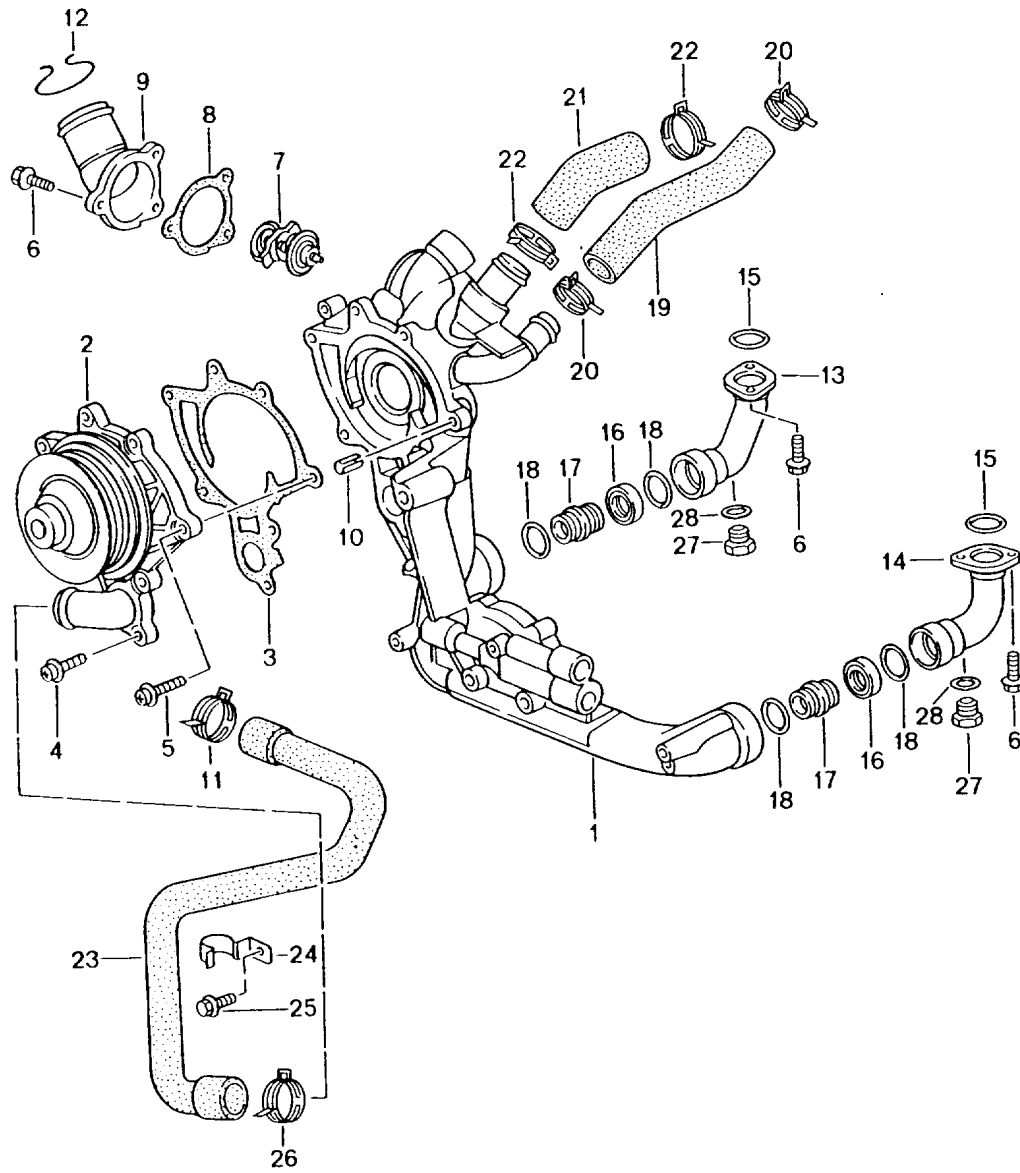

Modell: 996 99

Laufzeit: 1999>>2005

Pos	Teilenummer	Benennung	Bemerkung	St	Modellangabe
		Ölversorgung			M96.76/79
		Rücklauf			
1	996 107 021 90	Ölpumpe		2	
1	996 107 021 91	Ölpumpe		2	
2	999 707 425 40	O-Ring		2	
		85,32 X 3,53			
3	996 104 117 50	Passhülse		4	
4	900 378 177 09	Sechskantschraube		4	
		M 6 X 30			
5	900 915 006 02	Schraubstutzen		2	
		A 15			
6	900 123 106 30	Dichtring		2	
		A 18 X 24			
7	999 707 482 40	O-Ring		2	
		90,00 X 2,5			
7	999 707 482 41	O-Ring		2	
		90,00 X 2,5			
8	999 707 427 40	O-Ring		4	
		20,29 X 2,62			
9	900 378 174 09	Sechskantschraube		6	
		M 6 X 35			
10	996 107 019 92	Rücklaufleitung		1	
11	999 511 155 02	Rohrschelle		1	
11	999 511 155 01	Rohrschelle		1	
11	999 511 155 03	Rohrschelle		1	
12	900 378 036 09	Sechskantschraube		1	
		M 6 X 12			
13	900 378 013 09	Sechskantschraube		4	
		M 6 X 25			

Modell: 996 99

Laufzeit: 1999>>2005