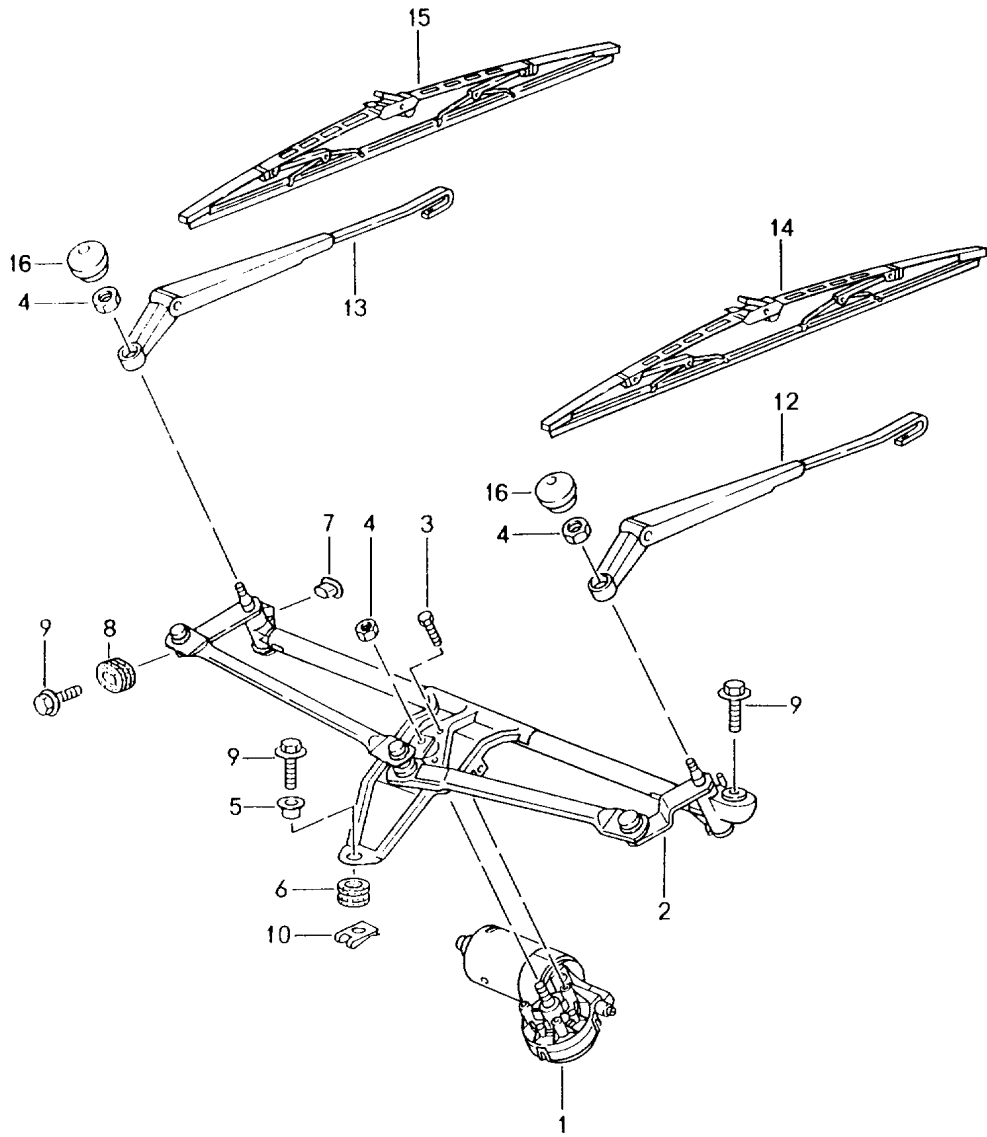

Modell: 996 99

Laufzeit: 1999>>2005

Modell: 996 99

Laufzeit: 1999>>2005

Pos	Teilenummer	Benennung	Bemerkung	St	Modellangabe
		Scheibenwischeranlage			
1	997 624 105 01	Wischermotor	/LL	1	
(1)	997 624 106 01	Wischermotor	/RL	1	
2	997 628 235 01	Kurbeltrieb	/LL	1	
(2)	997 628 236 00	Kurbeltrieb	/RL	1	
(2)	997 628 236 01	Kurbeltrieb	/RL	1	
3	900 075 014 02	Sechskantschraube M 6 X 18	-04	3	
3	900 075 014 03	Sechskantschraube M 6 X 18		3	
(3)	999 073 152 02	Torxschraube M 6 X 18	05	3	
4	900 076 064 02	Sechskantmutter M 8		3	
5	999 924 102 02	Lagerhülse		1	
6	999 702 204 50	Gummibuchse		1	
7	996 628 713 00	Lagerhülse		1	
8	996 628 703 00	Gummibuchse		1	
9	999 075 075 01	Kombischraube M 6 X 22 SC		3	
10	999 507 246 01	Blechmutter M 6		1	
12	997 628 027 00	Wischerarm	/LL	1	
(12)	997 628 030 00	Fahrerseite Wischerarm	/RL	1	
13	997 628 029 00	Beifahrerseite Wischerarm	/LL	1	
(13)	997 628 028 00	Beifahrerseite Wischerarm	/RL	1	
(14)	996 628 901 08	Fahrerseite Wischerblatt	/LL	1	
(15)		Satz Fahrerseite Beifahrerseite Wischerblatt	/RL	1	
16	944 628 305 01	Satz Fahrerseite Beifahrerseite Abdeckkappe		2