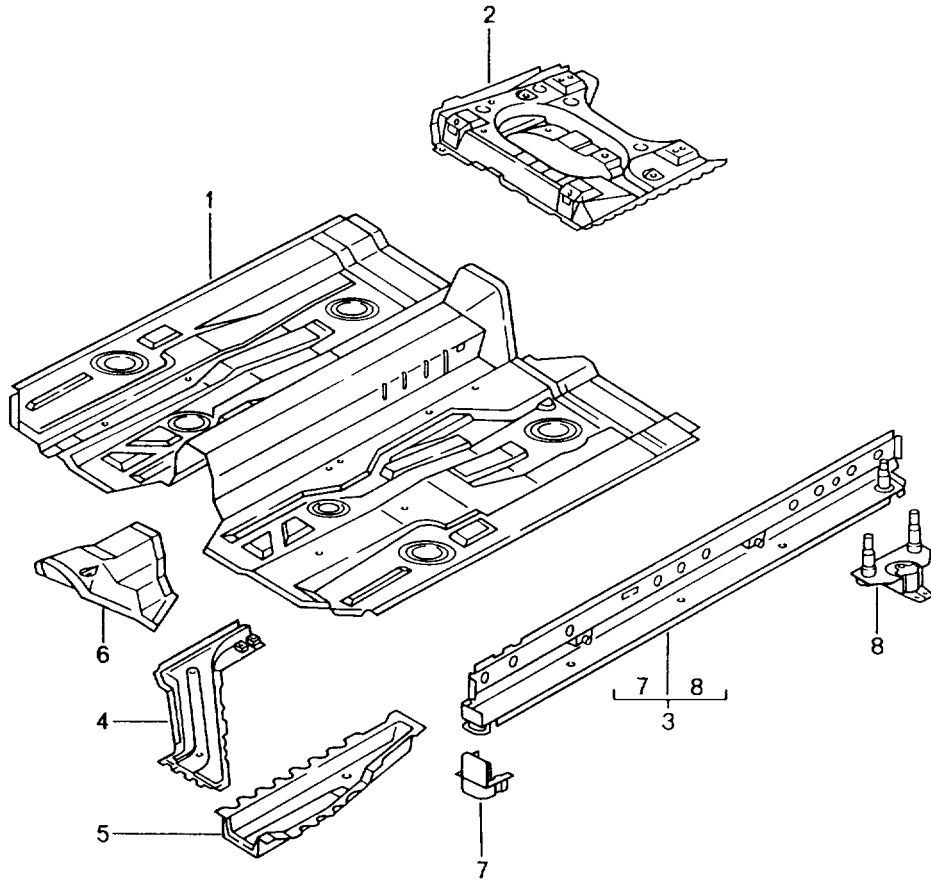

Modell: 996 99

Laufzeit: 1999>>2005

Pos	Teilenummer	Benennung	Bemerkung	St	Modellangabe
1	996 504 233 00	Domstrebe		1	
1	996 504 233 01	Domstrebe	/L -02	1	
2	996 504 234 00	Domstrebe	/L 03-	1	
2	996 504 234 01	Domstrebe	/R -02	1	
2	996 504 234 01	Domstrebe	/R 03-	1	
3	996 504 359 00	Konsole		1	
4	996 504 633 00	Füllstück	/L	1	
5	996 504 634 00	Füllstück	/R	1	
6	900 378 100 09	Sechskantschraube AM 10 X 45		2	
7	900 075 010 09	Sechskantschraube M 6 X 12		4	

Modell: 996 99

Laufzeit: 1999>>2005