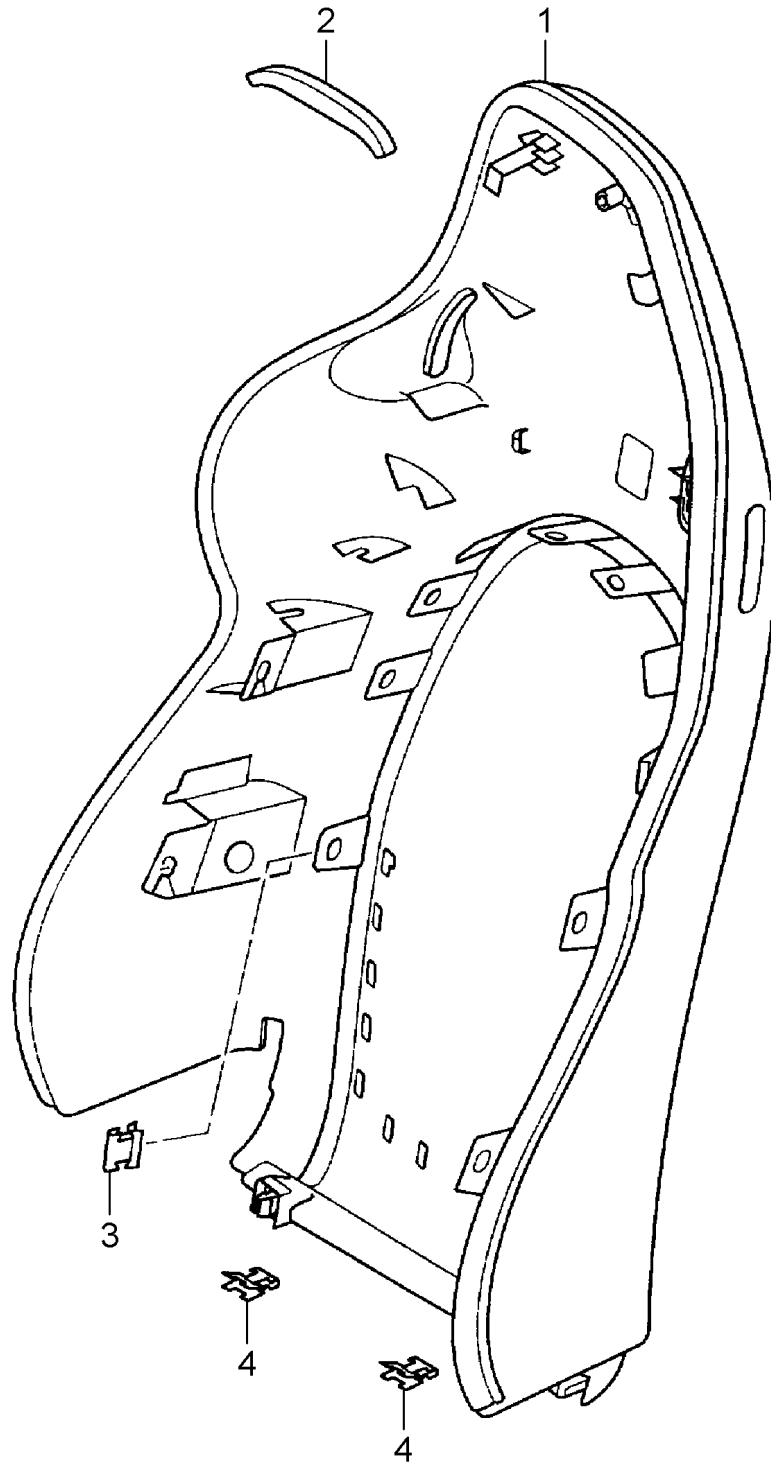

Modell: 996 99

Laufzeit: 1999>>2005