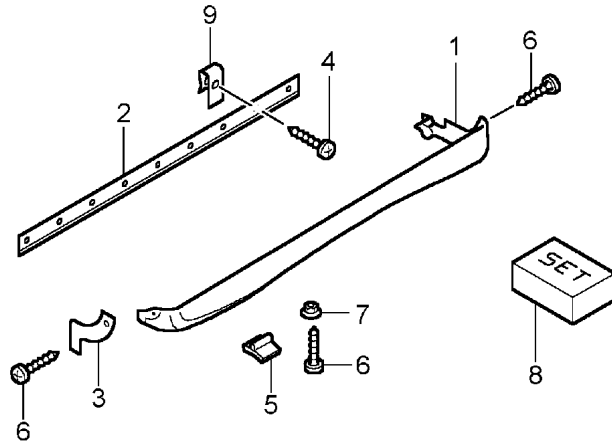

Modell: 996 99

Laufzeit: 1999>>2005

Pos	Teilenummer	Benennung	Bemerkung	St	Modellangabe
(1)	996 504 123 01	Verkleidungen für Radhaus Radhausschale vorn links	/L /V -02	1	
(1)	996 504 124 01	Vorderteil Radhausschale vorn rechts	/R /V -02	1	
(1)	996 504 123 91	Vorderteil Radhausschale vorn links	/L /V 03-	1	
(1)	996 504 124 91	Vorderteil Radhausschale vorn rechts	/R /V 03-	1	
2	996 504 103 00	Vorderteil Radhausschale vorn links	/L /H	1	
2	996 504 104 00	hinten Radhausschale vorn rechts	/R /H	1	
3	999 507 497 40	hinten Spreizniet 8,0 X 14,0		13	
4	999 049 022 40	Kunststoffmutter T5		10	
5	996 504 503 00	Gummilippe	/L	1	
(5)	996 504 504 00	Gummilippe	/R	1	
6	999 073 061 02	Blechschraube ST 4,8 X 16		6	
7	999 591 699 02	Blechmutter ST 4,8		12	
7	999 591 699 01	Blechmutter ST 4,8		12	
8	996 504 573 00	Radhausschale	/L	1	
(8)	996 504 573 02	Radhausschale	/L	1	
(8)	996 504 574 00	Radhausschale	/R	1	
(8)	996 504 574 02	Radhausschale	/R	1	
9	996 504 603 00	Luftführung	/L	1	
(9)	996 504 604 00	Luftführung	/R	1	
10	999 911 663 40	Dichtband 10 X 10 X 180		2	
11	999 911 664 40	Dichtband 15 X 20 X 680		2	
11	999 911 695 40	Dichtband 10 X 30 X 680		2	
12	999 073 227 09	Blechschraube ST 4,8 X 19		4	
13	996 575 231 30	Luftführung	/L /V	1	
(13)	996 575 232 30	Luftführung	/R /V	1	
-	999 507 785 40	Kabelhalter		4	

Modell: 996 99

Laufzeit: 1999>>2005