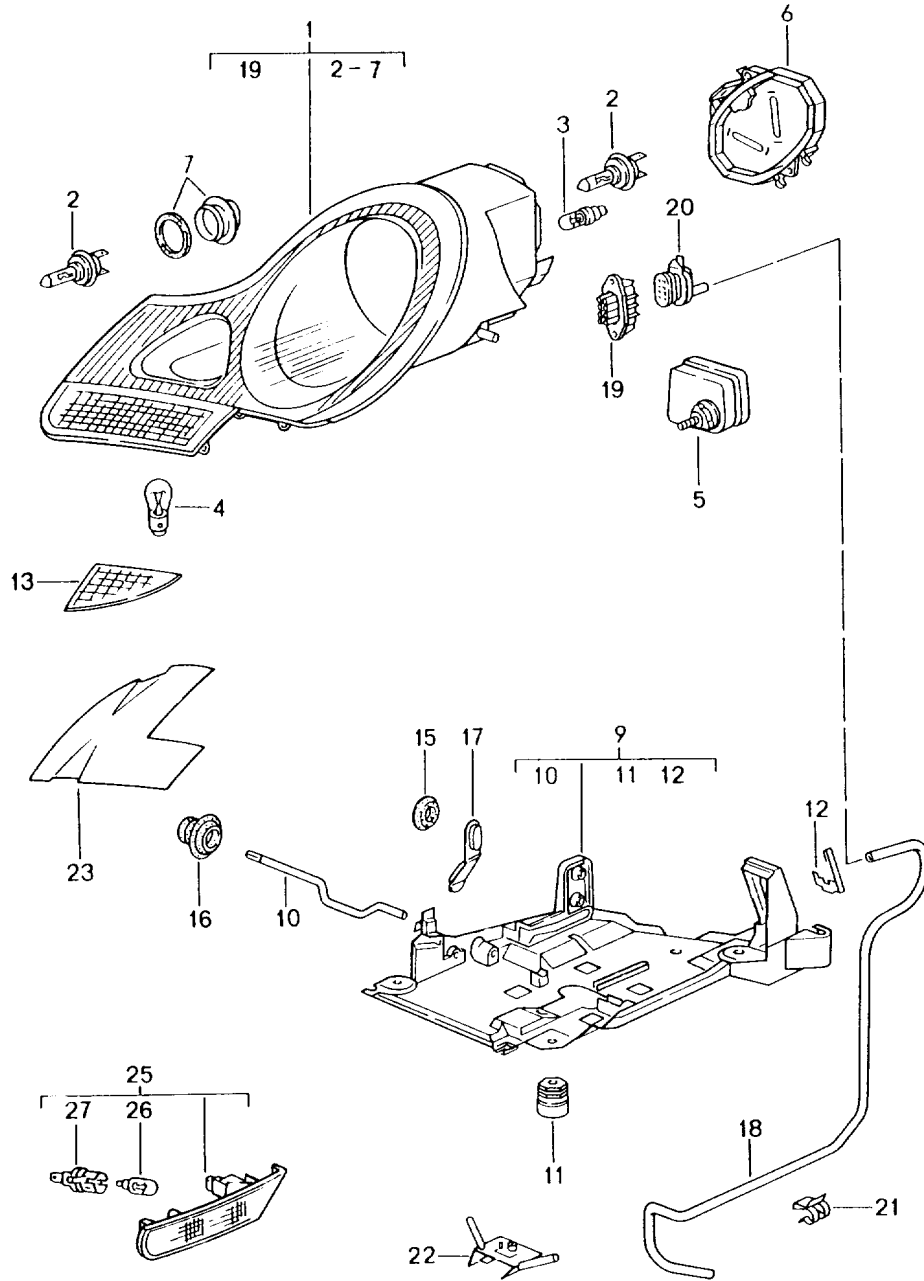

Modell: 996 99

Laufzeit: 1999>>2005

Modell: 996 99

Laufzeit: 1999>>2005

Pos	Teilenummer	Benennung	Bemerkung	St	Modellangabe
		Scheinwerfer	-01		
		Seitenblinkleuchte			
1	996 631 163 01	Scheinwerfer	/L	1	
1	996 631 164 01	Scheinwerfer	/R	1	
1	996 631 163 11	Scheinwerfer	/L	1	M492
1	996 631 164 11	Scheinwerfer	/R	1	M492
2	999 631 133 90	Halogen-Glühlampe H 7		6	
3	999 631 032 90	Glühlampe 5 W		2	
4	900 631 131 90	Glühlampe 21 W Gelb		2	
5	993 624 209 00	Stellmotor Leuchtweitenregulierung		2	
6	996 631 231 00	Schutzhaube Scheinwerfer		2	
7	996 631 233 00	Schutzhaube Nebelscheinwerfer		2	
9	996 631 041 00	Aufnahme	/L	1	
(9)	996 631 042 00	Aufnahme	/R	1	
10	996 631 243 00	Klemmbügel		2	
11	996 631 077 00	Befestigungselement		6	
12	996 631 245 00	Verriegelung Steckergehäuse	/L	1	
(12)	996 631 246 00	Verriegelung Steckergehäuse	/R	1	
13	996 631 045 00	Abdeckblende	/L	1	
(13)	996 631 046 00	Abdeckblende	/R	1	
15	803 803 583 A	Stopfen		2	
15	999 703 196 40	Verschlussdeckel		2	
16	999 703 413 40	Stopfen		2	
17	993 631 170 03	Stopfen		6	
18	996 631 641 03	Entlüftungsrohr	/L	1	
(18)	996 631 642 03	Entlüftungsrohr	/R	1	
19	999 652 832 40	Steckergehäuse Scheinwerfer		2	
20	999 650 150 40	Steckergehäuse Kabelstrang		2	
-	999 652 744 20	Stecker		16	
-	999 704 161 40	Dichtung		16	
21	999 651 317 09	Befestigungsklammer		X	
(21)	999 651 276 40	Entlüftungsrohr Kabelhalter		X	
(21)	999 651 282 40	Entlüftungsrohr Kotflügelstütze Kabelhalter		X	
22	996 631 693 00	Bugschürze Halter		1	
23	996 631 137 00	Befestigung Bugschürze		1	
(23)	996 631 138 00	Satz Abdeckfolie Scheinwerfer für Linksverkehrfahrzeuge in Rechtsverkehrsländer		1	
		Satz Abdeckfolie Scheinwerfer für Rechtsverkehrfahrzeuge