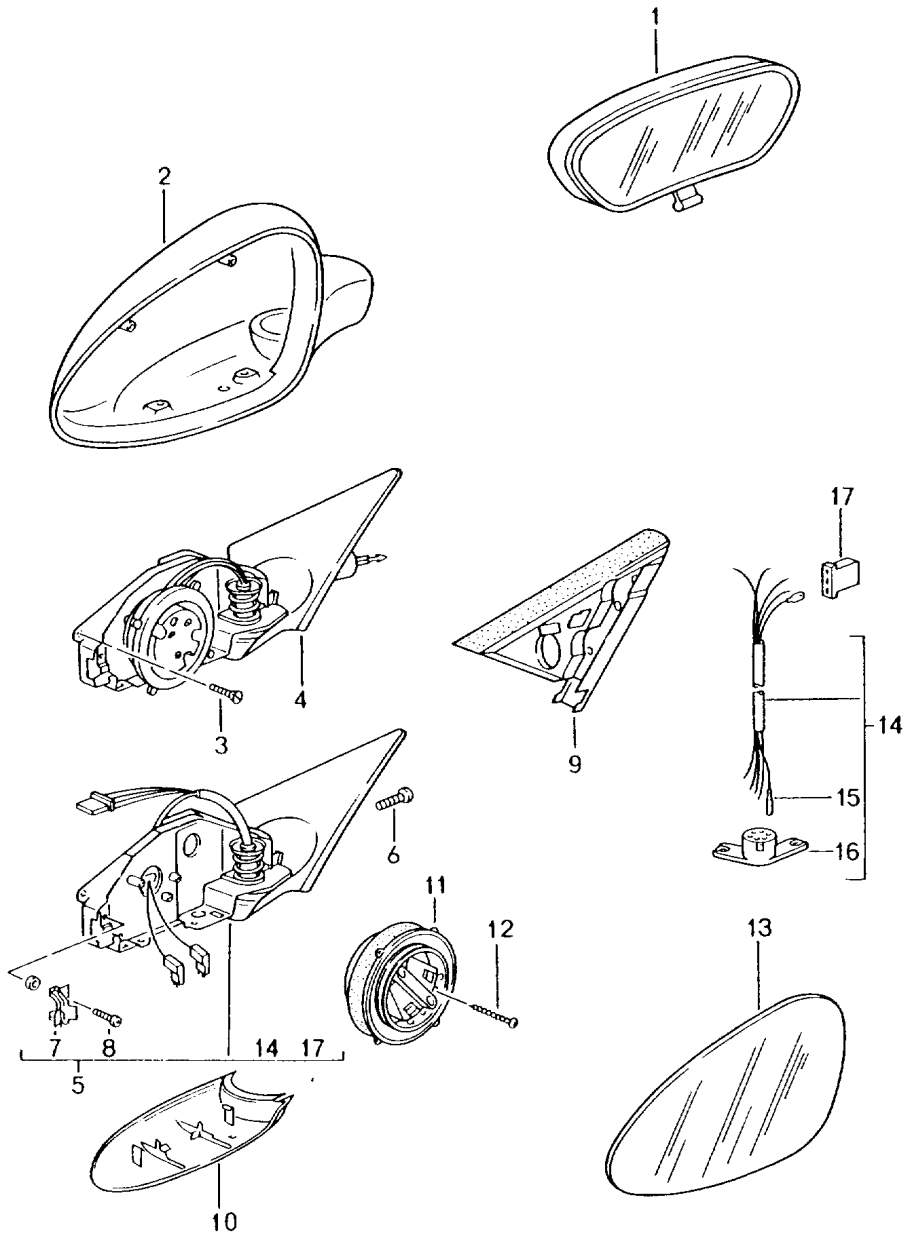

Modell: 996 99

Laufzeit: 1999>>2005