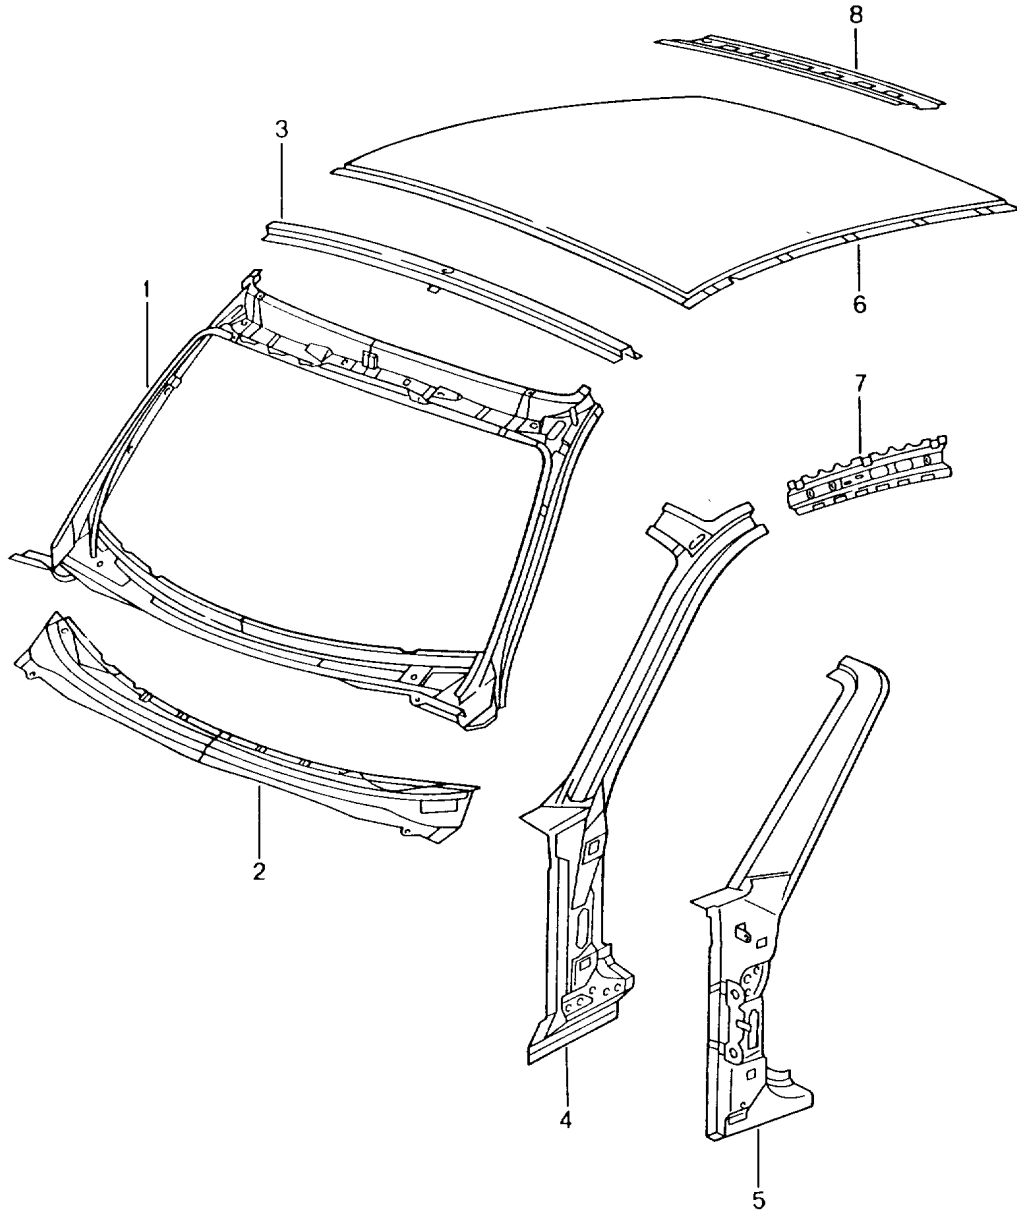

Modell: 996 99

Laufzeit: 1999>>2005

Modell: 996 99

Laufzeit: 1999>>2005

Pos	Teilenummer	Benennung	Bemerkung	St	Modellangabe
1	996 502 137 05 996 502 137 05 GRV	Windlauf Windlauf Grundiert innen siehe Gruppe 8/07/09 Sonnenblende		1	
1	996 502 137 08 996 502 137 08 GRV	Windlauf Grundiert innen siehe Gruppe 8/07/09 Sonnenblende		1	
2	996 502 527 01 996 502 527 01 GRV	Windlauf Grundiert ausssen		1	
4	996 502 135 02 996 502 135 02 GRV	Verstärkung Grundiert innen	/L	1	aufb
(4)	996 502 136 02 996 502 136 02 GRV	Verstärkung Grundiert innen	/R	1	aufb
(6)	996 503 501 00 996 503 501 00 GRV	Dachaussenhaut Grundiert		1	
7	996 502 305 00 996 502 305 00 GRV	Dachrahmen Grundiert	/L	1	
(7)	996 502 306 00 996 502 306 00 GRV	Dachrahmen Grundiert	/R	1	
(7)	996 502 306 03 996 502 306 03 GRV	Dachrahmen Grundiert	/R	1	
8	996 502 505 00 996 502 505 00 GRV	Dachrahmen Grundiert		1	
8	996 502 505 01 996 502 505 01 GRV	Dachrahmen Grundiert		1