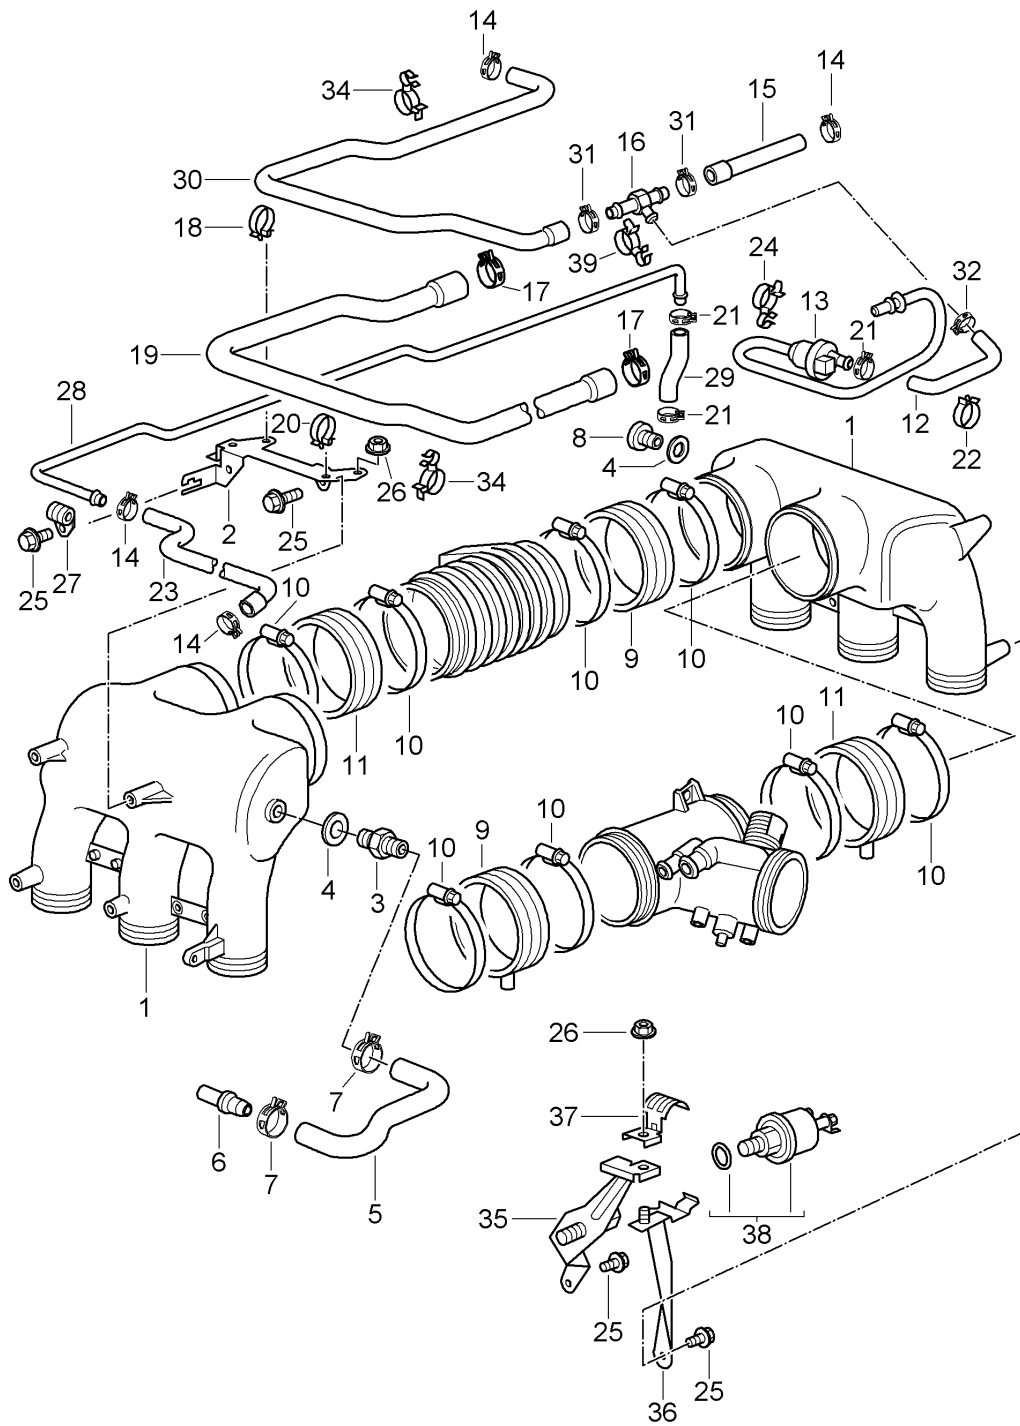

Modell: 996 99

Laufzeit: 1999>>2005

Modell: 996 99

Laufzeit: 1999>>2005

Pos	Teilenummer	Benennung	Bemerkung	St	Modellangabe
1	996 110 619 95	Ansaugverteiler		2	M96.76/79
(1)	996 110 619 96	Ansaugverteiler		2	M96.76
2	996 110 677 90	Ansaugverteiler		2	M96.79
2	996 110 677 90	Halter		1	
3	996 110 729 92	Stutzen		1	
4	900 123 131 30	Dichtring		2	
		A 16 X 20			
5	996 110 654 90	Unterdruckschlauch		1	
5	996 110 654 91	Unterdruckschlauch		1	
6	996 110 657 70	Verbindungsstutzen		1	
7	999 512 655 09	Schlauchschelle		2	M96.76
		22 X 12			
(7)	999 512 602 09	Schlauchschelle		2	M96.79
		24 X 12			
8	900 219 004 02	Verschlussschraube		1	
		M 16 X 1,5			
9	996 110 686 50	Gummimuffe		2	
		Information vorhanden			
10	999 512 539 00	Schlauchschelle		8	
		90 - 110/9			
10	999 512 539 01	Schlauchschelle		8	
		90 - 110/9			
11	996 110 685 52	Gummimuffe		2	
		Information vorhanden			
12	996 110 127 90	Entlüftungsleitung		1	
13	996 110 129 90	Entlüftungsventil		1	
14	999 512 554 00	Schlauchschelle		4	
		12 - 22/9			
15	996 207 141 90	Entlüftungsschlauch		1	
16	996 207 325 90	T-Stutzen		1	
17	999 512 346 00	Schlauchschelle		2	M96.76
		16 - 27/9			
(17)	999 512 552 00	Schlauchschelle		2	M96.79
		B25 X 12			
(17)	999 512 552 01	Schlauchschelle		2	M96.79
		B25 X 12			
18	999 651 267 40	Schlauchhalter		2	
		22 X 18,5			
19	996 207 137 91	Entlüftungsschlauch		1	M96.76
(19)	996 207 137 93	Entlüftungsschlauch		1	M96.79
20	321 971 847 B	Clip		2	
		B 23,50			
21	999 512 427 02	Schlauchschelle		3	
		8 - 16/9			
22	113 142 261 A	Clip		1	
		B 13,5			
23	996 106 531 91	Entlüftungsschlauch		1	M96.76
23	996 106 531 93	Entlüftungsschlauch		1	M96.79
24	999 507 644 40	Schlauchhalter		1	
		8-33/13			
25	900 378 036 09	Sechskantschraube		3	
		M 6 X 12			
26	900 377 010 09	Sechskantmutter		1	
		M 6			
27	999 511 153 02	Schelle		1	
		8 X 15			
28	996 106 229 92	Entlüftungsleitung		1	M96.76
28	996 106 229 93	Entlüftungsleitung		1	M96.79
29	996 106 537 92	Entlüftungsschlauch		1	
30	996 207 139 91	Entlüftungsschlauch		1	
(30)	996 207 139 92	Entlüftungsschlauch	04-05	1	M96.79
31	999 512 504 02	Ohr-Klemme		2	
		19,2 - 21,8