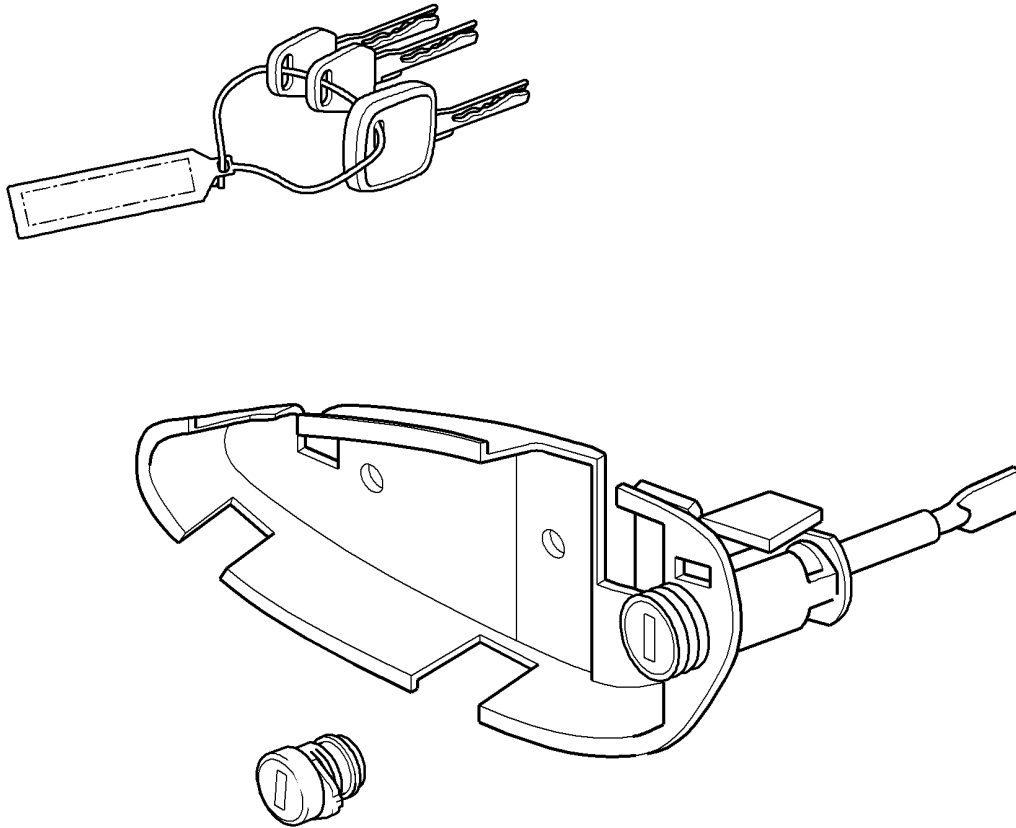

Modell: 996 99

Laufzeit: 1999>>2005

Pos	Teilenummer	Benennung	Bemerkung	St	Modellangabe
8	996 521 921 90	hinten Schaumteil Sitzkissen	/L /R	2	IXSE/XSF IXSG/XSR/XSS
9	996 521 931 90	vorn Anschlag	/L /R	2	IXSE/XSF IXSG/XSR/XSS
(9)	996 521 603 01	Anschlag kurz	/L /R	2	M375/376
10	996 521 923 90	Teilesatz Adapter	/L	2	IXSE/XSS
(10)	996 521 924 90	Teilesatz Adapter	/R	2	IXSF/XSR
(10)	996 521 923 93	Adapter Teilesatz Sitzschiene linker Sitz	/LL	2	
11	996 521 933 90	Traverse	/LL	1	/M001 IXSG IXSR/XSS
(11)		6-Punkt-Gurt Sitzschiene Traverse 6-Punkt-Gurt	/L /R	1	IXSE/XSF IXSR/XSS M003
12	996 521 929 90	Sitzschiene 6-Punkt-Gurt Teilesatz linker Sitz Sitzschiene mitverwenden:		1 1	IXSR/XSS IXSE/XSS
-	996 521 645 00	Servofeder	/L	2	
(12)	996 521 930 90	6-Punkt-Gurt Teilesatz rechter Sitz Sitzschiene mitverwenden:		1 1	IXSR/XSS
-	996 521 645 00	Servofeder	/L	2	
(13)	996 521 925 90	Befestigungssatz Gurtschloss innen		2	
13	996 521 927 90	Befestigungssatz Gurtschloss ausssen		2	
14	996 521 907 90	Teilesatz Rosette Gurt unten		2	
15	996 521 905 90	Teilesatz Rosette Gurt oben	/L /R	2	
10	996 521 923 91	Adapter	99-	1	
10	996 521 923 92	Adapter	99-	1	

Modell: 996 99

Laufzeit: 1999>>2005