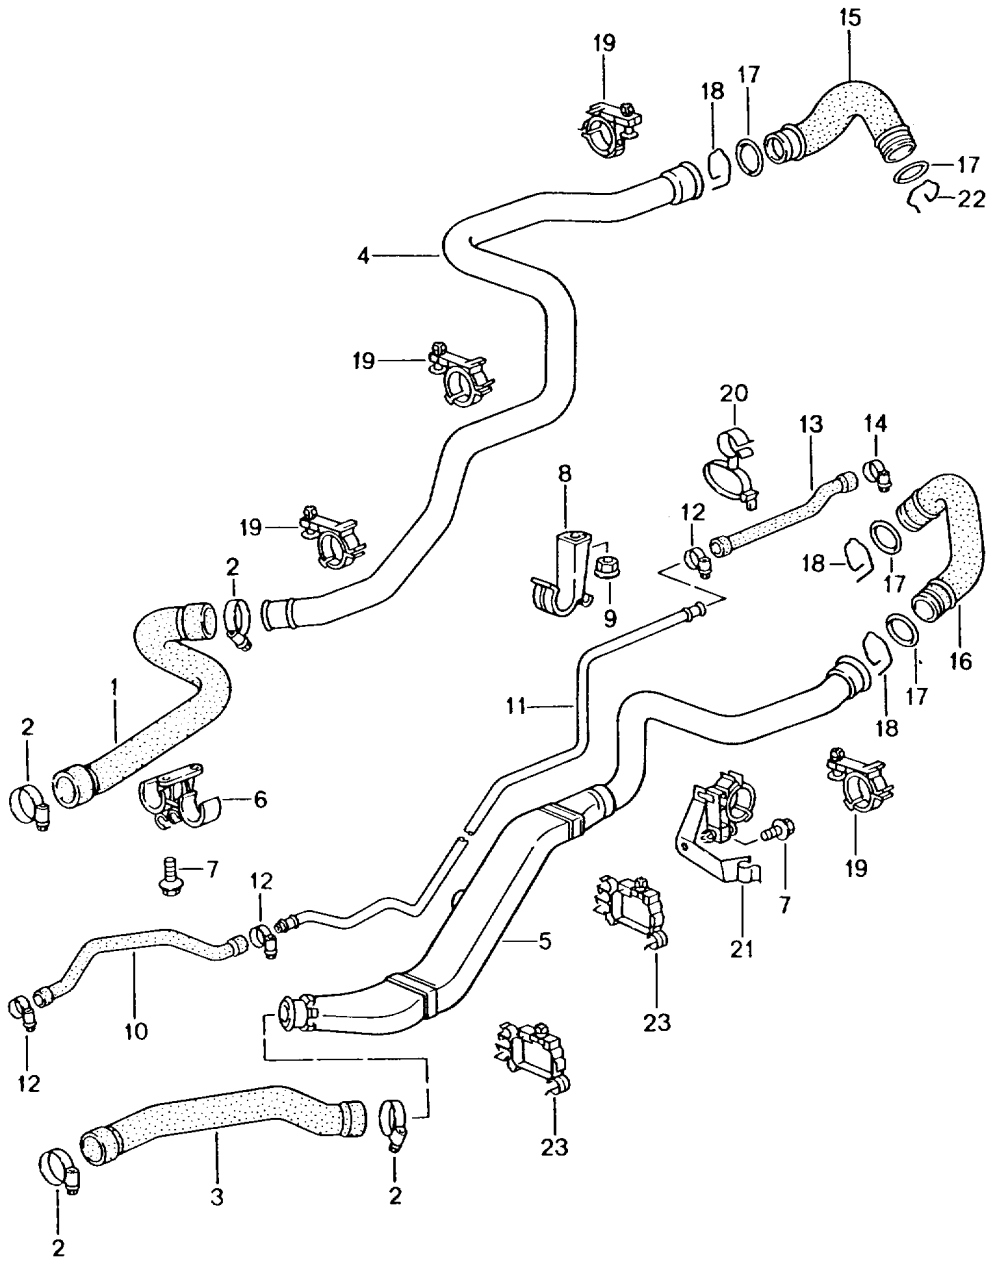

Modell: 996 99

Laufzeit: 1999>>2005

Modell: 996 99

Laufzeit: 1999>>2005

Pos	Teilenummer	Benennung	Bemerkung	St	Modellangabe
1	996 106 740 91	Wasserkühlung 1 Schlauch für Wasserrohr 996.106.610.71/73		1	M96.76/79 M96.76
(1)	996 106 740 93	Schlauch für Wasserrohr 996.106.610.74		1	M96.79
(1)	996 106 740 94	Schlauch für Wasserrohr 996.106.610.74		1	M96.79
2	999 512 348 02	Schlauchschelle 49 X12		4	
3	996 106 641 91	Schlauch Rücklauf		1	M96.76
(3)	996 106 641 75	Schlauch Rücklauf		1	M96.79
(3)	996 106 641 77	Schlauch Rücklauf		1	M96.79
4	996 106 610 73	Wasserrohr mitverwenden: 996.106.740.93		1	M96.76
(4)	996 106 610 74	Wasserrohr		1	M96.79
5	996 106 069 70	Wasserrohr		1	
6	996 106 475 51	Halter		1	
7	900 378 158 09	Sechskantschraube M 6 X 16		2	
8	996 106 417 51	Halter		2	
9	900 377 010 09	Sechskantmutter M 6		2	
10	996 106 136 90	Entlüftungsschlauch	00	1	
(10)	996 106 136 91	Entlüftungsschlauch	00-	1	
11	996 106 681 74	Entlüftungsleitung		1	
12	999 512 554 00	Schlauchschelle 20 X 12		3	
13	996 106 251 71	Entlüftungsschlauch		1	
14	999 512 552 00	Schlauchschelle 25 X 12		1	
14	999 512 552 01	Schlauchschelle 25 X 12		1	
15	996 106 501 74	Schlauch		1	
(15)	996 106 501 76	Schlauch		1	
(15)	996 106 501 77	Schlauch		1	
16	996 106 502 74	Wasserschlauch		1	
17	996 106 801 03	O-Ring		4	
18	996 106 802 11	Haltefeder		3	
19	996 106 421 51	Halter		2	
19	996 106 417 73	Halter		5	
20	999 511 237 40	Schlauchhalter 10-52/-18		2	
21	996 106 509 71	Halter		1	
22	996 106 802 10	Haltefeder		1	
23	996 106 429 71	Halter		2