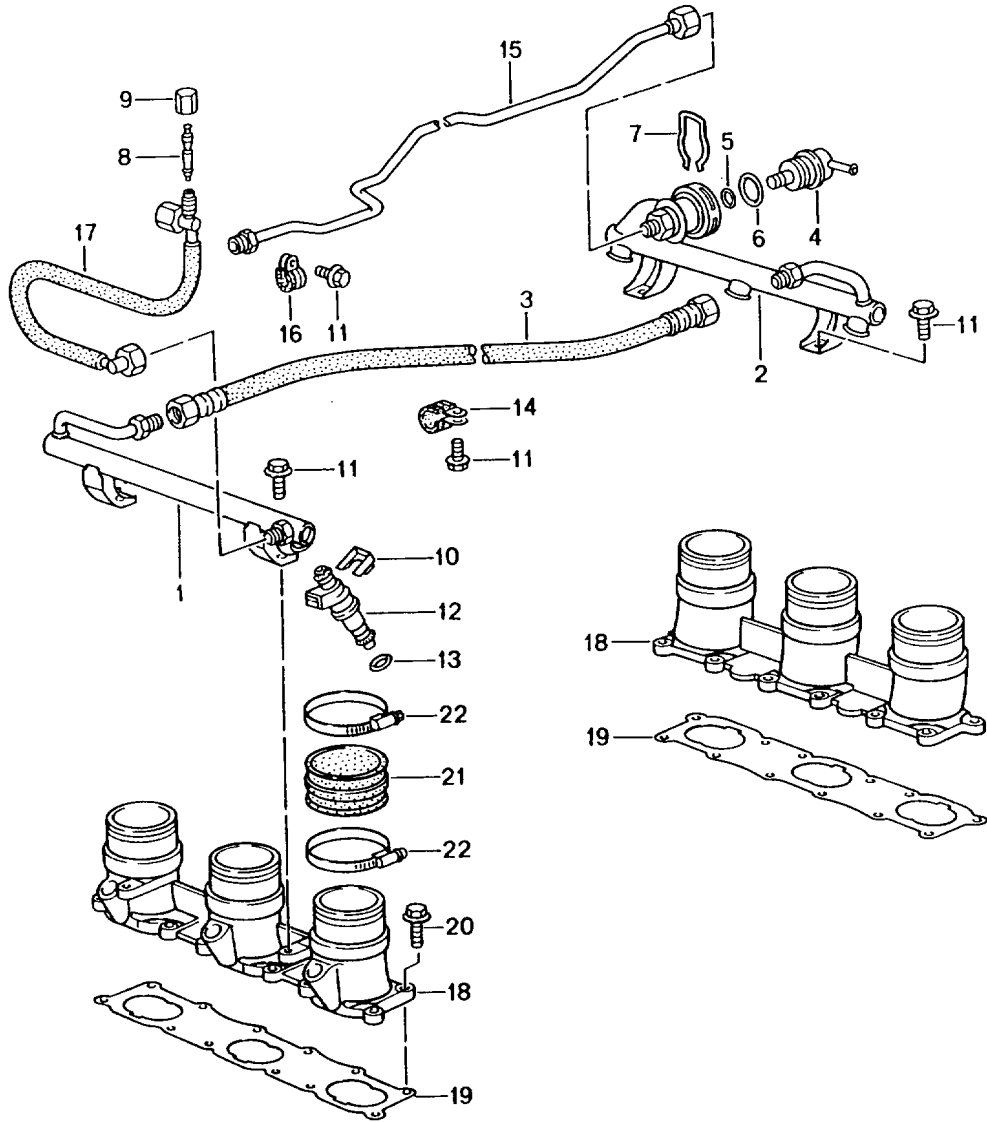

Modell: 996 99

Laufzeit: 1999>>2005

Modell: 996 99

Laufzeit: 1999>>2005

Pos	Teilenummer	Benennung	Bemerkung	St	Modellangabe
		Kraftstoffsammelrohr			M96.76/79
1	996 110 307 71	Kraftstoffsammelrohr		1	
2	996 110 308 71	Kraftstoffsammelrohr		1	M96.76
2	996 110 308 72	Kraftstoffsammelrohr		1	M96.76
(2)	996 110 308 91	Kraftstoffsammelrohr		1	M96.79
3	996 110 309 71	Kraftstoffschlauch		1	
3	996 110 309 72	Kraftstoffschlauch		1	
4	993 110 199 00	Druckregler		1	
5	999 707 276 40	O-Ring 5 X 2,5		1	
6	999 707 277 40	O-Ring 20 X 2,5		1	
7	993 110 196 00	Halteklammer		1	
8	993 110 217 00	Ventil		1	
9	993 110 218 01	Verschlusskappe		1	
10	996 110 113 52	Halteklammer		6	
11	900 378 036 09	Sechskantschraube M 6 X 12		6	M96.76
11	900 378 036 01	Sechskantschraube M 6 X 12		6	M96.76
11	900 378 035 01	Sechskantschraube M 6 X 16		6	M96.79
12	996 606 132 00	Einspritzventil		6	
13	944 110 901 01	O-Ring 7,52 X 3,53		12	
14	999 511 234 02	Befestigungsschelle 16 X 15		1	
15	996 110 323 91	Rücklaufleitung		1	M96.76
(15)	996 110 323 93	Rücklaufleitung		1	M96.79
16	999 511 116 02	Befestigungsschelle 10 X 15		1	
16	999 511 116 03	Befestigungsschelle 10 X 15		1	
17	996 110 315 72	Zulaufleitung		1	
17	996 110 315 73	Zulaufleitung		1	
18	996 110 101 92	Ansaugstutzen Zylinder 1 - 3 / 4 - 6		2	M96.76
(18)	996 110 101 93	Ansaugstutzen Zylinder 1 - 3		1	M96.79
(18)	996 110 102 93	Ansaugstutzen Zylinder 4 - 6		1	M96.79
19	996 110 103 90	Dichtung		2	M96.76
(19)	996 110 103 91	Dichtung		2	M96.79
20	900 378 030 09	Sechskantschraube M 6 X 20		24	
21	996 110 687 90	Gummimuffe		6	
22	999 512 349 02	Schlauchschelle 50 - 70/9		12	
22	999 512 349 01	Schlauchschelle 50 - 70/9		12