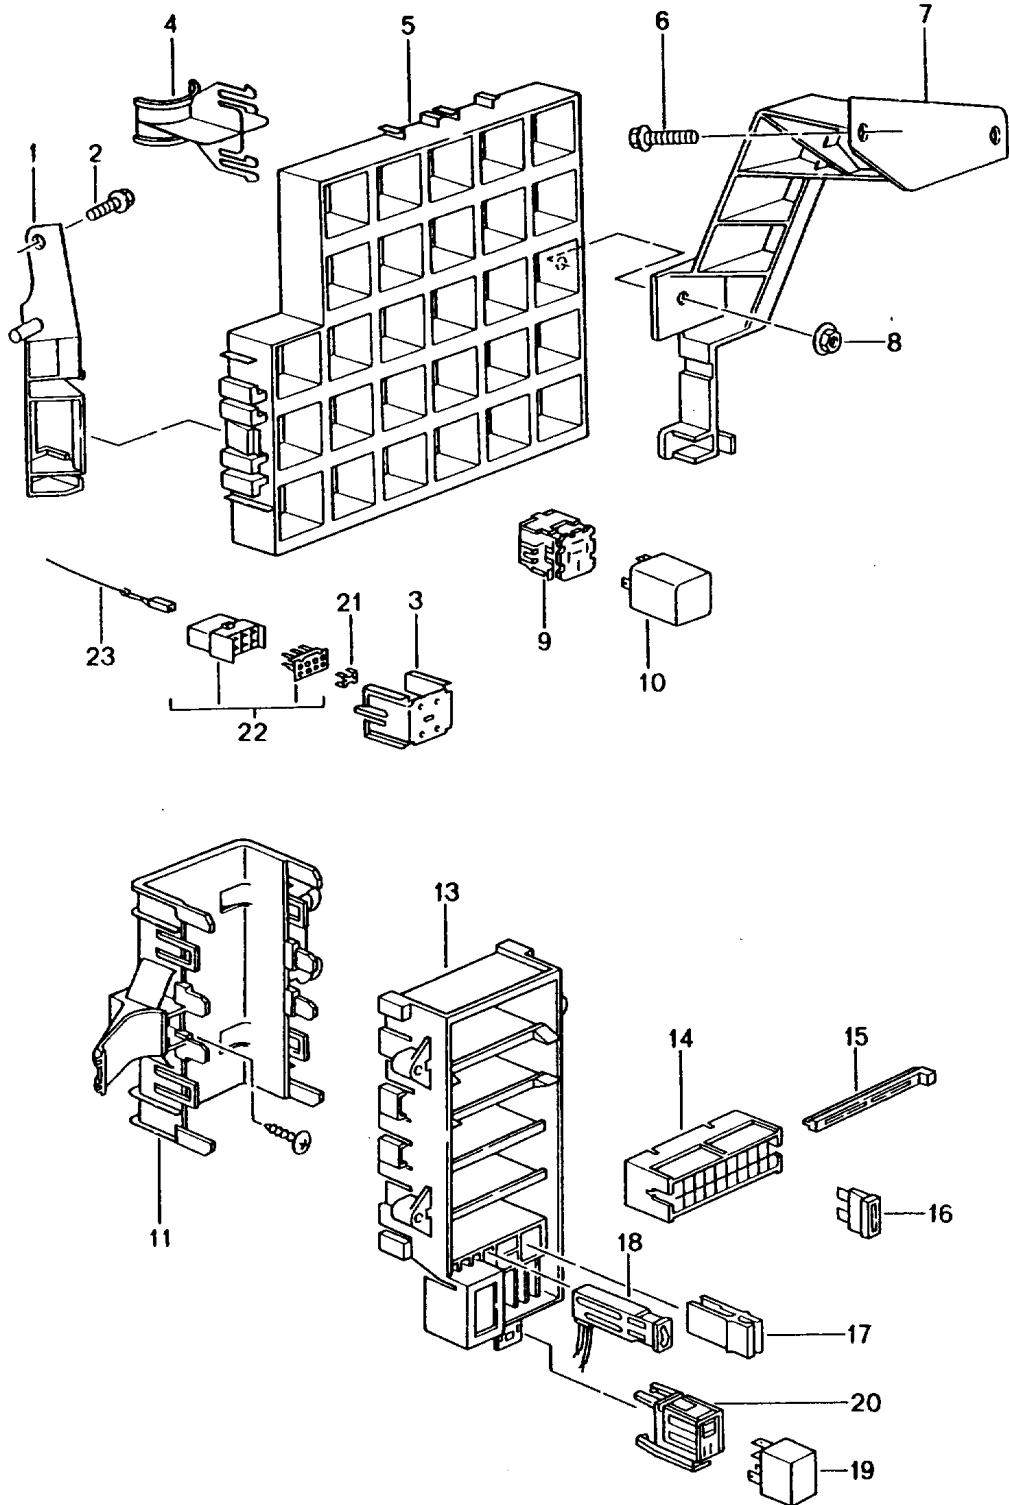

Modell: 996 99

Laufzeit: 1999>>2005