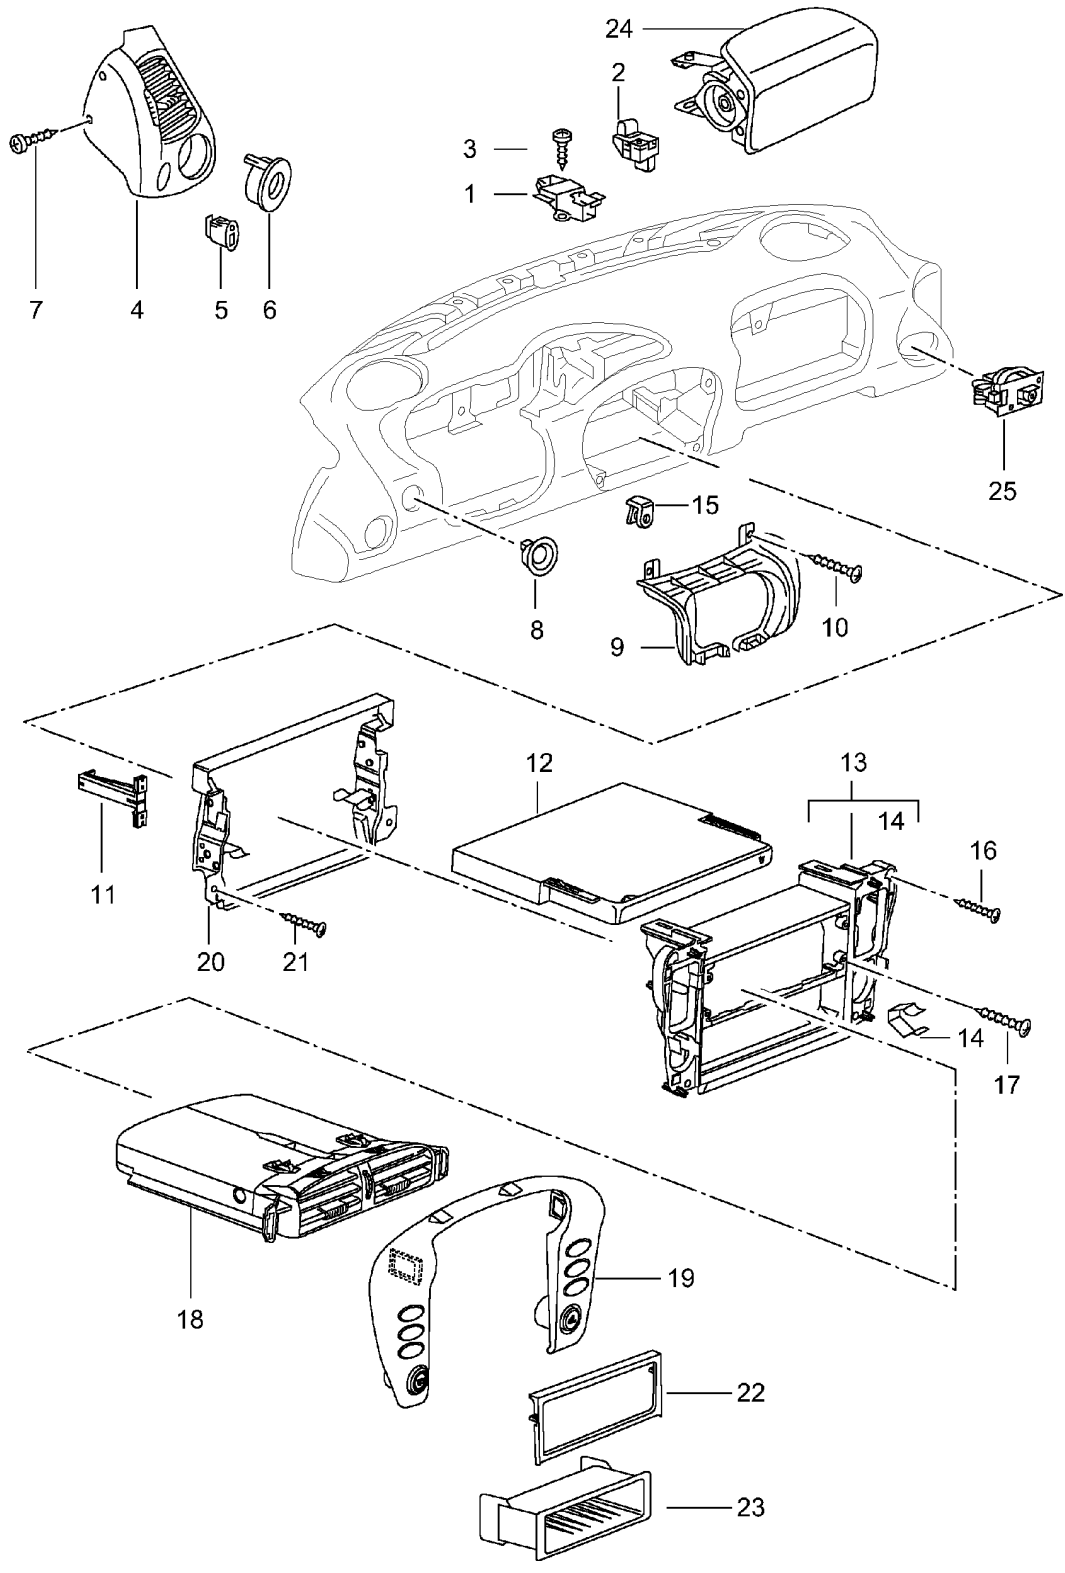

Modell: 996 99

Laufzeit: 1999>>2005

Pos	Teilenummer	Benennung	Bemerkung	St	Modellangabe
22	996 552 153 01	Aufnahmerahmen Heizung		1	M574
	996 552 153 01 01C	Satinschwarz			
22	996 552 991 00	Aufnahmerahmen Heizung Leder		1	IXKW/XNN M574
	996 552 991 00 A11	Schwarz			
23	996 552 677 00	Rahmen Klimaschalter		1	
	996 552 677 00 01C	Satinschwarz			
24	996 552 673 02	Haltebügel		1	
25	999 919 123 09	Linsenschraube 5,0 X 20	-00	2	
25	999 073 218 09	Blechschaube 4,2 X 16	01-	2	
26	996 552 253 01	Ablagefach anstelle Radio		1	
	996 552 253 01 01C	Satinschwarz			
26	996 552 994 01	Ablagefach Leder	01-	1	IXMF
	996 552 994 01 A11	Schwarz			
27	996 552 173 01	Ablagefach		1	
	996 552 173 01 A03	Schwarz			
(28)	999 591 712 40	Spreizniet 6,0 X 12,0		2	

Modell: 996 99

Laufzeit: 1999>>2005