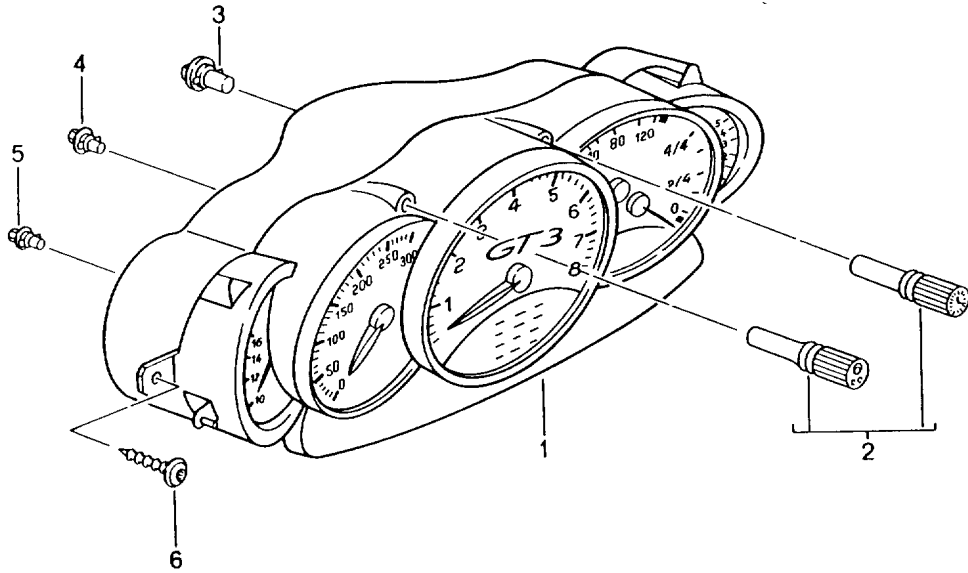

Modell: 996 99

Laufzeit: 1999>>2005

Modell: 996 99

Laufzeit: 1999>>2005

Pos	Teilenummer	Benennung	Bemerkung	St	Modellangabe
		Instrumente komplett Memo Ti GR.9 , NR. 17/98 siehe TPI GR.9 , NR. 20	01		
1	996 641 105 95	Kombiinstrument	-02	1	
	996 641 105 95 70C	Rallyeschwarz			
(1)	996 641 215 92	Kombiinstrument	04-	1	
	996 641 215 92 70C	Rallyeschwarz			
(1)	996 641 981 94	Kombiinstrument	04-	1	IX71
	996 641 981 94 70C	Rallyeschwarz			
(1)	996 641 107 95	Kombiinstrument	(GB) -02	1	
	996 641 107 95 70C	Rallyeschwarz			
(1)	996 641 217 92	Kombiinstrument	(GB) 04-	1	
	996 641 217 92 70C	Rallyeschwarz			
(1)	996 641 981 95	Kombiinstrument	(GB) 04-	1	IX71
	996 641 981 95 70C	Rallyeschwarz			
(2)	996 641 911 00	Knopf Stellelement Tageskilometerzähler und Zeituhr		1	
(3)	999 631 304 90	Sockellampe 12 V 3 W	-02	X	
(4)	999 631 303 90	Sockellampe 12 V 1,5 W	-02	X	
(5)	999 631 302 90	Sockellampe 12 V 1,2 W	-02	X	
(6)	999 919 188 09	Linsenschraube 5,0 X 30		2	