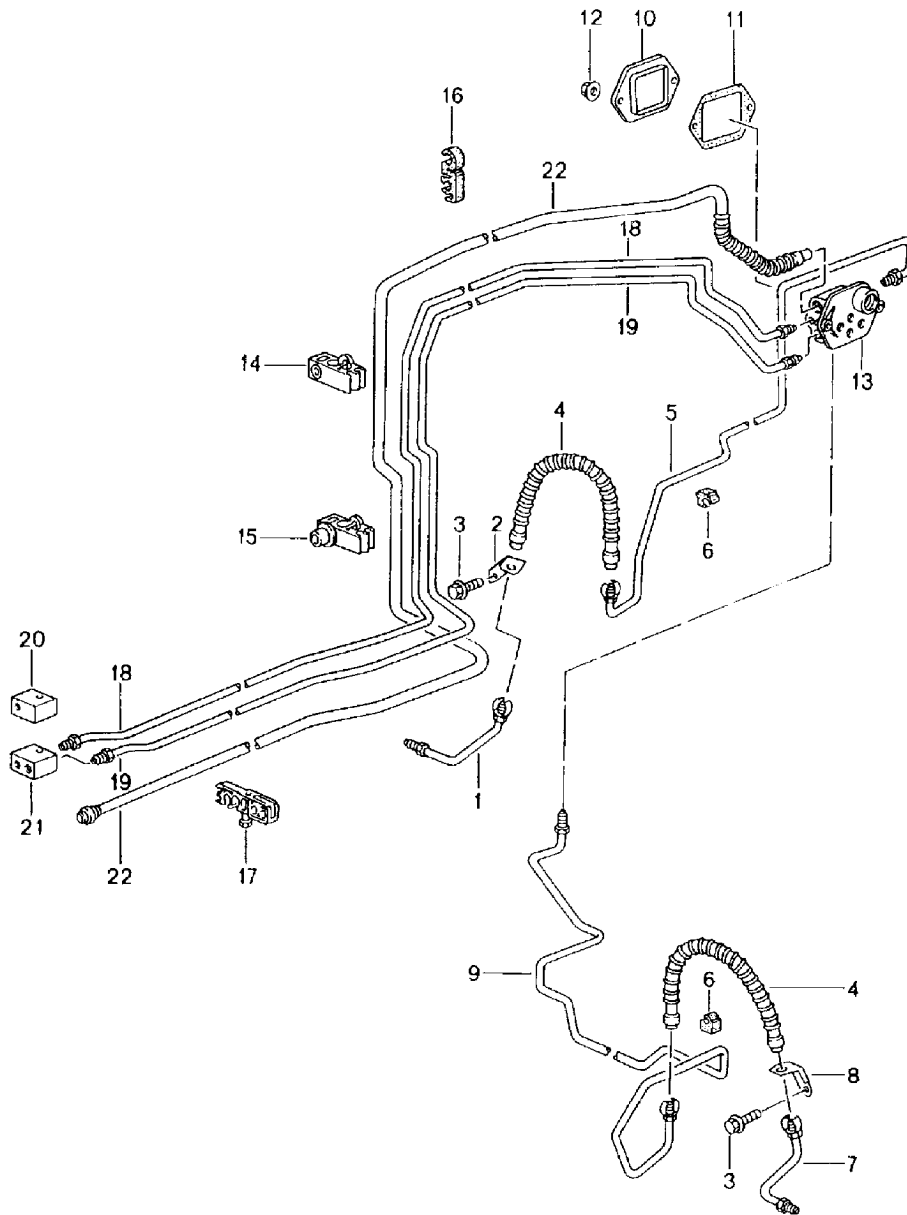

Modell: 996 99

Laufzeit: 1999>>2005

Modell: 996 99

Laufzeit: 1999>>2005

Pos	Teilenummer	Benennung	Bemerkung	St	Modellangabe
		Bremsleitungen Vorderachse Unterboden Unterdruckleitung			
1	996 355 581 06	Bremsleitung	/L	1	
(1)	996 355 581 9B	Bremsleitung	/L 04-	1	M450
2	996 355 501 06	Bremsschlauchhalter	/L	1	
3	900 075 355 01	Sechskantschraube M 6 X 16		2	
4	996 355 139 01	Bremsschlauch		2	
5	996 355 175 08	Bremsleitung		1	
6	999 591 930 40	Halter		X	
7	996 355 584 06	Bremsleitung	/R	1	
(7)	996 355 584 9B	Bremsleitung	/R 04-	1	M450
8	996 355 502 06	Bremsschlauchhalter	/R	1	
9	996 355 176 90	Bremsleitung		1	
10	996 355 753 00	Verstärkung		1	
10	996 355 753 01	Verstärkung		1	
11	996 355 752 00	Dichtung	-01	1	
(11)	996 355 752 01	Dichtung	02-	1	
12	900 380 015 09	Sechskantmutter M 6		3	
12	900 380 015 01	Sechskantmutter M 6		3	
(13)	996 355 650 02	Zwischenstück		1	
14	996 355 545 00	Halter		3	
15	996 355 549 00	Halter		1	
16	996 355 547 01	Halter		2	
17	996 355 543 00	Halter		1	
18	996 355 177 07	Bremsleitung	-02	1	
(18)	996 355 177 08	Bremsleitung	04-	1	
19	996 355 179 08	Bremsleitung	04-	1	
19	996 355 179 11	Bremsleitung	04-	1	
20	996 355 660 04	Verbindungsstück dreifach	-02	1	
20	996 355 760 31	Verbindungsstück Vierfach	04-	1	
22	996 355 571 07	Unterdruckleitung		1	
-	999 230 535 40	Sicherung Verbindungsstück Unterdruckleitung		1