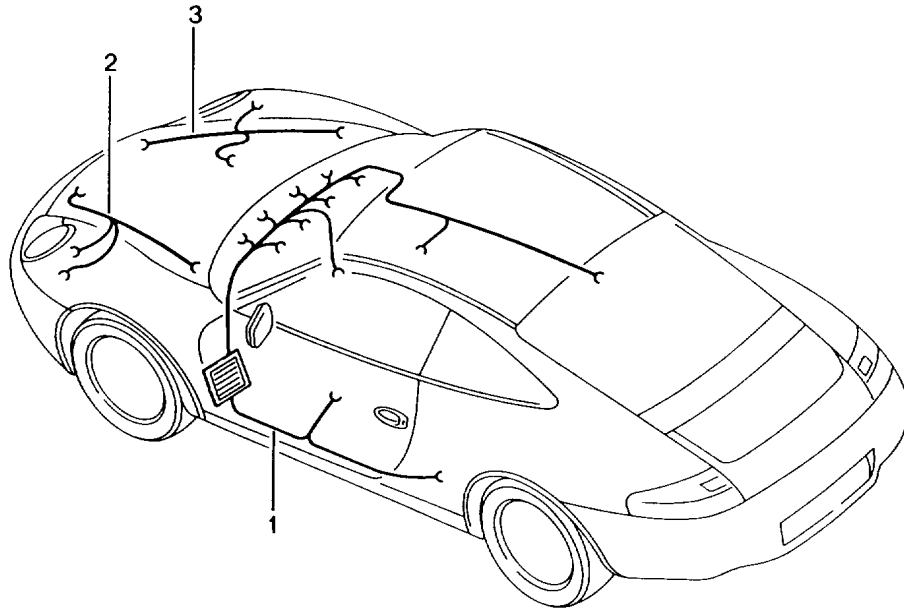

Modell: 996 99

Laufzeit: 1999>>2005