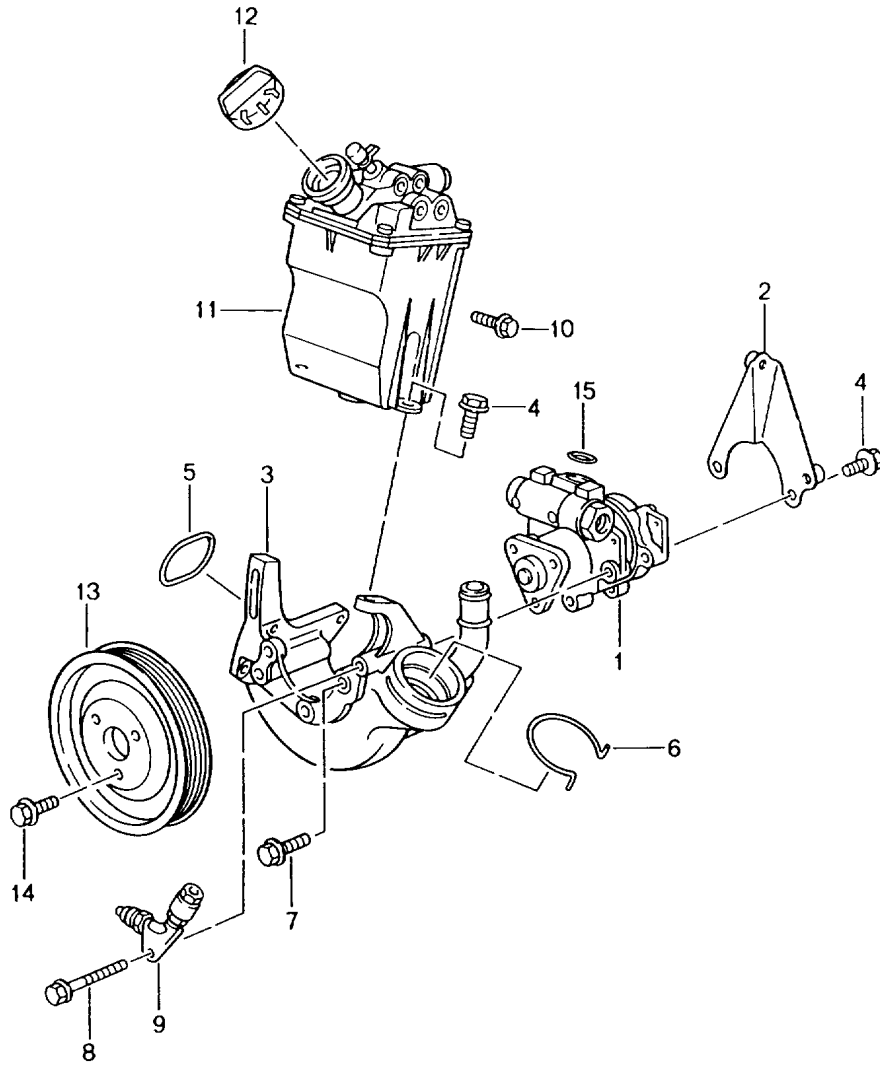

Modell: 996 99

Laufzeit: 1999>>2005

Pos	Teilenummer	Benennung	Bemerkung	St	Modellangabe
10	996 347 439 53	Rücklaufleitung F 994S6 91630>>		1	
10	996 347 439 54	Rücklaufleitung F 994S6 91630>>		1	
11	996 347 445 50	Druckleitung F 994S6 91630>>		1	
12	996 347 769 01	Spannlasche		1	
13	900 067 063 02	Zylinderschraube M 10 X 20		1	
14	996 347 551 01	Halteplatte Befestigung Druckleitung Rücklaufleitung Servolenkung		1	
-	996 347 671 01	Halter links	/RL	1	
-	996 347 672 01	Halter rechts	/RL	1	
-	996 347 547 00	Halter Leitungen Befestigung Karosserie		1	
-	997 347 544 00	Halter Leitungen Befestigung Träger		1	
15	999 230 539 10	Verschraubung		1	
16	999 230 540 10	Verschraubung		1	
17	999 230 543 40	Reparatursatz Dichtungen		1	
18	999 230 542 40	O-Ring		1	
19	999 507 575 40	Halter 9,0/13,0		1	
20	997 347 544 00	Halter		1	

Modell: 996 99

Laufzeit: 1999>>2005