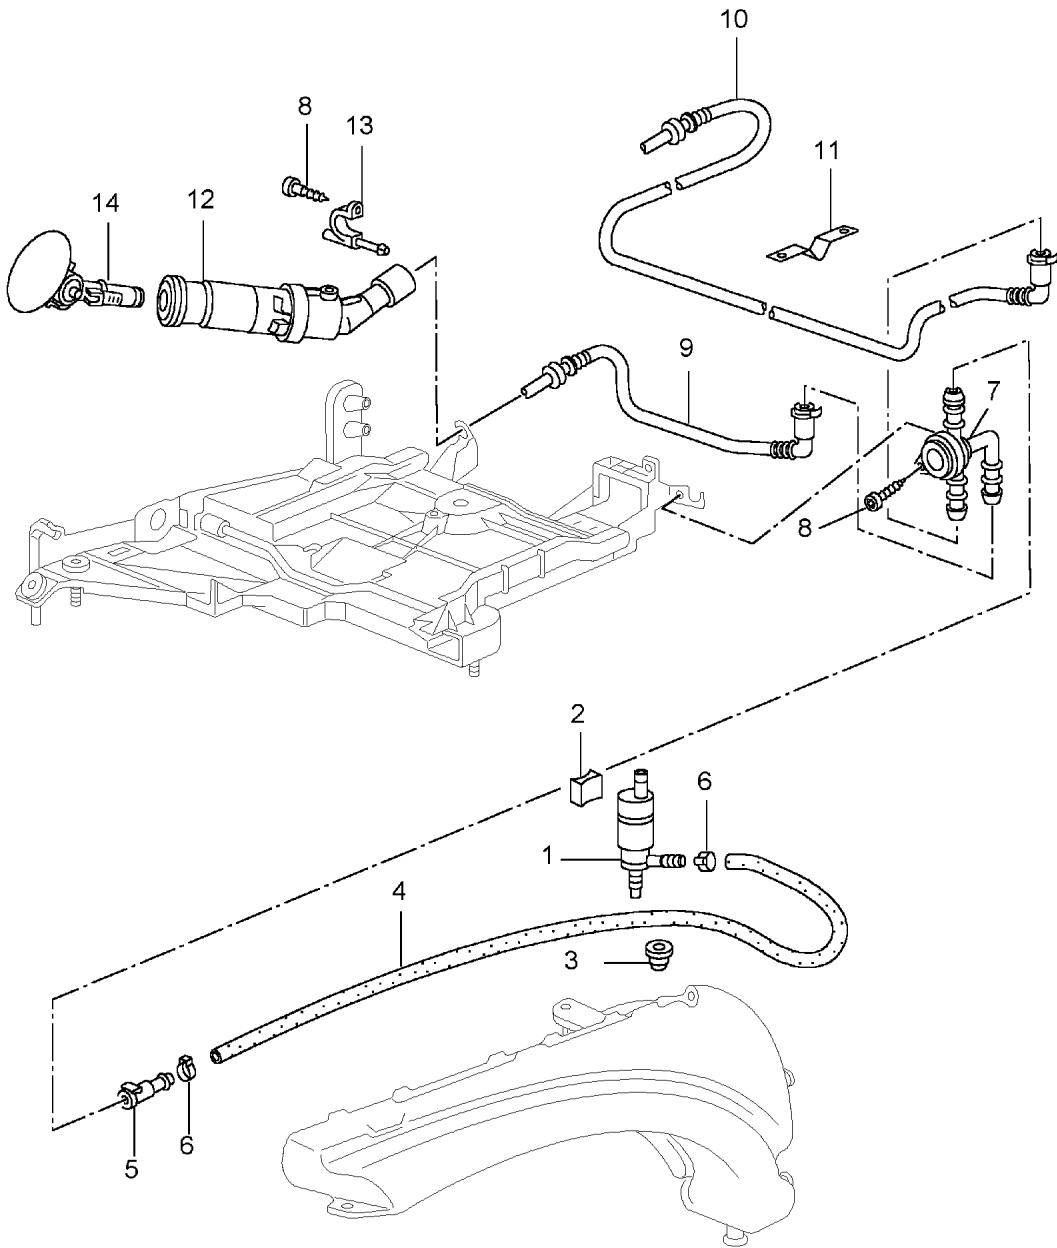

Modell: 996 99

Laufzeit: 1999>>2005

Modell: 996 99

Laufzeit: 1999>>2005

Pos	Teilenummer	Benennung	Bemerkung	St	Modellangabe
		Scheinwerferwaschanlage	04-		M288
1	996 624 502 00	Pumpe		1	
2	993 628 213 00	Distanzstück		1	
(3)	996 628 393 00	Dichtung		1	
		mit			
		Sieb			
-	999 181 750 40	Schlauch		*	
		10 X 3			
4		1020 MM		1	
5	996 628 204 00	Kupplung		1	
6	999 512 673 00	Schlauchklemme		2	
7	996 628 160 00	Verteilerstück		1	
8	999 919 017 02	Linsenschraube		3	
		4,0 X 16			
9	996 628 135 00	Rohrleitung	/L	1	
10	996 628 136 01	Rohrleitung	/R	1	
11	996 628 110 00	Halter		2	
12	996 628 161 00	Düsenträger	/L	1	
(12)	996 628 162 00	Düsenträger	/R	1	
13	996 631 116 00	Führungsbolzen		2	
14	996 628 143 00	Abdeckblende	/L	1	
		mit			
		Düse			
(14)	996 628 144 00	Abdeckblende	/R	1	
		mit			
		Düse			