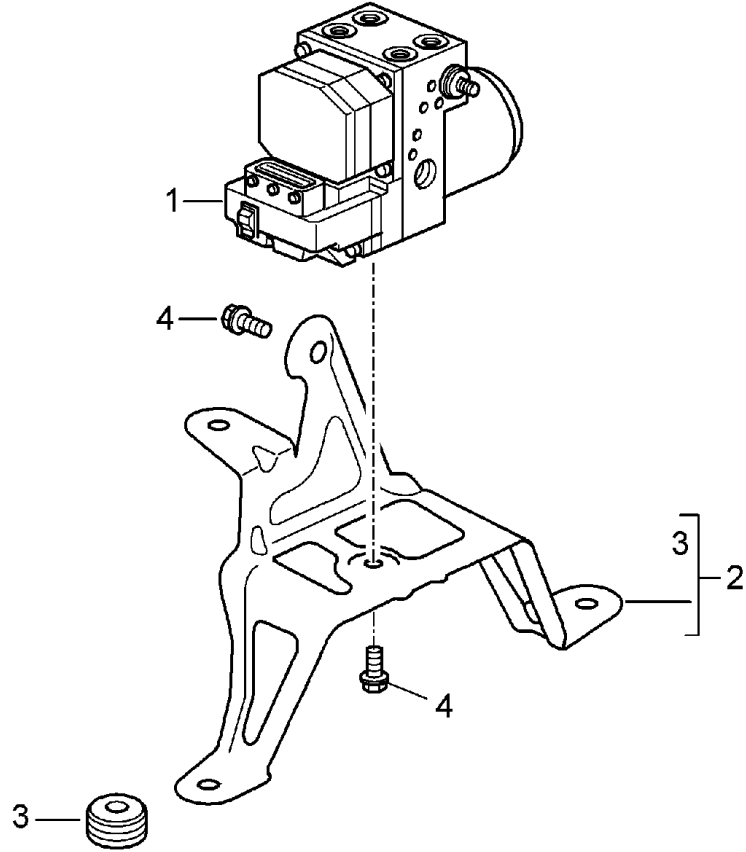

Modell: 996 99

Laufzeit: 1999>>2005

Pos	Teilenummer	Benennung	Bemerkung	St	Modellangabe
		Hydroaggregat ABS	-02		
1	996 355 955 04	Hydroaggregat		1	
1	996 355 955 DX	Hydroaggregat		1	
2	996 355 945 00	Dämpfungstück		3	
3	996 355 541 00	Distanzstück		1	
4	996 355 133 03	Halter	00	1	
(4)	996 355 133 04	Halter	01-	1	
-	999 084 629 09	Sechskantmutter M 6		3	
-	999 084 629 01	Sechskantmutter M 6		3	
5	996 355 535 02	Halter		1	
6	996 355 559 00	Bolzen		2	
7	999 166 080 02	Sicherung		2	
8	900 377 003 02	Sechskantmutter VM 8		2	

Modell: 996 99

Laufzeit: 1999>>2005