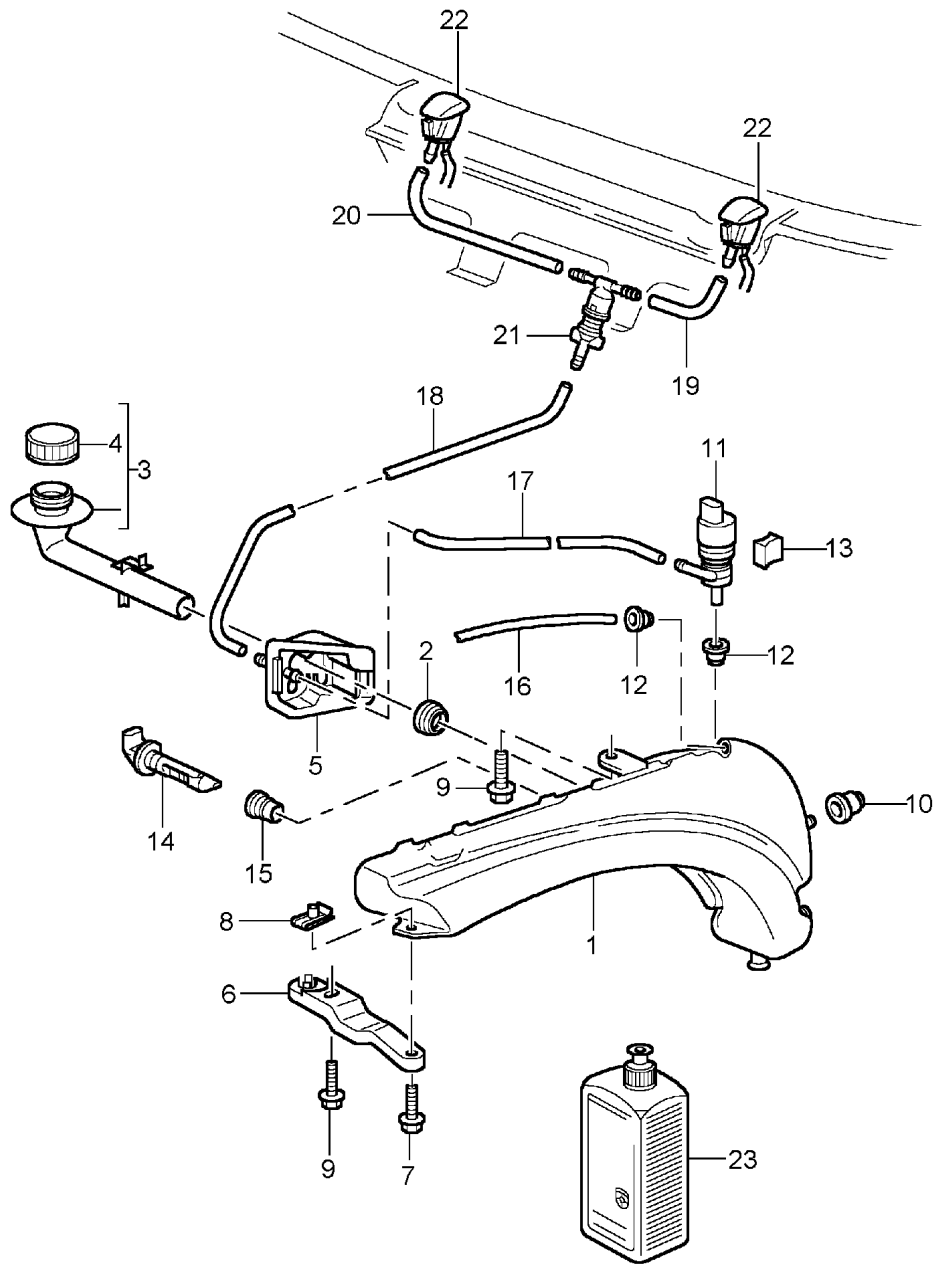

Modell: 996 99

Laufzeit: 1999>>2005

Pos	Teilenummer	Benennung	Bemerkung	St	Modellangabe
		Scheibenwischeranlage			
1	997 624 105 01	Wischermotor	/LL	1	
(1)	997 624 106 01	Wischermotor	/RL	1	
2	997 628 235 01	Kurbeltrieb	/LL	1	
(2)	997 628 236 00	Kurbeltrieb	/RL	1	
(2)	997 628 236 01	Kurbeltrieb	/RL	1	
3	900 075 014 02	Sechskantschraube M 6 X 18	-04	3	
3	900 075 014 03	Sechskantschraube M 6 X 18		3	
(3)	999 073 152 02	Torxschraube M 6 X 18	05	3	
4	900 076 064 02	Sechskantmutter M 8		3	
5	999 924 102 02	Lagerhülse		1	
6	999 702 204 50	Gummibuchse		1	
7	996 628 713 00	Lagerhülse		1	
8	996 628 703 00	Gummibuchse		1	
9	999 075 075 01	Kombischraube M 6 X 22 SC		3	
10	999 507 246 01	Blechmutter M 6		1	
12	997 628 027 00	Wischerarm	/LL	1	
(12)	997 628 030 00	Fahrerseite Wischerarm	/RL	1	
13	997 628 029 00	Beifahrerseite Wischerarm	/LL	1	
(13)	997 628 028 00	Beifahrerseite Wischerarm	/RL	1	
(14)	996 628 901 08	Fahrerseite Wischerblatt	/LL	1	
(15)		Satz Fahrerseite Beifahrerseite Wischerblatt	/RL	1	
16	944 628 305 01	Satz Fahrerseite Beifahrerseite Abdeckkappe		2	

Modell: 996 99

Laufzeit: 1999>>2005