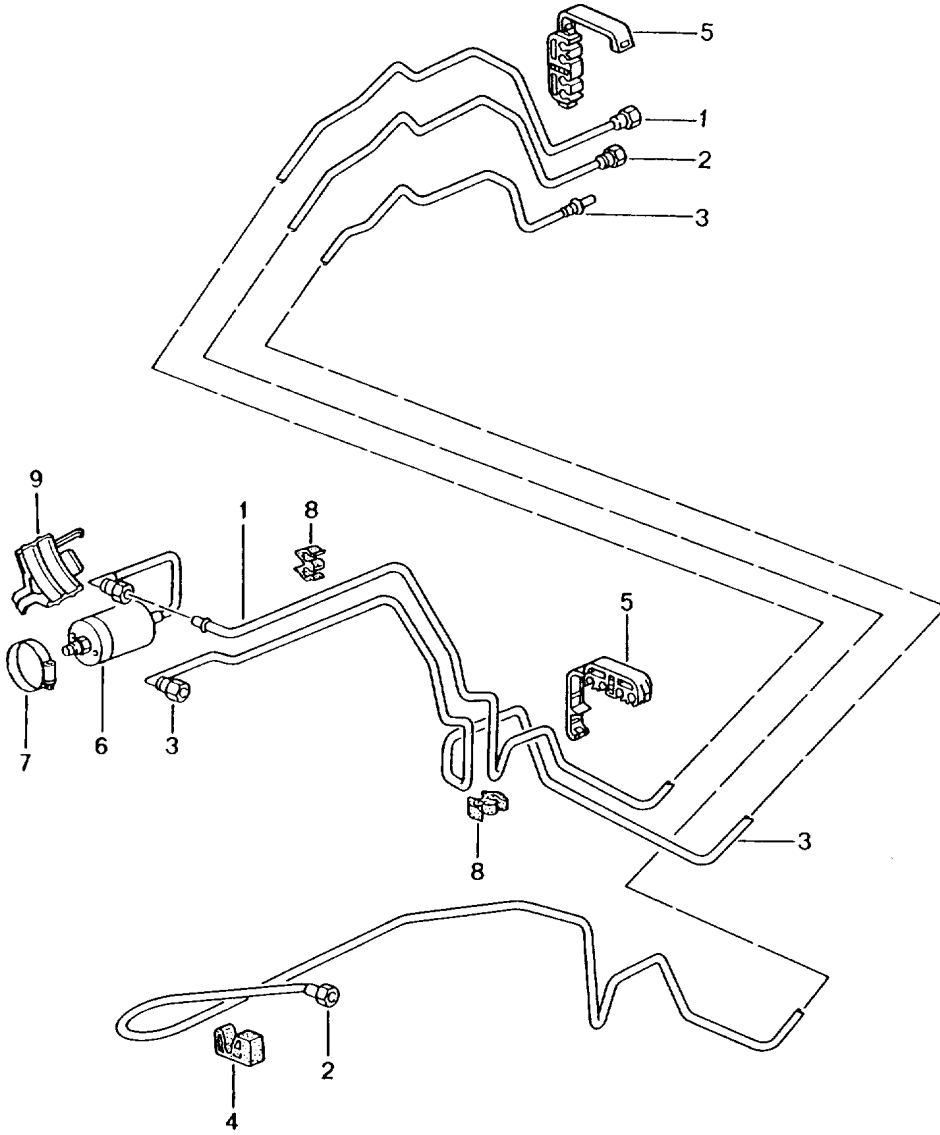

Modell: 996 99

Laufzeit: 1999>>2005

Modell: 996 99

Laufzeit: 1999>>2005

Pos	Teilenummer	Benennung	Bemerkung	St	Modellangabe
		Kraftstoffanlage hinten			
1	996 201 265 02	Druckleitung		1	
1	996 201 265 07	Druckleitung		1	
2	996 201 275 01	Rücklaufleitung	-00	1	
(2)	996 201 275 03	Rücklaufleitung	01-	1	
(2)	996 201 275 05	Kraftstoffleitung	01-	1	
3	996 201 355 01	Luftleitung		1	
4	999 591 922 40	Halter		2	
5	999 507 521 40	Kabelhalter		2	
6	996 110 253 52	Kraftstofffilter		1	
7	999 512 390 00	Schlauchschelle 60 - 80/13		1	
8	999 507 488 40	Kabelhalter		3	
9	996 110 257 03	Halter		1