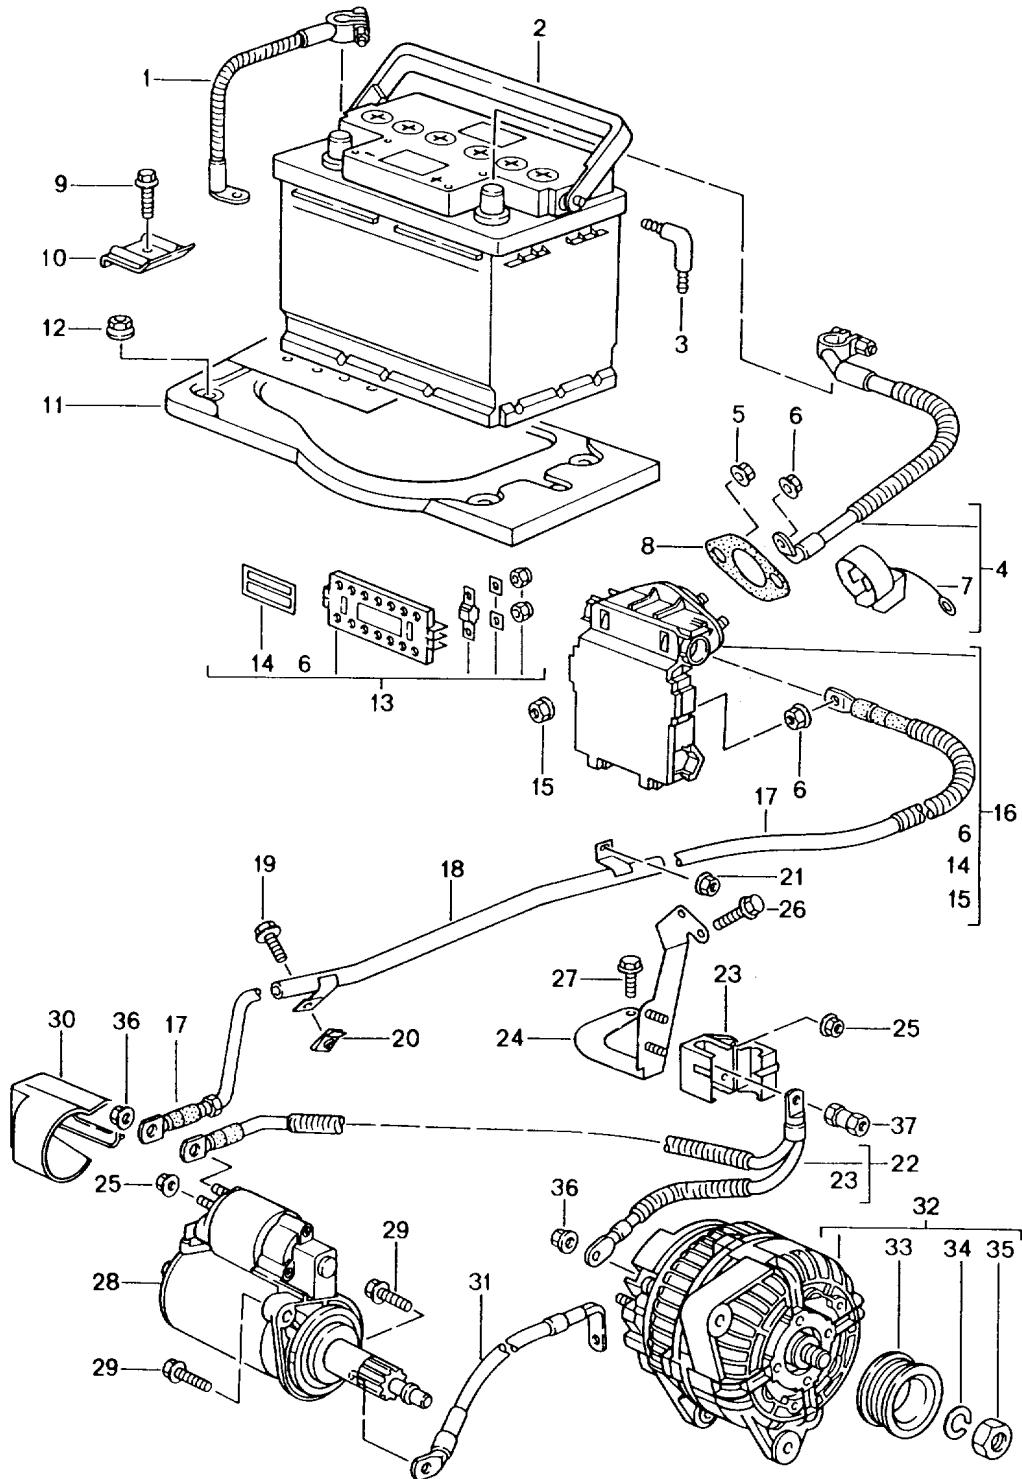

Modell: 996 99

Laufzeit: 1999>>2005