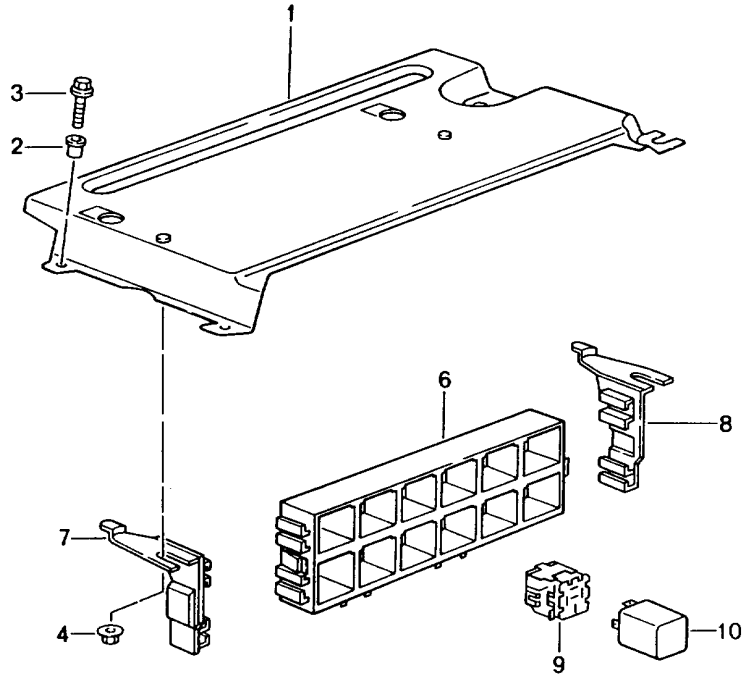

Modell: 996 99

Laufzeit: 1999>>2005