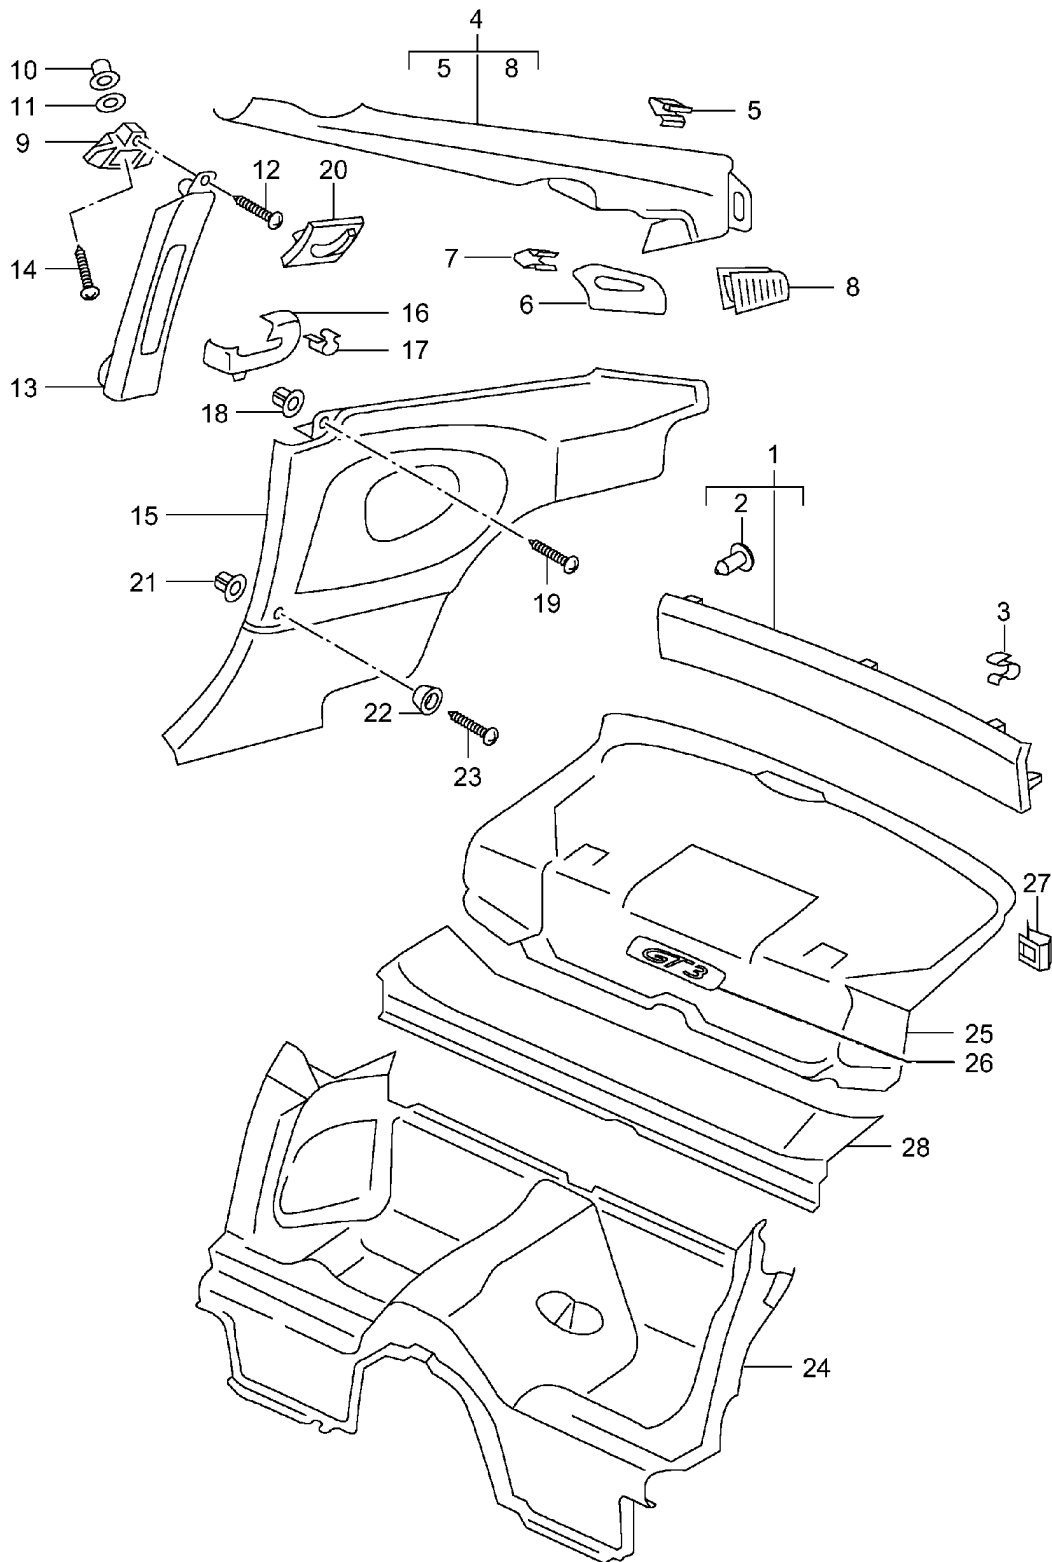

Modell: 996 99

Laufzeit: 1999>>2005

Modell: 996 99

Laufzeit: 1999>>2005

Pos	Teilenummer	Benennung	Bemerkung	St	Modellangabe
		Verkleidungen hinten			
1	996 555 081 02	Verkleidung Kunstleder		1	
	996 555 081 02 A18	Schwarz	00		
	996 555 081 02 A12	Schwarz	01-		
1	996 555 081 03	Verkleidung Leder		1	M981
	996 555 081 03 A11	Schwarz			
2	999 507 687 05	Befestigungsclip		5	
3	999 651 307 02	Kabelbefestiger 18,0		4	
(4)	996 555 187 02	Verkleidung oben Kunstleder	/L	1	
	996 555 187 02 A18	Schwarz	-00		
	996 555 187 02 A12	Schwarz	01-		
4	996 555 188 02	Verkleidung oben Kunstleder	/R	1	
	996 555 188 02 A18	Schwarz	-00		
	996 555 188 02 A12	Schwarz	01-		
(4)	996 555 187 03	Verkleidung oben Leder	/L	1	M981
	996 555 187 03 A11	Schwarz			
4	996 555 188 03	Verkleidung oben Leder	/R	1	M981
	996 555 188 03 A11	Schwarz			
-	999 551 609 40	Kunststoffscheibe 8,0 X 23 X 3,00		16	
5	999 507 676 09	Klammer 2,5/2,20		2	
5	999 507 479 09	Klammer 2,5/0,9		4	
(6)	996 555 365 90	Abdeckfolie für Rosette		1	M002
(6)	996 555 545 30	Rosette	/L 03-	1	M981
	996 555 545 30 A11	Schwarz			
6	996 555 546 30	Rosette	/R 03-	1	M981
	996 555 546 30 A11	Schwarz			
7	999 507 533 02	Steckklammer		2	
(8)	996 555 645 00	Gitter Lackiert	/L	1	
	996 555 645 00 A03	Schwarz			
8	996 555 646 00	Gitter Lackiert	/R	1	
	996 555 646 00 A03	Schwarz			
(9)	996 555 821 01	Konsole	/L -00	1	
9	996 555 822 01	Konsole	/R -00	1	
(9)	996 555 821 02	Konsole	/L 01-	1	
(9)	996 555 822 02	Konsole	/R 01-	1	
		Kleiderhaken			
-	996 555 623 00	Abdeckkappe	00	2	M563
	996 555 623 00 01C	Satinschwarz			
-	996 555 623 01	Abdeckkappe	01-	2	M563
	996 555 623 01 V01	Silber			
-	996 555 623 02	Abdeckkappe	03-	2	M563
	996 555 623 02 V03	Sportsilber			
10	999 500 069 02	Blindnietmutter		2	
(10)	999 507 695 02	Blechmutter		2	