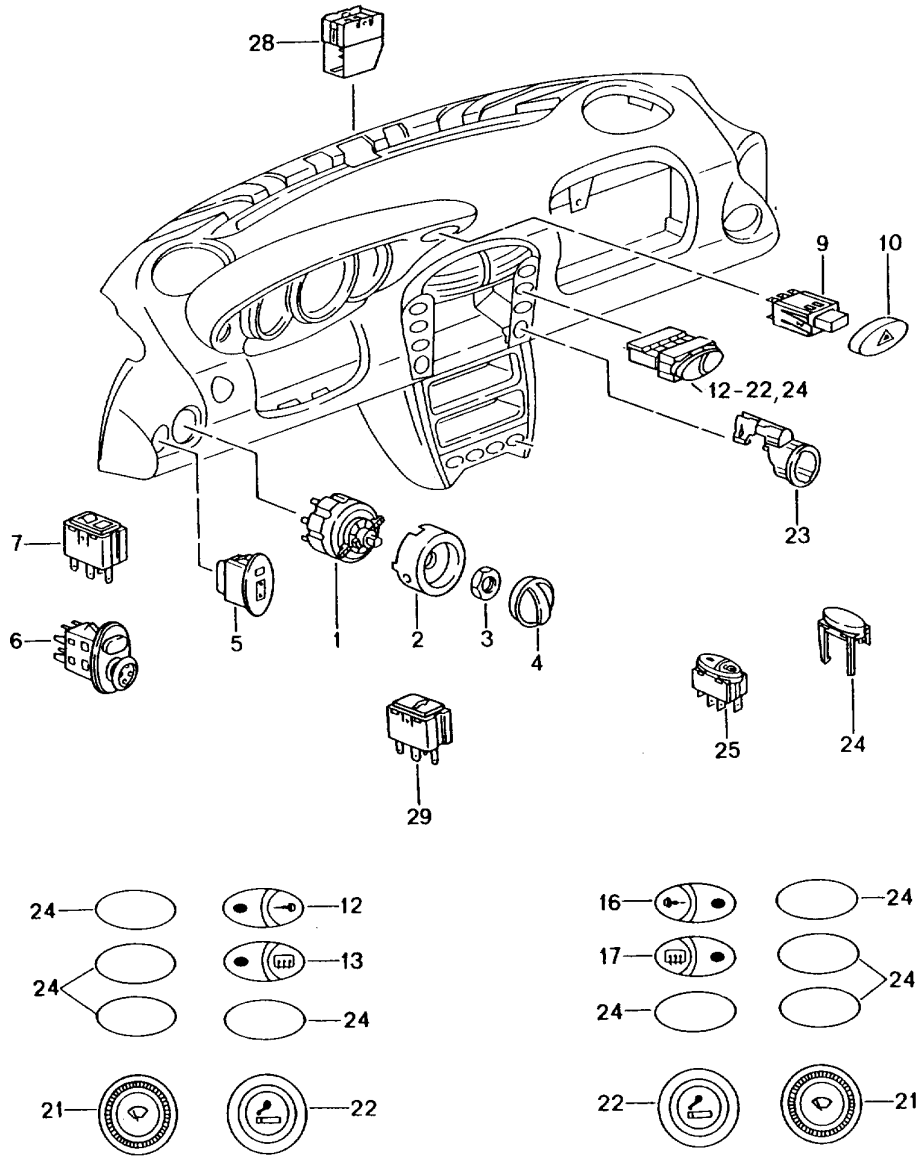

Modell: 996 99

Laufzeit: 1999>>2005

Modell: 996 99

Laufzeit: 1999>>2005

Pos	Teilenummer	Benennung	Bemerkung	St	Modellangabe
1	996 613 535 00	Schalter		1	
-	999 650 346 40	Lichtschalter		1	
-	999 650 343 40	Steckhülsegehäuse		1	
-	999 652 437 12	Deckel		1	
-	999 652 437 12	Stecker		X	
		\$ 4,0			
-	999 652 351 22	Kontaktbuchse		X	
		\$ 2,5			
2	996 613 631 01	Beleuchtungseinheit	/LL	1	
2	996 613 631 02	Beleuchtungseinheit	/LL	1	
(2)	996 613 632 01	Beleuchtungseinheit	/RL	1	
-	999 652 972 40	Buchsengehäuse		1	
-	999 650 512 40	Buchsengehäuse		1	
-	999 652 973 40	Abdeckkappe		1	
-	999 650 512 40	Buchsengehäuse		1	
-	999 652 901 22	Stecker		5	
3	999 034 030 09	Sechskantmutter		1	
		M 16 X 1			
4	996 613 533 01	Drehknopf	-01	1	
	996 613 533 01 A01	Glanzschwarz			
4	996 613 533 10	Drehknopf	02-	1	
	996 613 533 10 A05	Schwarz-Matt			
5	996 613 230 01	Potentiometer	-00	1	M605
	996 613 230 01 A01	Glanzschwarz			
		Leuchtweitenregulierung			
6	996 613 241 00	Schalter		1	M273
	996 613 241 00 01C	Satinschwarz			
		Aussenspiegel			
-	993 612 501 00	Buchsengehäuse		1	
-	N 903 352 04	Stecker		5	
-	999 652 790 12	Rundsteckhülse		2	
7	996 613 423 00	Blindeckel		1	
		Heckspoiler			
-	999 650 035 40	Buchsengehäuse		1	
-	999 650 330 00	Stecker		5	
9	996 613 120 01	Warnblinkschalter		1	
10	996 613 121 00	Taste	-01	1	
	996 613 121 00 A02	Glanzschwarz			
10	996 613 121 10	Taste	02-	1	
	996 613 121 10 A05	Schwarz-Matt			
-	999 650 191 40	Buchsengehäuse		1	
-	999 650 192 40	Verriegelung		1	
-	999 652 475 22	Flachstecker		9	
-		Rosette		X	
		Warnblinkschalter			
		siehe Gruppe			
		8/09/00			
12	996 613 144 00	Tastschalter	/LL -01	1	
	996 613 144 00 A02	Glanzschwarz			
		Zentralverriegelung			
12	996 613 144 10	Tastschalter	/LL 02-	1	
	996 613 144 10 A05	Schwarz-Matt			
		Zentralverriegelung			
-	999 650 107 40	Buchsengehäuse		1	
		Gelb			
-	999 650 330 00	Stecker		5	
13	996 613 134 00	Tastschalter	/LL -01	1	
	996 613 134 00 A02	Glanzschwarz			
		Heizung			
		Heckscheibe			
		Aussenspiegel			
13	996 613 134 10	Tastschalter	/LL 02-	1	
	996 613 134 10 A05	Schwarz-Matt			