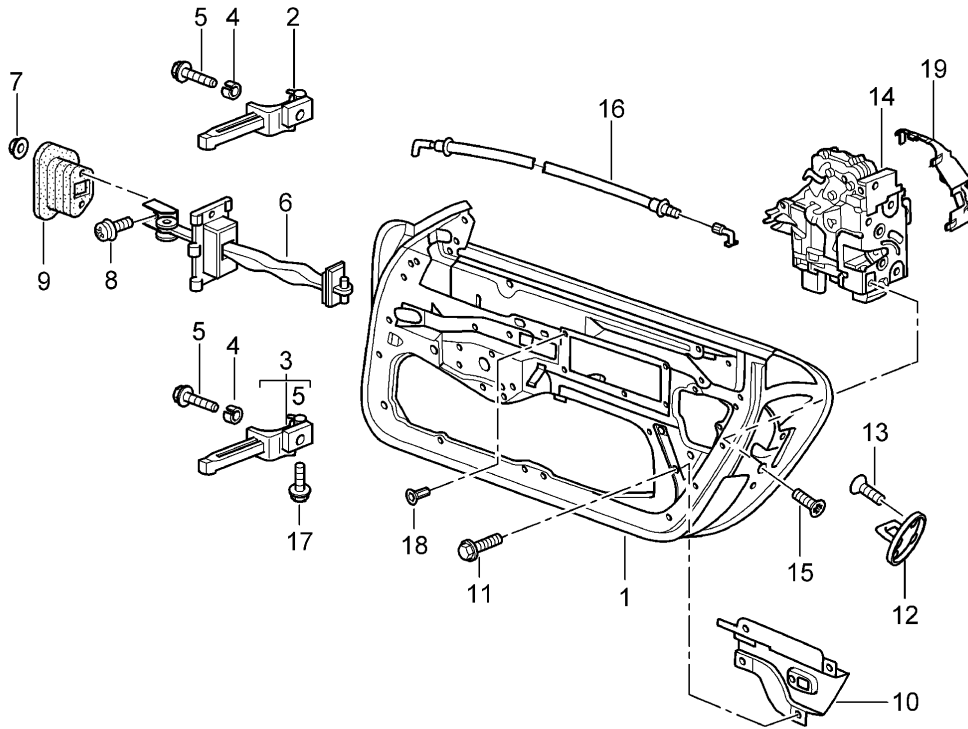

Modell: 996 99

Laufzeit: 1999>>2005

Modell: 996 99

Laufzeit: 1999>>2005

Pos	Teilenummer	Benennung	Bemerkung	St	Modellangabe
1	996 531 011 02 996 531 011 02 GRV	Tür-Rohbau Einbauteile Türschloss Tür-Rohbau Grundiert mitverwenden: POS.17 s. Technische Information Gruppe 5 5/00	/L	1	
(1)	996 531 012 02 996 531 012 02 GRV	Tür-Rohbau Grundiert mitverwenden: POS.17 s. Technische Information Gruppe 5 5/00	/R	1	
(1)	996 531 011 05 996 531 011 05 GRV	Tür-Rohbau Grundiert mitverwenden: POS.17 s. Technische Information Gruppe 5 5/00	/L	1	M002
(1)	996 531 012 05 996 531 012 05 GRV	Tür-Rohbau Grundiert mitverwenden: POS.17 s. Technische Information Gruppe 5 5/00	/R	1	M002
-	000 043 204 38	Dichtmasse		1	
2	996 531 321 04	Scharnier	/L	1	M002
(2)	996 531 322 04	Scharnier	/R	1	M002
3	996 531 319 03	Scharnier	/L	1	M002
(3)	996 531 320 03	Scharnier	/R	1	M002
4	996 531 831 00	Hülse		4	
5	999 073 192 02	Zylinderschraube M 8 X 33		2	
6	996 537 151 02	Türfeststeller		2	M002
7	999 084 212 02	Sechskantmutter M 6		4	
8	999 073 138 09	Schraube M 8 X 25		2	
9	996 537 751 00	Abdichtung		2	
10	996 537 523 00 996 537 523 00 GRV	Trägerteil Grundiert	/L	1	M002
(10)	996 537 524 00 996 537 524 00 GRV	Trägerteil Grundiert	/R	1	M002
11	900 075 487 09	Kombischraube M 6 X 16		10	
12	3B0 837 033 P	Schliesskeil		2	
13	N 907 985 02	Senkschraube M 8 X 16,5		4	
14	8N1 837 015 B	Türschloss	/LL /L	1	
(14)	8N1 837 016 B	Türschloss	/LL /R	1	
(14)	8N1 837 015 B	Türschloss	/LL /L 03-	1	M002
(14)	8N1 837 016 B	Türschloss	/LL /R 03-	1	M002
(14)	3B1 837 016 M	Türschloss	/LL /R	1	M534/535
(14)	8N2 837 015 B	Türschloss	/RL /L	1	
(14)	3B2 837 015 F	Türschloss	/RL /L	1	M534/535
(14)	8N2 837 016 B	Türschloss	/RL /R	1	
15	N 908 005 01	Linsenschraube		4