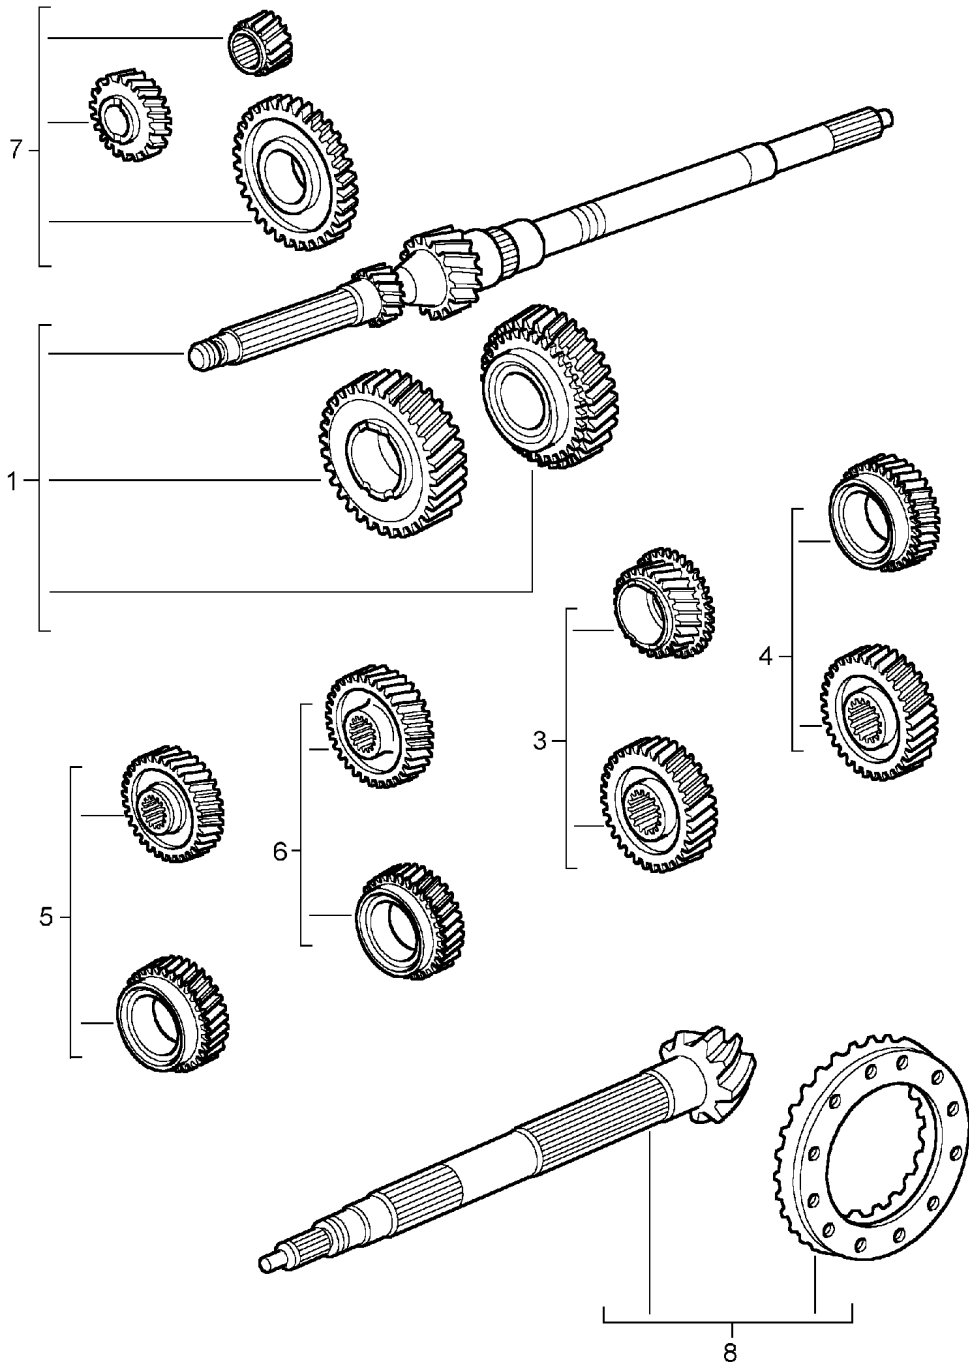

Modell: 996 99

Laufzeit: 1999>>2005

Pos	Teilenummer	Benennung	Bemerkung	St	Modellangabe
		Rädergehäuse Getriebedeckel			G96.90/93/96
1	996 301 102 51	Rädergehäuse		1	G96.90/93
(1)	996 301 102 9A	Rädergehäuse	04-	1	G96.96
2	900 060 105 01	Stiftschraube BM 8FO X 28		1	
14	900 025 007 03	Scheibe A 8,4		37	
15	900 076 064 02	Sechskantmutter M 8		40	
19	996 606 103 01	Schalter Rückfahrlicht		1	
29	964 303 230 02	Exzenter		1	
34	N 011 524 27	Unterlegscheibe A 6,4		2	
35	900 075 057 02	Sechskantschraube M6 X 16		2	
35	900 075 057 03	Sechskantschraube M6 X 16		2	
35	900 075 057 01	Sechskantschraube M 6 X 16		1	

Modell: 996 99

Laufzeit: 1999>>2005