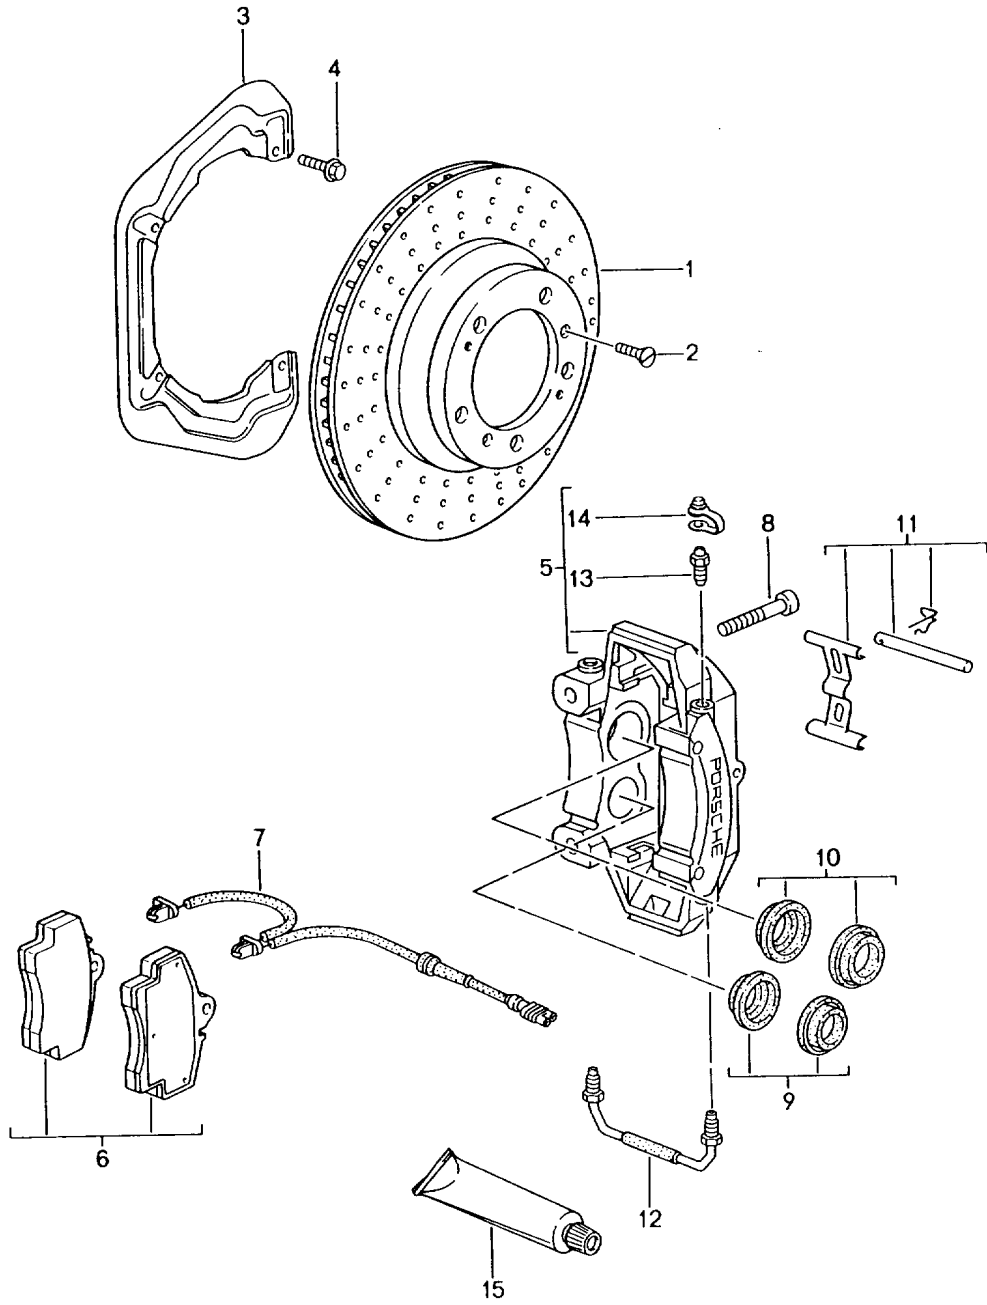

Modell: 996 99

Laufzeit: 1999>>2005