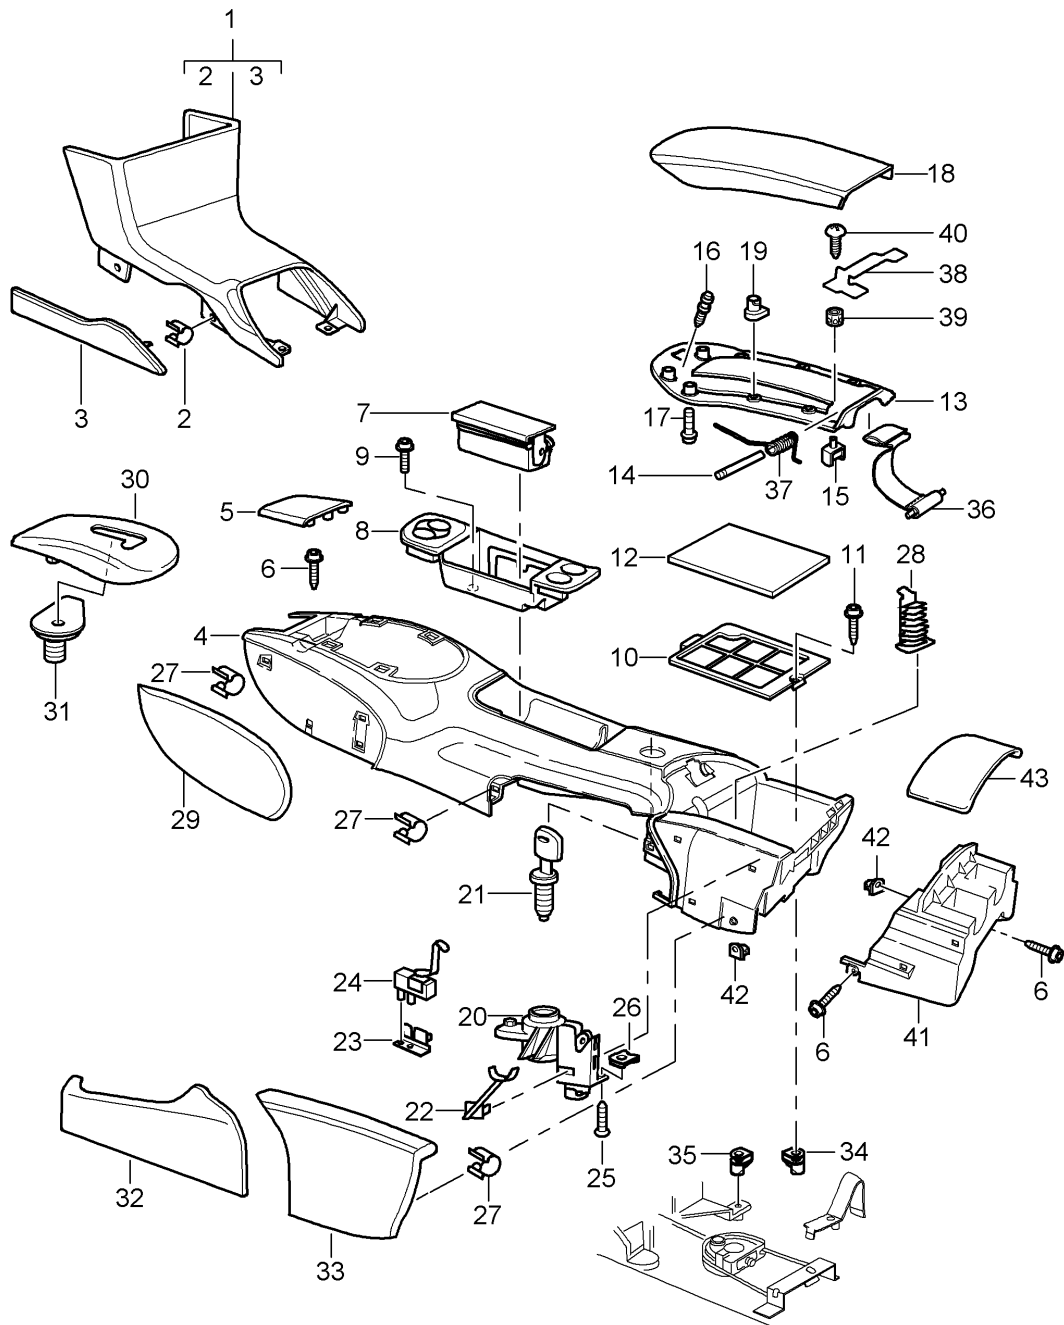

Modell: 996 99

Laufzeit: 1999>>2005