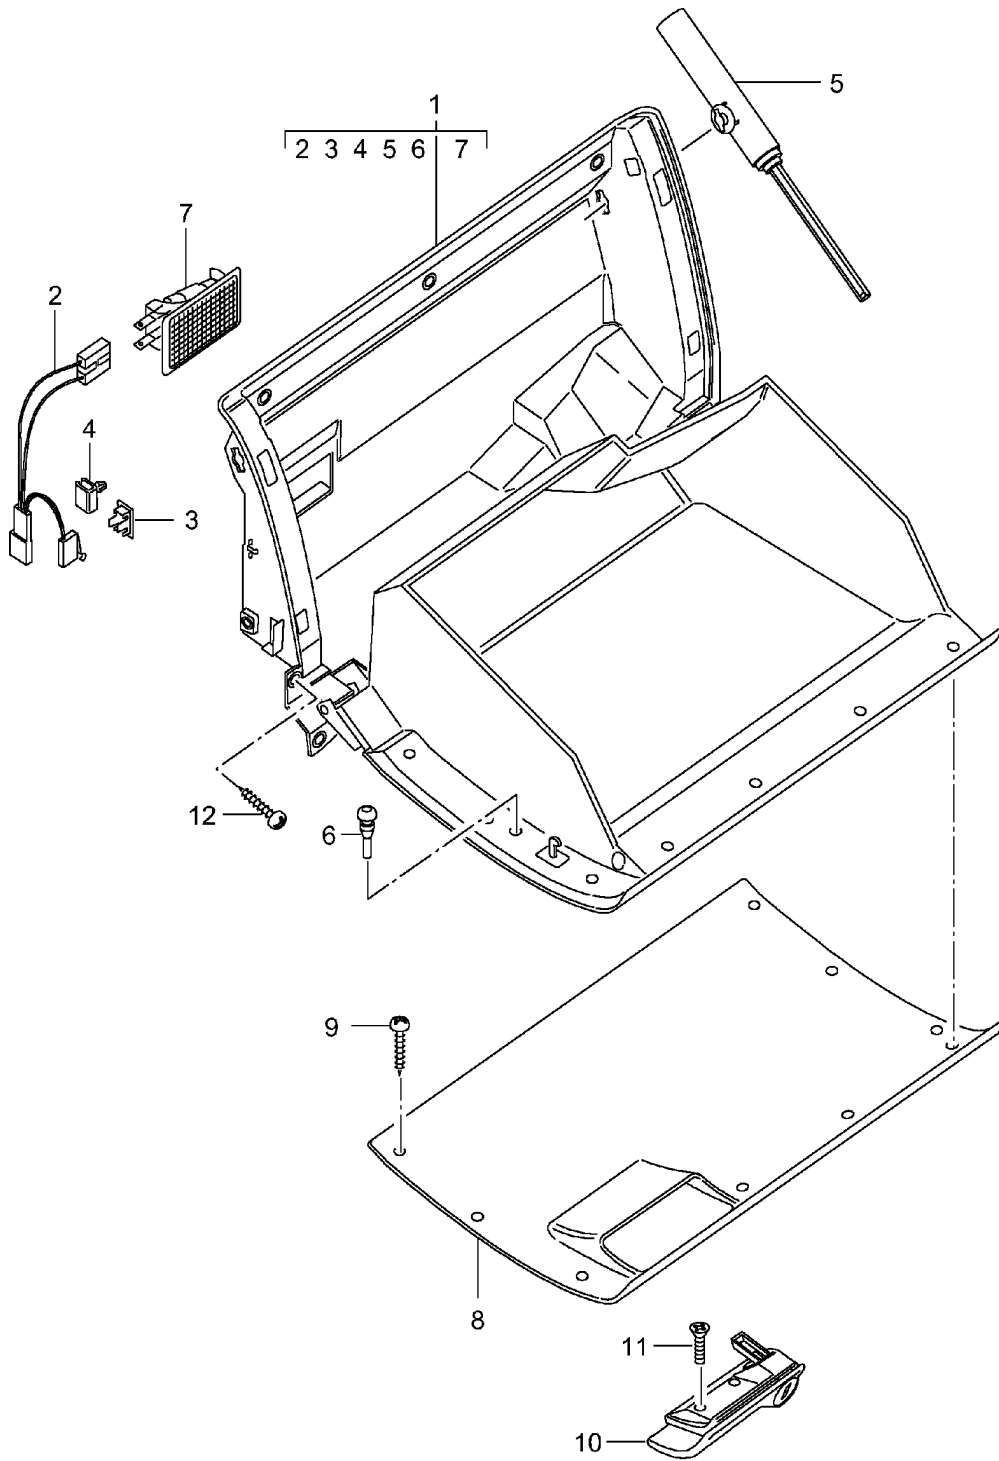

Modell: 996 99

Laufzeit: 1999>>2005