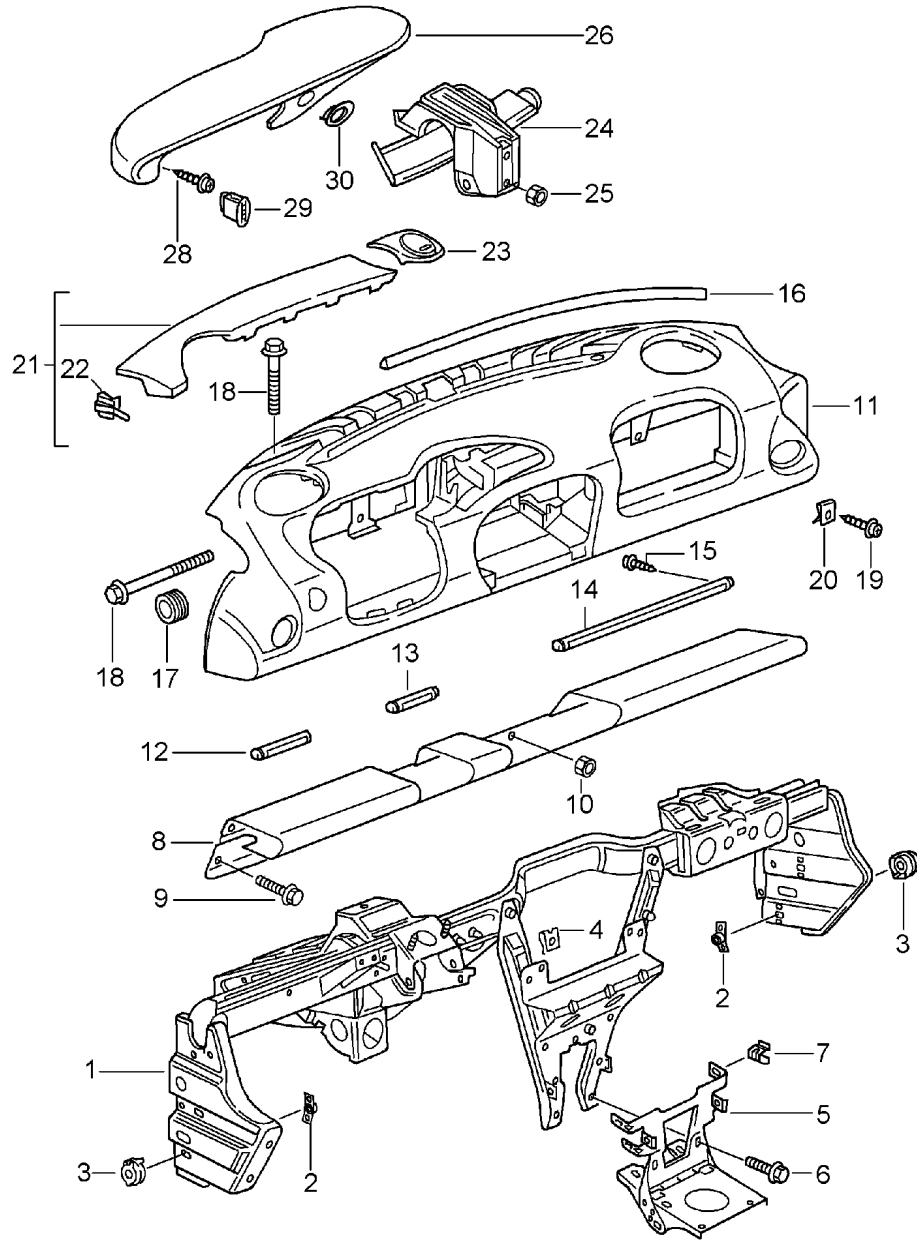

Modell: 996 99

Laufzeit: 1999>>2005