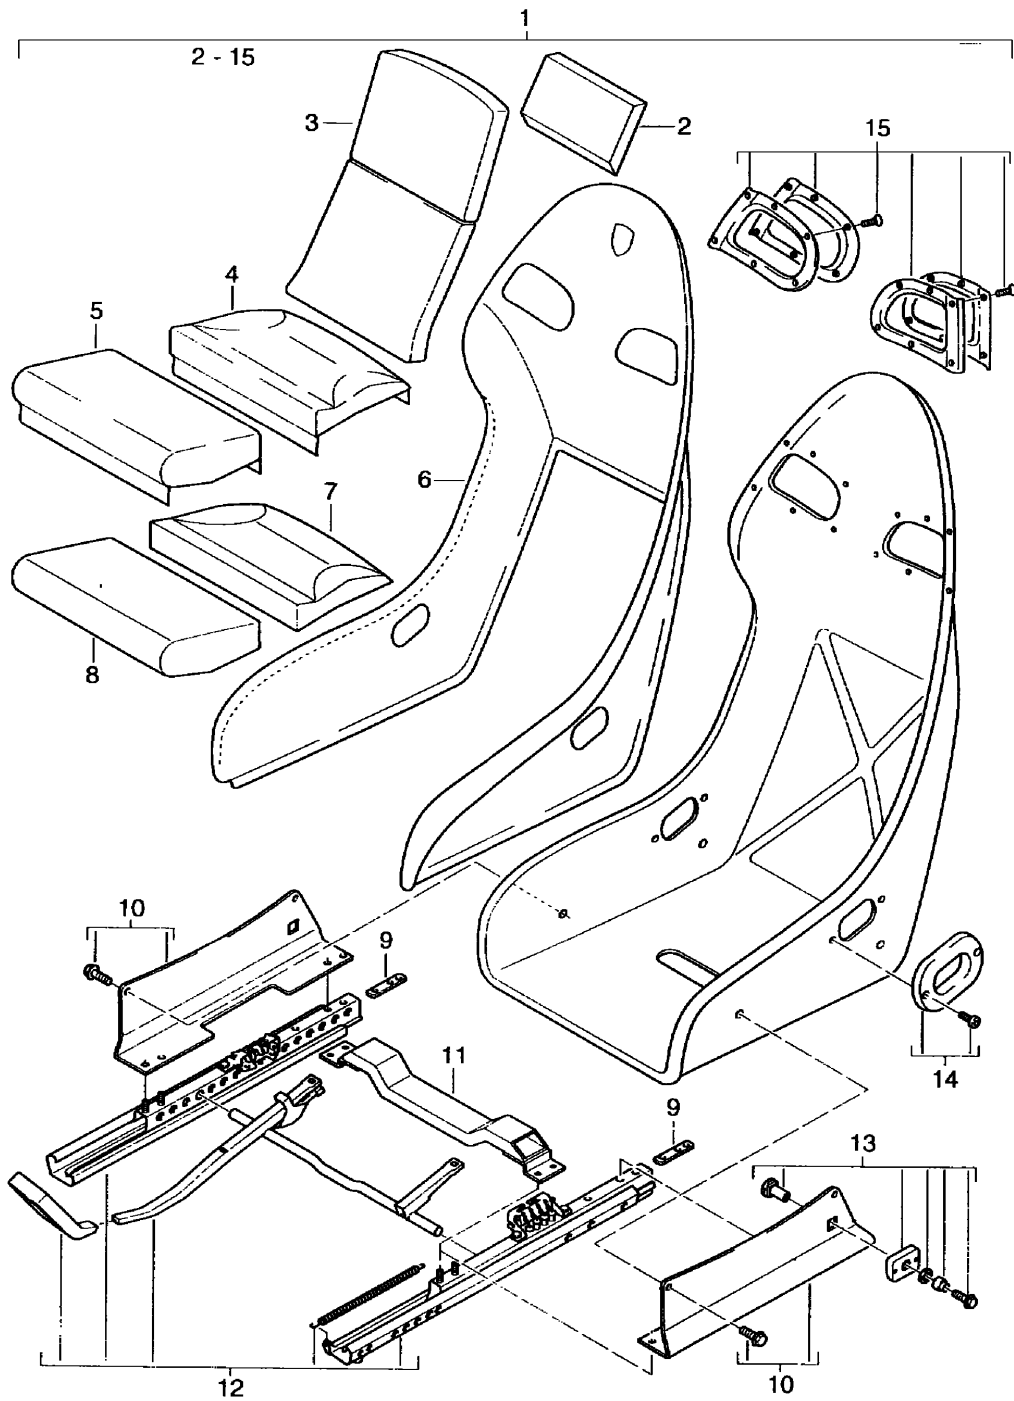

Modell: 996 99

Laufzeit: 1999>>2005