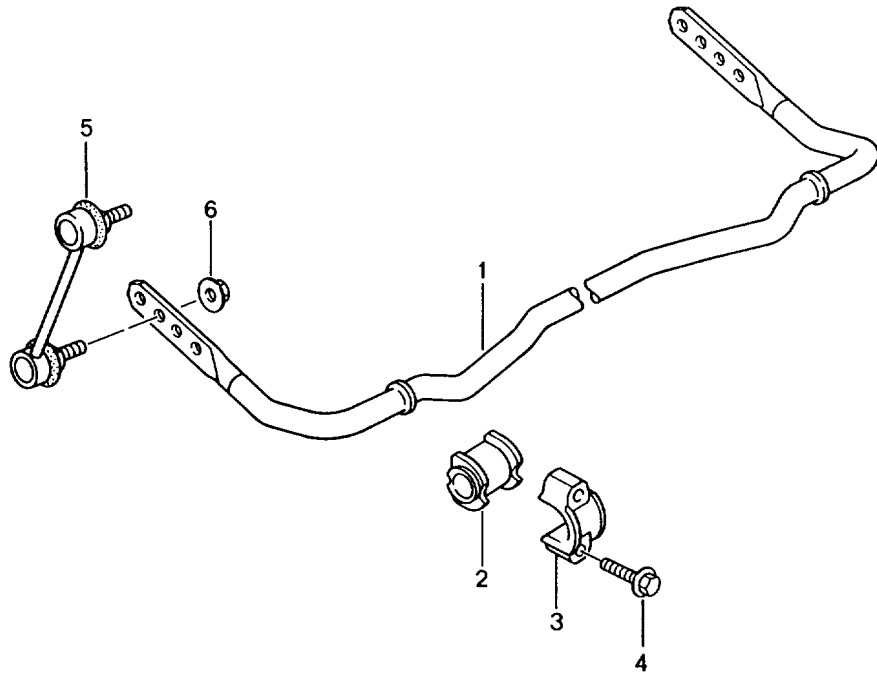

Modell: 996 99

Laufzeit: 1999>>2005

Modell: 996 99

Laufzeit: 1999>>2005

Pos	Teilenummer	Benennung	Bemerkung	St	Modellangabe
1	996 333 701 90	Stabilisator		1	
2	996 333 792 21	Stabilisator		2	
(2)	996 333 792 26	Stabilisatorlager	99	2	
		Information vorhanden	01-	2	
3	996 333 777 01	Lagerschelle	01-	2	
4	900 378 055 09	Sechskantschraube		4	
		AM 8 X 40			
5	996 333 069 90	Stabilisatorgehänge		2	
(5)	996 333 069 91	Stabilisatorgehänge		2	
6	999 084 624 09	Sicherungsmutter		2	
		M 10			
6	999 084 624 0J	Sicherungsmutter		2	
		M 10