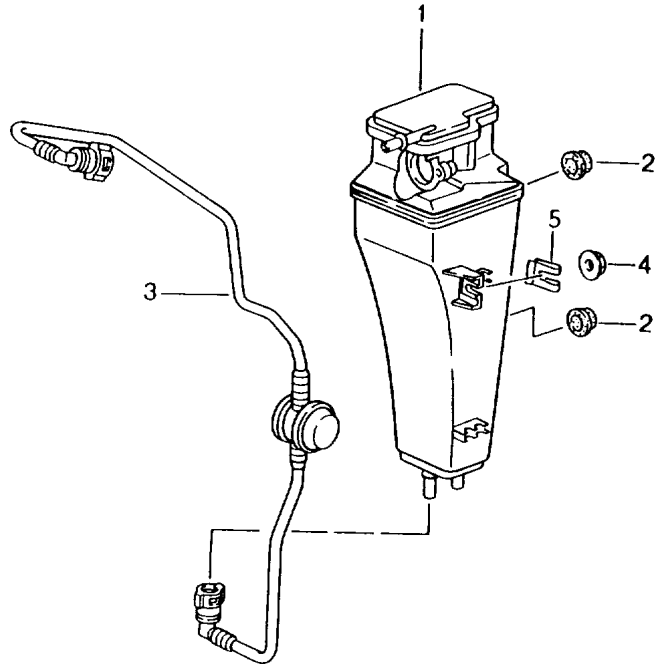

Modell: 996 99

Laufzeit: 1999>>2005

Pos	Teilenummer	Benennung	Bemerkung	St	Modellangabe
		Kraftstoffanlage hinten			
1	996 201 265 02	Druckleitung		1	
1	996 201 265 07	Druckleitung		1	
2	996 201 275 01	Rücklaufleitung	-00	1	
(2)	996 201 275 03	Rücklaufleitung	01-	1	
(2)	996 201 275 05	Kraftstoffleitung	01-	1	
3	996 201 355 01	Luftleitung		1	
4	999 591 922 40	Halter		2	
5	999 507 521 40	Kabelhalter		2	
6	996 110 253 52	Kraftstofffilter		1	
7	999 512 390 00	Schlauchschelle 60 - 80/13		1	
8	999 507 488 40	Kabelhalter		3	
9	996 110 257 03	Halter		1	

Modell: 996 99

Laufzeit: 1999>>2005