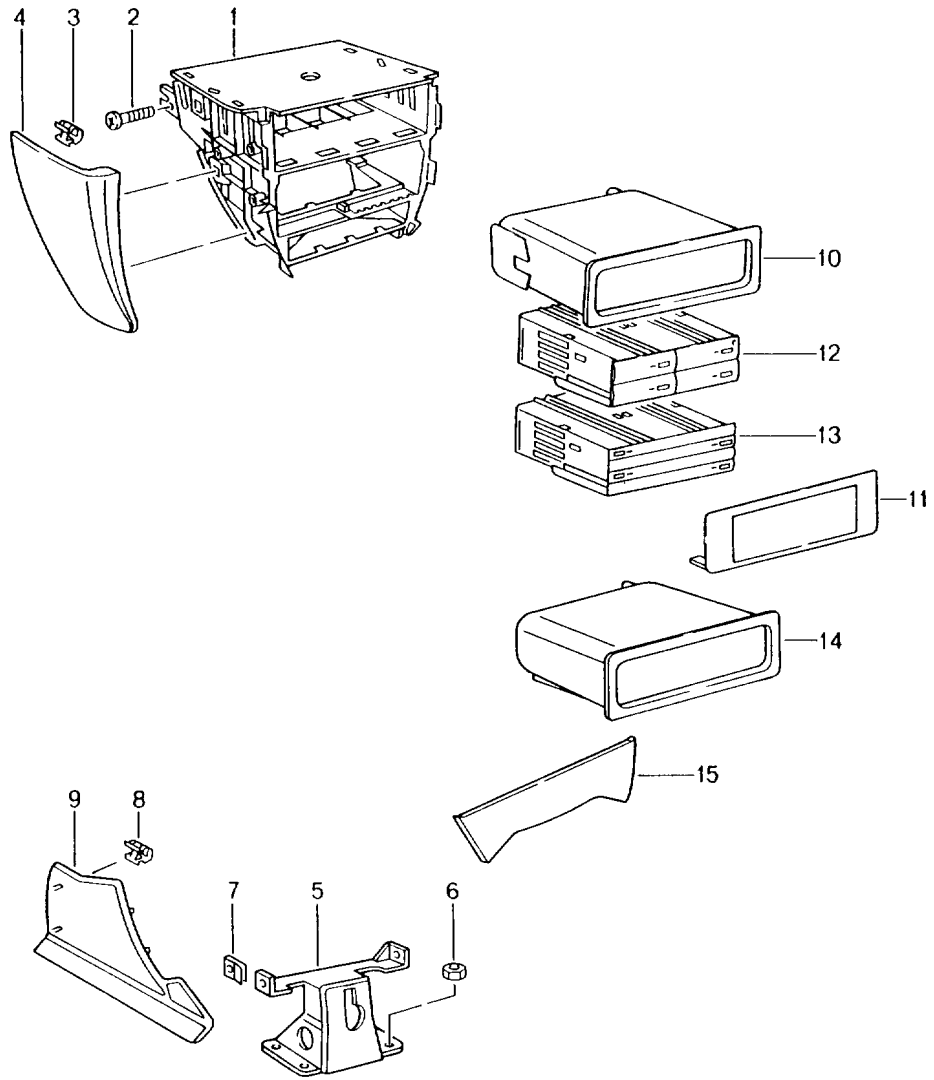

Modell: 996 99

Laufzeit: 1999>>2005