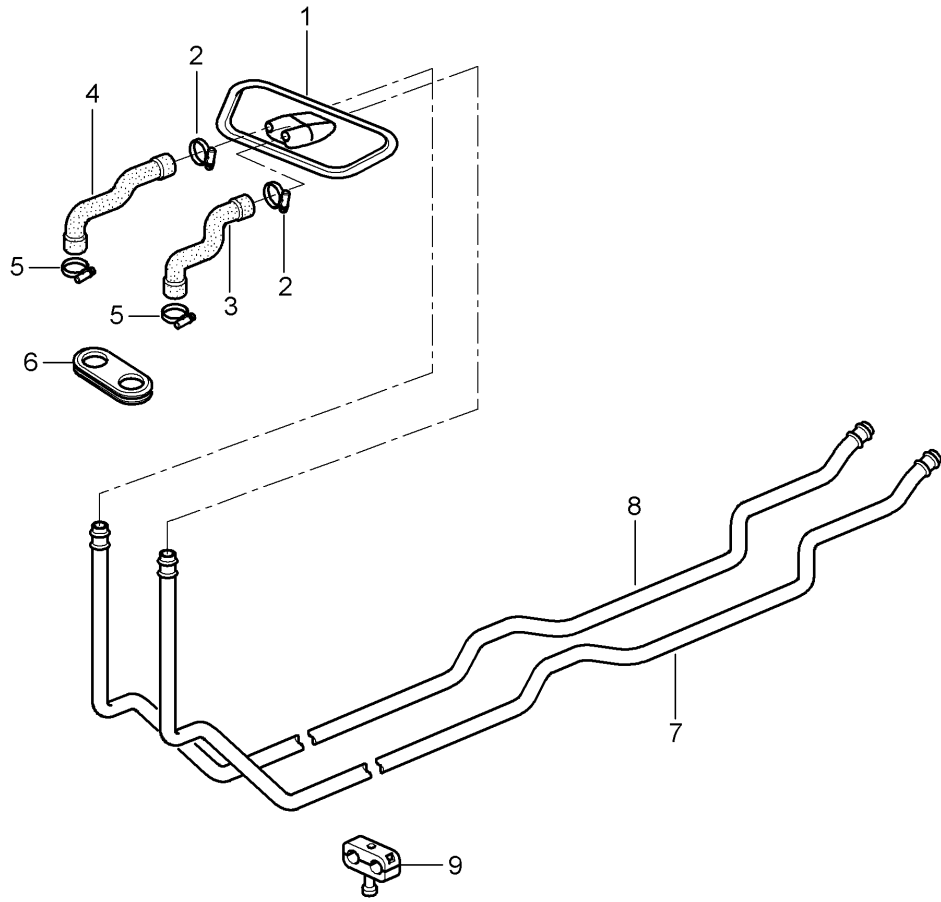

Modell: 996 99

Laufzeit: 1999>>2005

Modell: 996 99

Laufzeit: 1999>>2005

Pos	Teilenummer	Benennung	Bemerkung	St	Modellangabe
		Heizung 1			
		Zulaufleitung			
		Rücklaufleitung			
1	996 572 263 02	Dichtung	/LL	1	
1	996 572 263 03	Dichtung	/RL	1	
2	999 512 441 02	Schlauchschelle		1	
3	996 572 585 00	Heizschlauch	/LL	1	
3	996 572 585 04	Heizschlauch	/LL	1	
3	997 572 555 00	Heizschlauch	/LL	1	
(3)	996 572 585 01	Heizschlauch	/RL	1	
(3)	996 572 585 05	Heizschlauch	/RL	1	
(3)	997 572 555 01	Heizschlauch	/RL	1	
4	996 572 583 00	Heizschlauch	/LL	1	
4	996 572 583 04	Heizschlauch	/LL	1	
4	997 572 553 00	Heizschlauch	/LL	1	
(4)	996 572 583 01	Heizschlauch	/RL	1	
(4)	996 572 583 05	Heizschlauch	/RL	1	
(4)	997 572 553 01	Heizschlauch	/RL	1	
5	999 512 441 02	Schlauchschelle		1	
6	996 572 765 01	Tülle		1	
7	996 572 683 04	Heizleitungsrohr		1	
8	996 572 681 04	Heizleitungsrohr		1	
9	999 511 230 40	Kabelhalter		4	
-	999 511 232 41	Gummilager		4