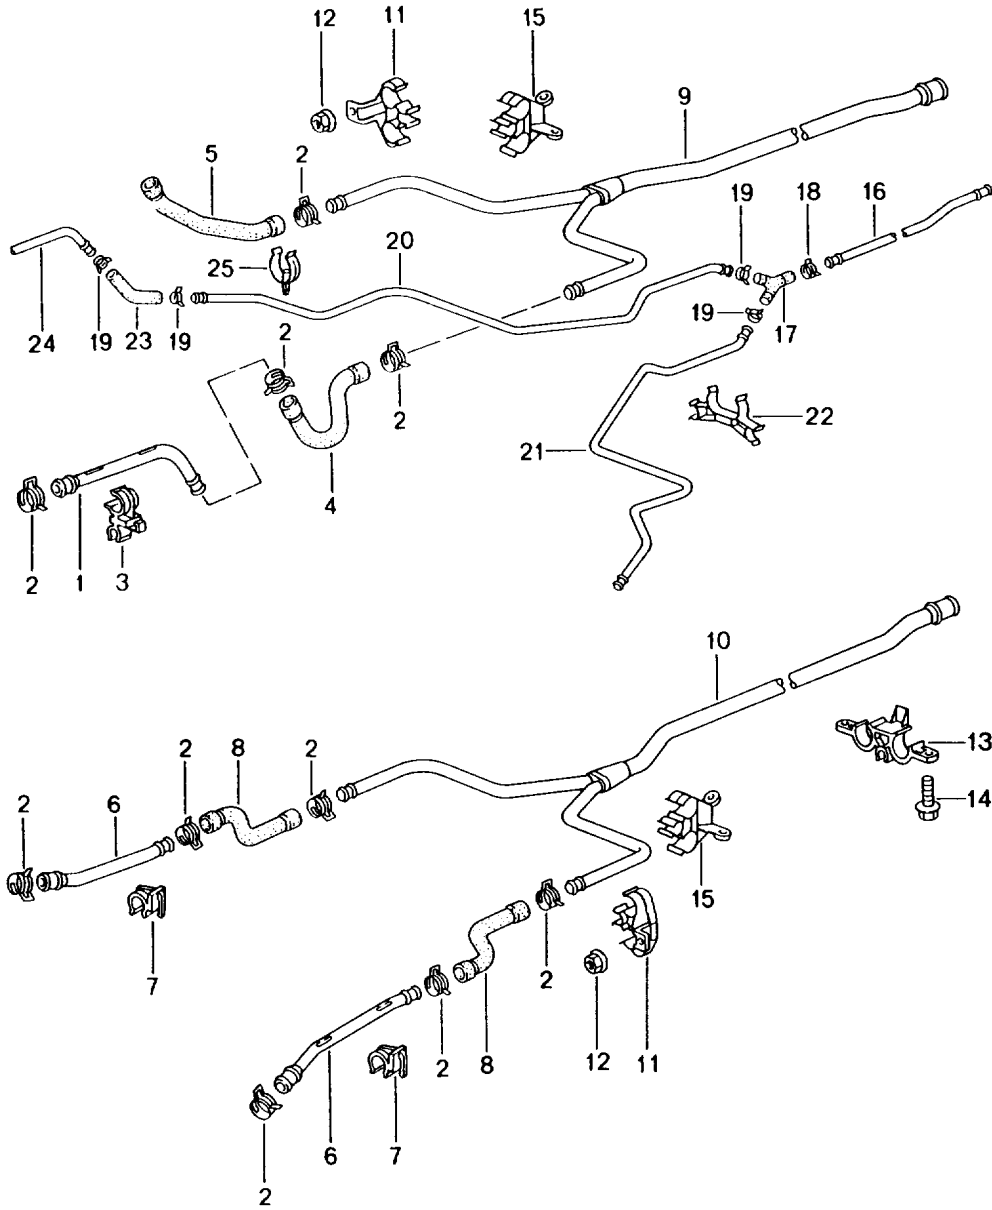

Modell: 996 99

Laufzeit: 1999>>2005

Modell: 996 99

Laufzeit: 1999>>2005

Pos	Teilenummer	Benennung	Bemerkung	St	Modellangabe
1	996 106 611 53	Wasserkühlung 2 Wasserrohr Vorlauf		2	M96.76/79
2	999 512 499 00	Schlauchschelle 32 - 50		12	
3	996 106 414 55	Halter		4	
4	996 106 623 53	Wasserschlauch Vorlauf	/L	1	
5	996 106 624 53	Wasserschlauch	/R	1	
6	996 106 615 54	Wasserrohr Rücklauf		2	
7	996 106 419 52	Halter		4	
8	996 106 627 52	Wasserschlauch		2	
(8)	996 106 627 56	Wasserschlauch		2	
9	996 106 651 54	Verteilerstück Vorlauf		1	
10	996 106 652 54	Verteilerstück Rücklauf		1	
11	996 106 413 52	Halter		2	
12	999 084 629 09	Sechskantmutter M 6		2	
12	999 084 629 01	Sechskantmutter M 6		2	
13	996 106 415 52	Halter		2	
14	900 378 035 01	Sechskantschraube M 6 X 16		6	
15	996 106 420 52	Halter		2	
16	996 106 127 53	Entlüftungsleitung		1	
17	996 106 546 54	Y-Stück		1	
17	996 106 546 55	Y-Stück		1	
17	996 106 546 56	Y-Stück		1	
18	999 512 554 00	Schlauchschelle 12 - 22		1	
19		Schlauchschelle 12 - 22		4	
20	996 106 126 54	Entlüftungsleitung	/R	1	
21	996 106 225 54	Entlüftungsleitung	/L	1	
22	996 106 412 51	Halter		1	
23	996 106 135 52	Entlüftungsschlauch		2	
24	996 106 685 53	Entlüftungsleitung		2