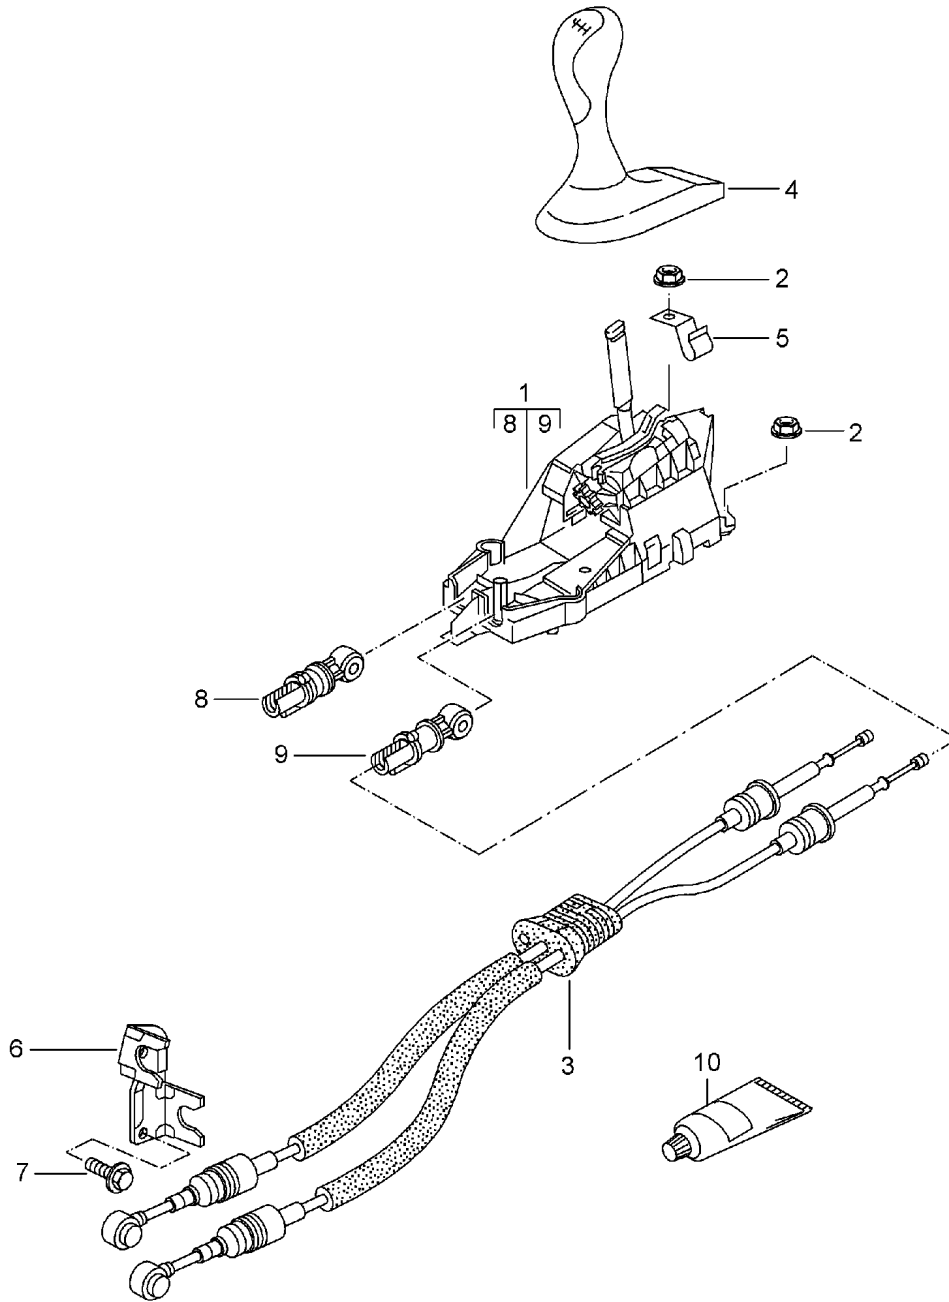

Modell: 996 99

Laufzeit: 1999>>2005

Modell: 996 99

Laufzeit: 1999>>2005

Pos	Teilenummer	Benennung	Bemerkung	St	Modellangabe
		Getriebebeschaltung			
		Schaltgetriebe			
1	996 424 010 04	Schaltbock	-02	1	
(1)	986 424 010 03	Schaltbock	04-	1	
2	999 084 629 09	Sechskantmutter		4	
		M 6			
2	999 084 629 01	Sechskantmutter		4	
		M 6			
3	996 424 041 10	Seilzug	99	1	
(3)	996 424 041 12	Seilzug	-02	1	
(3)	996 424 041 90	Seilzug	04-	1	
-	986 424 411 00	Haltefeder		2	
		Befestigung			
		Seilzug			
		zum			
		Halter			
4	996 424 075 90	Schaltknopf	-00	1	
	996 424 075 90 8YR	Schwarz			
(4)	996 424 075 90	Schaltknopf	01-02	1	
	996 424 075 90 EVZ	Schwarz			
(4)	996 424 075 90	Schaltknopf	04-	1	
	996 424 075 90 FGT	Schwarz			
		Sportsilber			
	996 424 075 90 VSW	Dunkelgrau/Natur			
		Sportsilber			
	996 424 075 90 VSX	Braun/Natur			
		Sportsilber			
(4)	996 424 075 91	Schaltknopf	04-	1	M004
		Ziernaht			
		Rot			
(4)	996 424 075 92	Schaltknopf	04-	1	M004
		Ziernaht			
		Blau			
(4)	996 424 981 18	Schaltknopf	01-02	1	IX47
	996 424 981 18 VRJ	Schwarz			
(4)	996 424 981 31	Schaltknopf	04-	1	IX47
	996 424 981 31 VRJ	Schwarz			
	996 424 981 31 D11	Dunkelgrau/Natur			
	996 424 981 31 T11	Braun/Natur			
6	996 424 165 02	Lagerbock		1	
7	999 073 209 09	Zylinderschraube		2	
		M 10 X 20			
8	996 424 145 00	Befestigungselement		1	
		für			
		Seilzug			
		einstellbar			
9	996 424 147 00	Befestigungselement		1	
		für			
		Seilzug			
		einstellbar			
10	000 043 205 93	Fett		X	
		1 Tube 100 G			