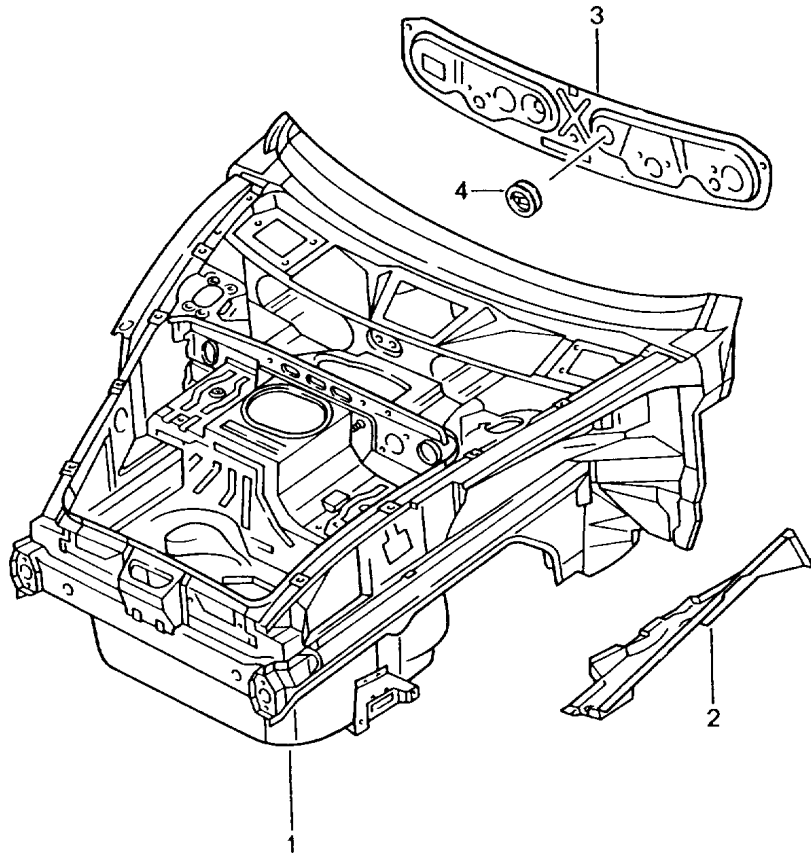

Modell: 996 99

Laufzeit: 1999>>2005