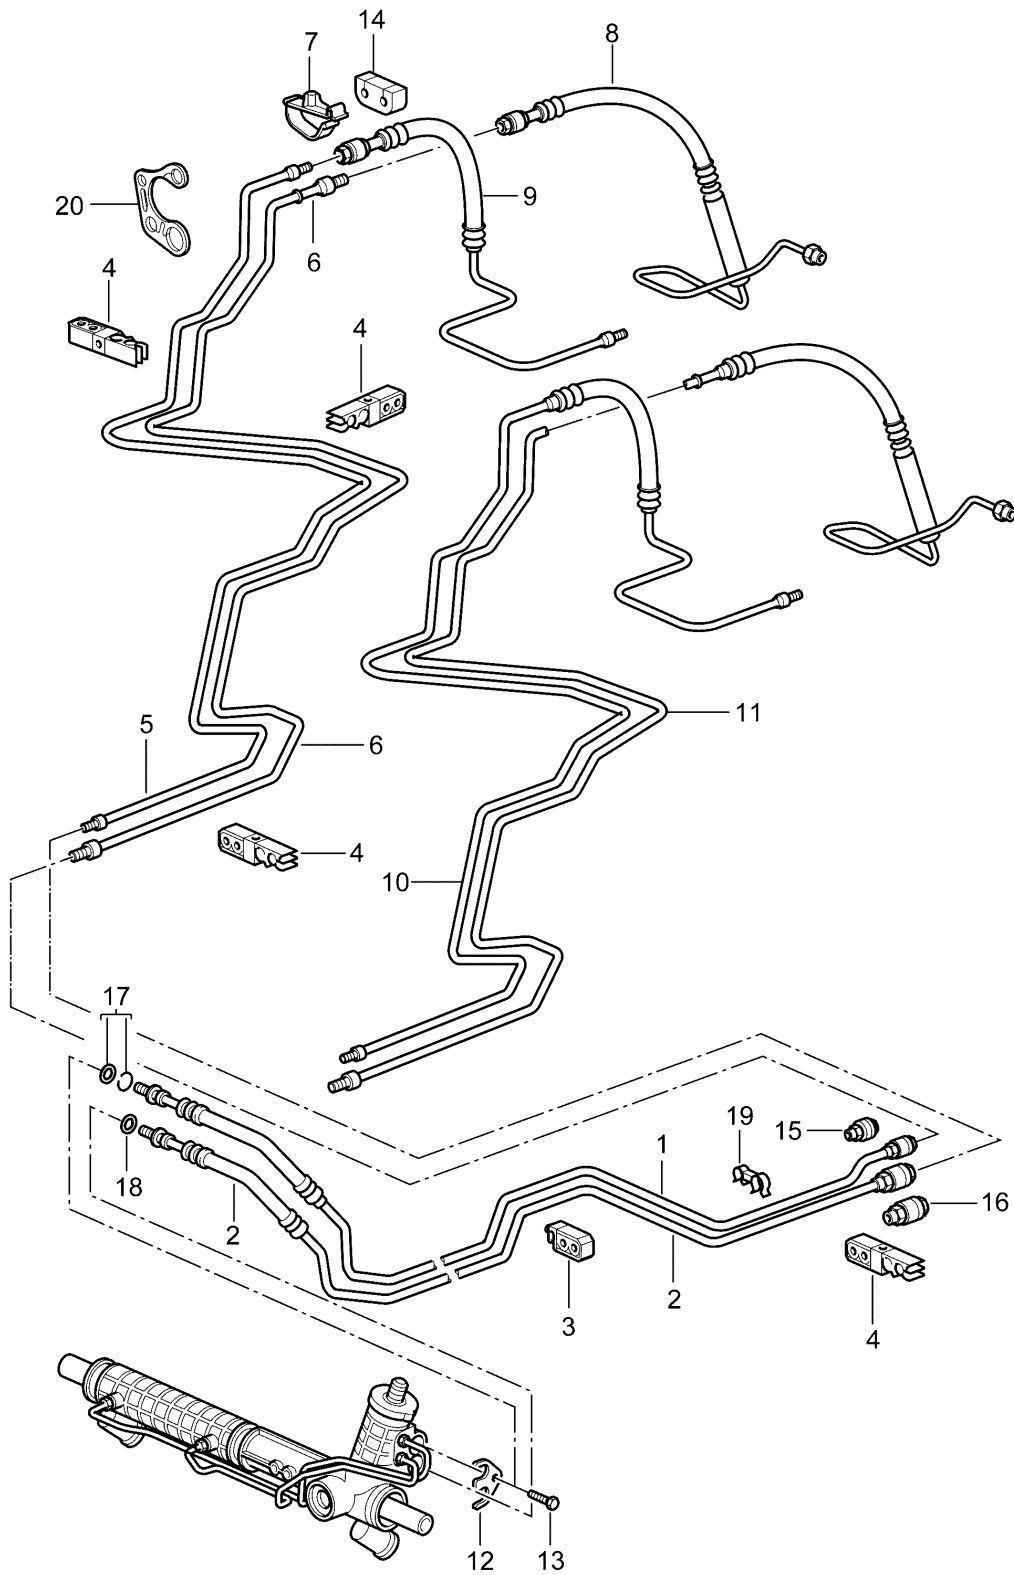

Modell: 996 99

Laufzeit: 1999>>2005

Pos	Teilenummer	Benennung	Bemerkung	St	Modellangabe
10	900 378 100 01	Sechskantschraube AM 10 X 45		2	
11	999 084 449 09	Sicherungsmutter M 12 X 1,5		2	

Modell: 996 99

Laufzeit: 1999>>2005