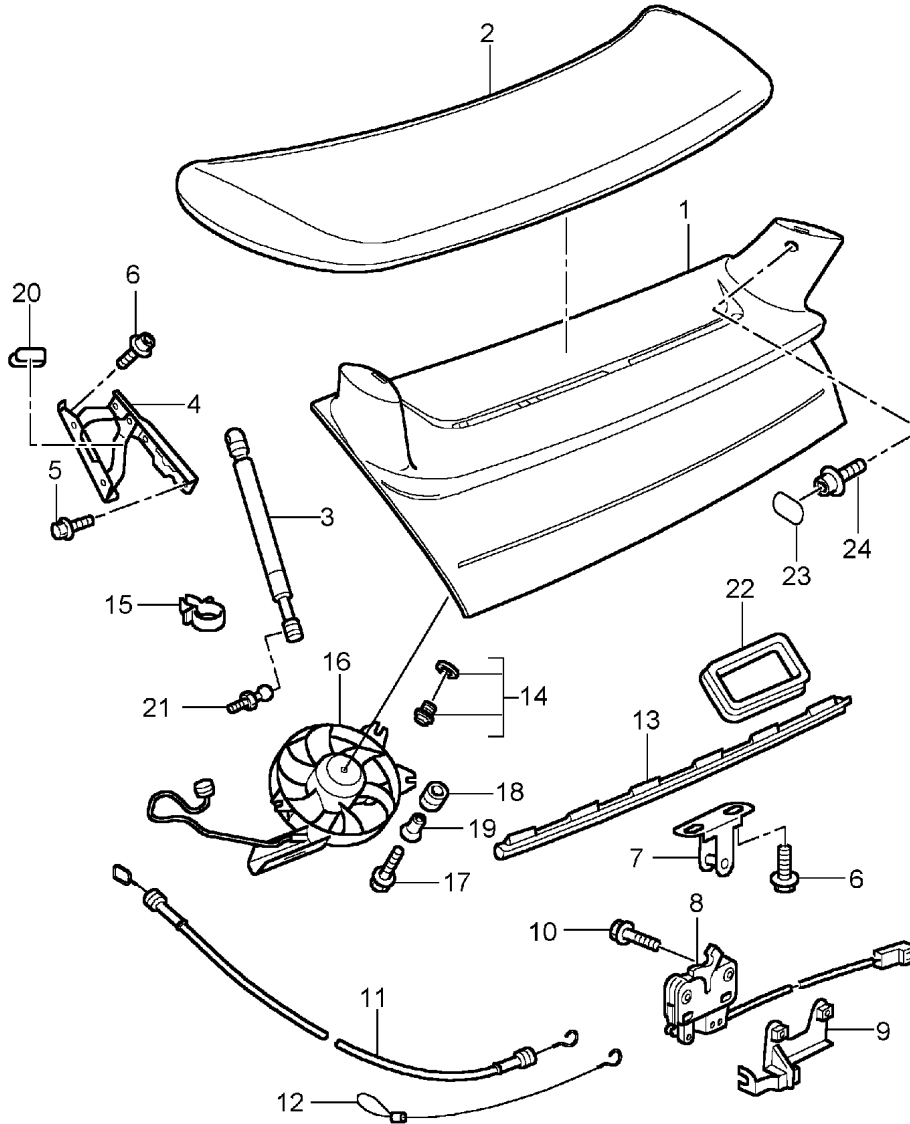

Modell: 996 99

Laufzeit: 1999>>2005

Modell: 996 99

Laufzeit: 1999>>2005

Pos	Teilenummer	Benennung	Bemerkung	St	Modellangabe
1	996 512 901 93	Deckel hinten	03-	1	
(1)	996 512 901 93 G2X	Deckel Grundiert			
	996 512 991 94	Deckel	04-	1	M004
	996 512 991 94 900	Carraraweiss mit Luftführung			
(1)	996 512 991 94	Deckel	04-	1	M004
	996 512 991 94 G2X	Grundiert mit Luftführung			
2	996 512 959 00	Spoiler		1	
	996 512 959 00 G2X	Grundiert			
(2)	996 512 959 94	Spoiler	04-	1	M004
-	996 512 983 94	Platte	/L 04-	1	M004
-	996 512 984 94	Platte	/R 04-	1	M004
-	999 073 334 00	Flachrundschaube M 6 X 16	04-	X	M004
3	996 512 551 03	Gasdruckfeder		2	
4	996 512 151 01	Scharnier	/L	1	
(4)	996 512 152 01	Scharnier	/R	1	
5	900 378 155 09	Sechskantschraube M 6 X 16		4	
6	900 075 466 09	Kombischraube M 6 X 16		6	
7	996 512 213 00	Schlossoberteil		1	
8	996 512 053 03	Schlossunterteil		1	
9	996 512 753 03	Aufnahmeplatte		1	
10	900 378 168 09	Sechskantschraube M 6 X 30		2	
11	996 512 017 00	Zug		1	
12	996 512 521 00	Notbetätigung		1	
13	996 512 611 01	Dichtung Deckel		1	
14	996 512 987 00	Einstellschraube		2	
15	999 651 269 40	Kabelhalter		3	
16	996 624 036 04	Gebläse		1	
17	900 378 223 09	Sechskantschraube M 6 X 25		3	
18	999 703 451 40	Gummitülle		3	
19	999 209 049 02	Distanzhülse		3	
20	996 512 153 00	Anschlag		2	
21	999 167 042 02	Kugelzapfen		1	
21	999 167 051 03	Kugelzapfen		1	
22	996 110 143 91	Dichtung Luftfilteranlage		1	
23	996 512 965 00	Abdeckkappe	/L	1	
	996 512 965 00 G2X	Grundiert			
(23)	996 512 966 00	Abdeckkappe	/R	1	
	996 512 966 00 G2X	Grundiert			
24	999 073 168 09	Linsenkopfschraube M 8 X 16		2	
-	996 512 821 90	Einstellmechanik 4GRAD Satz links rechts		X	
-	996 512 823 90	Einstellmechanik 8GRAD Satz links rechts		X