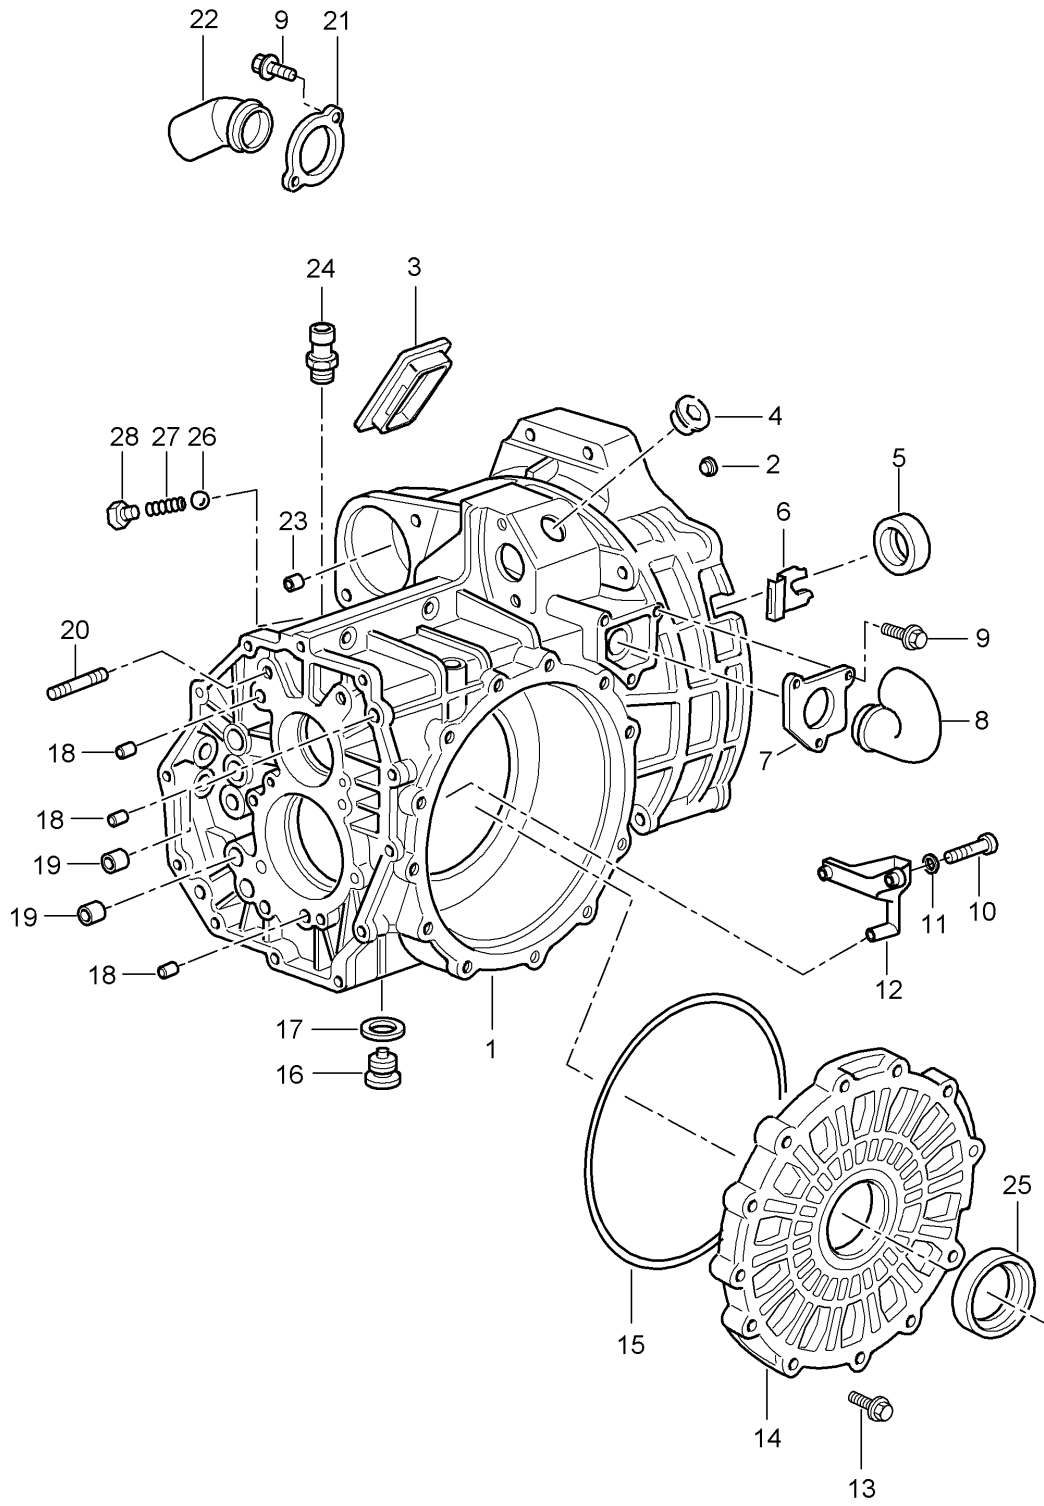

Modell: 996 99

Laufzeit: 1999>>2005

Modell: 996 99

Laufzeit: 1999>>2005

Pos	Teilenummer	Benennung	Bemerkung	St	Modellangabe
		Getriebegehäuse vorn			G96.90/93/96
1	996 301 101 91	Getriebegehäuse		1	G96.90/93
(1)	996 301 101 88	Getriebegehäuse	04-	1	G96.96
2	999 036 002 40	Verschlussdeckel A 14		1	
3	950 301 151 01	Verschlusskappe		1	
4	999 703 490 40	Verschlussdeckel 30 X 42		1	
5	999 113 326 41	Wellendichtring 26,5 X 40		1	
6	993 116 630 00	Verschlusskappe		1	
7	996 116 612 00	Flansch		1	
8	993 116 610 00	Ansaugstutzen		1	
9	900 378 035 01	Sechskantschraube M 6 X 16		5	
10	900 067 005 02	Zylinderschraube M 5 X 30		2	
10	900 067 005 03	Zylinderschraube M 5 X 30		2	
11	900 025 003 02	Unterlegscheibe A 5,3		2	
11	900 025 080 01	Unterlegscheibe A 5,3		2	
12	964 307 107 00	Trichter		1	
13	996 301 317 00	Sechskantschraube M 8 X 35		12	
14	996 301 312 50	Getriebedeckel		1	
14	996 301 312 51	Getriebedeckel		1	
15	999 707 328 40	O-Ring 205 X 3,5		1	
16	999 063 008 02	Verschlusschraube mit Magnet M 22 X 1,5		1	
17	900 123 118 30	Dichtring A 22 X 27		1	
18	900 012 144 00	Zylinderstift 12 M 6 X 14		4	
19	996 303 513 00	Kugelbuchse 15 X 21 X 22		4	
20	900 081 042 02	Stiftschraube BM 8 X 42		1	
21	996 116 710 00	Flanschstutzen		1	
22	993 116 610 00	Ansaugstutzen		1	
23	999 531 017 10	Buchse 12,1 X 14		1	
24	996 301 071 00	Entlüfter 17 X 12 X 28,1		1	
25	999 113 347 40	Wellendichtring 48 X 68 X 10		2	
26	900 108 064 00	Kugel 8		4	
27	996 303 245 00	Druckfeder		4	
28	900 124 023 02	Verschlusschraube M 10 X 1		4	
-	996 449 101 50	Fanghaken		2	
-	997 449 101 50	Fanghaken		2	
-	999 073 190 09	Linsenschraube M 8 X 60		2	
-	000 043 209 23	Fett LIQUI MOLY PU 53 / WDR 50 GR.		X