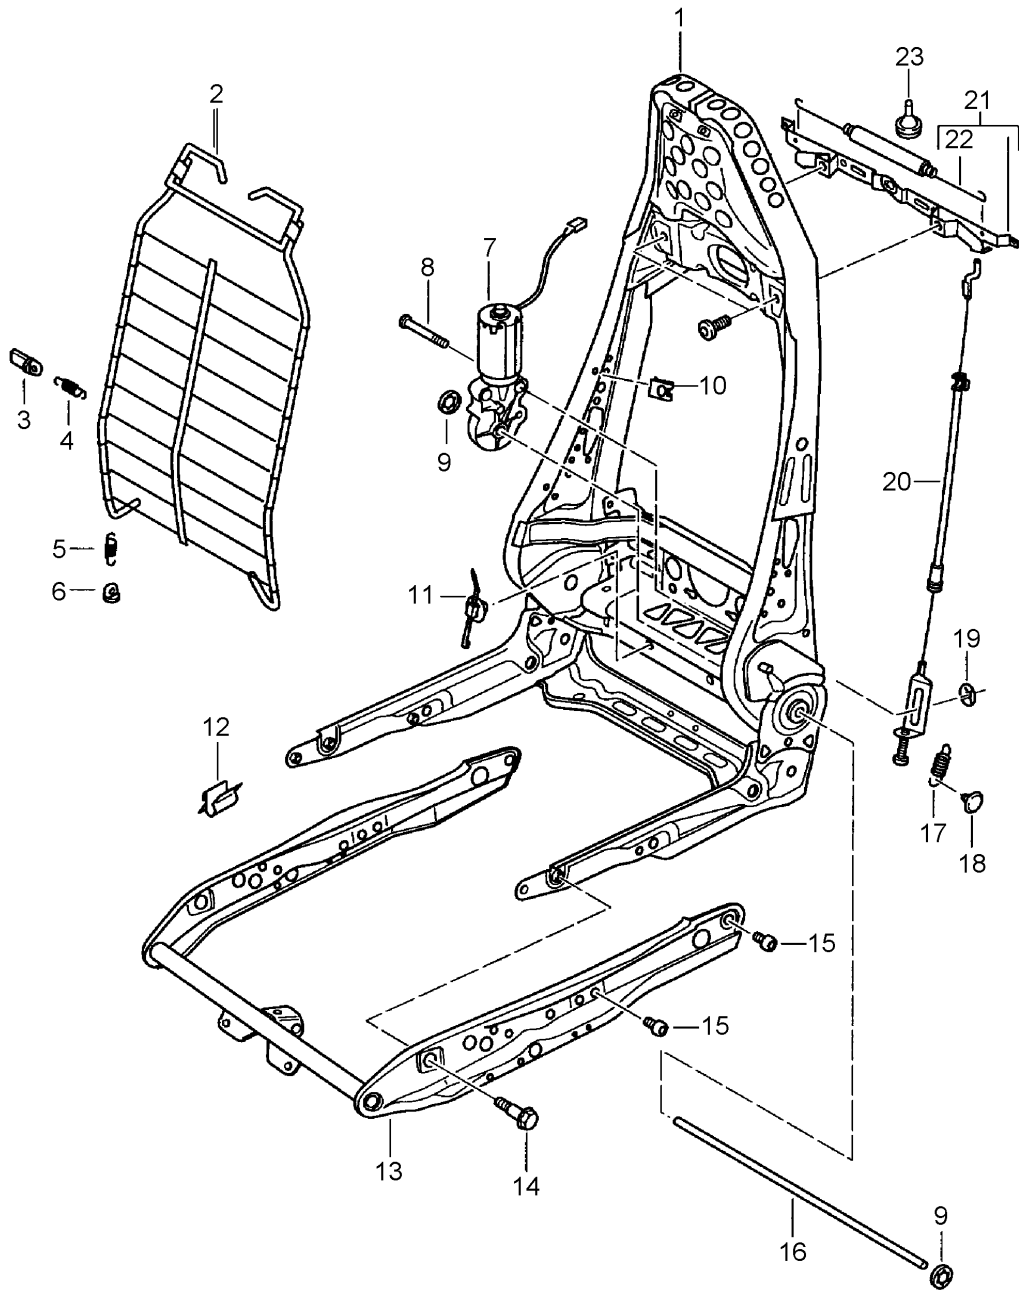

Modell: 996 99

Laufzeit: 1999>>2005

Modell: 996 99

Laufzeit: 1999>>2005

Pos	Teilenummer	Benennung	Bemerkung	St	Modellangabe
		Lehnenrahmen Sitzrahmen Sportsitz			GT3
1	996 521 329 01	Lehnenrahmen		2	
2	996 521 355 01	Matte		2	
3	996 521 367 00	Halter Feder mitte		8	
4	996 521 333 00	Feder mitte		8	
5	996 521 331 01	Feder unten		4	
6	996 521 365 00	Halter Feder unten		4	
7	996 624 321 00	Motor für Lehnenverstellung		2	M002
8	999 073 141 02	Linsenschraube M 6 X 42,5		2	M002
9	999 507 597 01	Klemmscheibe 10,0		4	
10	999 507 598 02	Blechmutter M 5		8	
11	999 513 063 40	Kabelhalter 12,0 - 35		4	
12	999 651 313 07	Kabelbefestiger 6,0		2	M002
13	996 521 227 00	Sitzrahmen		1	
14	996 521 681 01	Lagerbolzen komplett		1	
15	999 141 027 02	Linsenschraube M 8 X 10		8	
16	996 521 343 01	Antriebswelle für Lehnenverstellung		2	
17	999 522 032 00	Zugfeder 0,7 X 7,5 X 15		4	
18	999 703 474 40	Stopfen		4	
19	N 900 114 02	Klemmscheibe 4		4	
20	996 521 185 00	Seilzug		4	
21	996 521 175 00	Lehnensperrhebel		2	
22	996 521 195 00	Servofeder		2	
23	996 521 403 00	Gummipuffer		2