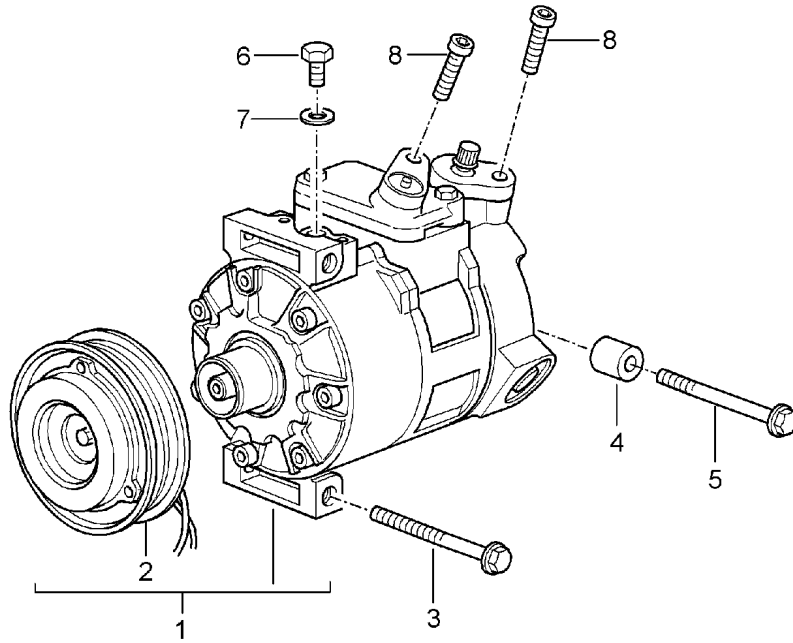

Modell: 996 99

Laufzeit: 1999>>2005

Modell: 996 99

Laufzeit: 1999>>2005

Pos	Teilenummer	Benennung	Bemerkung	St	Modellangabe
1	996 126 011 52	Kompressor		1	
2	996 573 926 00	Kompressor		1	
3	900 378 075 09	Magnetkupplung		1	
4	996 126 102 71	Sechskantschraube M 8X90		1	
5	900 378 136 09	Distanzstück		1	
6	996 573 926 01	Sechskantschraube M 8X120		1	
7	996 573 926 02	Öleinfüllschraube		1	
8	900 067 252 02	Dichtring		2	
		Zylinderschraube