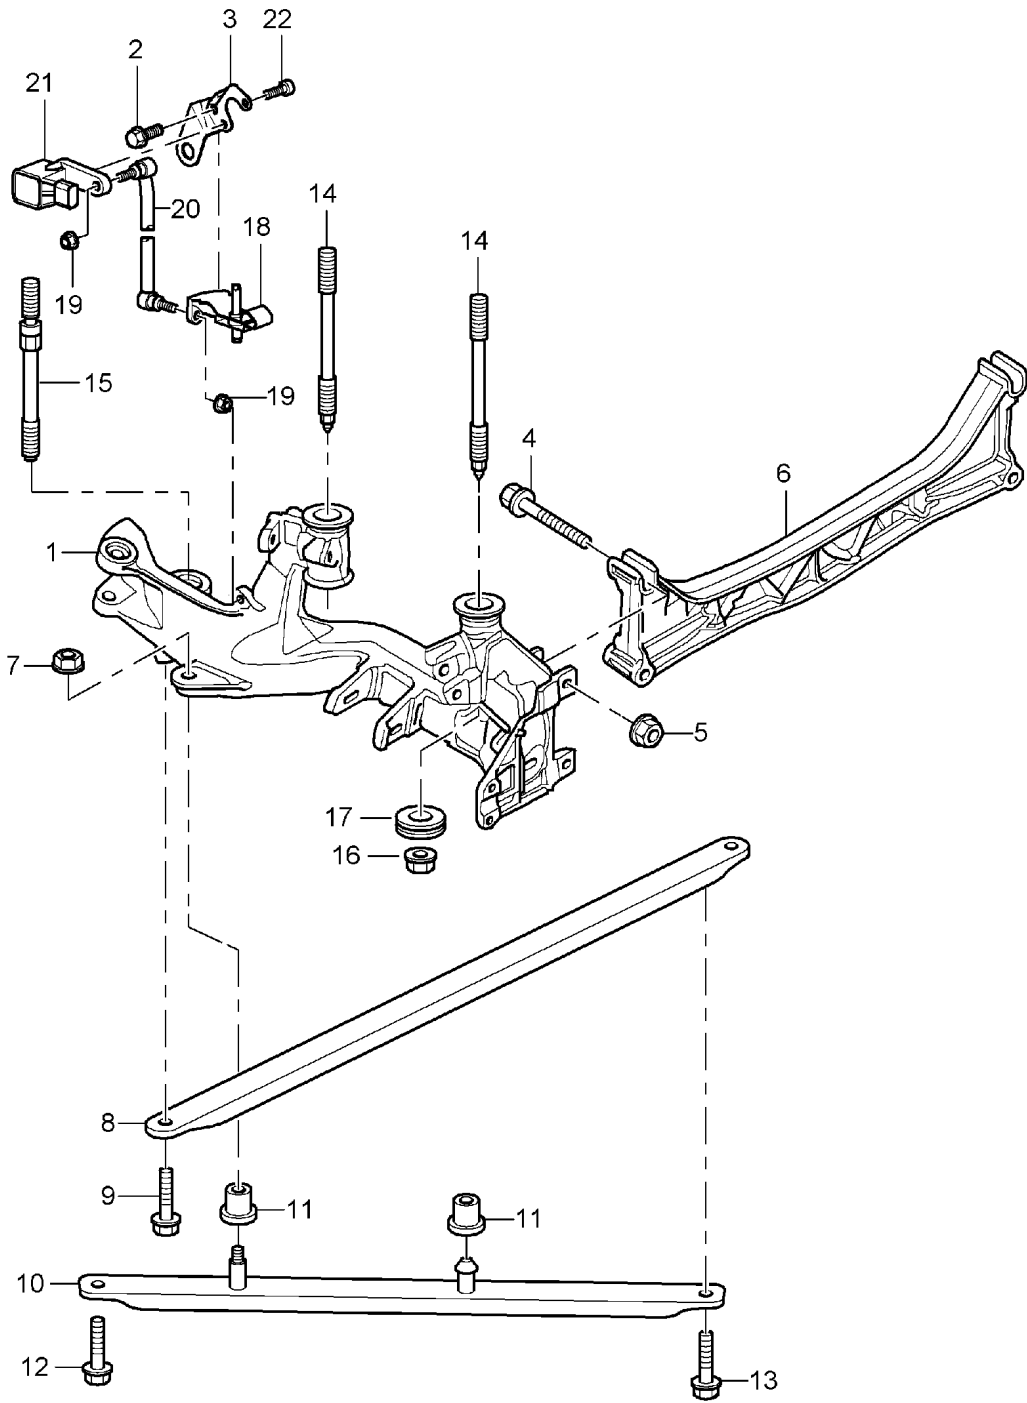

Modell: 996 99

Laufzeit: 1999>>2005

Modell: 996 99

Laufzeit: 1999>>2005

Pos	Teilenummer	Benennung	Bemerkung	St	Modellangabe
		Hinterachse			
		Seitenteil			
		Träger			
1	996 331 051 91	Seitenteil	/L -02	1	
(1)	996 331 055 90	Seitenteil	/L 04-	1	
(1)	996 331 051 92	Seitenteil	/L 04-	1	M004
(1)	996 331 052 91	Seitenteil	/R -02	1	
(1)	996 331 056 90	Seitenteil	/R 04-	1	
(1)	996 331 052 92	Seitenteil	/R 04-	1	M004
2	900 067 117 09	Zylinderschraube M 6 X 16		2	
3	996 355 505 04	Halter für Bremschlauch	/L	1	
(3)	996 355 506 02	Halter für Bremschlauch	/R	1	
(3)	997 355 506 02	F >>994S6 91629 Halter für Bremschlauch	/R	1	
4	900 378 139 09	F 994S6 91630>> Sechskantschraube M 12 X 80		4	
4	900 378 139 01	Sechskantschraube M 12 X 80		4	
5	999 084 445 09	Sicherungsmutter M 12 X 1,5		4	
6	996 331 261 07	Querträger	-01	1	
(6)	997 331 261 02	Querträger	02-	1	
7	999 076 053 09	Sechskantmutter M 10		2	
8	996 331 171 03	Querstrebe vorn		1	
9	999 072 031 09	Sechskantschraube M 10 X 45		2	
-	900 223 011 02	mitverwenden: Scheibe 10,5 X 25 X 4		2	
-	900 223 011 01	Scheibe 10,5 X 25 X 4		2	
9	999 072 031 01	Sechskantschraube M 10 X 45		2	
-	900 223 011 01	mitverwenden: Scheibe 10,5 X 25 X 4		2	
-	900 223 011 02	Scheibe 10,5 X 25 X 4		2	
10	996 331 081 02	Strebe	-04	2	
(10)	997 331 081 02	Strebe		2	
11	996 331 385 00	Gummilager		6	
12	999 072 020 09	Sechskantschraube M 10 X 40		2	
13	900 378 072 09	Sechskantschraube M 12 X 30		2	
13	900 378 072 01	Sechskantschraube M 12 X 30		2	
14	999 061 102 09	Stiftschraube M 12 X 1,5		4	
15	999 061 103 09	Stiftschraube M 12 X 1,5		2	
15	999 061 103 01	Stiftschraube M 12 X 1,5		2