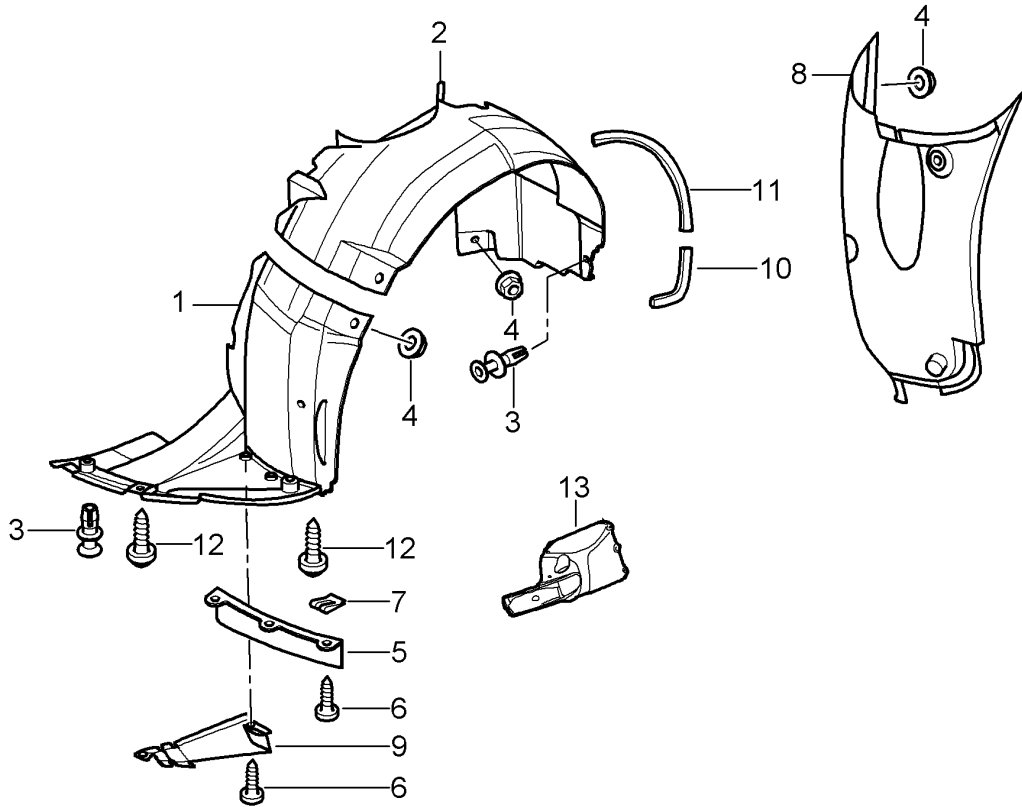

Modell: 996 99

Laufzeit: 1999>>2005

Modell: 996 99

Laufzeit: 1999>>2005

Pos	Teilenummer	Benennung	Bemerkung	St	Modellangabe
(1)	996 504 123 01	Verkleidungen für Radhaus Radhausschale vorn links	/L /V -02	1	
(1)	996 504 124 01	Vorderteil Radhausschale vorn rechts	/R /V -02	1	
(1)	996 504 123 91	Vorderteil Radhausschale vorn links	/L /V 03-	1	
(1)	996 504 124 91	Vorderteil Radhausschale vorn rechts	/R /V 03-	1	
2	996 504 103 00	Vorderteil Radhausschale vorn links	/L /H	1	
2	996 504 104 00	hinten Radhausschale vorn rechts	/R /H	1	
3	999 507 497 40	hinten Spreizniet 8,0 X 14,0		13	
4	999 049 022 40	Kunststoffmutter T5		10	
5	996 504 503 00	Gummilippe	/L	1	
(5)	996 504 504 00	Gummilippe	/R	1	
6	999 073 061 02	Blechschraube ST 4,8 X 16		6	
7	999 591 699 02	Blechmutter ST 4,8		12	
7	999 591 699 01	Blechmutter ST 4,8		12	
8	996 504 573 00	Radhausschale	/L	1	
(8)	996 504 573 02	Radhausschale	/L	1	
(8)	996 504 574 00	Radhausschale	/R	1	
(8)	996 504 574 02	Radhausschale	/R	1	
9	996 504 603 00	Luftführung	/L	1	
(9)	996 504 604 00	Luftführung	/R	1	
10	999 911 663 40	Dichtband 10 X 10 X 180		2	
11	999 911 664 40	Dichtband 15 X 20 X 680		2	
11	999 911 695 40	Dichtband 10 X 30 X 680		2	
12	999 073 227 09	Blechschraube ST 4,8 X 19		4	
13	996 575 231 30	Luftführung	/L /V	1	
(13)	996 575 232 30	Luftführung	/R /V	1	
-	999 507 785 40	Kabelhalter		4