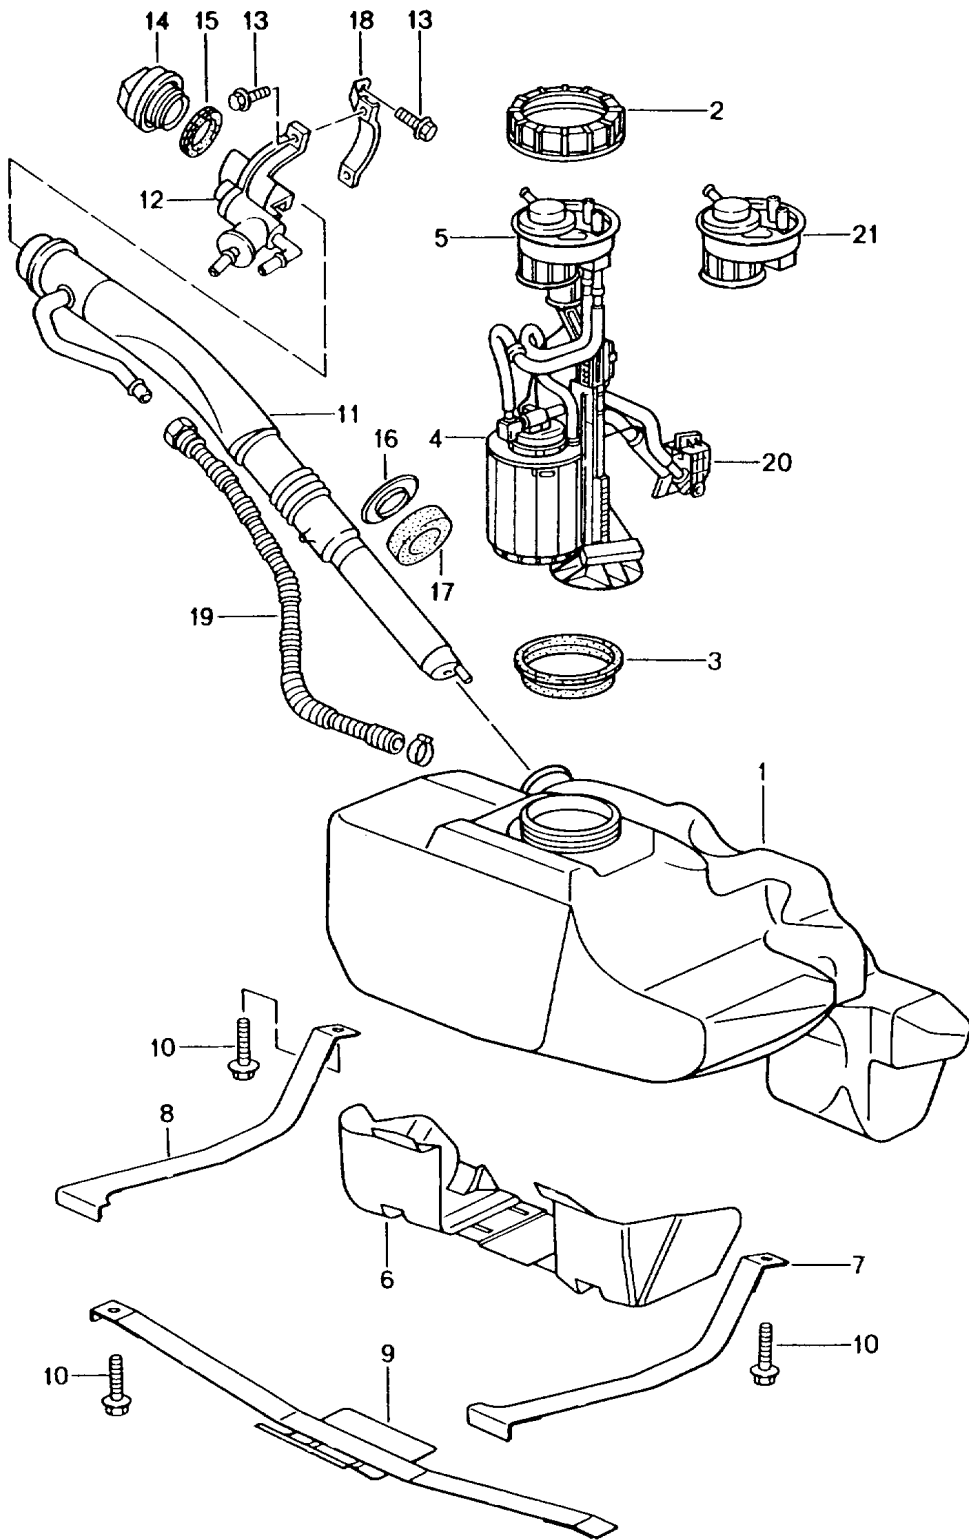

Modell: 996 99

Laufzeit: 1999>>2005

Modell: 996 99

Laufzeit: 1999>>2005

Pos	Teilenummer	Benennung	Bemerkung	St	Modellangabe
1	996 201 021 90	Kraftstoffbehälter		1	
(1)	996 201 022 90	Kraftstoffbehälter	/LL	1	
2	996 201 623 00	Kraftstoffbehälter	/RL	1	
3	996 201 623 00	Überwurfmutter		1	
3	321 919 133	Dichtring		1	
4	996 620 103 90	Kraftstoffpumpe		1	
(4)	996 620 057 90	Kraftstoffpumpe	04-	1	
(4)	996 620 057 91	Kraftstoffpumpe	04-	1	
(4)	996 620 057 92	Kraftstoffpumpe	04-	1	
5	996 620 808 00	Vorratgeber	/RL	1	
(5)	996 620 801 90	Vorratgeber	/LL	1	
6	996 201 331 01	Unterschutz	/LL	1	
(6)	996 201 331 03	Unterschutz	/RL	1	
7	996 201 105 02	Spannband	/LL	1	
7	996 201 105 03	Spannband	/RL	1	
8	996 201 106 02	Spannband	/LL	1	
8	996 201 106 03	Spannband	/RL	1	
9	996 201 107 90	Spannband	/LL	1	
9	996 201 108 00	Spannband	/RL	1	
10	900 075 479 09	Kombischraube		4	
		M 8 X 40			
11	996 201 043 03	Einfüllstutzen	/LL	1	
11	996 201 043 04	Einfüllstutzen	/LL	1	M150/193
11	996 201 043 10	Einfüllstutzen	/RL	1	M150/193
12	996 201 143 01	Entlüftungsventil		1	
13	900 378 036 09	Sechskantschraube		3	
		M 6 X 12			
14	996 201 241 03	Tankverschluss		1	
		Information vorhanden			
15	191 201 557	Dichtring		1	
		Information vorhanden			
16	996 201 755 00	Stützscheibe		1	
17	996 201 753 00	Dichtung		1	
18	996 201 751 00	Halter		1	
19	996 201 613 00	Entlüftungsleitung		1	
20	996 620 113 90	Saugstrahlpumpe		1	
21	996 620 841 90	Attrappe	/LL	1