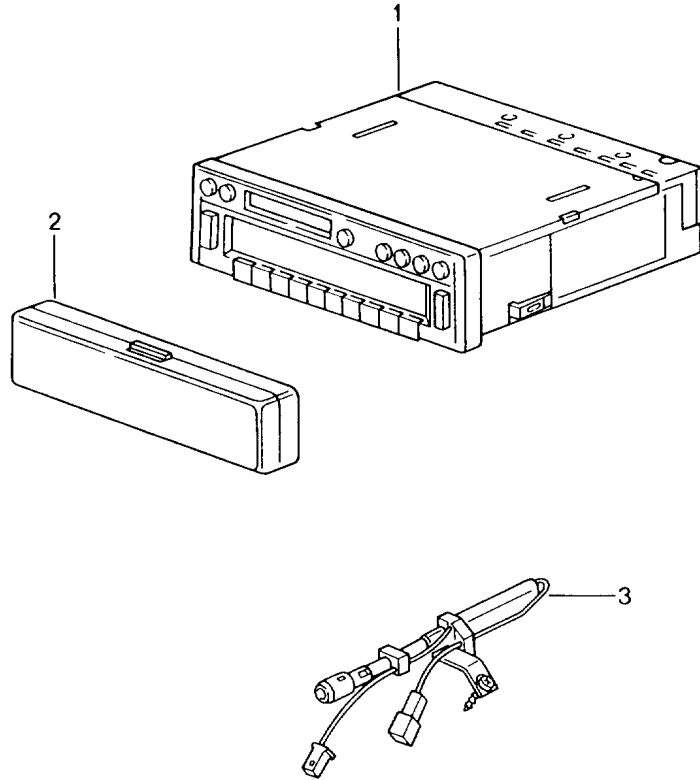

Modell: 996 99

Laufzeit: 1999>>2005