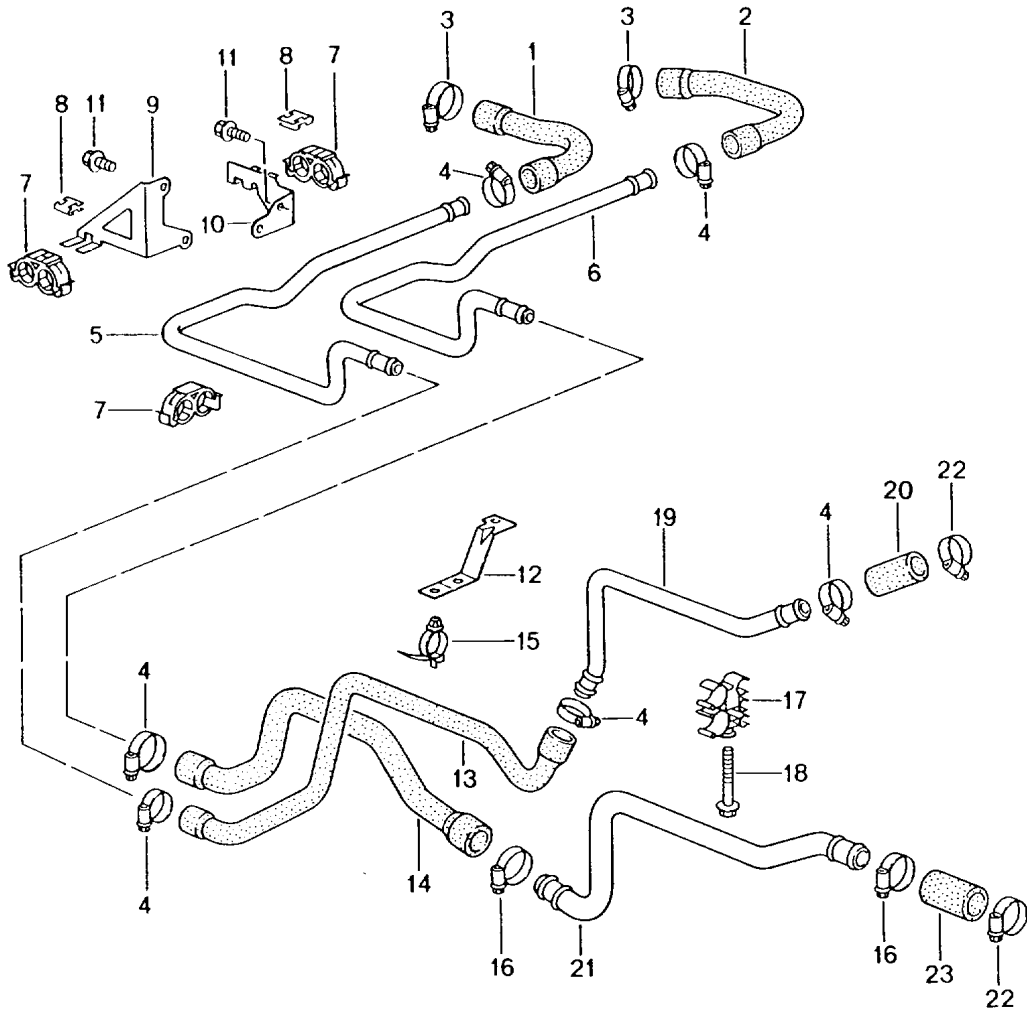

Modell: 996 99

Laufzeit: 1999>>2005

Pos	Teilenummer	Benennung	Bemerkung	St	Modellangabe
		Wasserpumpe			M96.76/79
		Wasserpumpengehäuse			
1	996 106 061 70	Wasserpumpengehäuse	00	1	
(1)	996 106 061 74	Wasserpumpengehäuse	01-	1	
2	996 106 011 72	Wasserpumpe	-04	1	
(2)	996 106 011 75	Wasserpumpe		1	
(2)	996 106 011 76	Wasserpumpe		1	M96.79
(2)	996 106 011 77	Wasserpumpe		1	M96.79
3	996 106 340 71	Dichtung		1	
4	999 073 188 09	Linsenschraube		5	
		M 6 X 25			
5	999 073 110 09	Linsenschraube		2	
		M 6 X 30			
5	999 073 110 01	Flachrundschrabe		2	
		M 6 X 30			
6	900 378 030 09	Sechskantschraube		7	
		M 6 X 20			
7	996 106 125 52	Thermostateinsatz	00	1	
(7)	996 106 125 70	Thermostateinsatz	01-	1	
8	996 106 326 70	Dichtung		1	
8	996 106 326 71	Dichtung		1	
9	996 106 121 71	Deckel		1	
10	996 106 103 50	Passhülse		2	
		8,2 X 7			
11	999 512 356 02	Schlauchschelle		1	
12	996 106 802 10	Haltefeder		1	
13	996 106 139 71	Stutzen		1	
14	996 106 140 71	Stutzen		1	
15	999 707 410 40	O-Ring		2	
		39,20 X 3,00			
16	996 106 214 70	Schutzring		2	
17	996 106 238 71	Verbindungsstutzen		2	
18	999 707 411 40	O-Ring		4	
		28,00 X 4,50			
19	996 106 477 73	Schlauch		1	
19	996 106 477 75	Schlauch		1	
20	999 512 551 00	Schlauchschelle		2	
		29 X 12			
20	999 512 551 01	Schlauchschelle		2	
		29 X 12			
21	996 106 529 71	Schlauch		1	
22	999 512 590 09	Schlauchschelle		2	
		35 X 12			
23	996 106 250 72	Schlauch		1	
23	996 106 250 74	Schlauch		1	
24	996 106 550 70	Halter		1	
25	900 378 036 09	Sechskantschraube		1	
		M 6 X 12			
26	999 512 551 00	Schlauchschelle		1	
		36 X 12			
26	999 512 551 01	Schlauchschelle		1	
		36 X 12			
27	900 219 007 02	Verschlusschraube		2	
		M 10 X 1			
27	900 219 007 01	Verschlusschraube		2	
		M 10 X 1			
28	900 123 144 30	Dichtring		2	
		A 10 X 13,5			

Modell: 996 99

Laufzeit: 1999>>2005